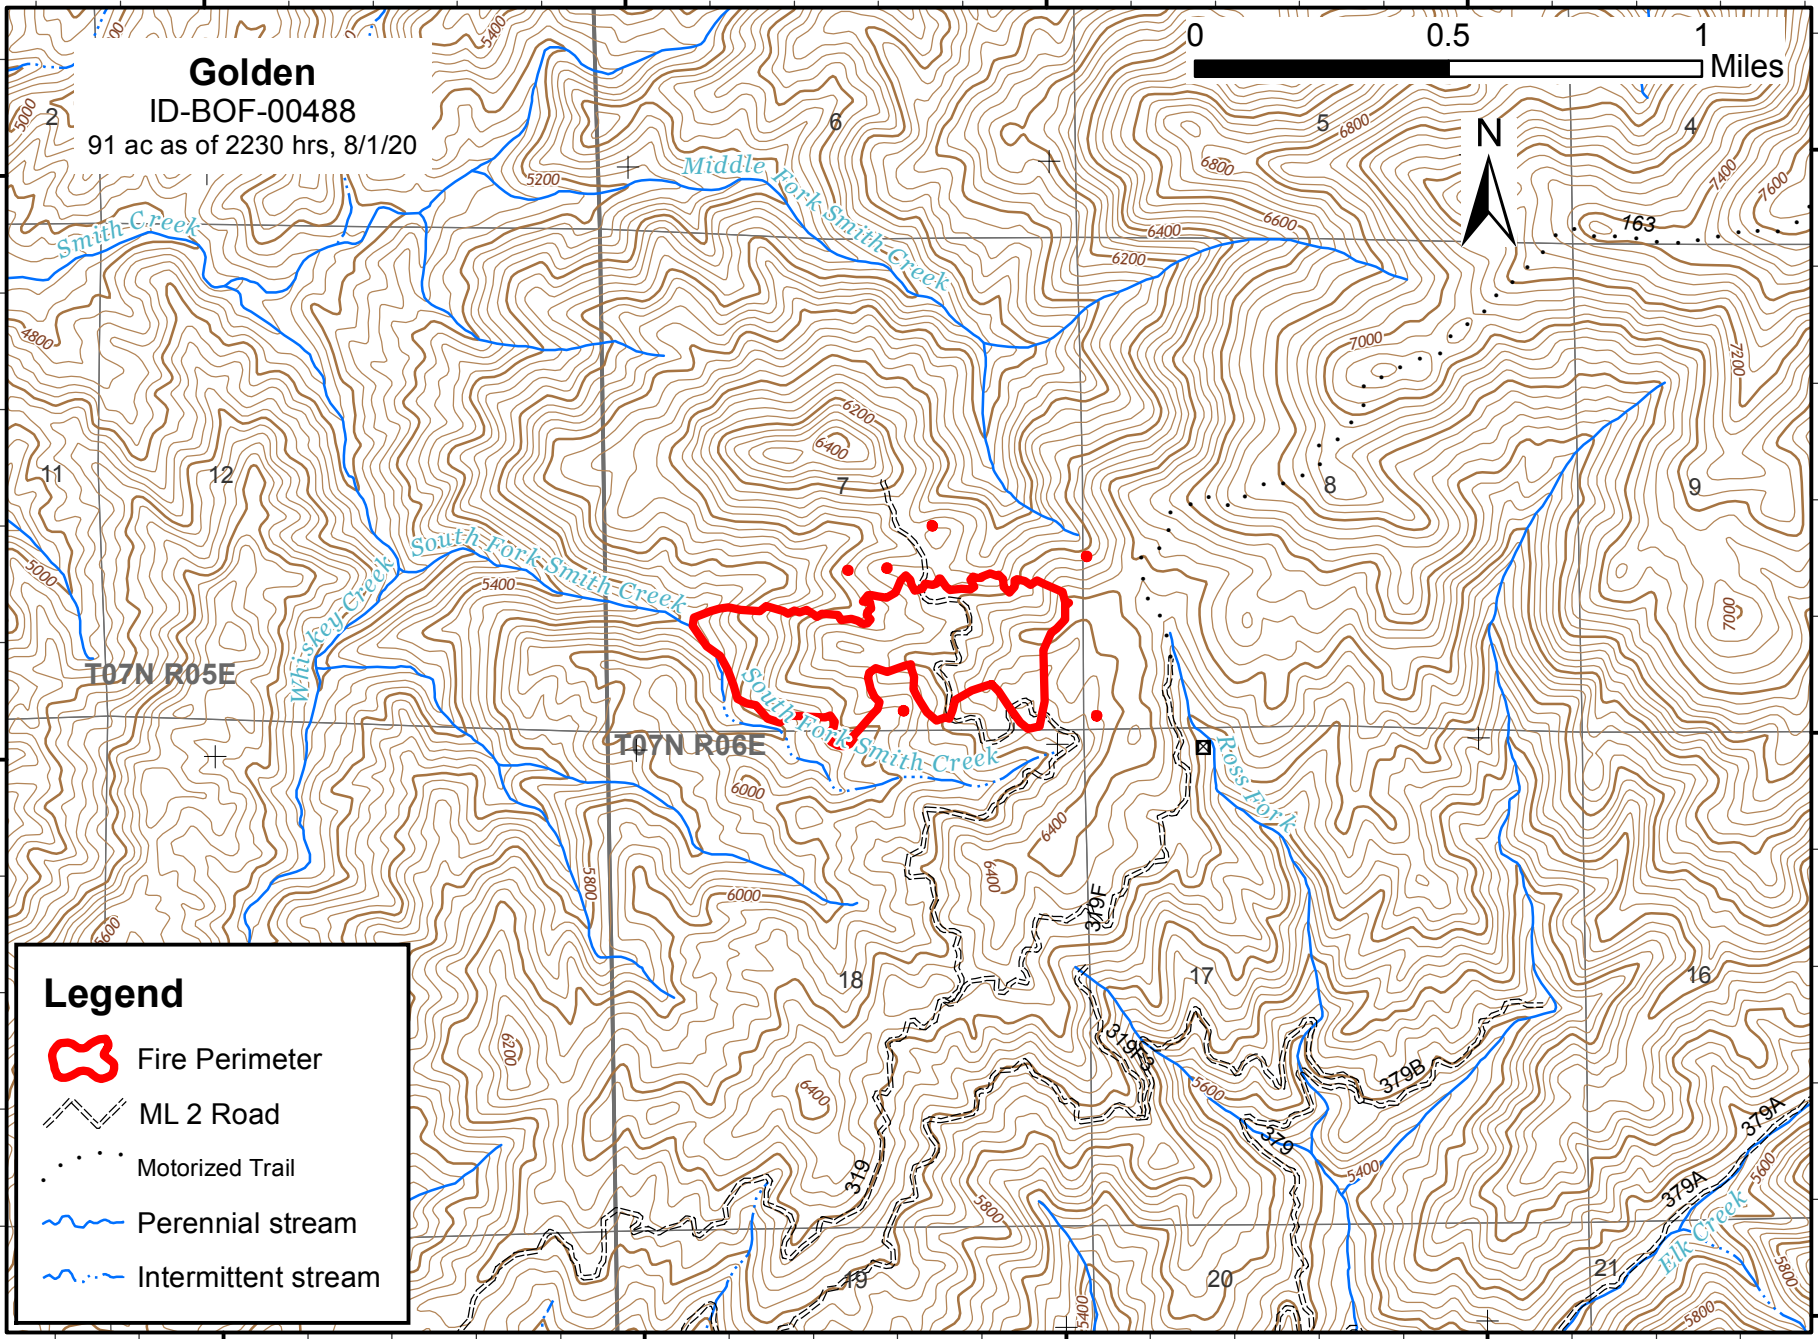

115°49'W

115°48'W

115°47'W

115°46'W

Golden

ID-BOF-00488

91 ac as of 2230 hrs, 8/1/20

43°58'N

43°58'N

43°57'N

43°57'N

43°56'N

43°56'N

T07N R05E

T07N R06E

Legend

-  Fire Perimeter
-  ML 2 Road
-  Motorized Trail
-  Perennial stream
-  Intermittent stream

115°49'W

115°48'W

115°47'W

115°46'W