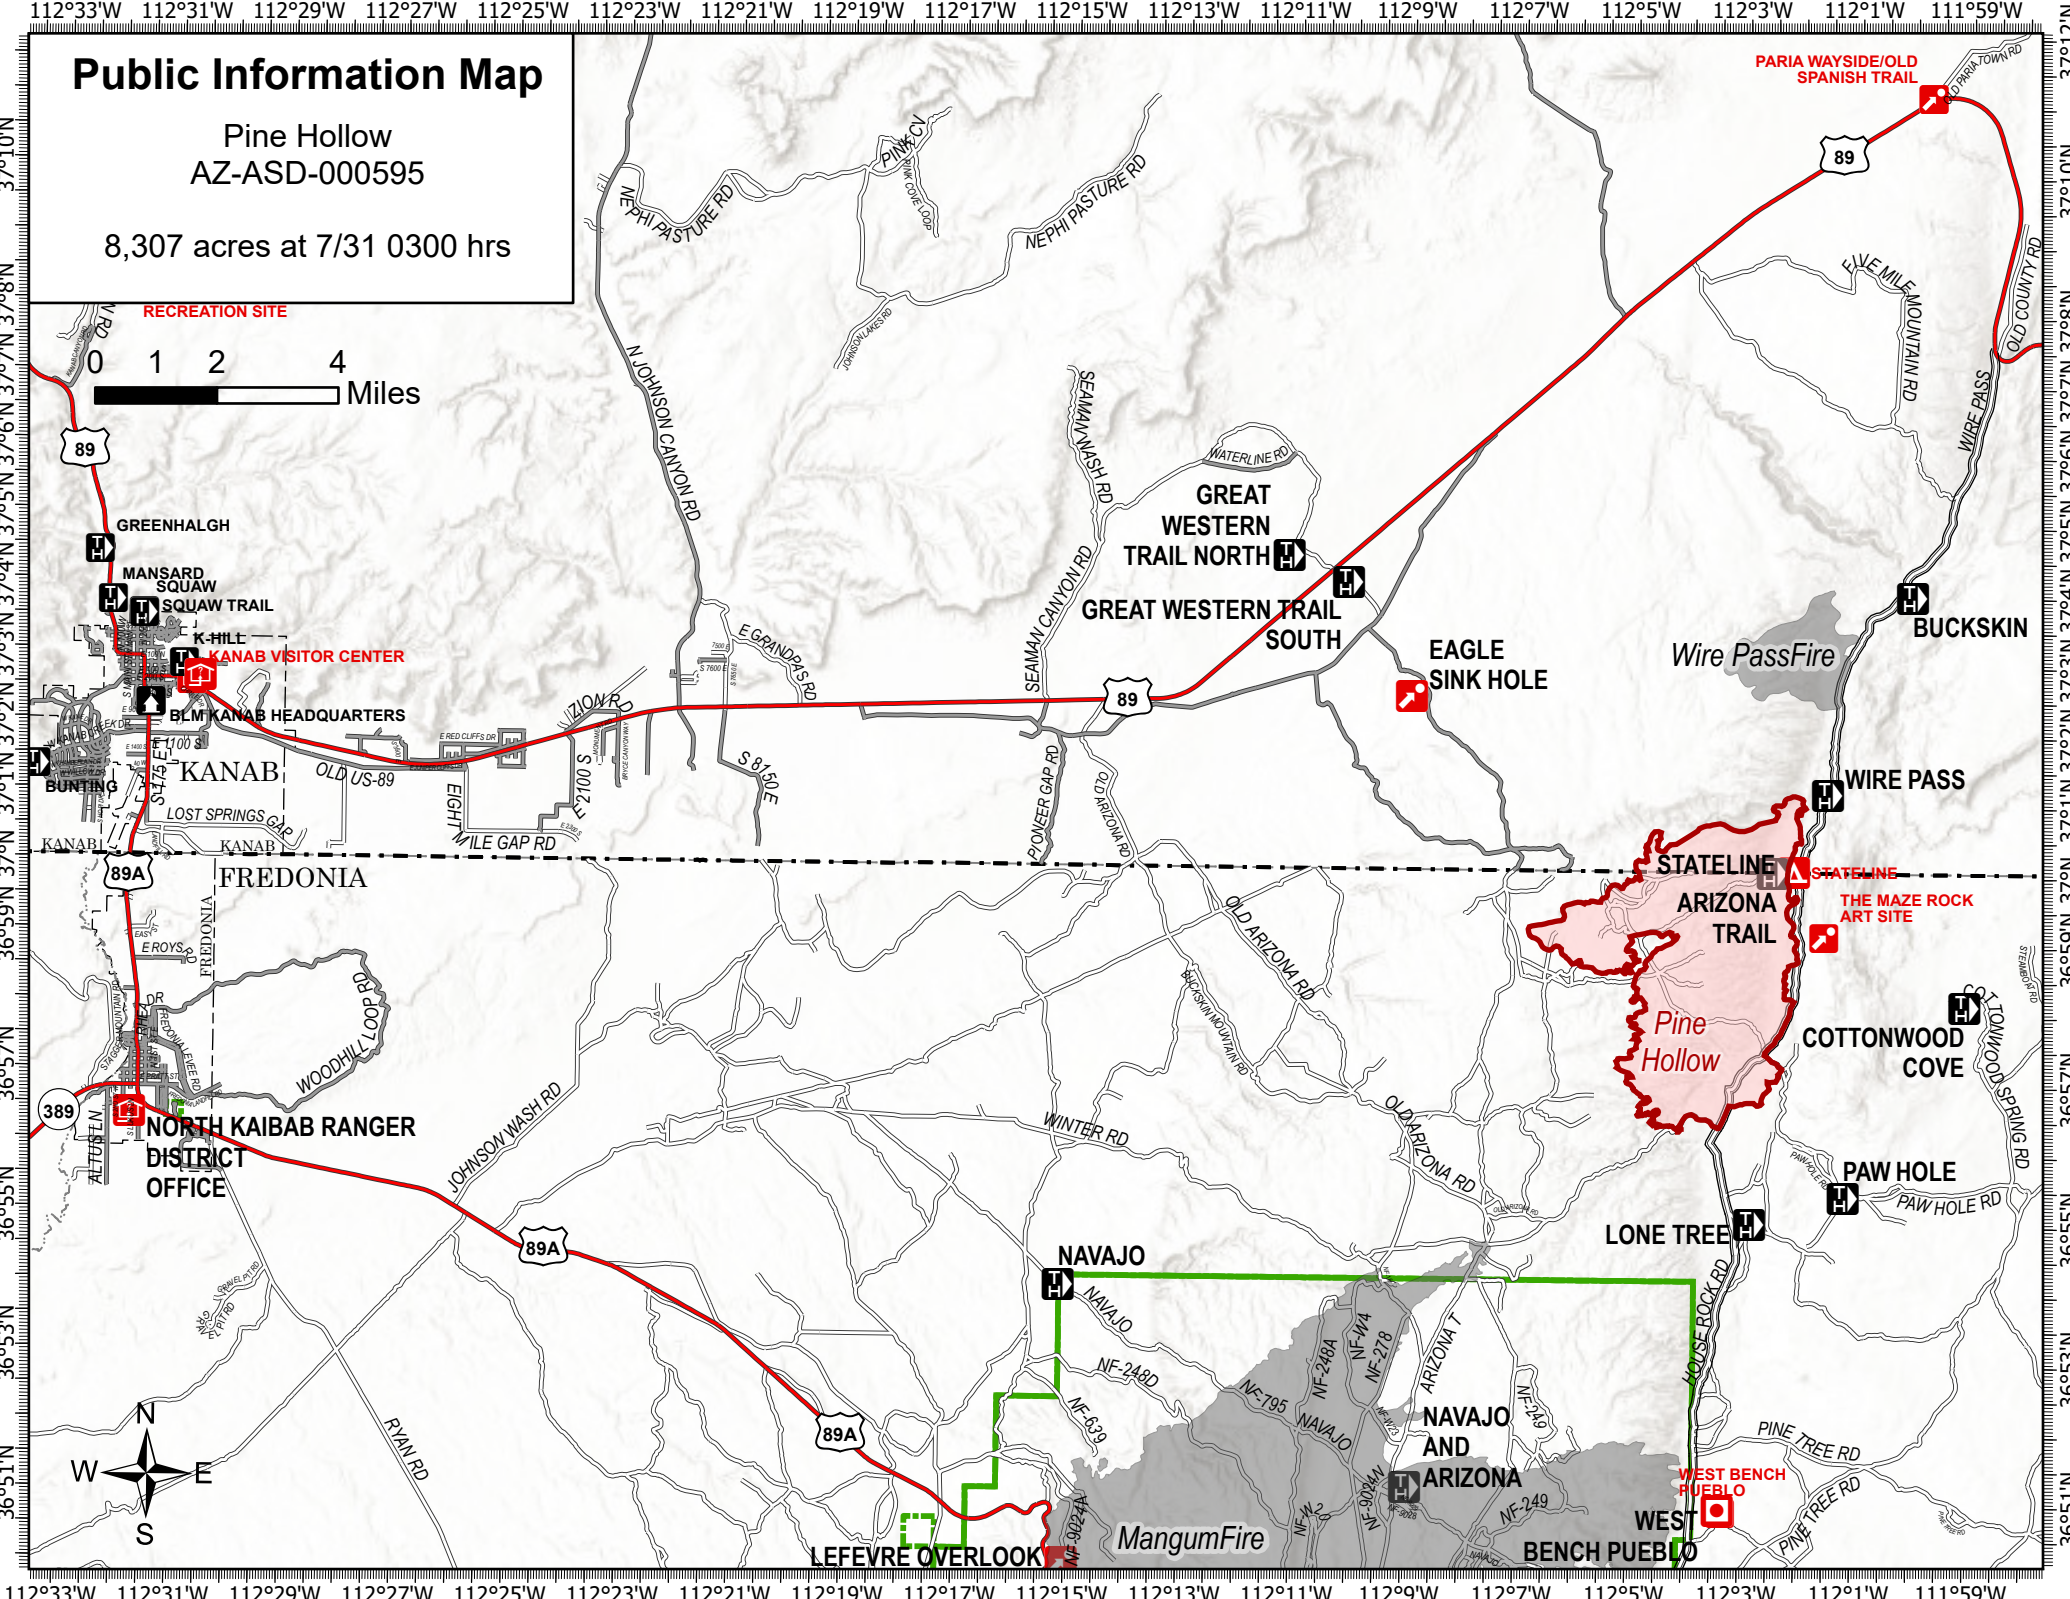

Public Information Map

Pine Hollow
AZ-ASD-000595

8,307 acres at 7/31 0300 hrs

RECREATION SITE

112°33'W 112°31'W 112°29'W 112°27'W 112°25'W 112°23'W 112°21'W 112°19'W 112°17'W 112°15'W 112°13'W 112°11'W 112°9'W 112°7'W 112°5'W 112°3'W 112°1'W 111°59'W

37°10'N 37°08'N 37°06'N 37°04'N 37°02'N 37°00'N 36°58'N 36°56'N 36°54'N 36°52'N 36°50'N 36°48'N 36°46'N 36°44'N 36°42'N 36°40'N 36°38'N 36°36'N 36°34'N 36°32'N 36°30'N 36°28'N 36°26'N 36°24'N 36°22'N 36°20'N 36°18'N 36°16'N 36°14'N 36°12'N