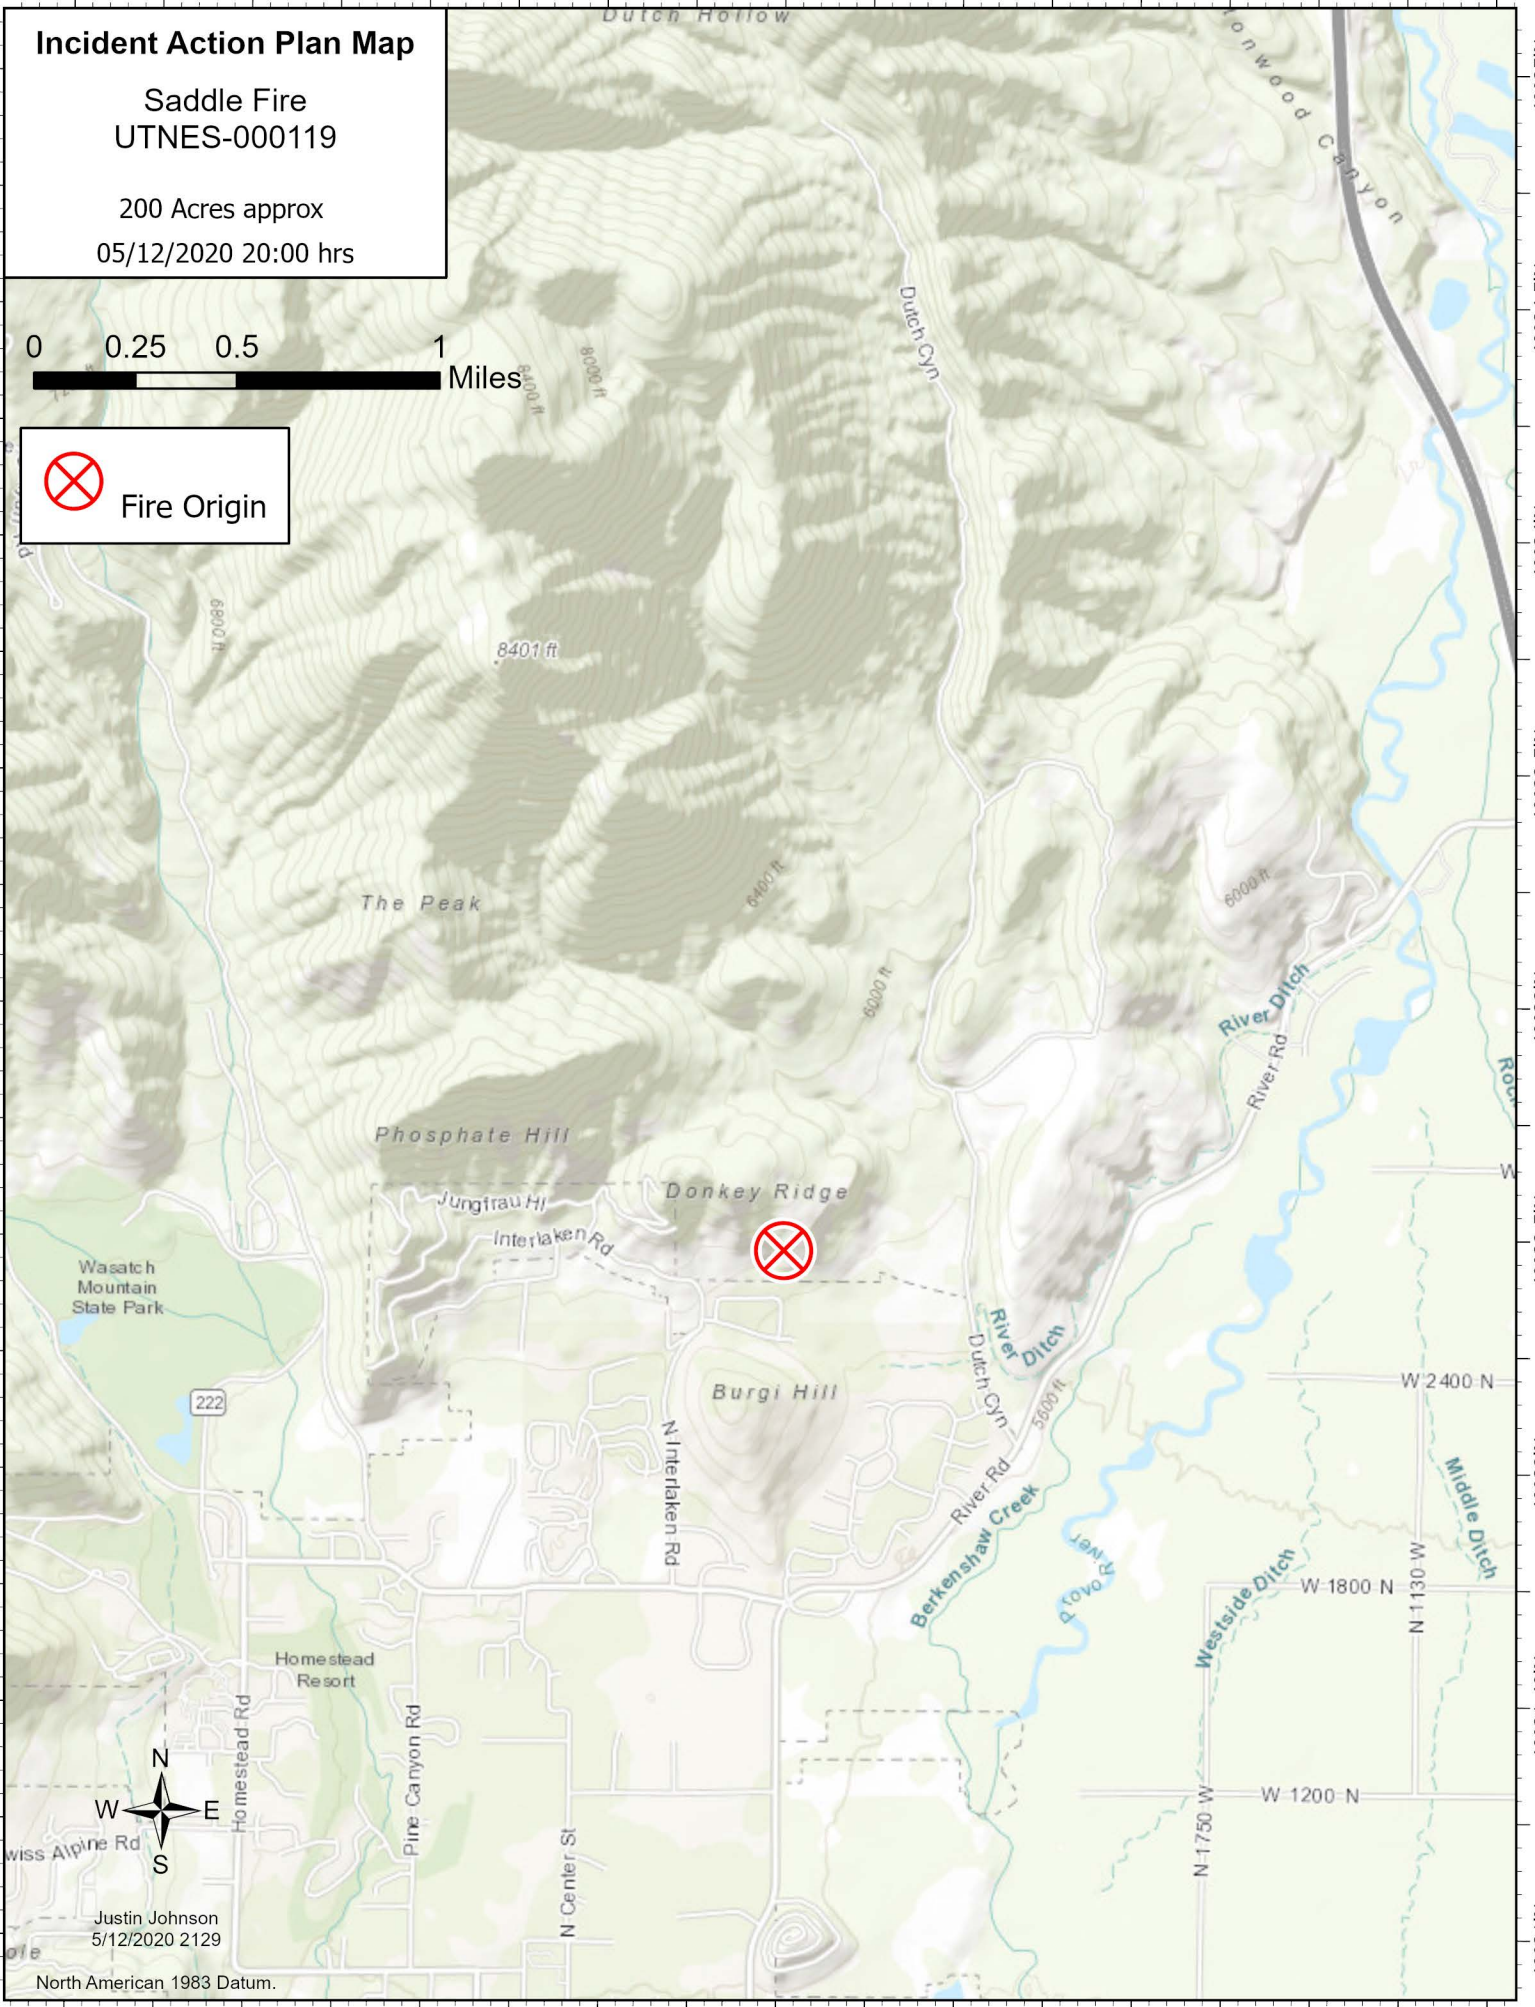

111°29.5'W 111°29'W 111°28.51'W 111°28'W 111°27.5'W 111°27'W 111°26.5'W 111°26'W

40°35'N
40°34.5'N
40°34'N
40°33.5'N
40°33'N
40°32.5'N
40°32'N
40°31.49'N
40°31'N

Incident Action Plan Map

Saddle Fire
UTNES-000119

200 Acres approx
05/12/2020 20:00 hrs

111°29.5'W 111°29'W 111°28.51'W 111°28'W 111°27.5'W 111°27'W 111°26.5'W 111°26'W

Justin Johnson
5/12/2020 2129

North American 1983 Datum.