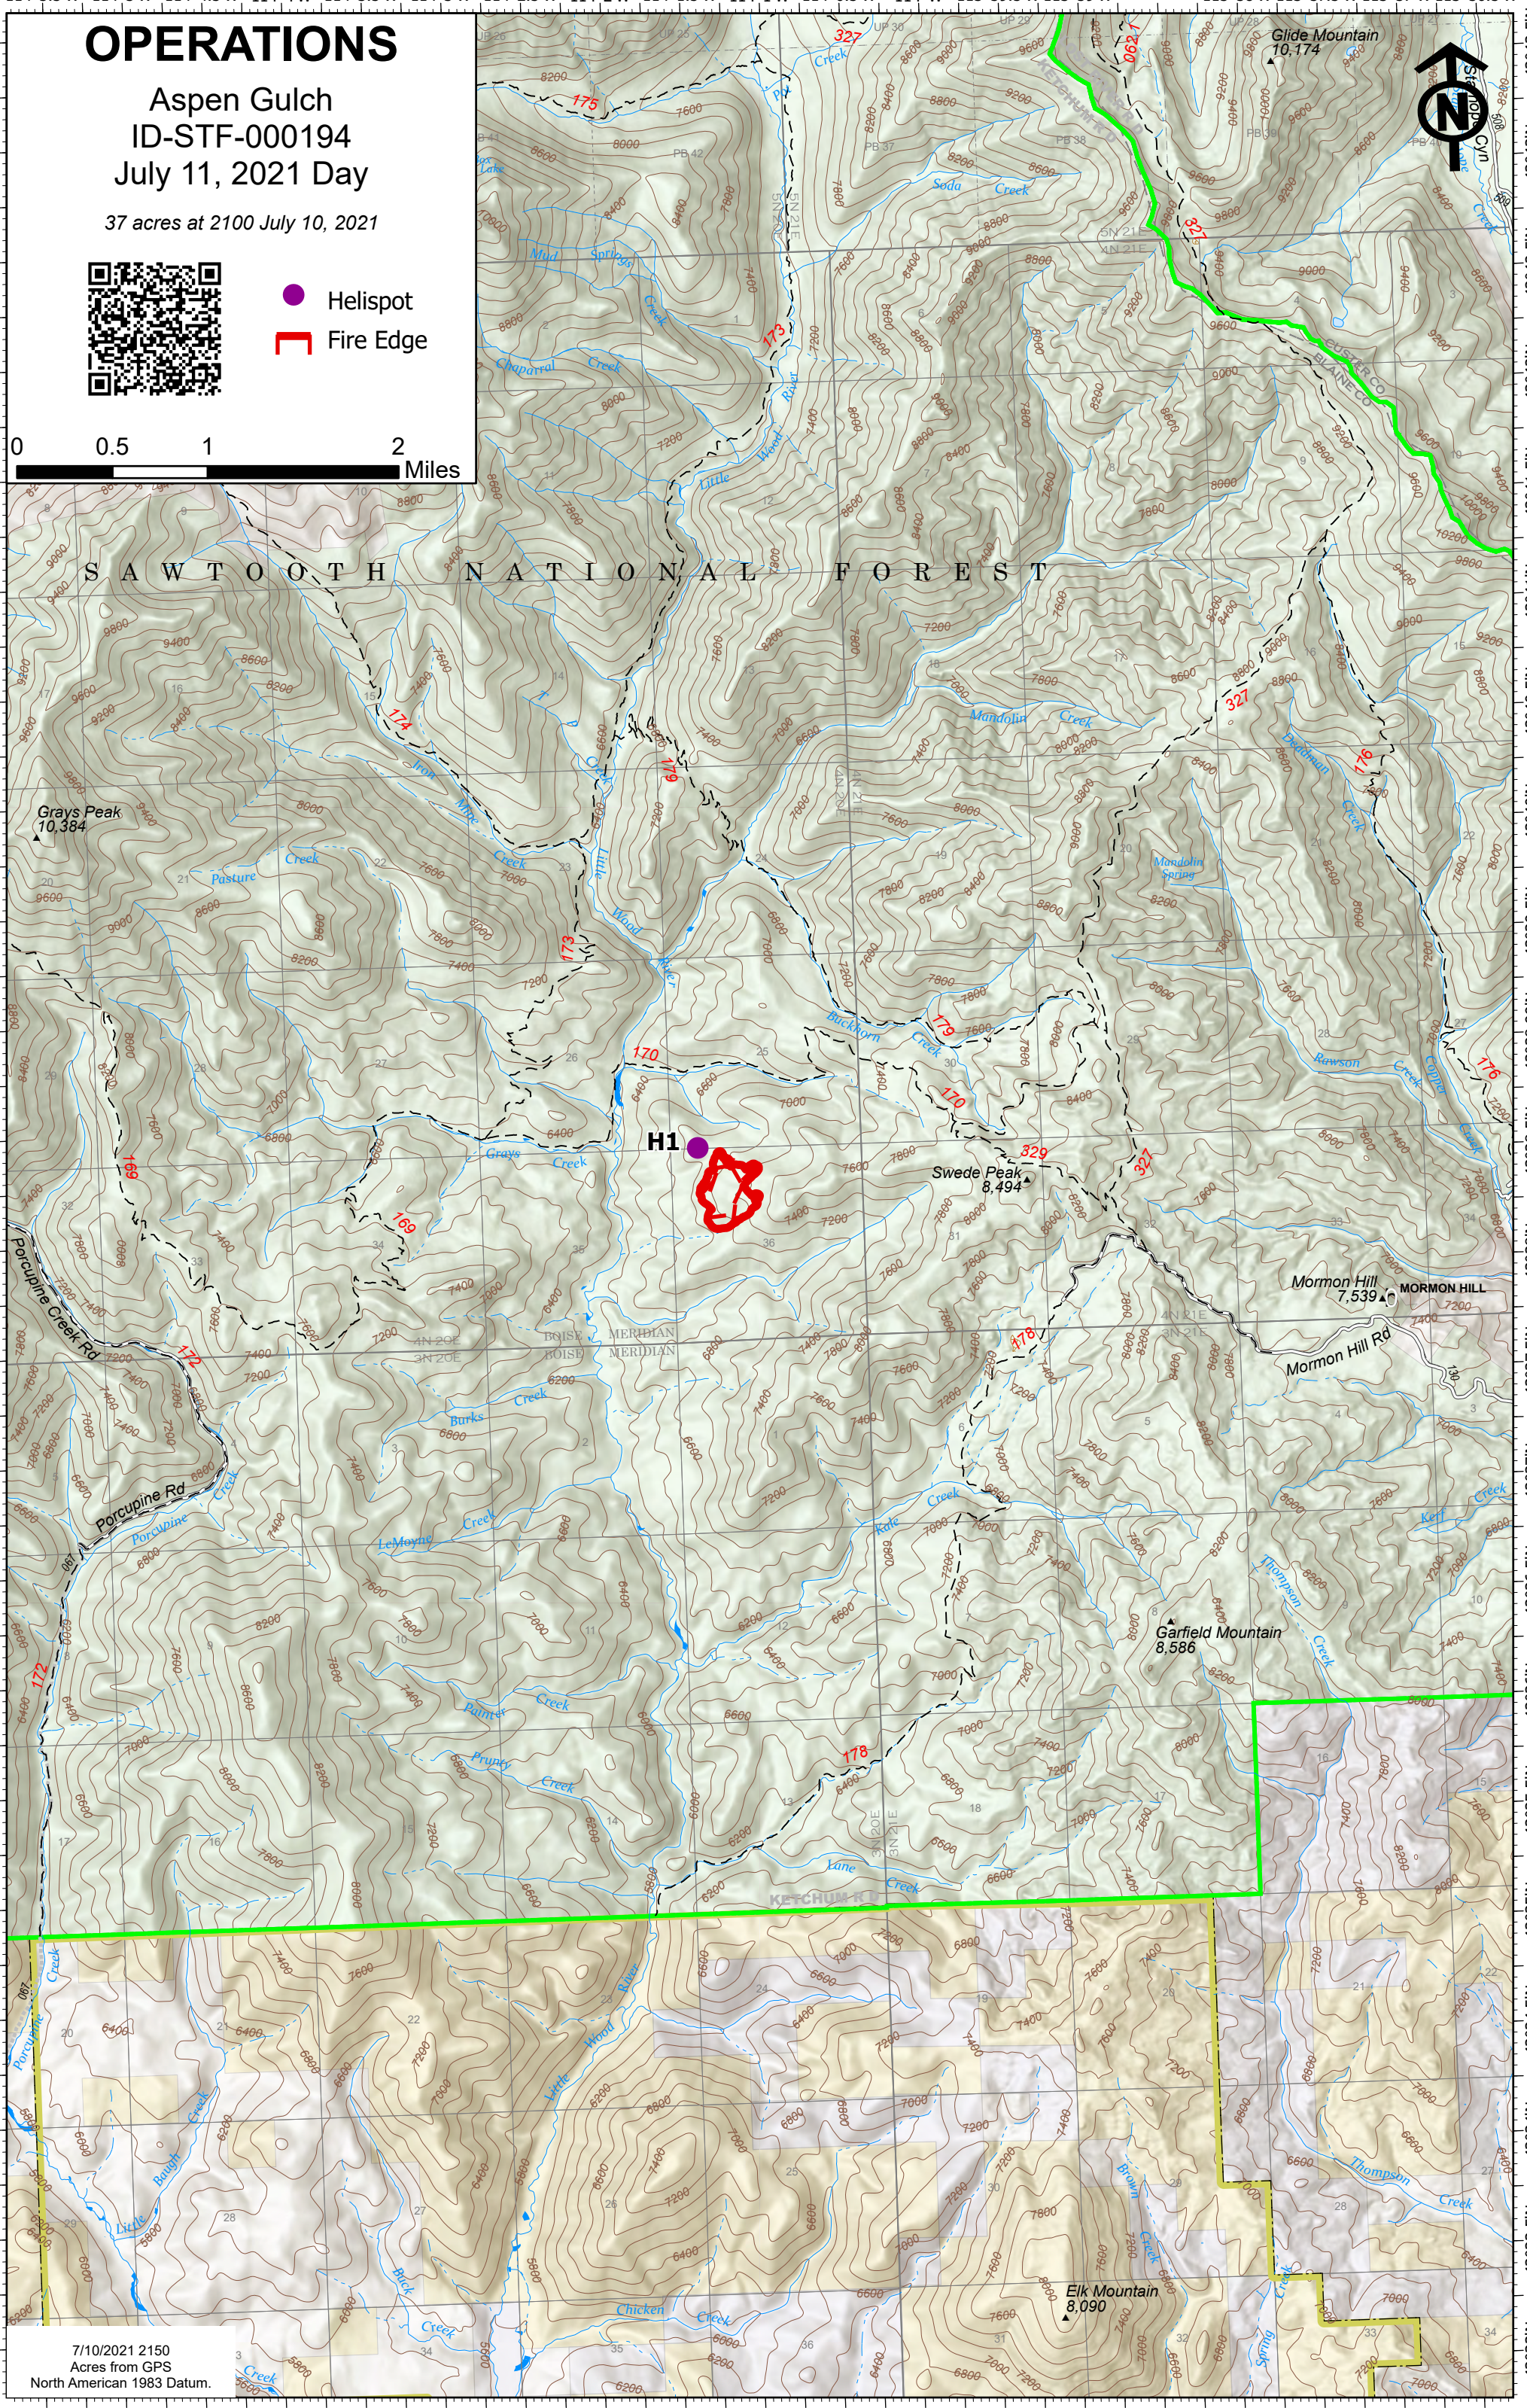

# OPERATIONS

Aspen Gulch  
ID-STF-000194  
July 11, 2021 Day

37 acres at 2100 July 10, 2021

- Helispot
- ▭ Fire Edge

7/10/2021 2150  
Acres from GPS  
North American 1983 Datum.

114°6.01'W 114°5.5'W 114°5'W 114°4.5'W 114°4'W 114°3.5'W 114°3'W 114°2.5'W 114°2'W 114°1.5'W 114°1'W 114°0.5'W 114°W 113°59.5'W 113°59'W 113°58'W 113°57.5'W 113°57'W

114°5.5'W 114°5'W 114°4.5'W 114°4'W 114°3.5'W 114°3'W 114°2.5'W 114°2'W 114°1.5'W 114°1'W 114°0.5'W 114°W 113°59.5'W 113°59'W 113°58'W 113°57.5'W 113°57'W

43°43.5'N 43°43'N 43°42.5'N 43°42'N 43°41.5'N 43°41'N 43°40.5'N 43°40'N 43°39.5'N 43°39'N 43°38.99'N 43°38.5'N 43°38'N 43°37.5'N 43°37'N 43°36.5'N 43°36'N 43°35.5'N 43°35'N 43°34.5'N 43°34'N 43°33.5'N 43°33'N