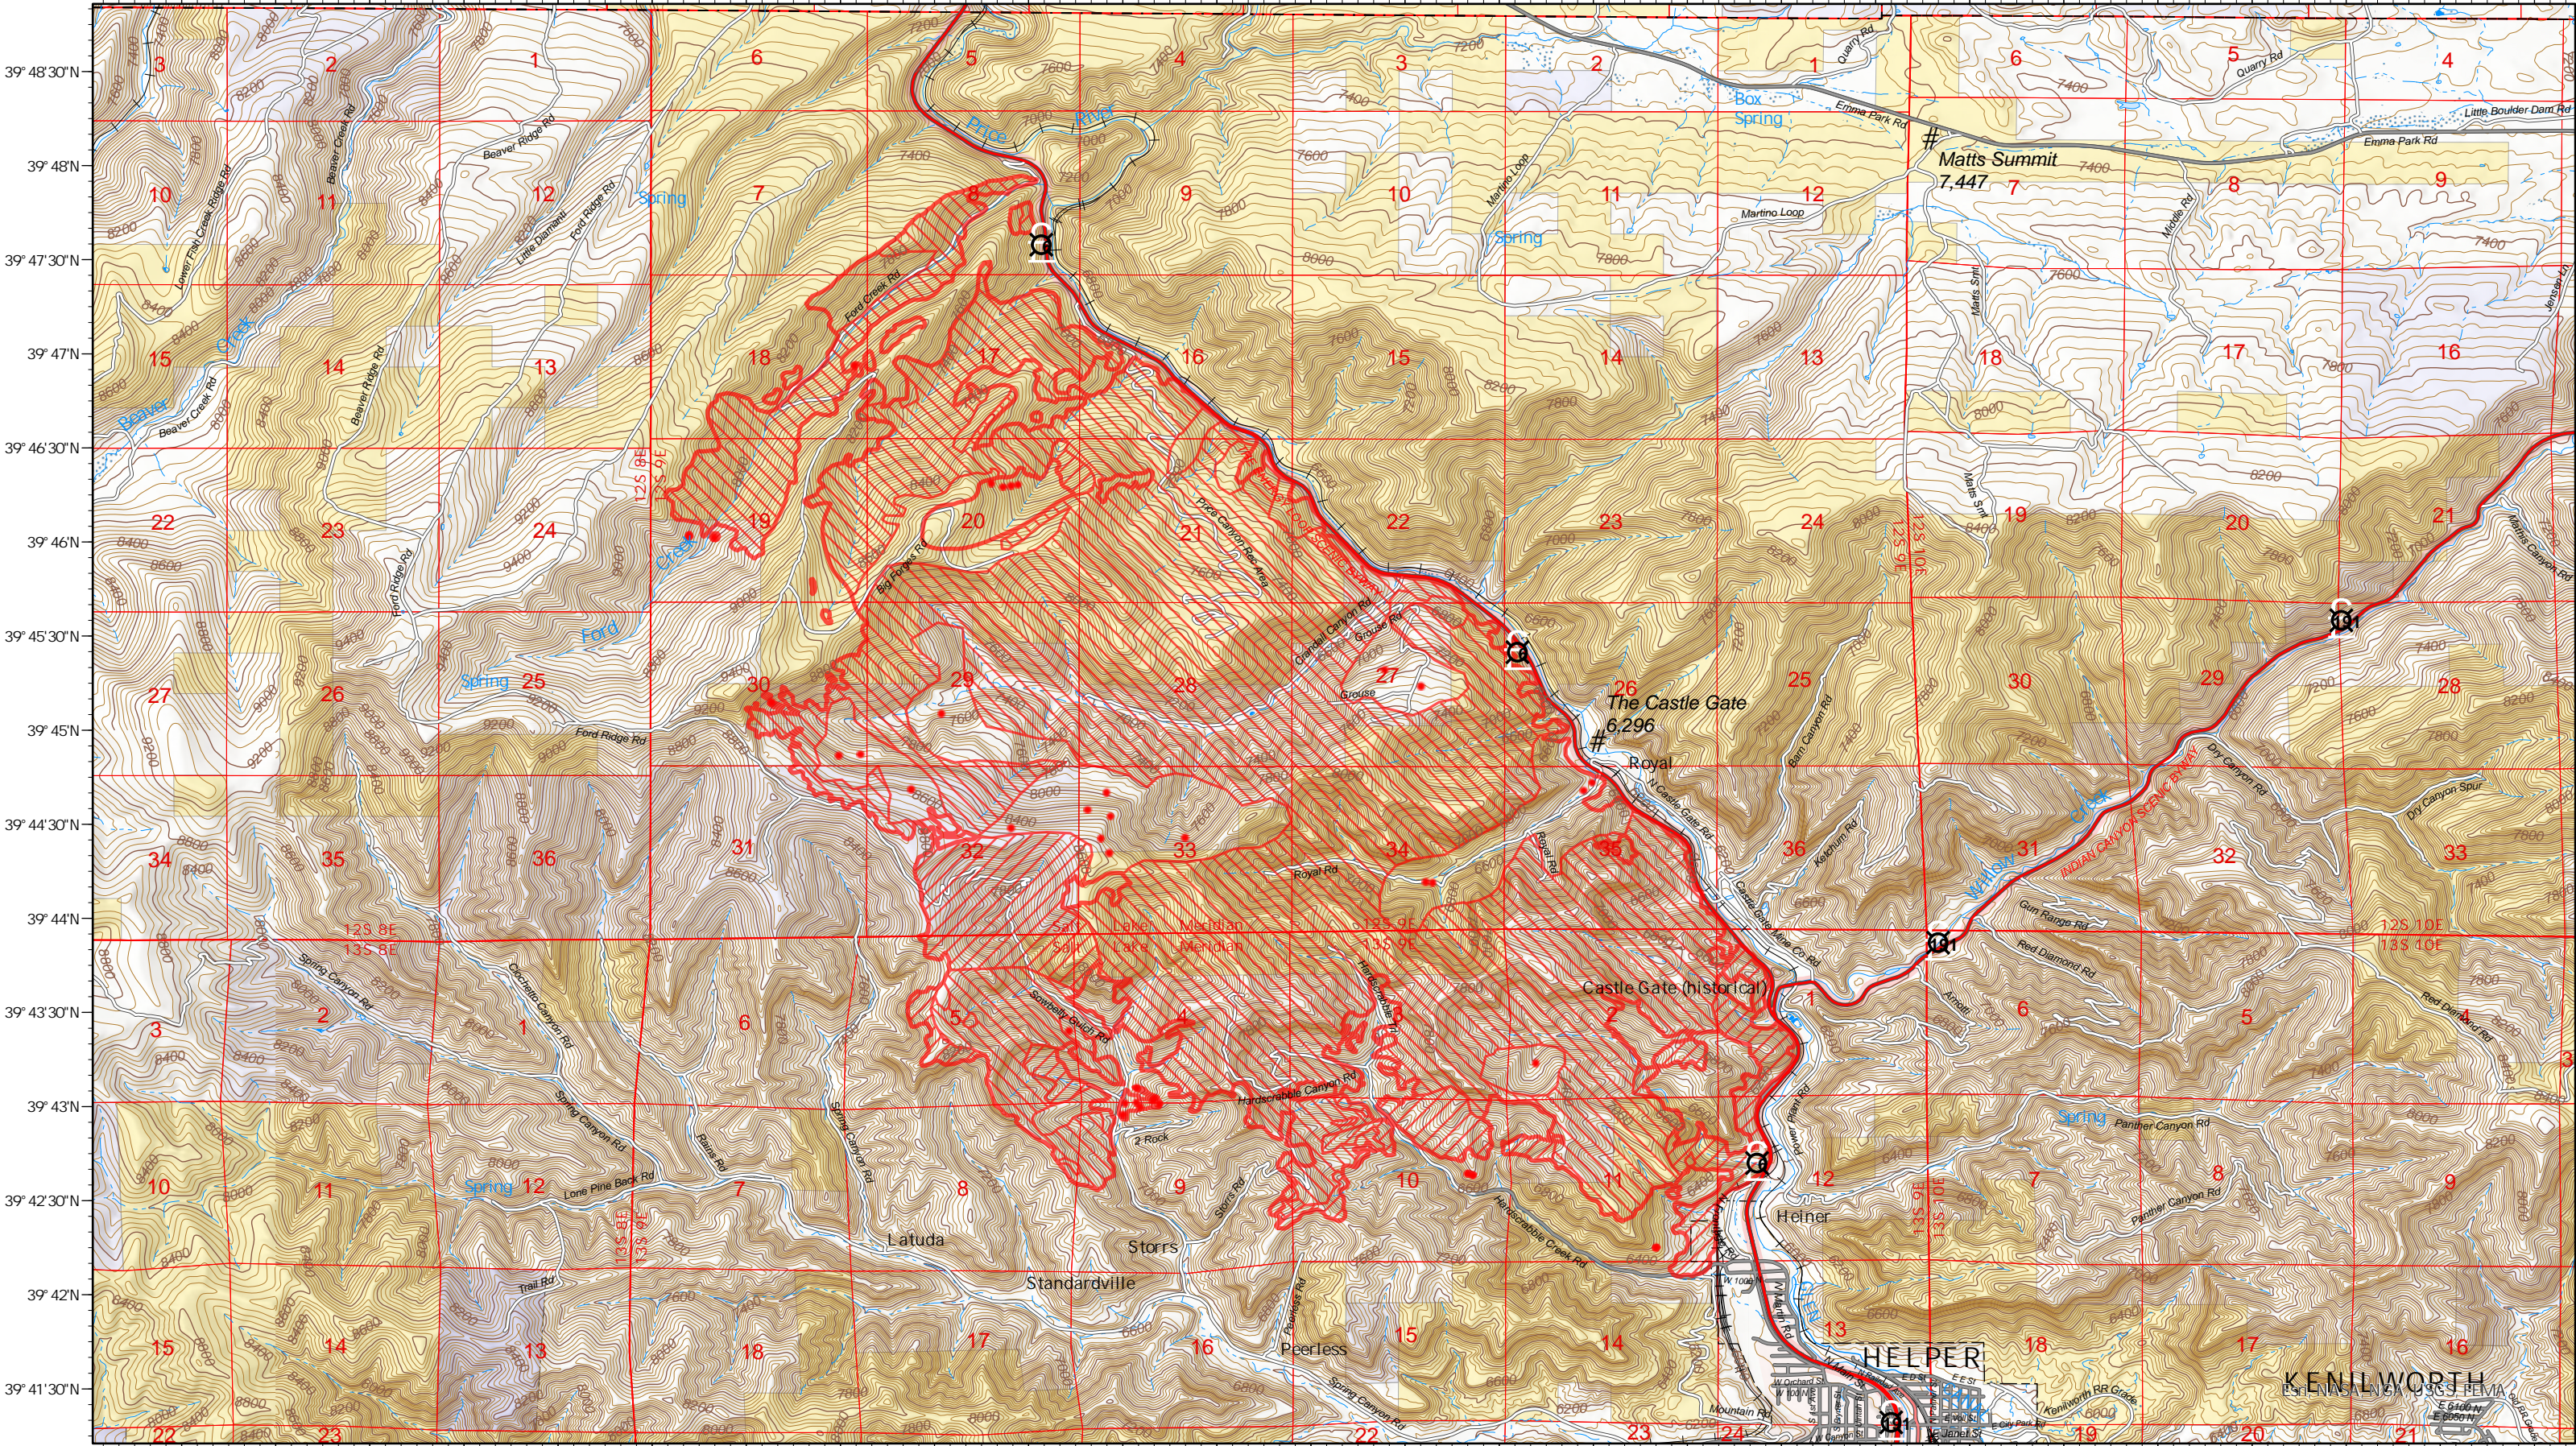

111°0'30"W 111°W 110°59'30"W 110°59'W 110°58'30"W 110°58'W 110°57'30"W 110°57'W 110°56'30"W 110°56'W 110°55'30"W 110°55'W 110°54'30"W 110°54'W 110°53'30"W 110°53'W 110°52'30"W 110°52'W 110°51'30"W 110°51'W 110°50'30"W 110°50'W 110°49'30"W 110°49'W 110°48'30"W 110°48'W

Bear UT-VLD-0127
Infrared Heat Sources
June 12, 2021 0222 MDT
9800 Acres

Infrared Interpreter: Lindsey Kiesz

- IR Isolated Heat Source
- IR Heat Perimeter
- ▨ IR Intense Heat
- ▧ IR Scattered Heat