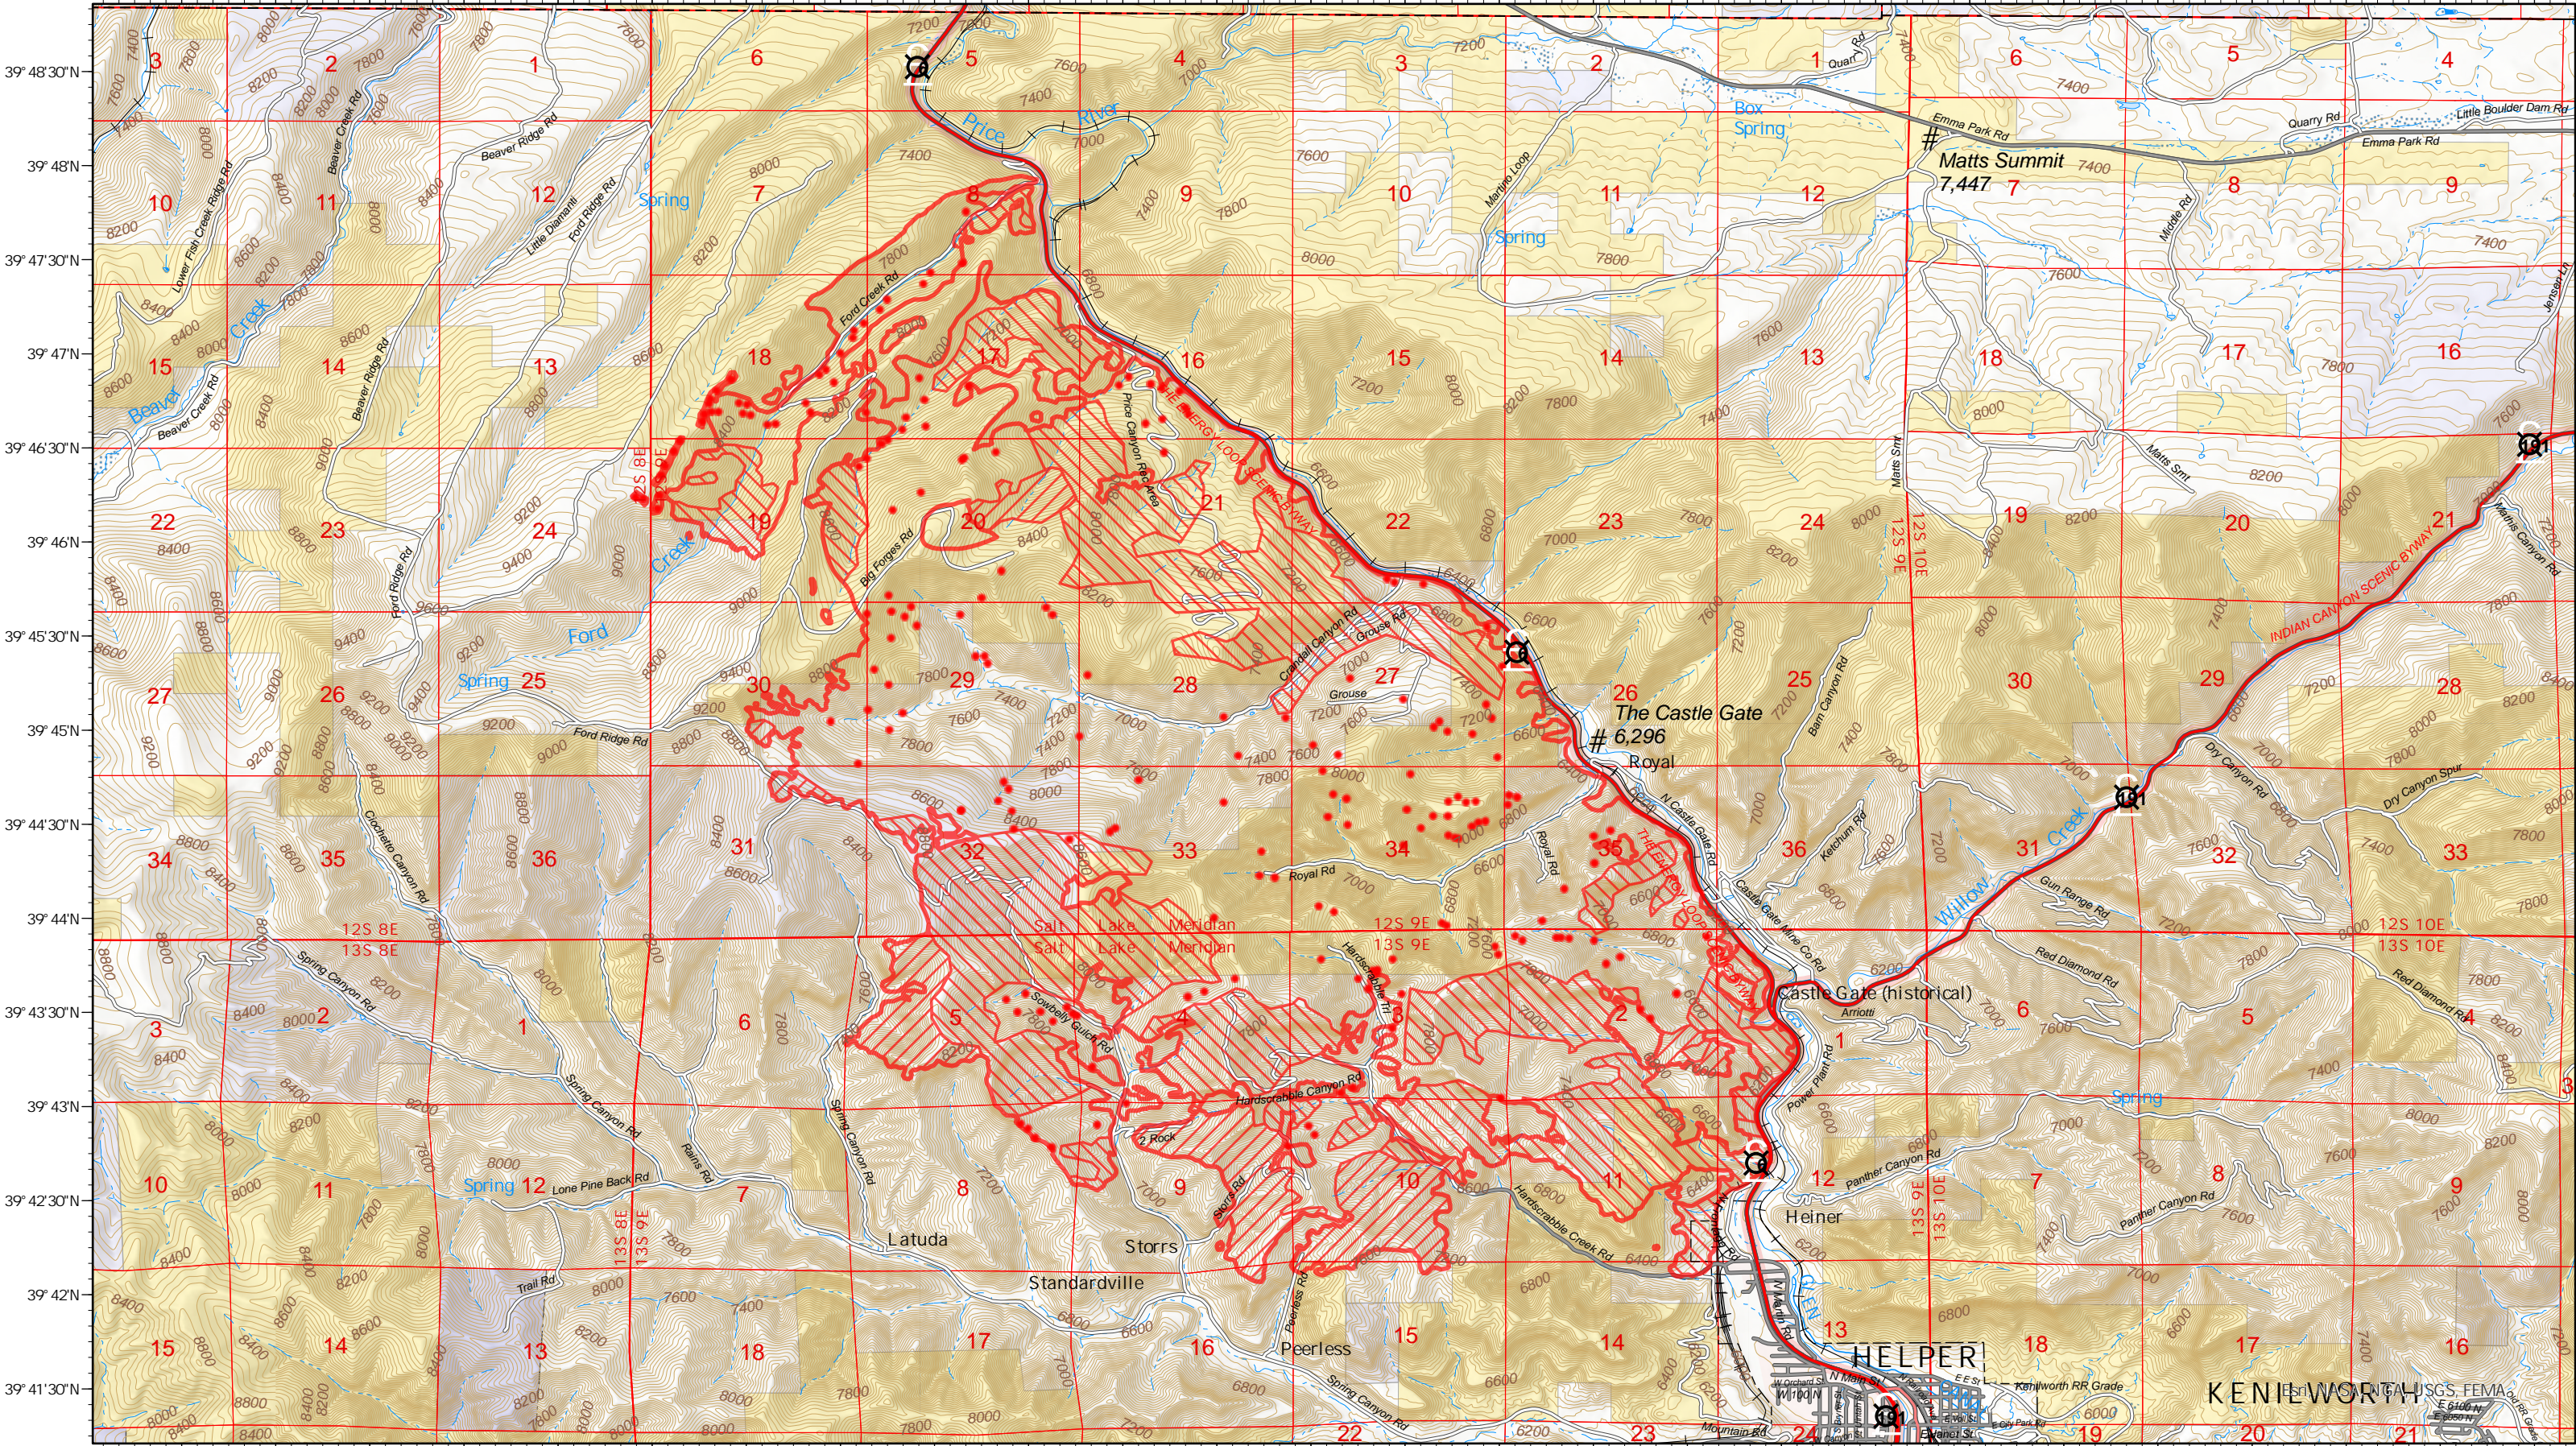

111°03'0"W 111°W 110°59'30"W 110°59'W 110°58'30"W 110°58'W 110°57'30"W 110°57'W 110°56'30"W 110°56'W 110°55'30"W 110°55'W 110°54'30"W 110°54'W 110°53'30"W 110°53'W 110°52'30"W 110°52'W 110°51'30"W 110°51'W 110°50'30"W 110°50'W 110°49'30"W 110°49'W 110°48'30"W 110°48'W

Bear UT-VLD-0127
Infrared Heat Sources
June 13, 2021 0225 MDT
10,526 Acres

Infrared Interpreter: Lindsey Kiesz

- IR Isolated Heat Source
- IR Heat Perimeter
- ▨ IR Intense Heat
- ▩ IR Scattered Heat