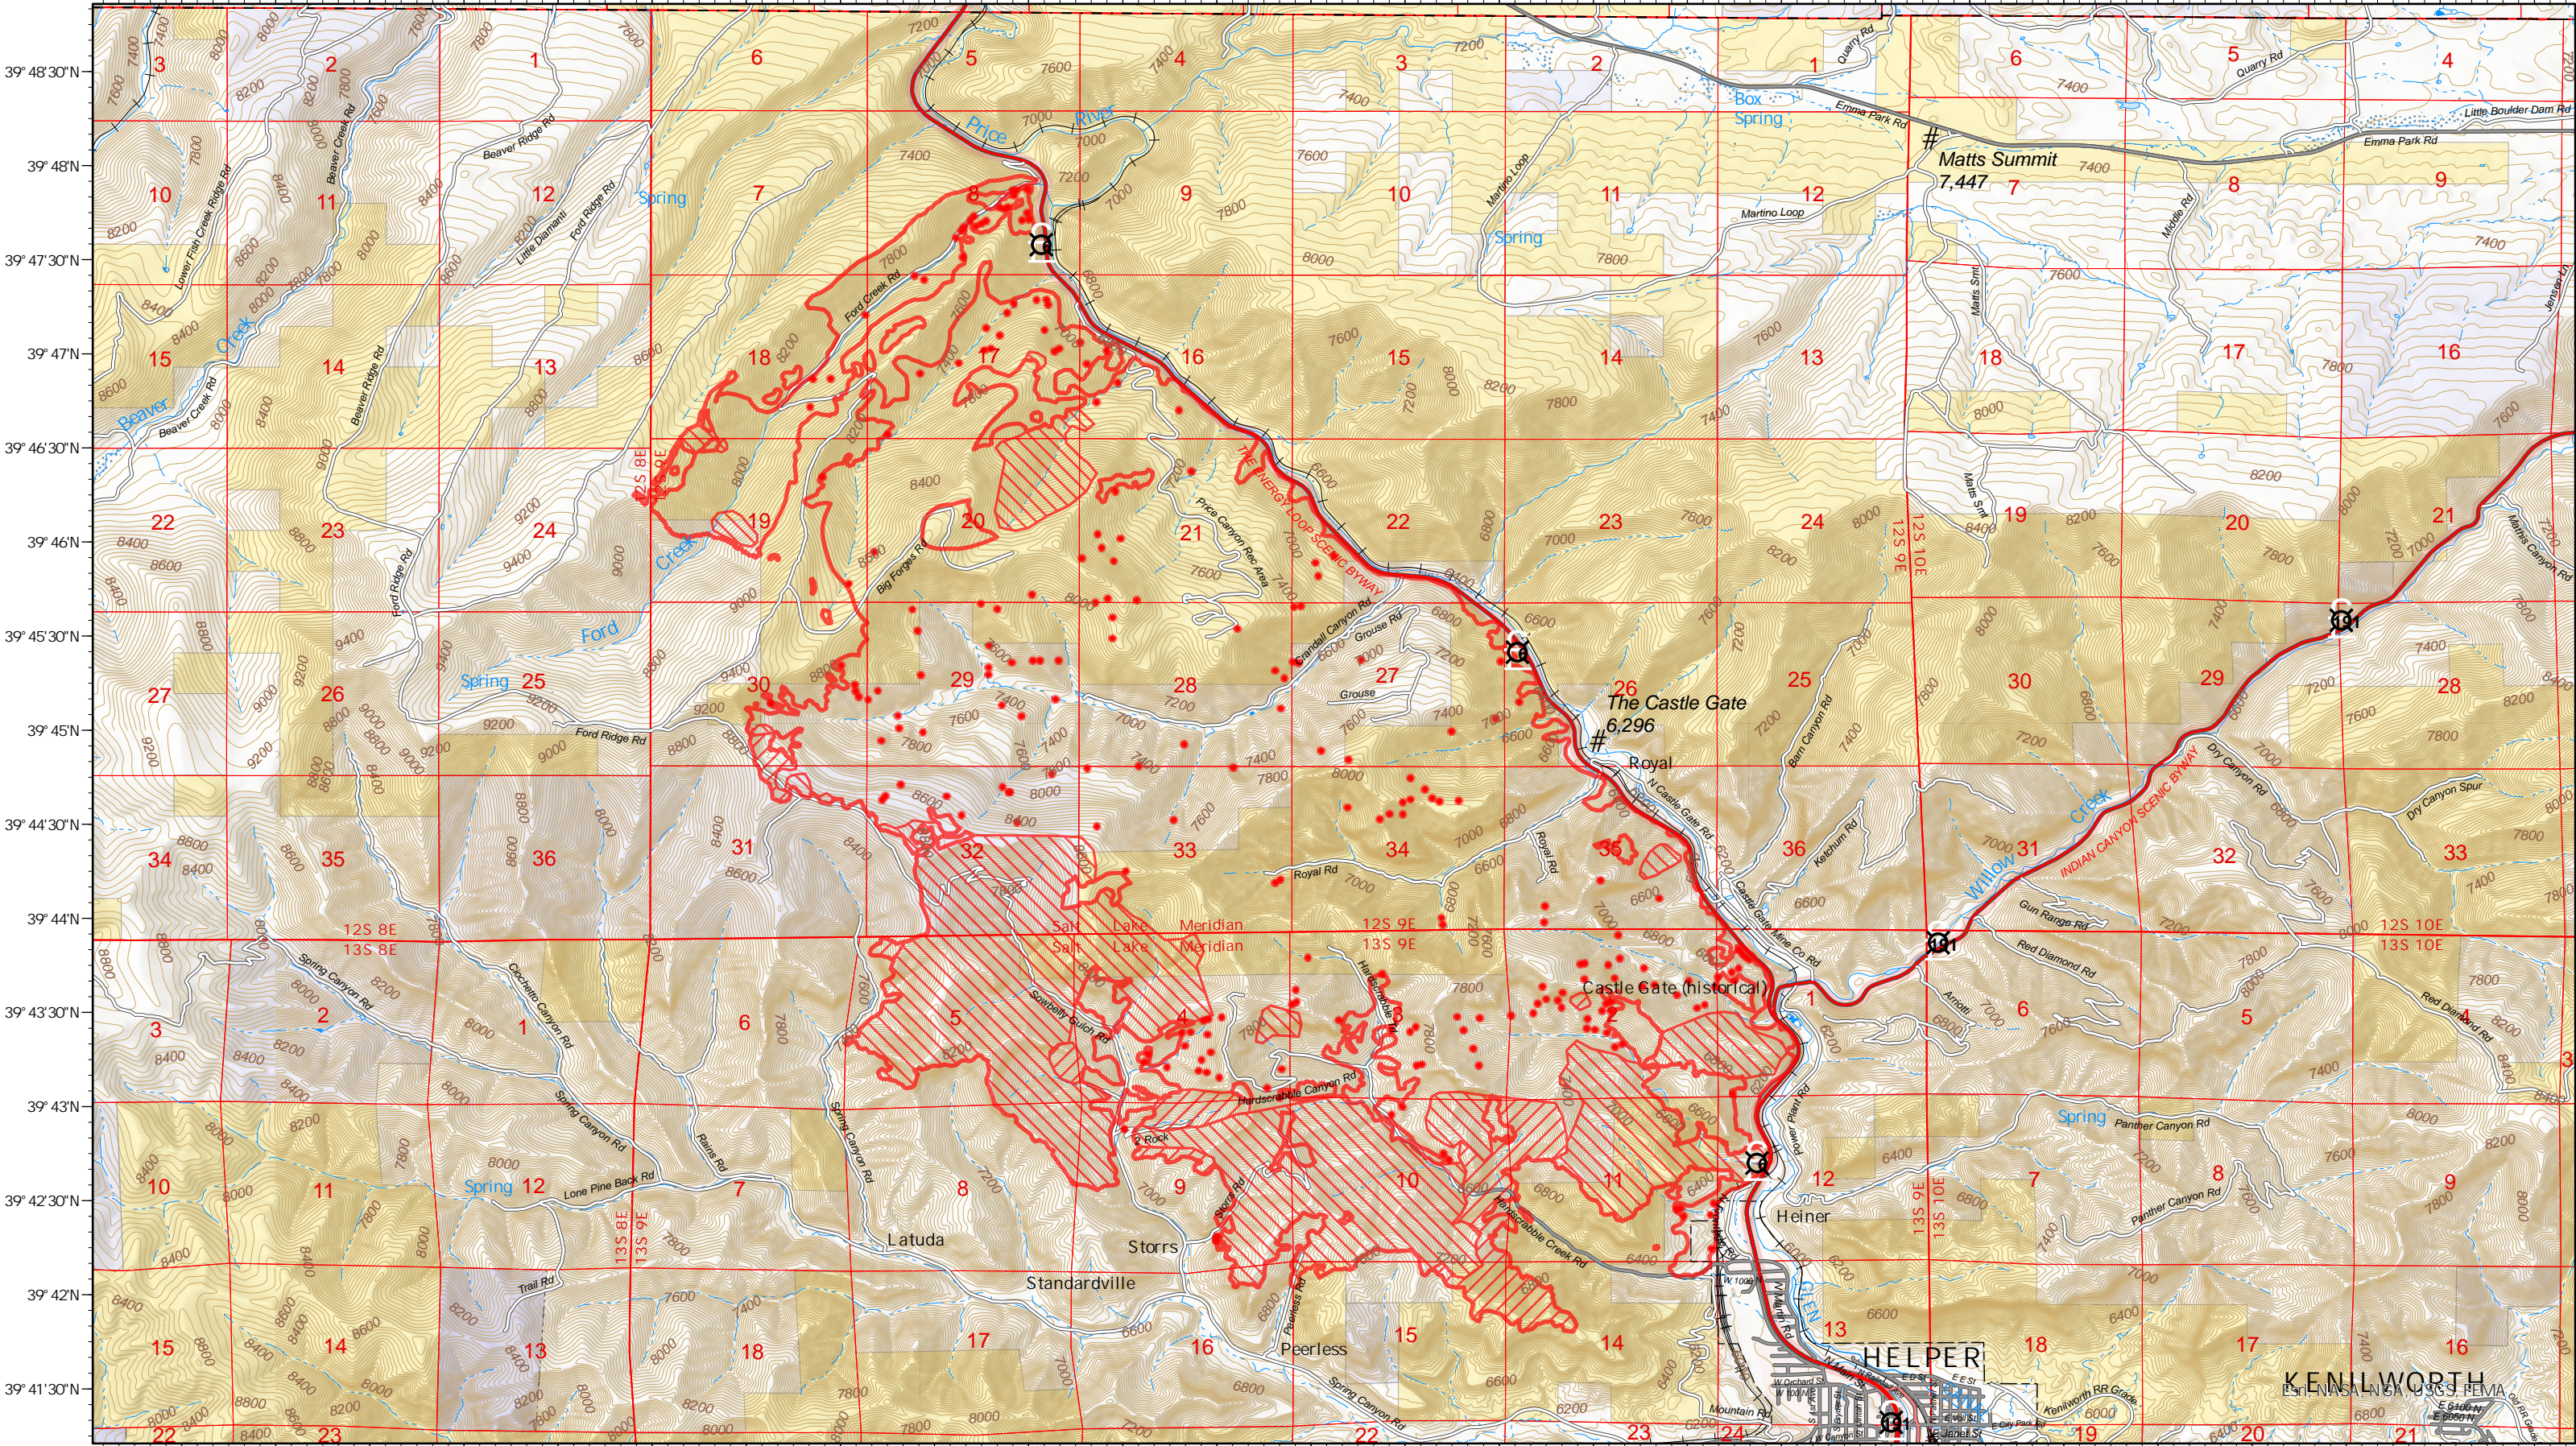

111°03'0"W 111°W 110°59'30"W 110°59'W 110°58'30"W 110°58'W 110°57'30"W 110°57'W 110°56'30"W 110°56'W 110°55'30"W 110°55'W 110°54'30"W 110°54'W 110°53'30"W 110°53'W 110°52'30"W 110°52'W 110°51'30"W 110°51'W 110°50'30"W 110°50'W 110°49'30"W 110°49'W 110°48'30"W 110°48'W

Bear UT-VLD-0127
Infrared Heat Sources
June 14, 2021 0241 MDT
10932 Acres

Infrared Interpreter: Lindsey Kiesz

- IR Isolated Heat Source
- ▭ IR Heat Perimeter
- ▨ IR Intense Heat
- ▩ IR Scattered Heat