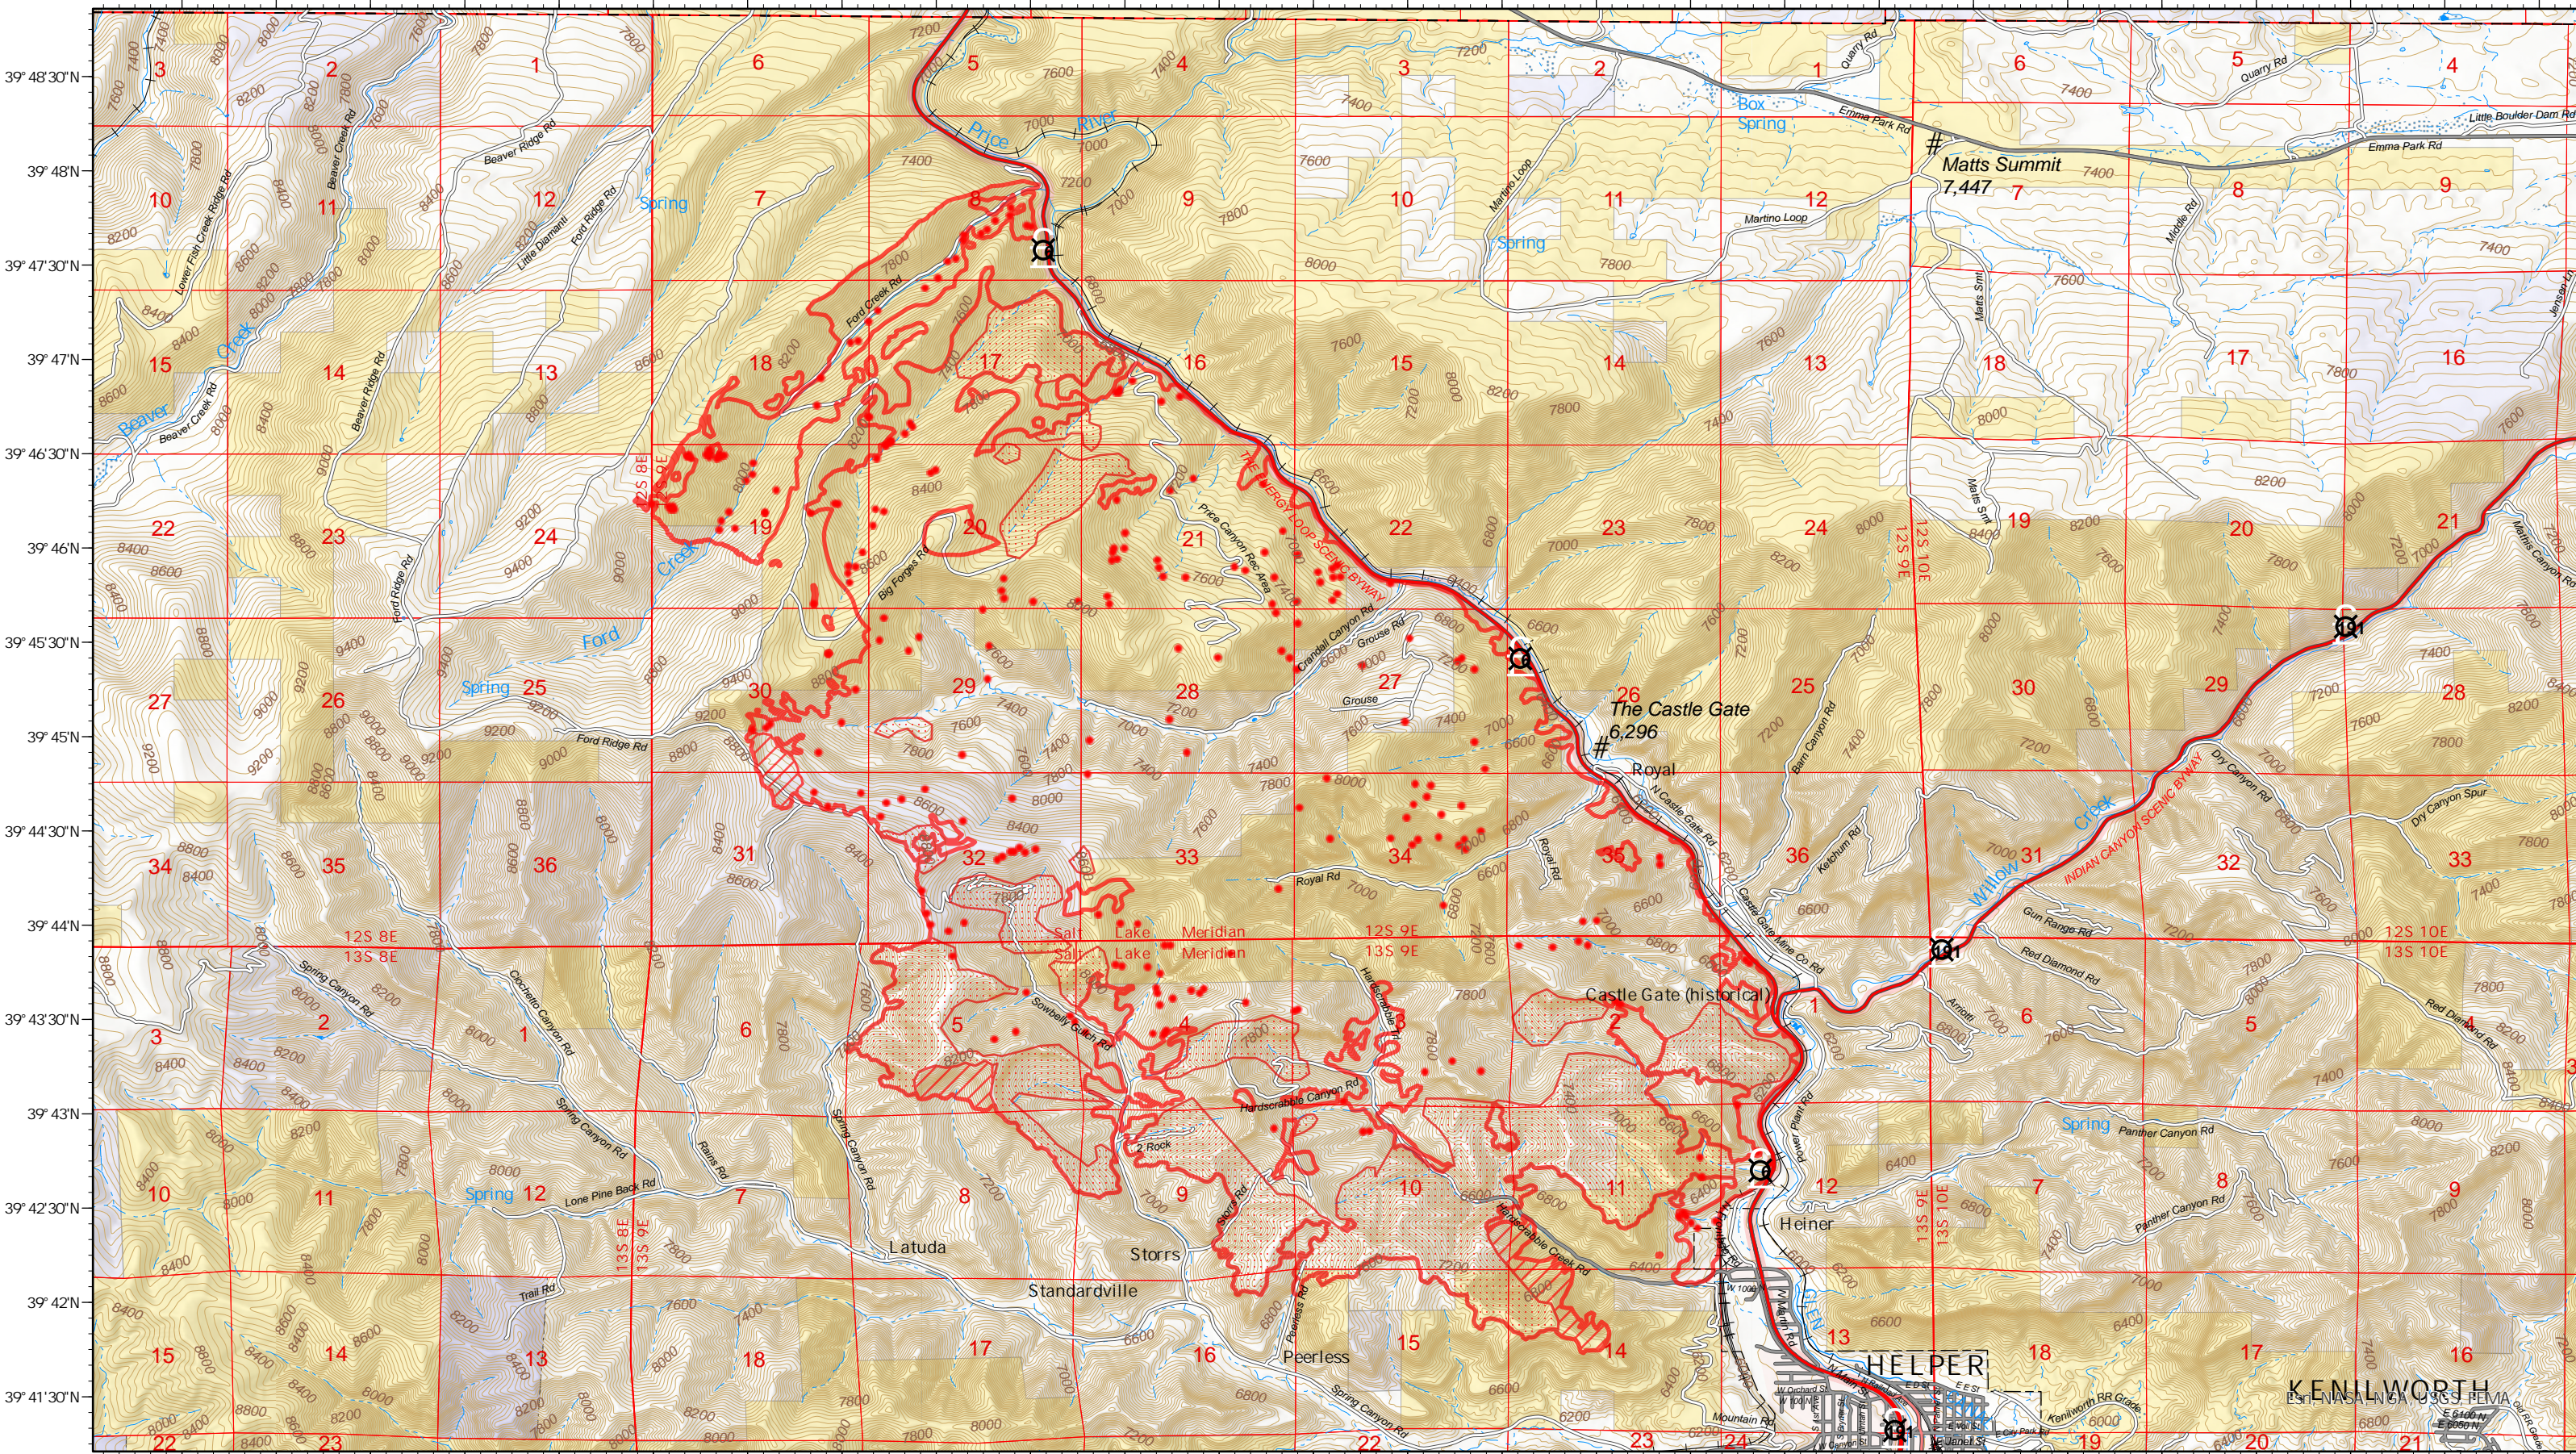

111°0'30"W 111°W 110°59'30"W 110°59'W 110°58'30"W 110°58'W 110°57'30"W 110°57'W 110°56'30"W 110°56'W 110°55'30"W 110°55'W 110°54'30"W 110°54'W 110°53'30"W 110°53'W 110°52'30"W 110°52'W 110°51'30"W 110°51'W 110°50'30"W 110°50'W 110°49'30"W 110°49'W 110°48'30"W 110°48'W

Bear UT-VLD-0127
Infrared Heat Sources
June 15, 2021 0234 MDT
11,061 Acres

Infrared Interpreter: Lindsey Kiesz

- IR Isolated Heat Source
- ▭ IR Heat Perimeter
- ▨ IR Intense Heat
- ▤ IR Scattered Heat