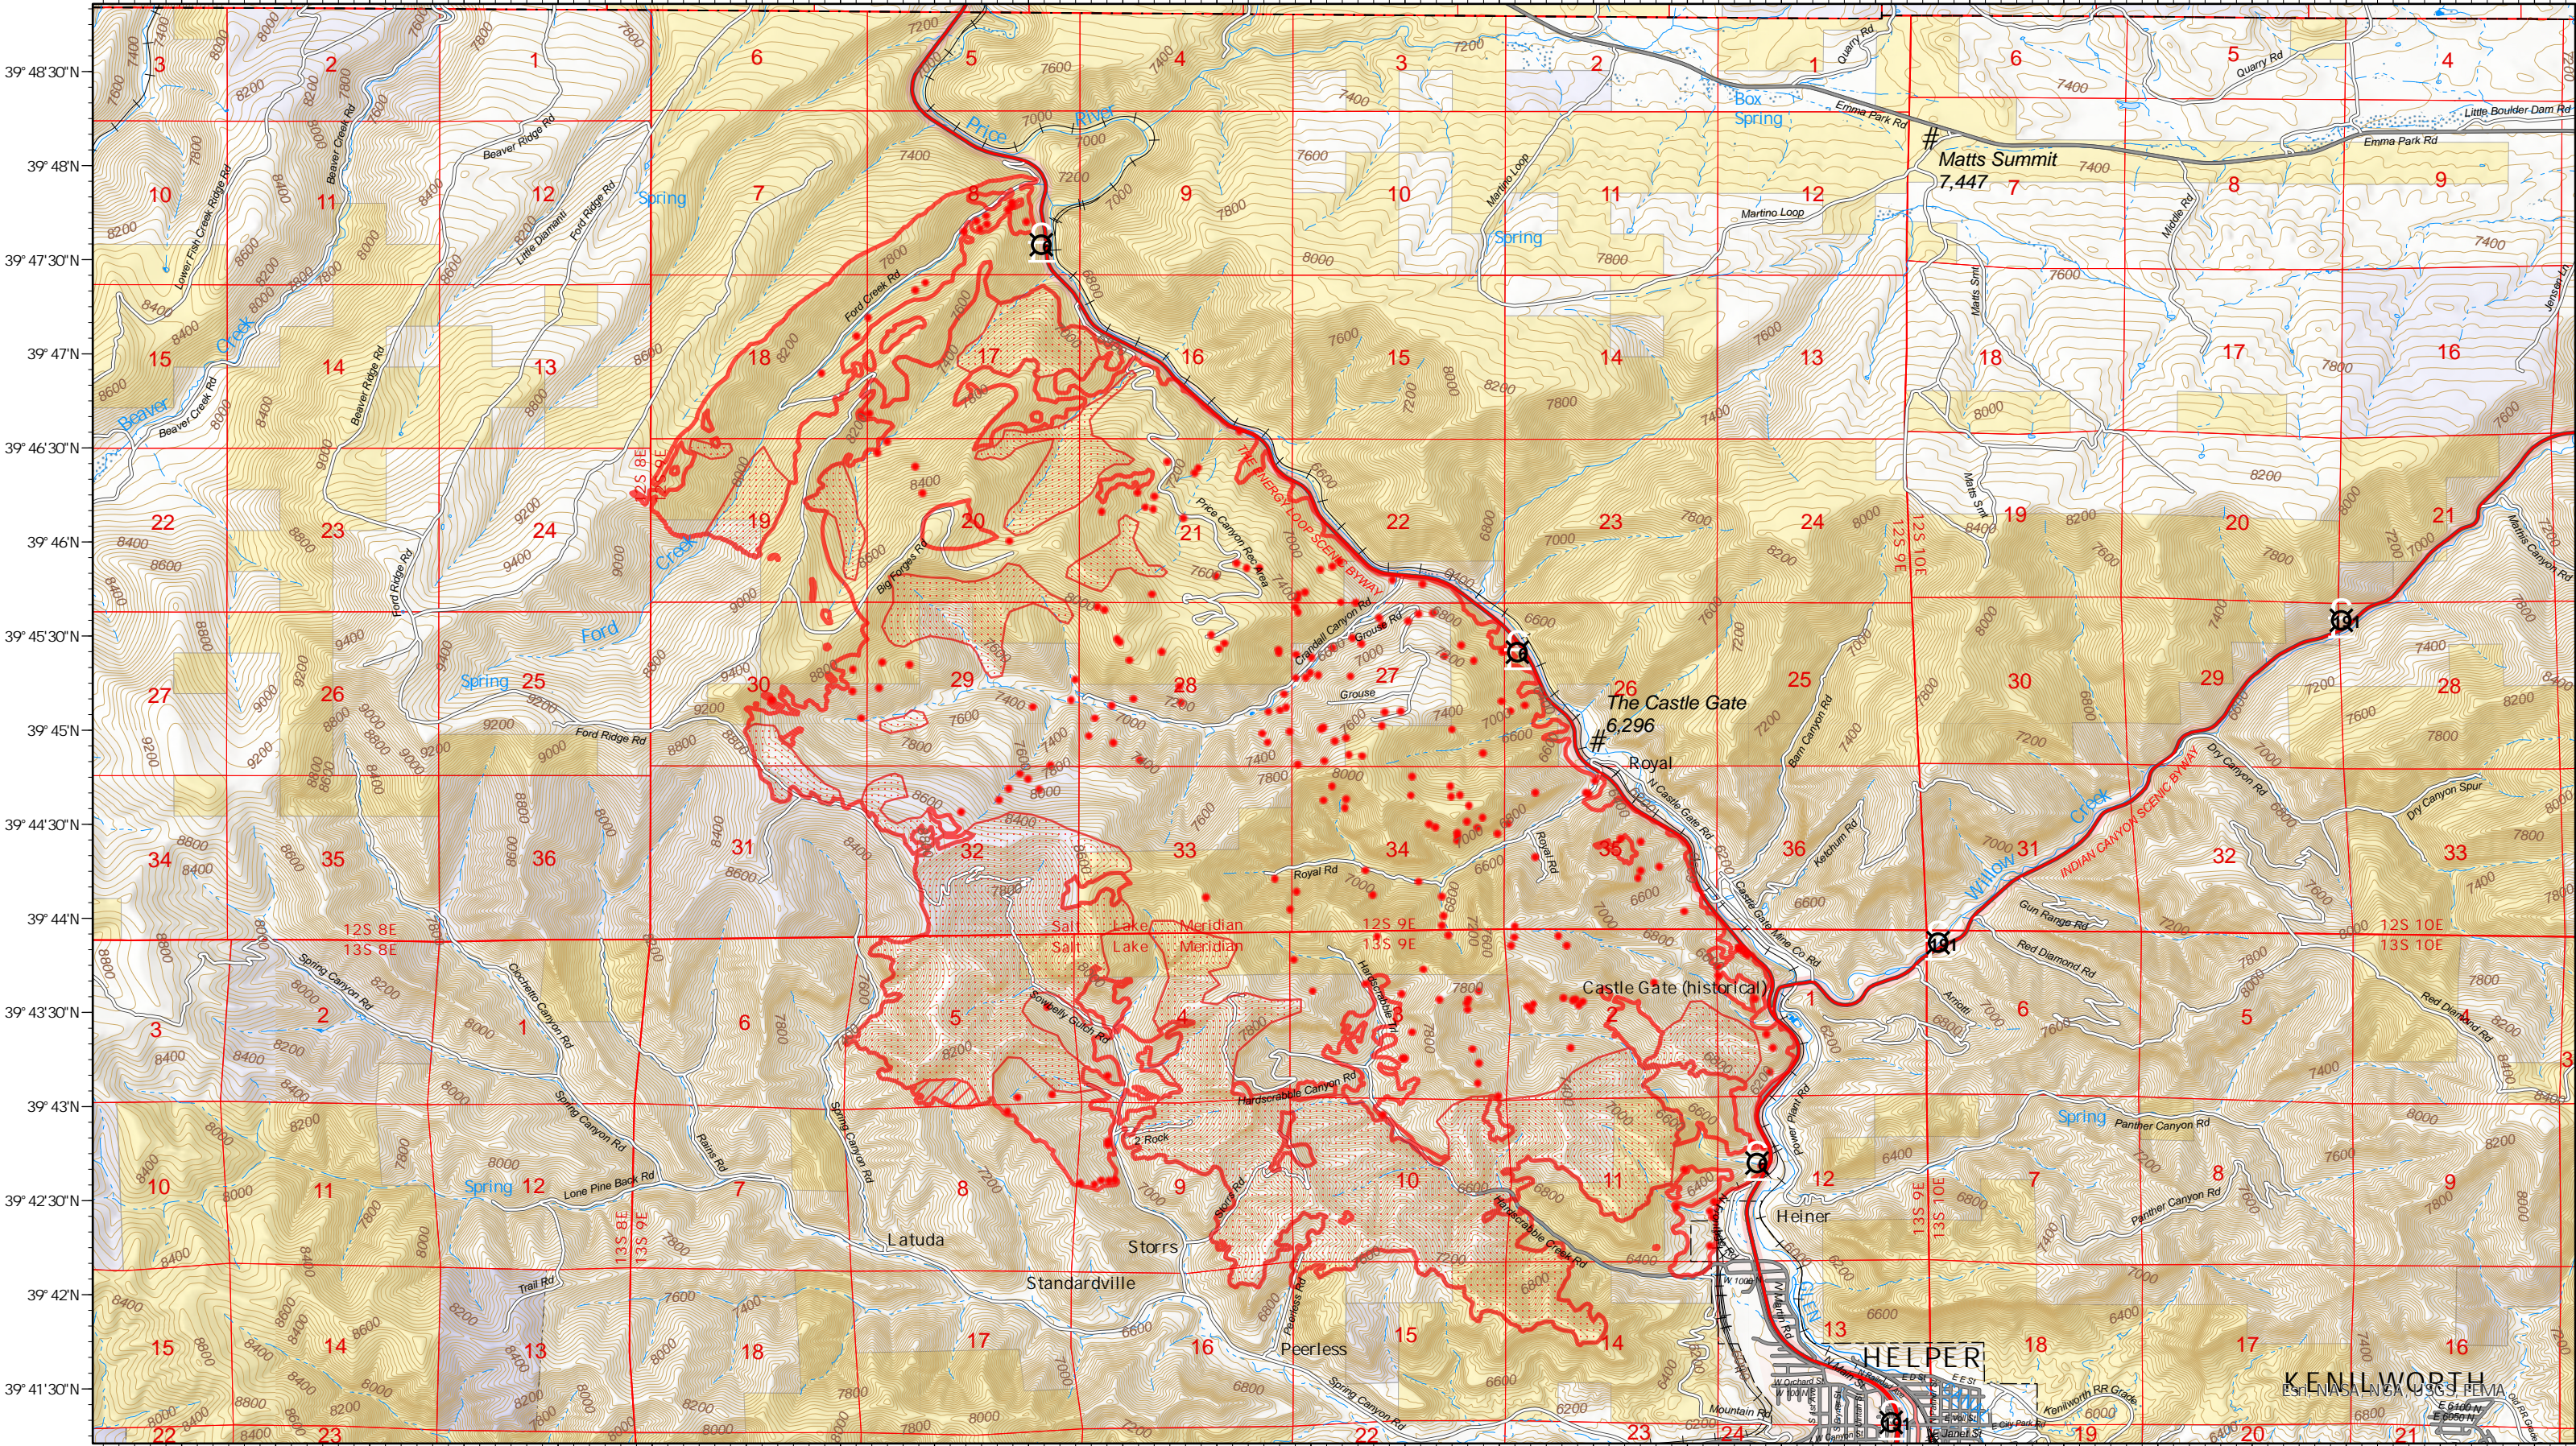

111°0'30"W 111°W 110°59'30"W 110°59'W 110°58'30"W 110°58'W 110°57'30"W 110°57'W 110°56'30"W 110°56'W 110°55'30"W 110°55'W 110°54'30"W 110°54'W 110°53'30"W 110°53'W 110°52'30"W 110°52'W 110°51'30"W 110°51'W 110°50'30"W 110°50'W 110°49'30"W 110°49'W 110°48'30"W 110°48'W

Bear UT-VLD-0127
Infrared Heat Sources
June 16, 2021 0029 MDT
11225 Acres

Infrared Interpreter: Lindsey Kiesz

- IR Isolated Heat Source
- ▭ IR Heat Perimeter
- ▨ IR Intense Heat
- ▤ IR Scattered Heat