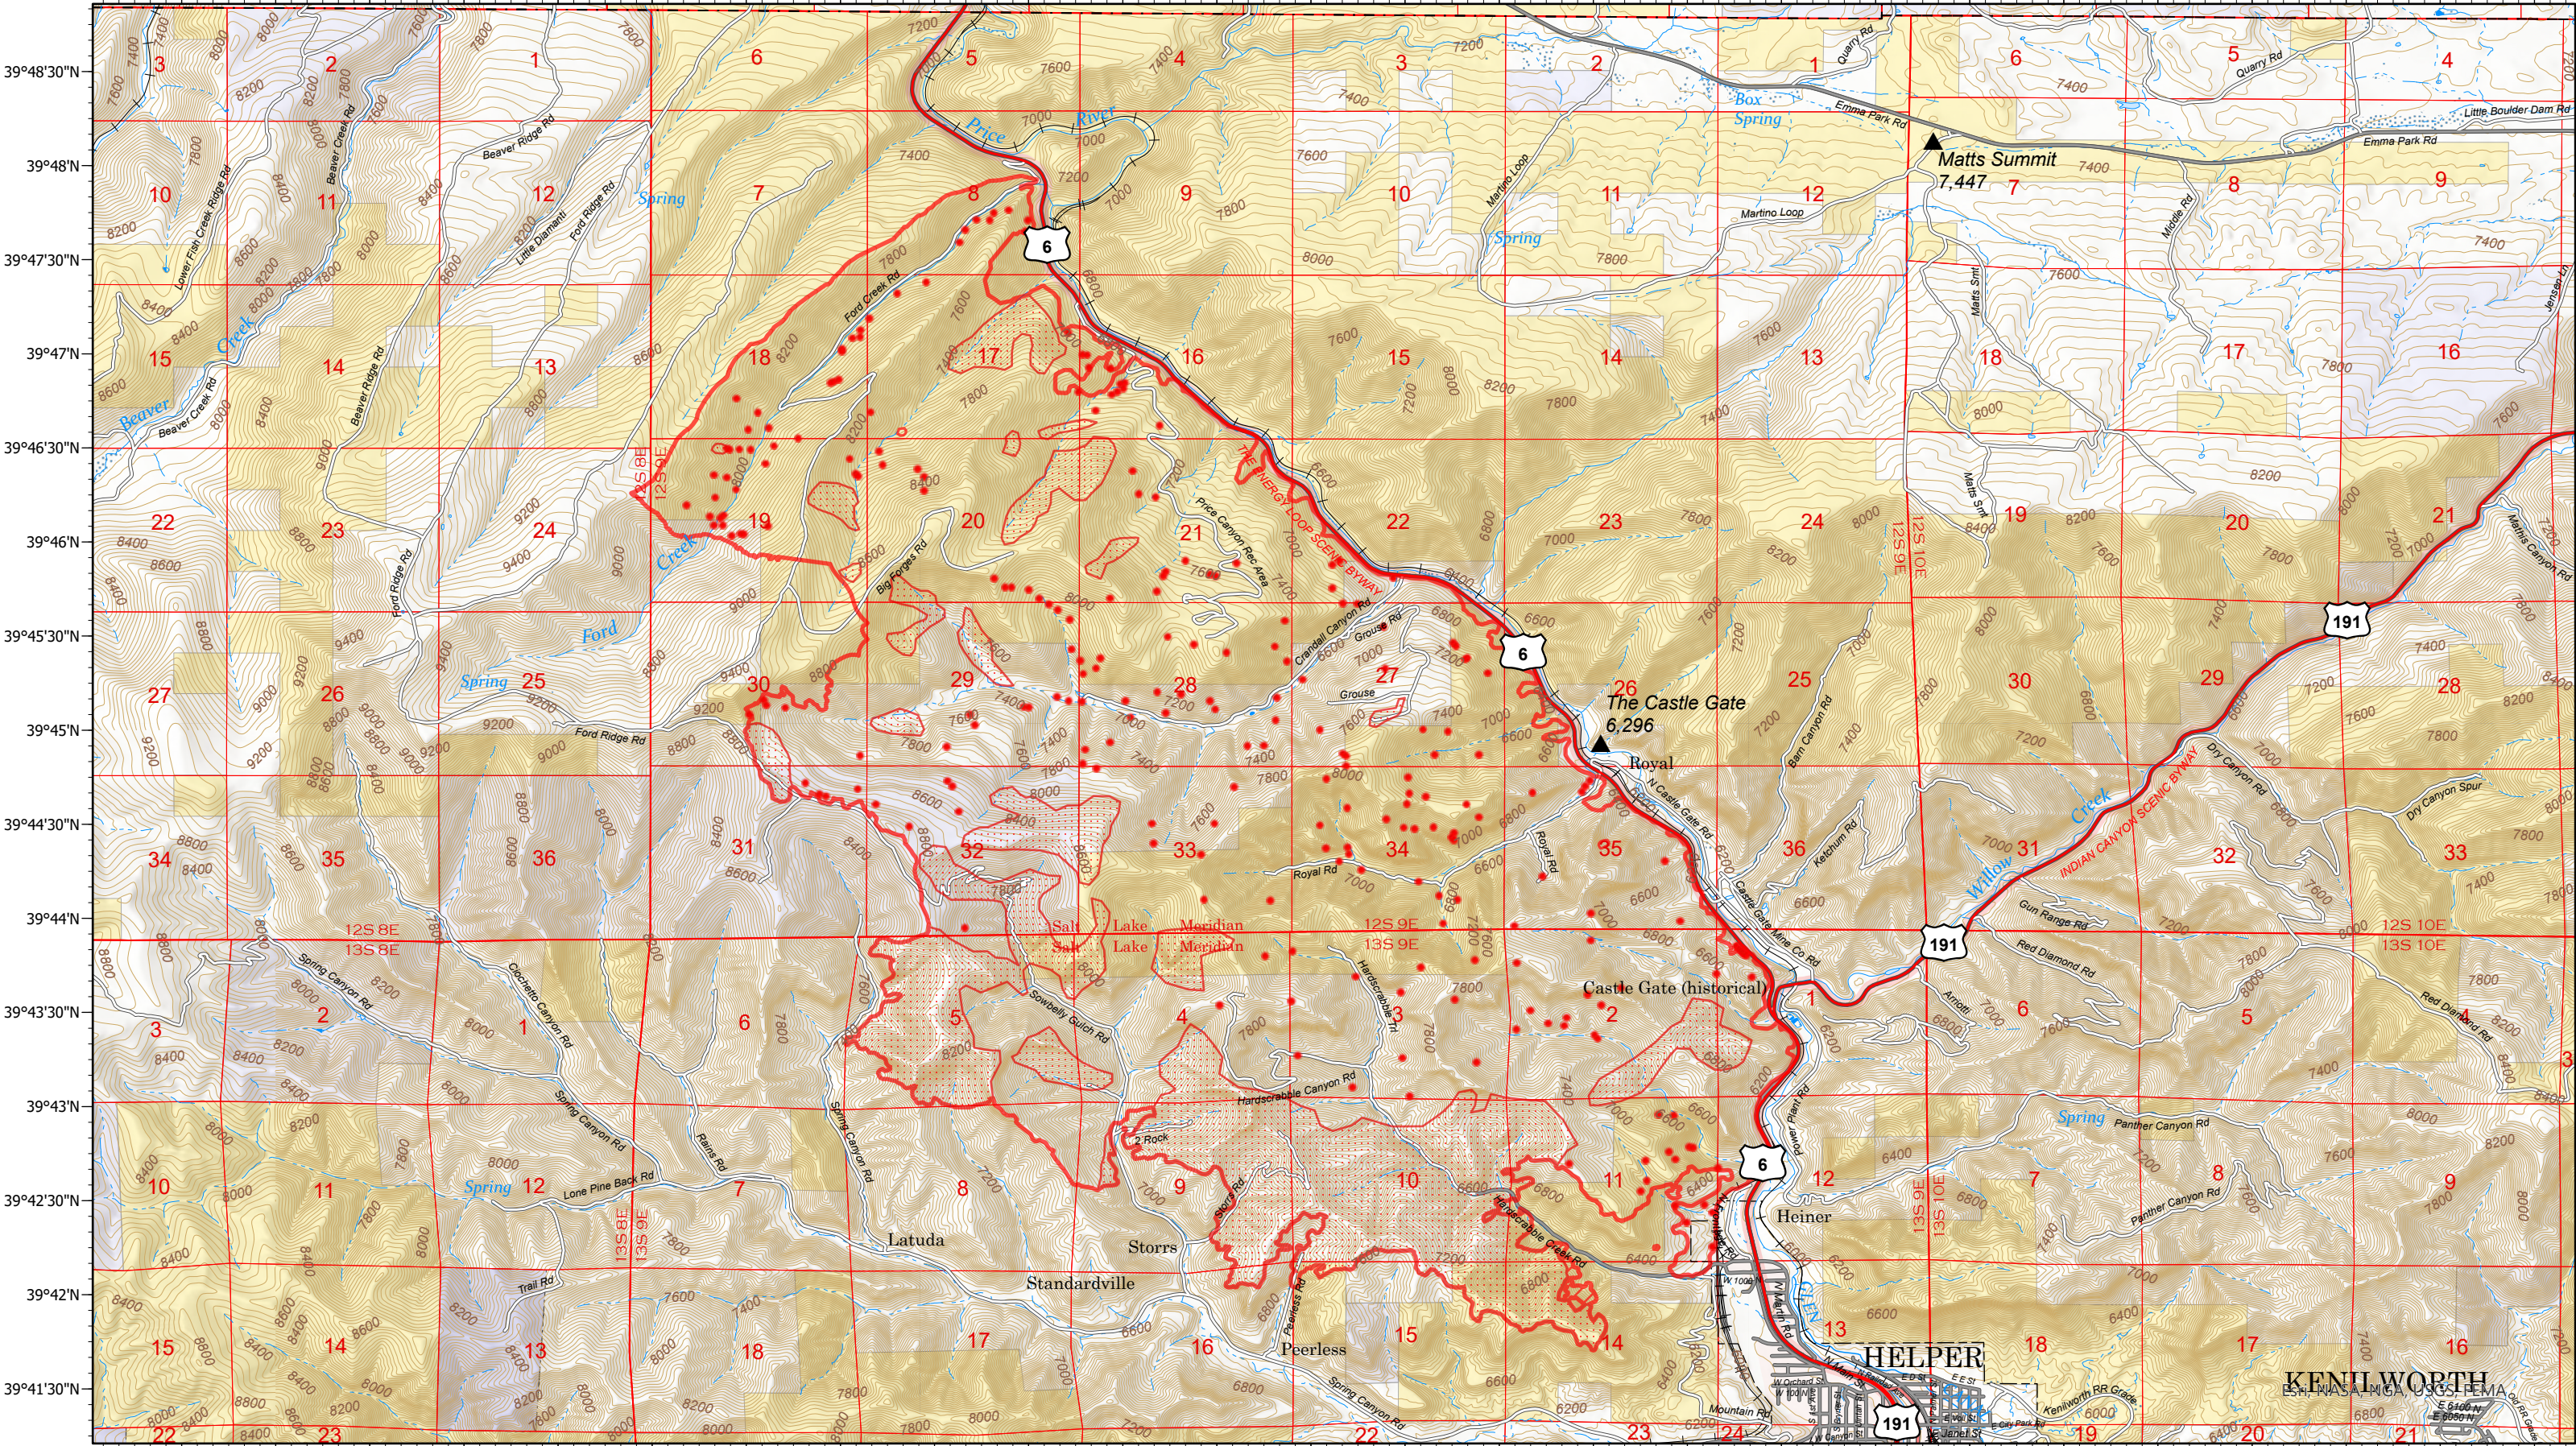

111°0'30"W 111°W 110°59'30"W 110°59'W 110°58'30"W 110°58'W 110°57'30"W 110°57'W 110°56'30"W 110°56'W 110°55'30"W 110°55'W 110°54'30"W 110°54'W 110°53'30"W 110°53'W 110°52'30"W 110°52'W 110°51'30"W 110°51'W 110°50'30"W 110°50'W 110°49'30"W 110°49'W 110°48'30"W 110°48'W

Bear UT-VLD-0127
Infrared Heat Sources
June 16, 2021 2212 MDT
12,170 Acres

- IR Isolated Heat Source
- ▭ IR Heat Perimeter
- ▨ IR Intense Heat
- ▤ IR Scattered Heat

Infrared Interpreter: Lindsey Kiesz