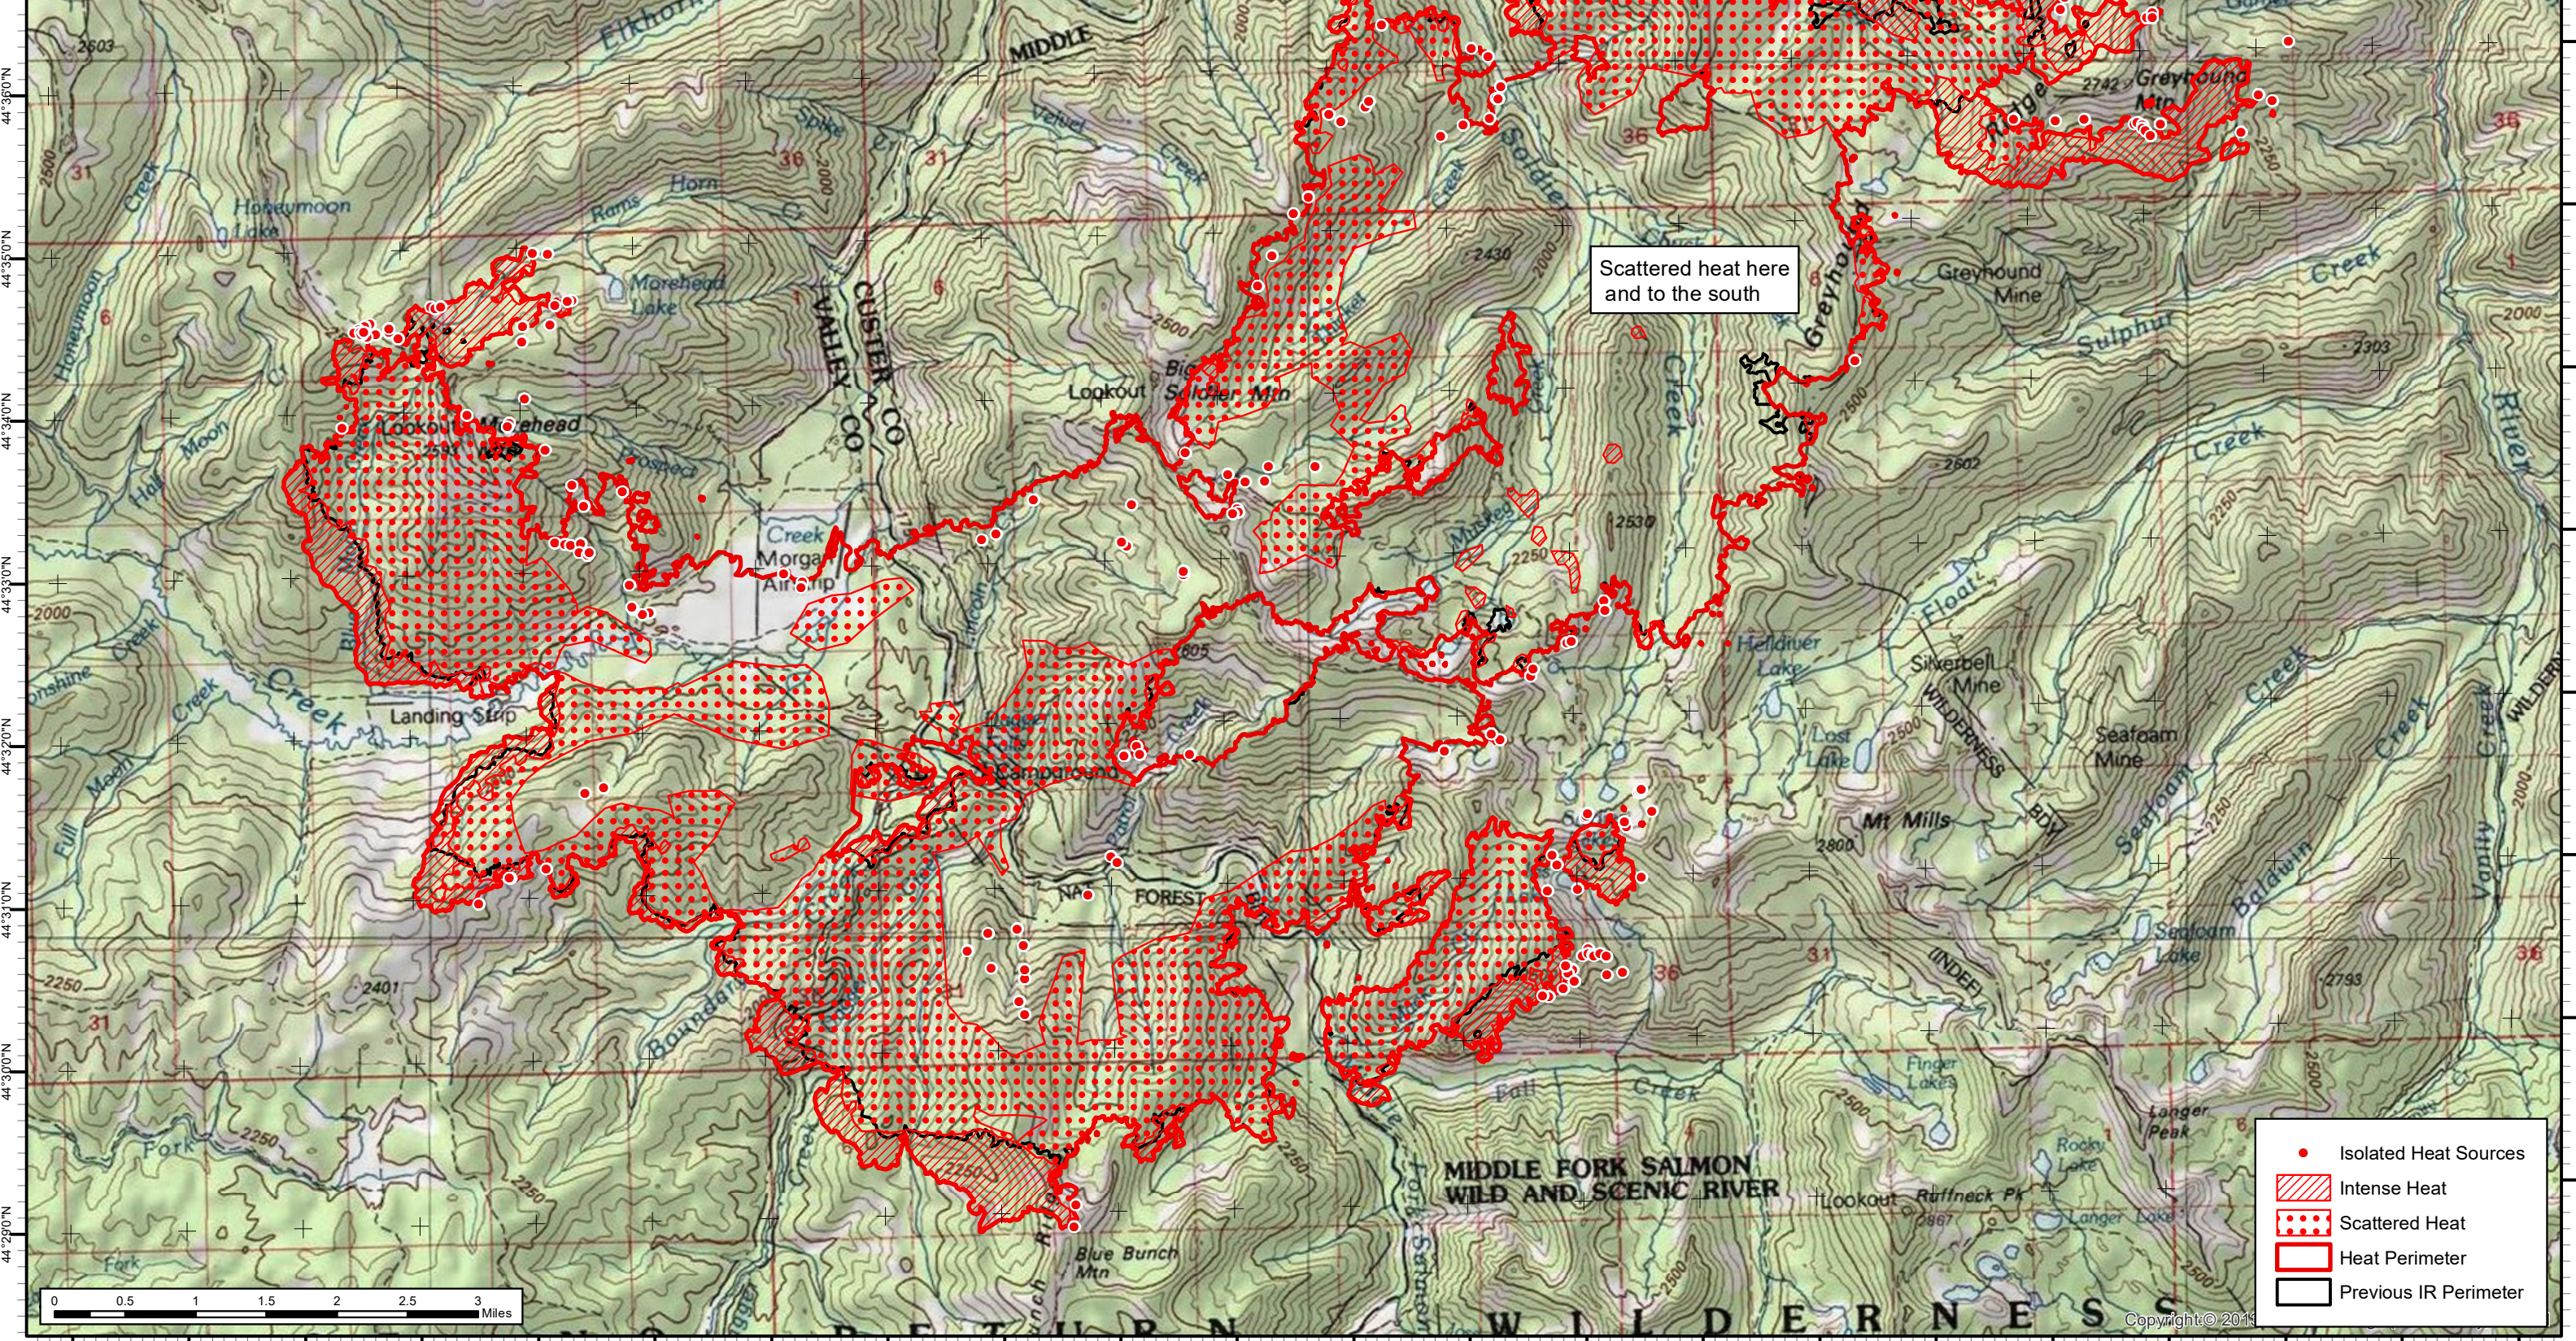

115°25'0"W 115°24'0"W 115°23'0"W 115°22'0"W 115°21'0"W 115°20'0"W 115°19'0"W 115°18'0"W 115°17'0"W 115°16'0"W 115°15'0"W 115°14'0"W 115°13'0"W 115°12'0"W 115°11'0"W 115°10'0"W 115°9'0"W 115°8'0"W 115°7'0"W 115°6'0"W 115°5'0"W 115°4'0"W

**Boundary**  
**ID-SCF-021230**  
**Infrared Map**

Imagery Date: 9/6/2021 @ 2255 MDT  
 Interpreted Size: 29,771 acres  
 IRIN: Elise Bowne  
 NAD83

0 0.5 1 1.5 2 2.5 3 Miles

115°25'0"W 115°24'0"W 115°23'0"W 115°22'0"W 115°21'0"W 115°20'0"W 115°19'0"W 115°18'0"W 115°17'0"W 115°16'0"W 115°15'0"W 115°14'0"W 115°13'0"W 115°12'0"W 115°11'0"W 115°10'0"W 115°9'0"W 115°8'0"W 115°7'0"W 115°6'0"W 115°5'0"W 115°4'0"W

44°38'0"N  
44°37'0"N  
44°36'0"N  
44°35'0"N  
44°34'0"N  
44°33'0"N  
44°32'0"N  
44°31'0"N  
44°30'0"N  
44°29'0"N

44°37'0"N  
44°36'0"N  
44°35'0"N  
44°34'0"N  
44°33'0"N  
44°32'0"N  
44°31'0"N  
44°30'0"N  
44°29'0"N

- Isolated Heat Sources
- Intense Heat
- Scattered Heat
- Heat Perimeter
- Previous IR Perimeter

Copyright © 2019