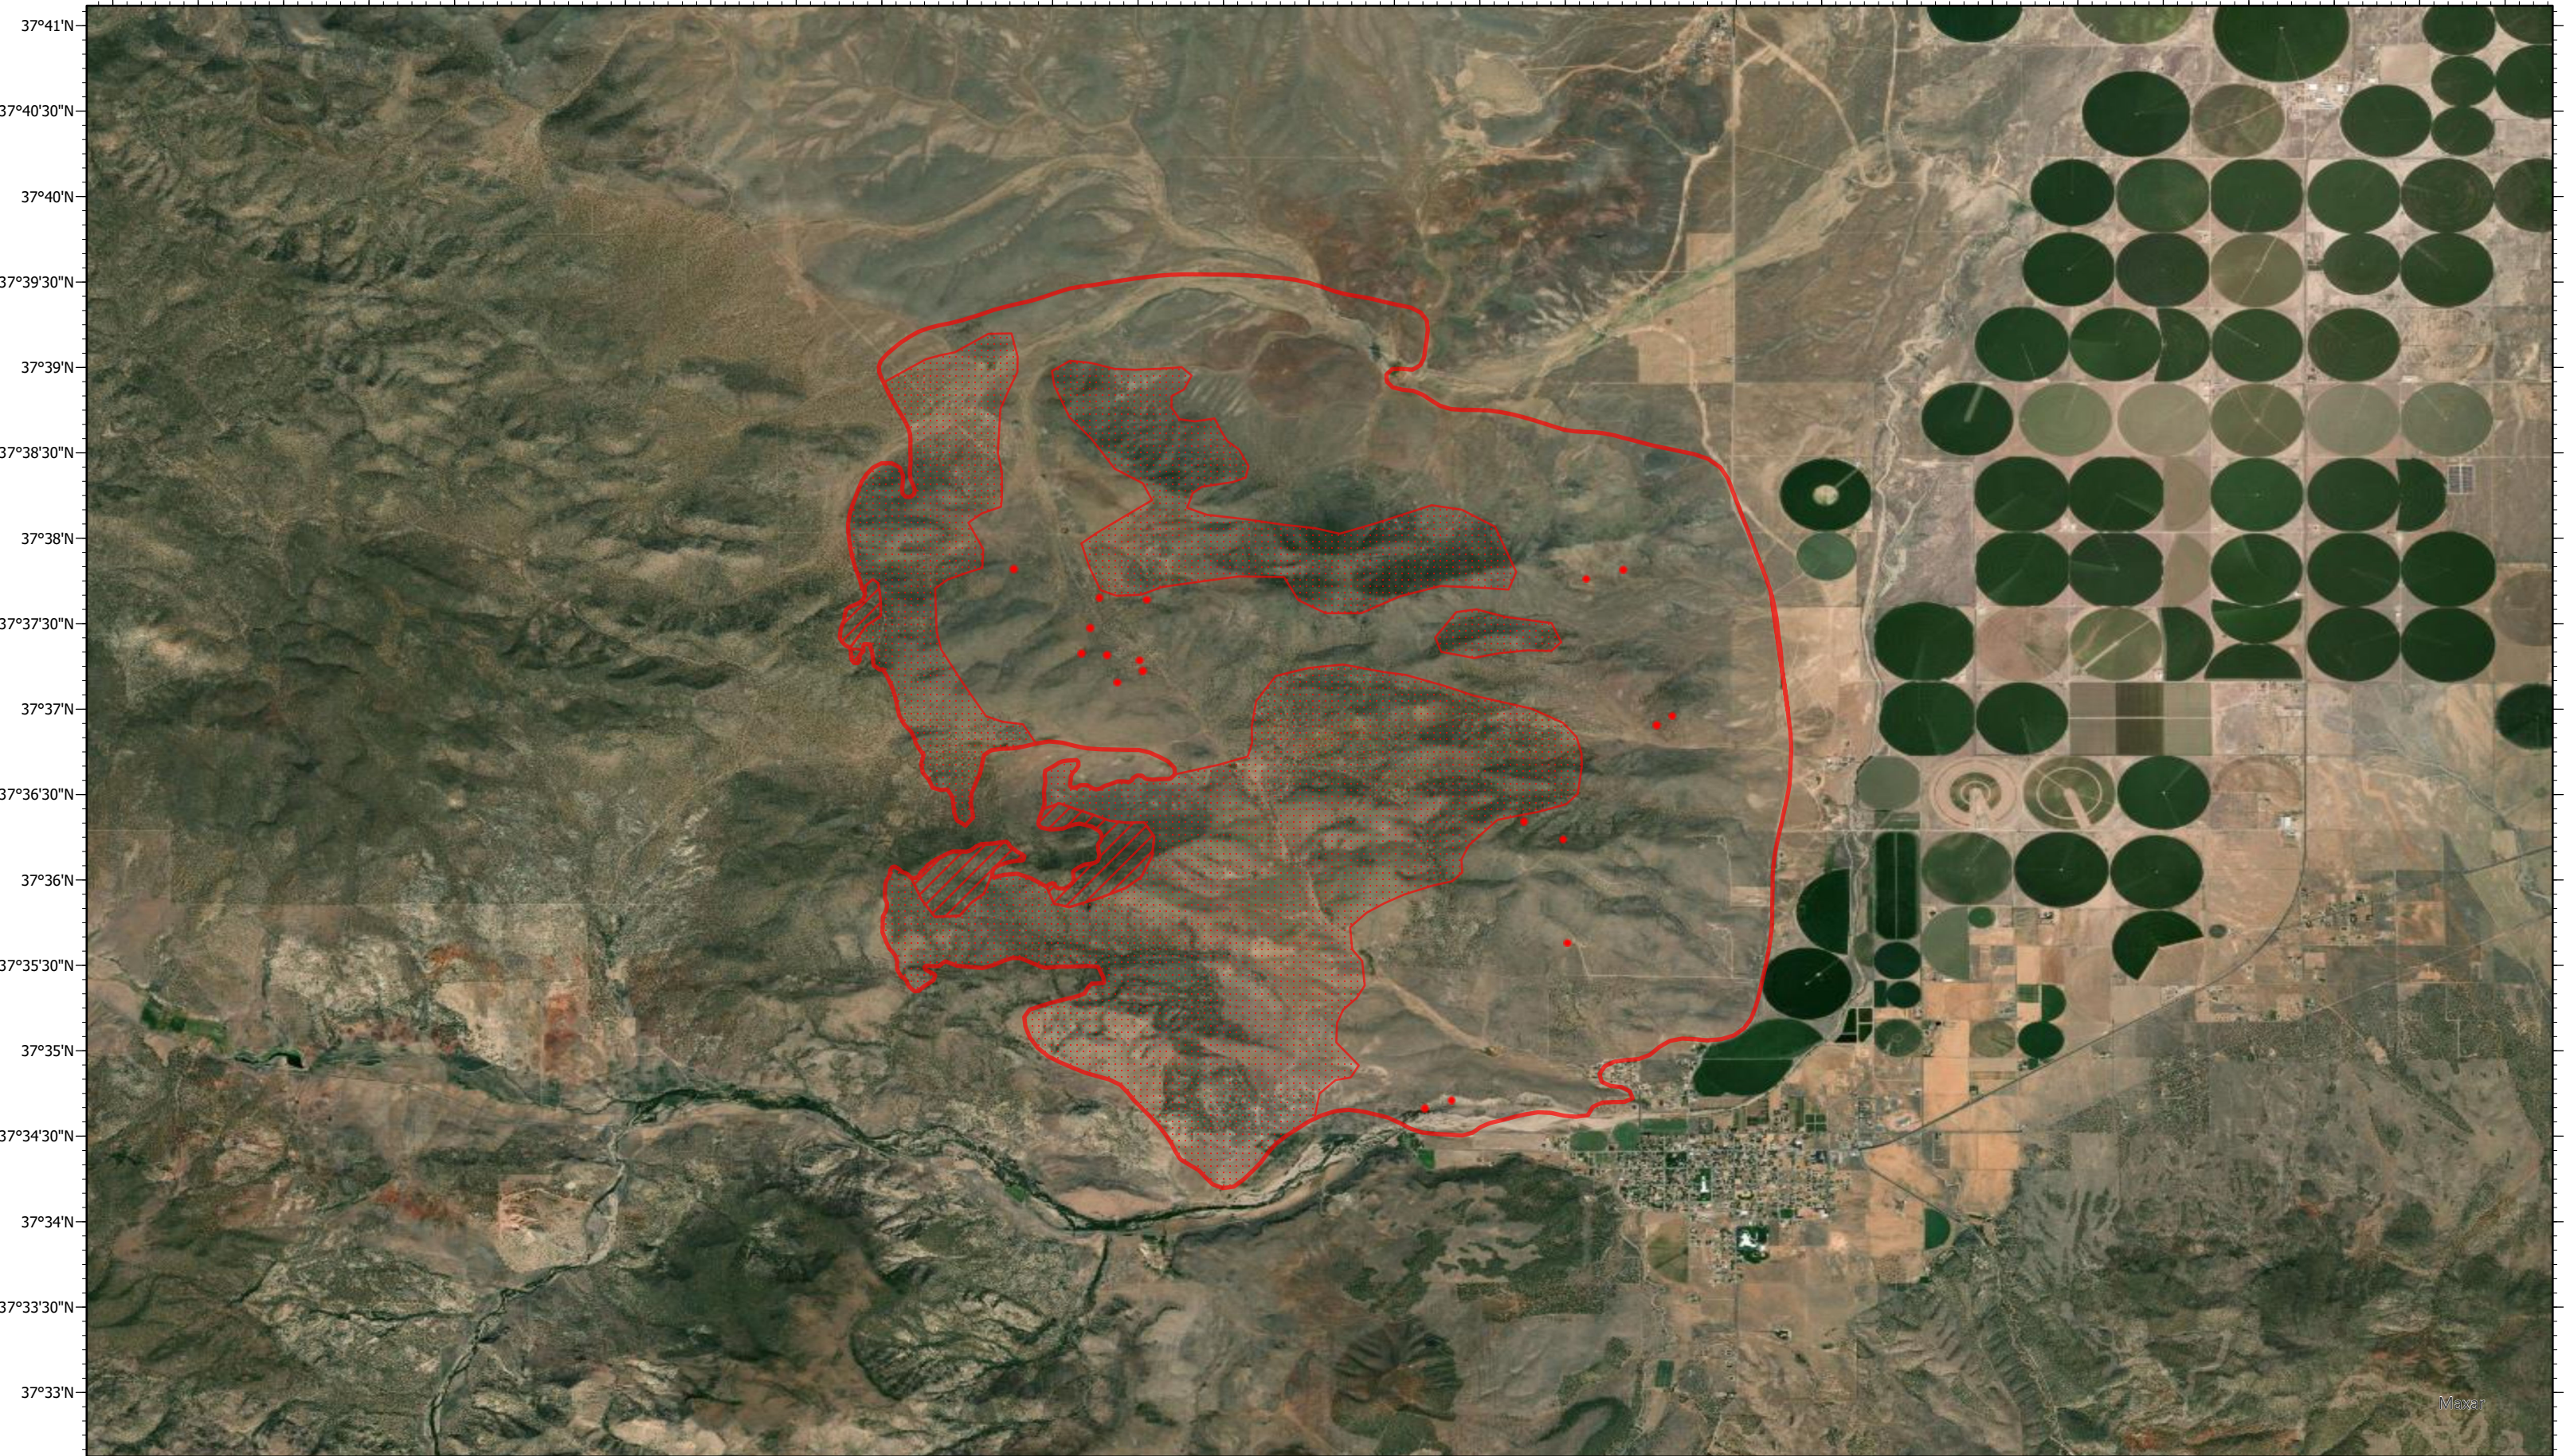

113°52'30"W 113°52'W 113°51'30"W 113°51'W 113°50'30"W 113°50'W 113°49'30"W 113°49'W 113°48'30"W 113°48'W 113°47'30"W 113°47'W 113°46'30"W 113°46'W 113°45'30"W 113°45'W 113°44'30"W 113°44'W 113°43'30"W 113°43'W 113°42'30"W 113°42'W 113°41'30"W 113°41'W 113°40'30"W 113°40'W 113°39'30"W 113°39'W 113°38'30"W

Flatt UT-CCD-000315  
Infrared Heat Sources  
June 20, 2021 0129 MDT  
14058 Acres

Infrared Interpreter: Lindsey Kiesz