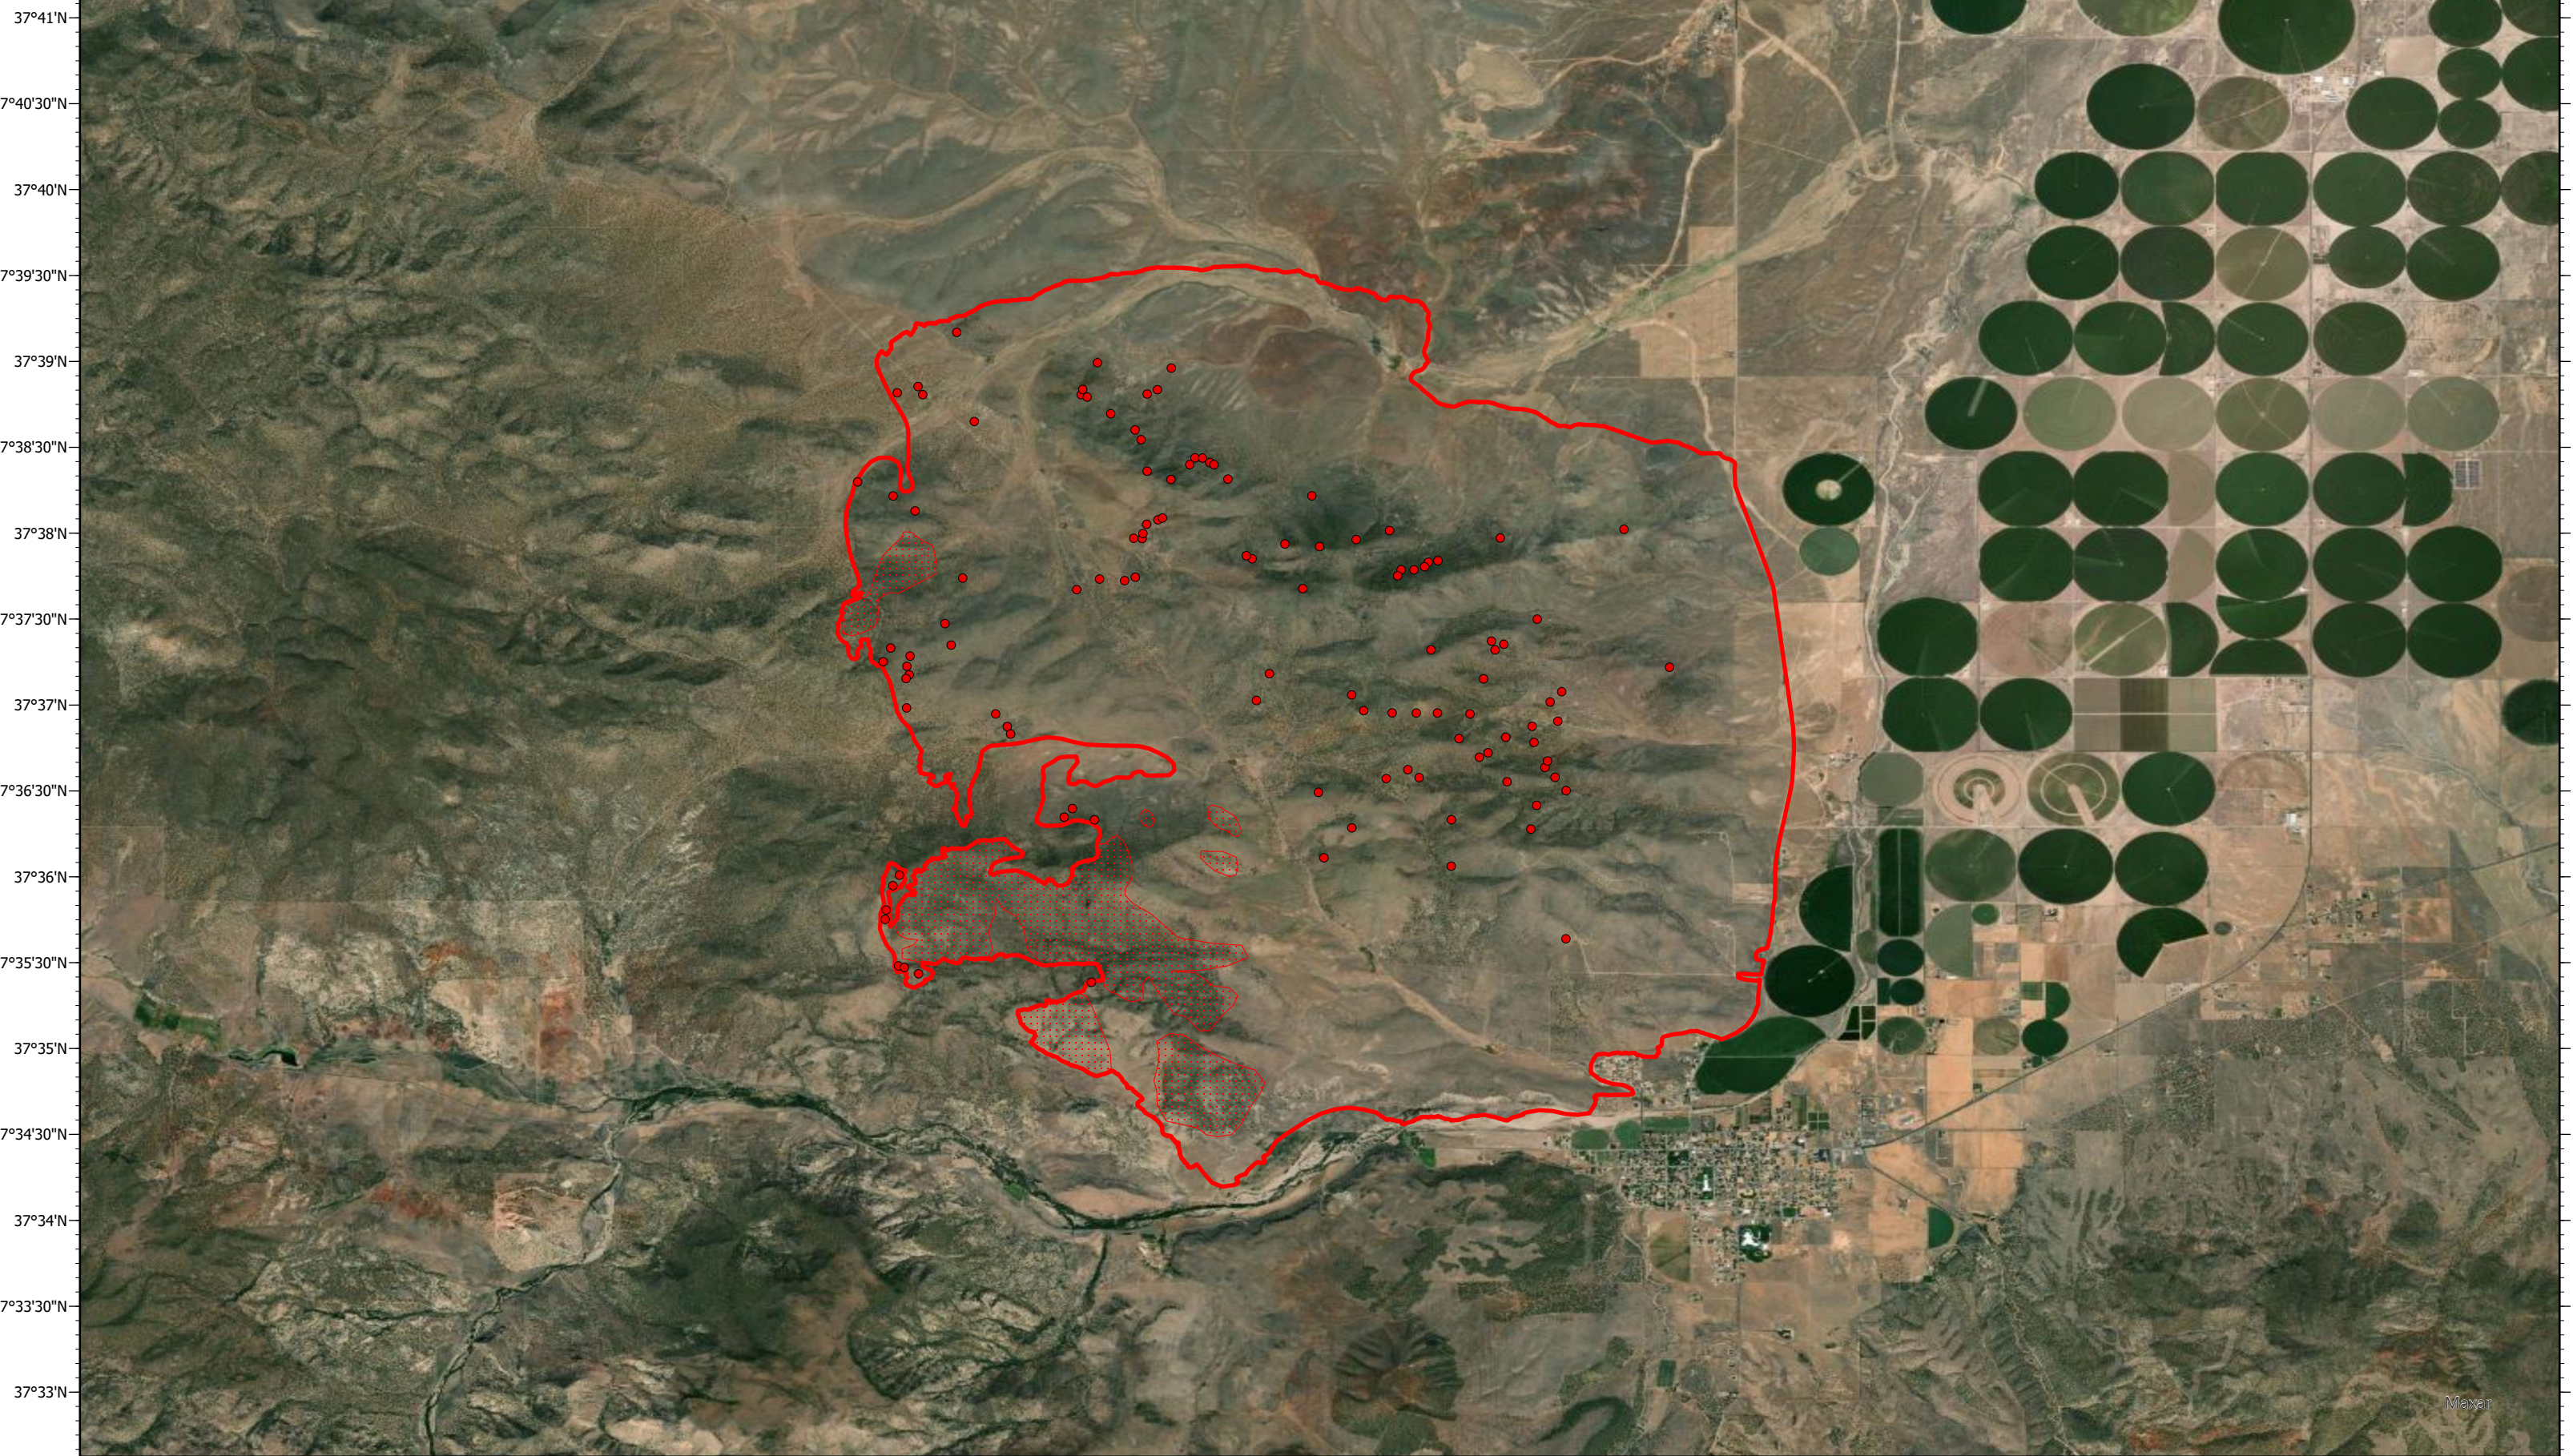

113°52'30"W 113°52'W 113°51'30"W 113°51'W 113°50'30"W 113°50'W 113°49'30"W 113°49'W 113°48'30"W 113°48'W 113°47'30"W 113°47'W 113°46'30"W 113°46'W 113°45'30"W 113°45'W 113°44'30"W 113°44'W 113°43'30"W 113°43'W 113°42'30"W 113°42'W 113°41'30"W 113°41'W 113°40'30"W 113°40'W 113°39'30"W 113°39'W 113°38'30"W

Flatt UT-CCD-000315
Infrared Heat Sources
June 22, 2021 0039 MDT
14370 Acres

- IR_Point
- ▭ IR Heat Perimeter
- ▭ IR Scattered Heat

Infrared Interpreter: Lindsey Kiesz