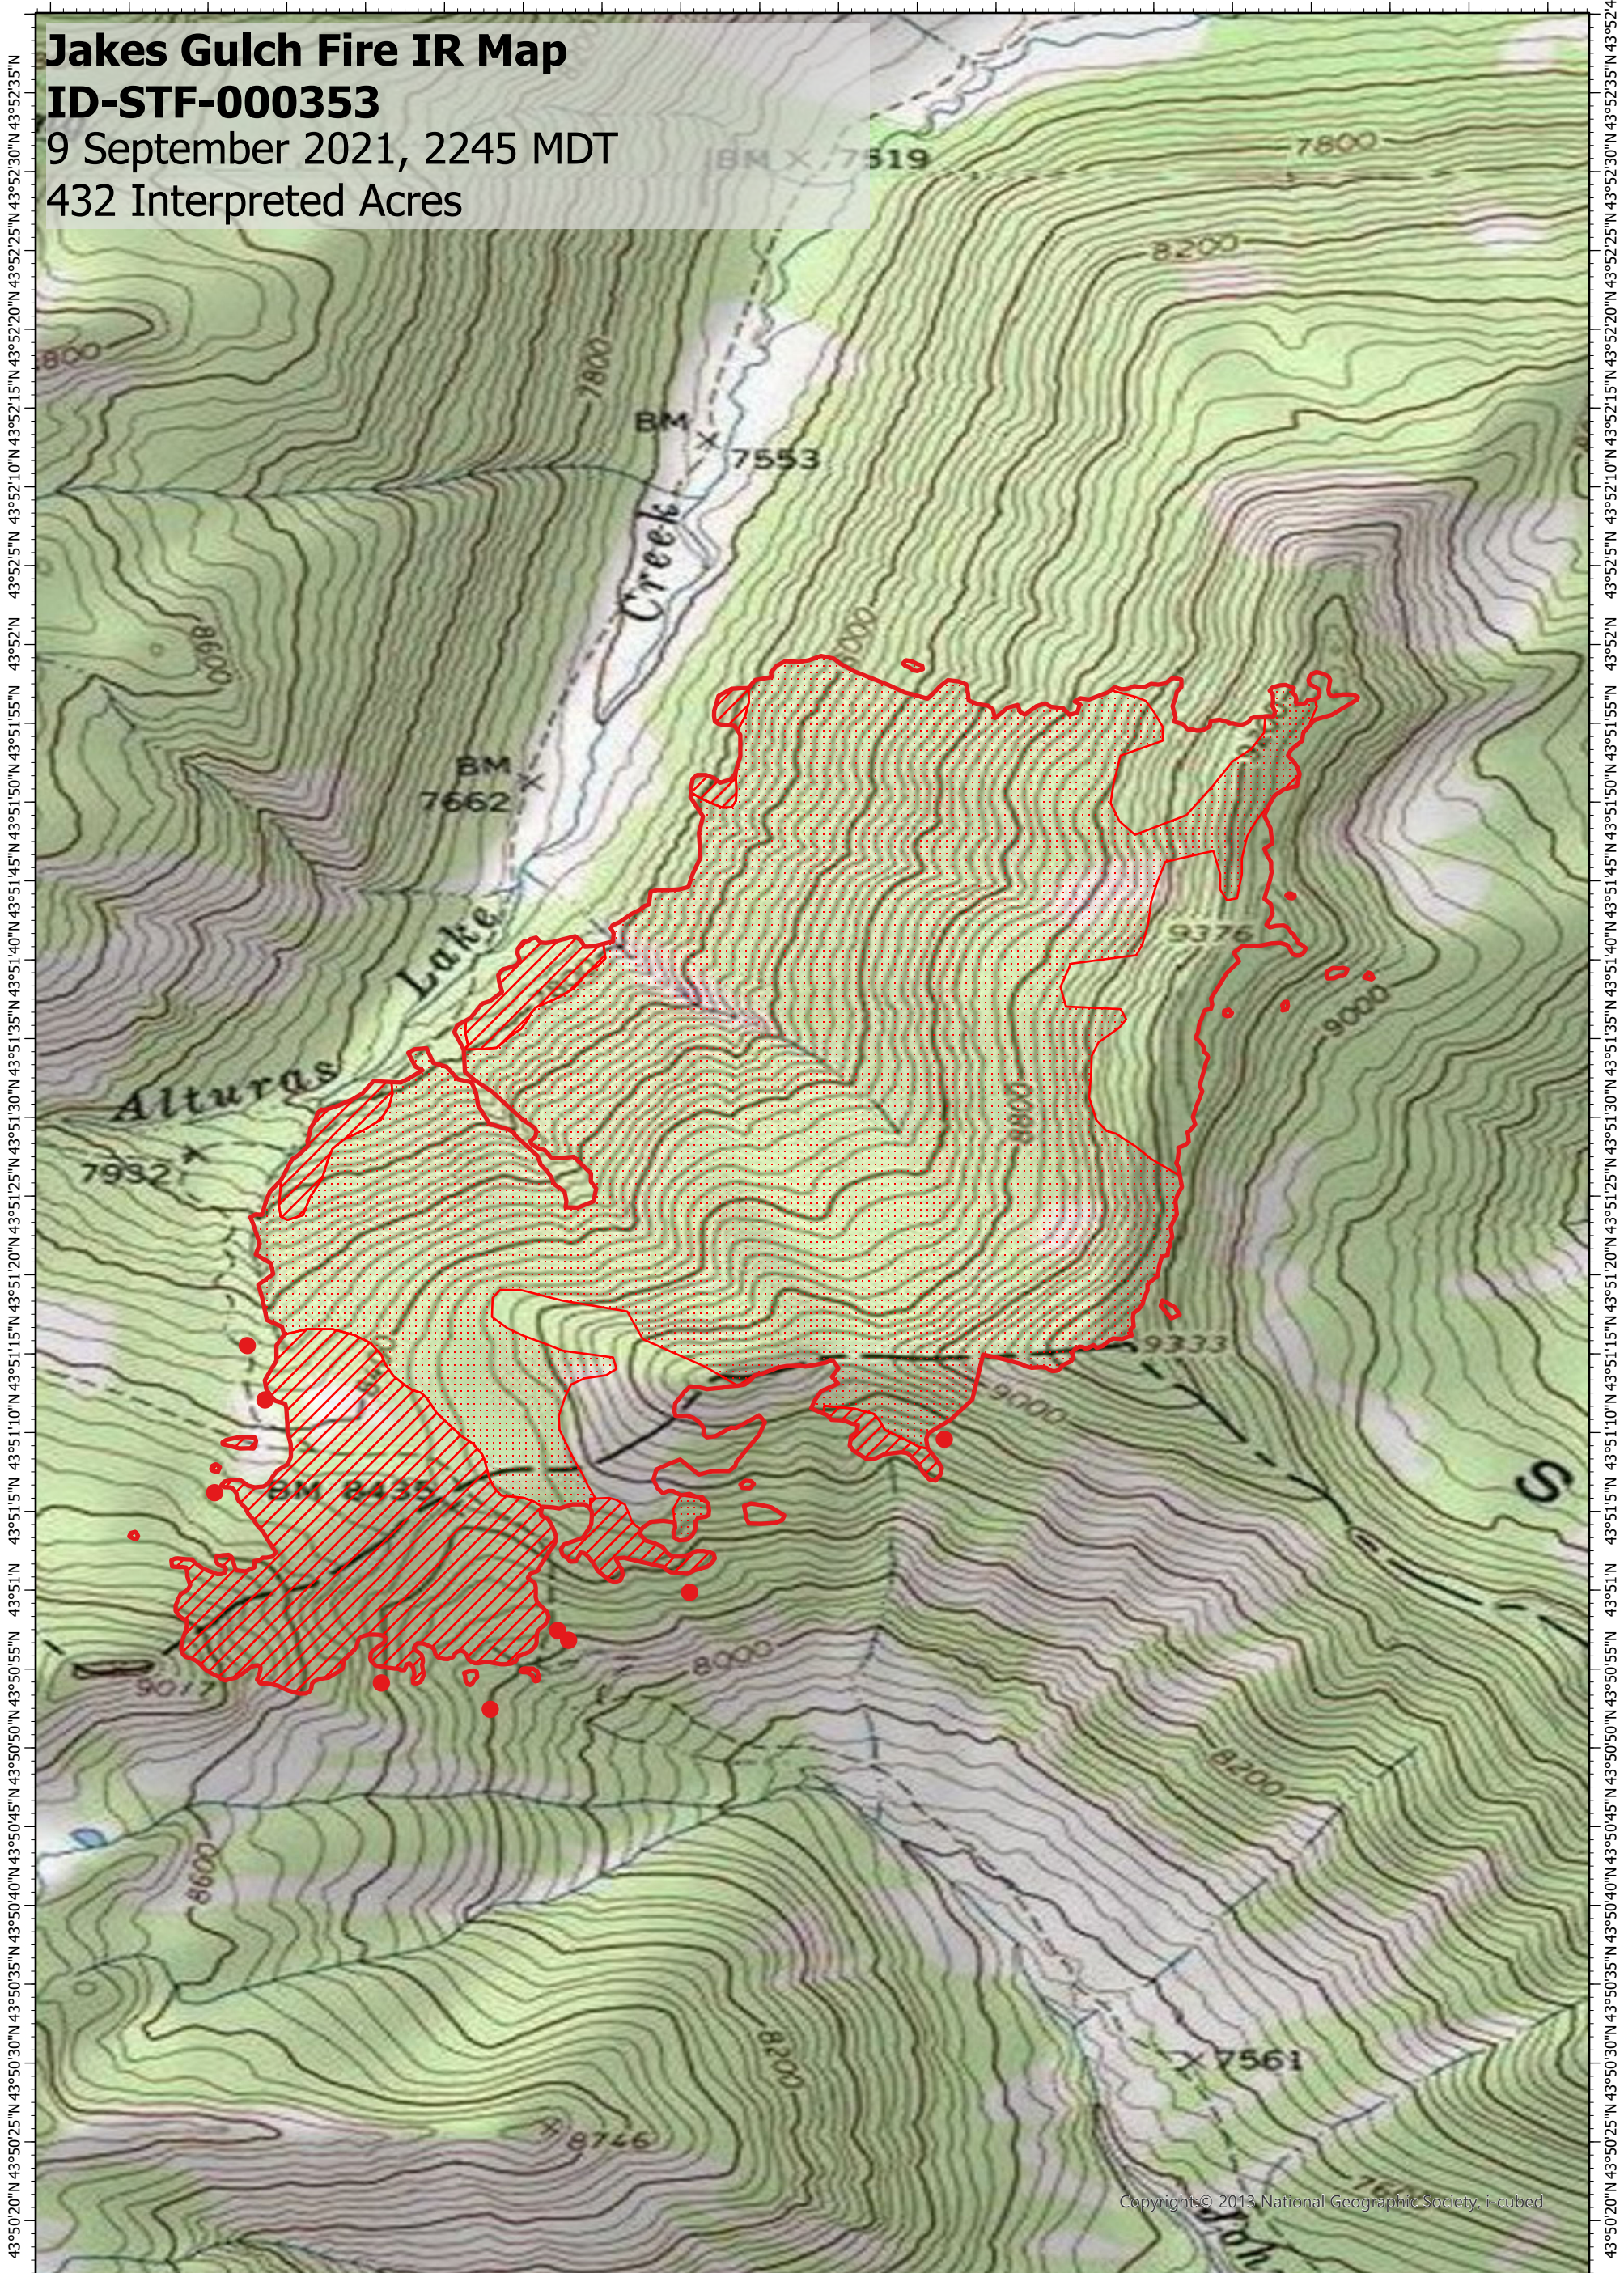

114°58'15"W 114°58'5"W 114°58'W 114°57'55"W 114°57'45"W 114°57'35"W 114°57'25"W 114°57'15"W 114°57'5"W 114°57'W 114°56'55"W 114°56'45"W

114°58'15"W 114°58'5"W 114°58'W 114°57'55"W 114°57'45"W 114°57'35"W 114°57'25"W 114°57'15"W 114°57'5"W 114°57'W 114°56'55"W 114°56'45"W

Legend

- IR Isolated Heat
- Burn Perimeter
- IR Intense Heat
- IR Scattered Heat

Scale: 1:12,000
 Projection: WGS 1984
 Produced by: Owyhee Air Research, LLC
 IR Interpreter: C. Merriman
 Contact: fire@owyheeair.com (208) 442-5405

Copyright © 2013 National Geographic Society, i-cubed