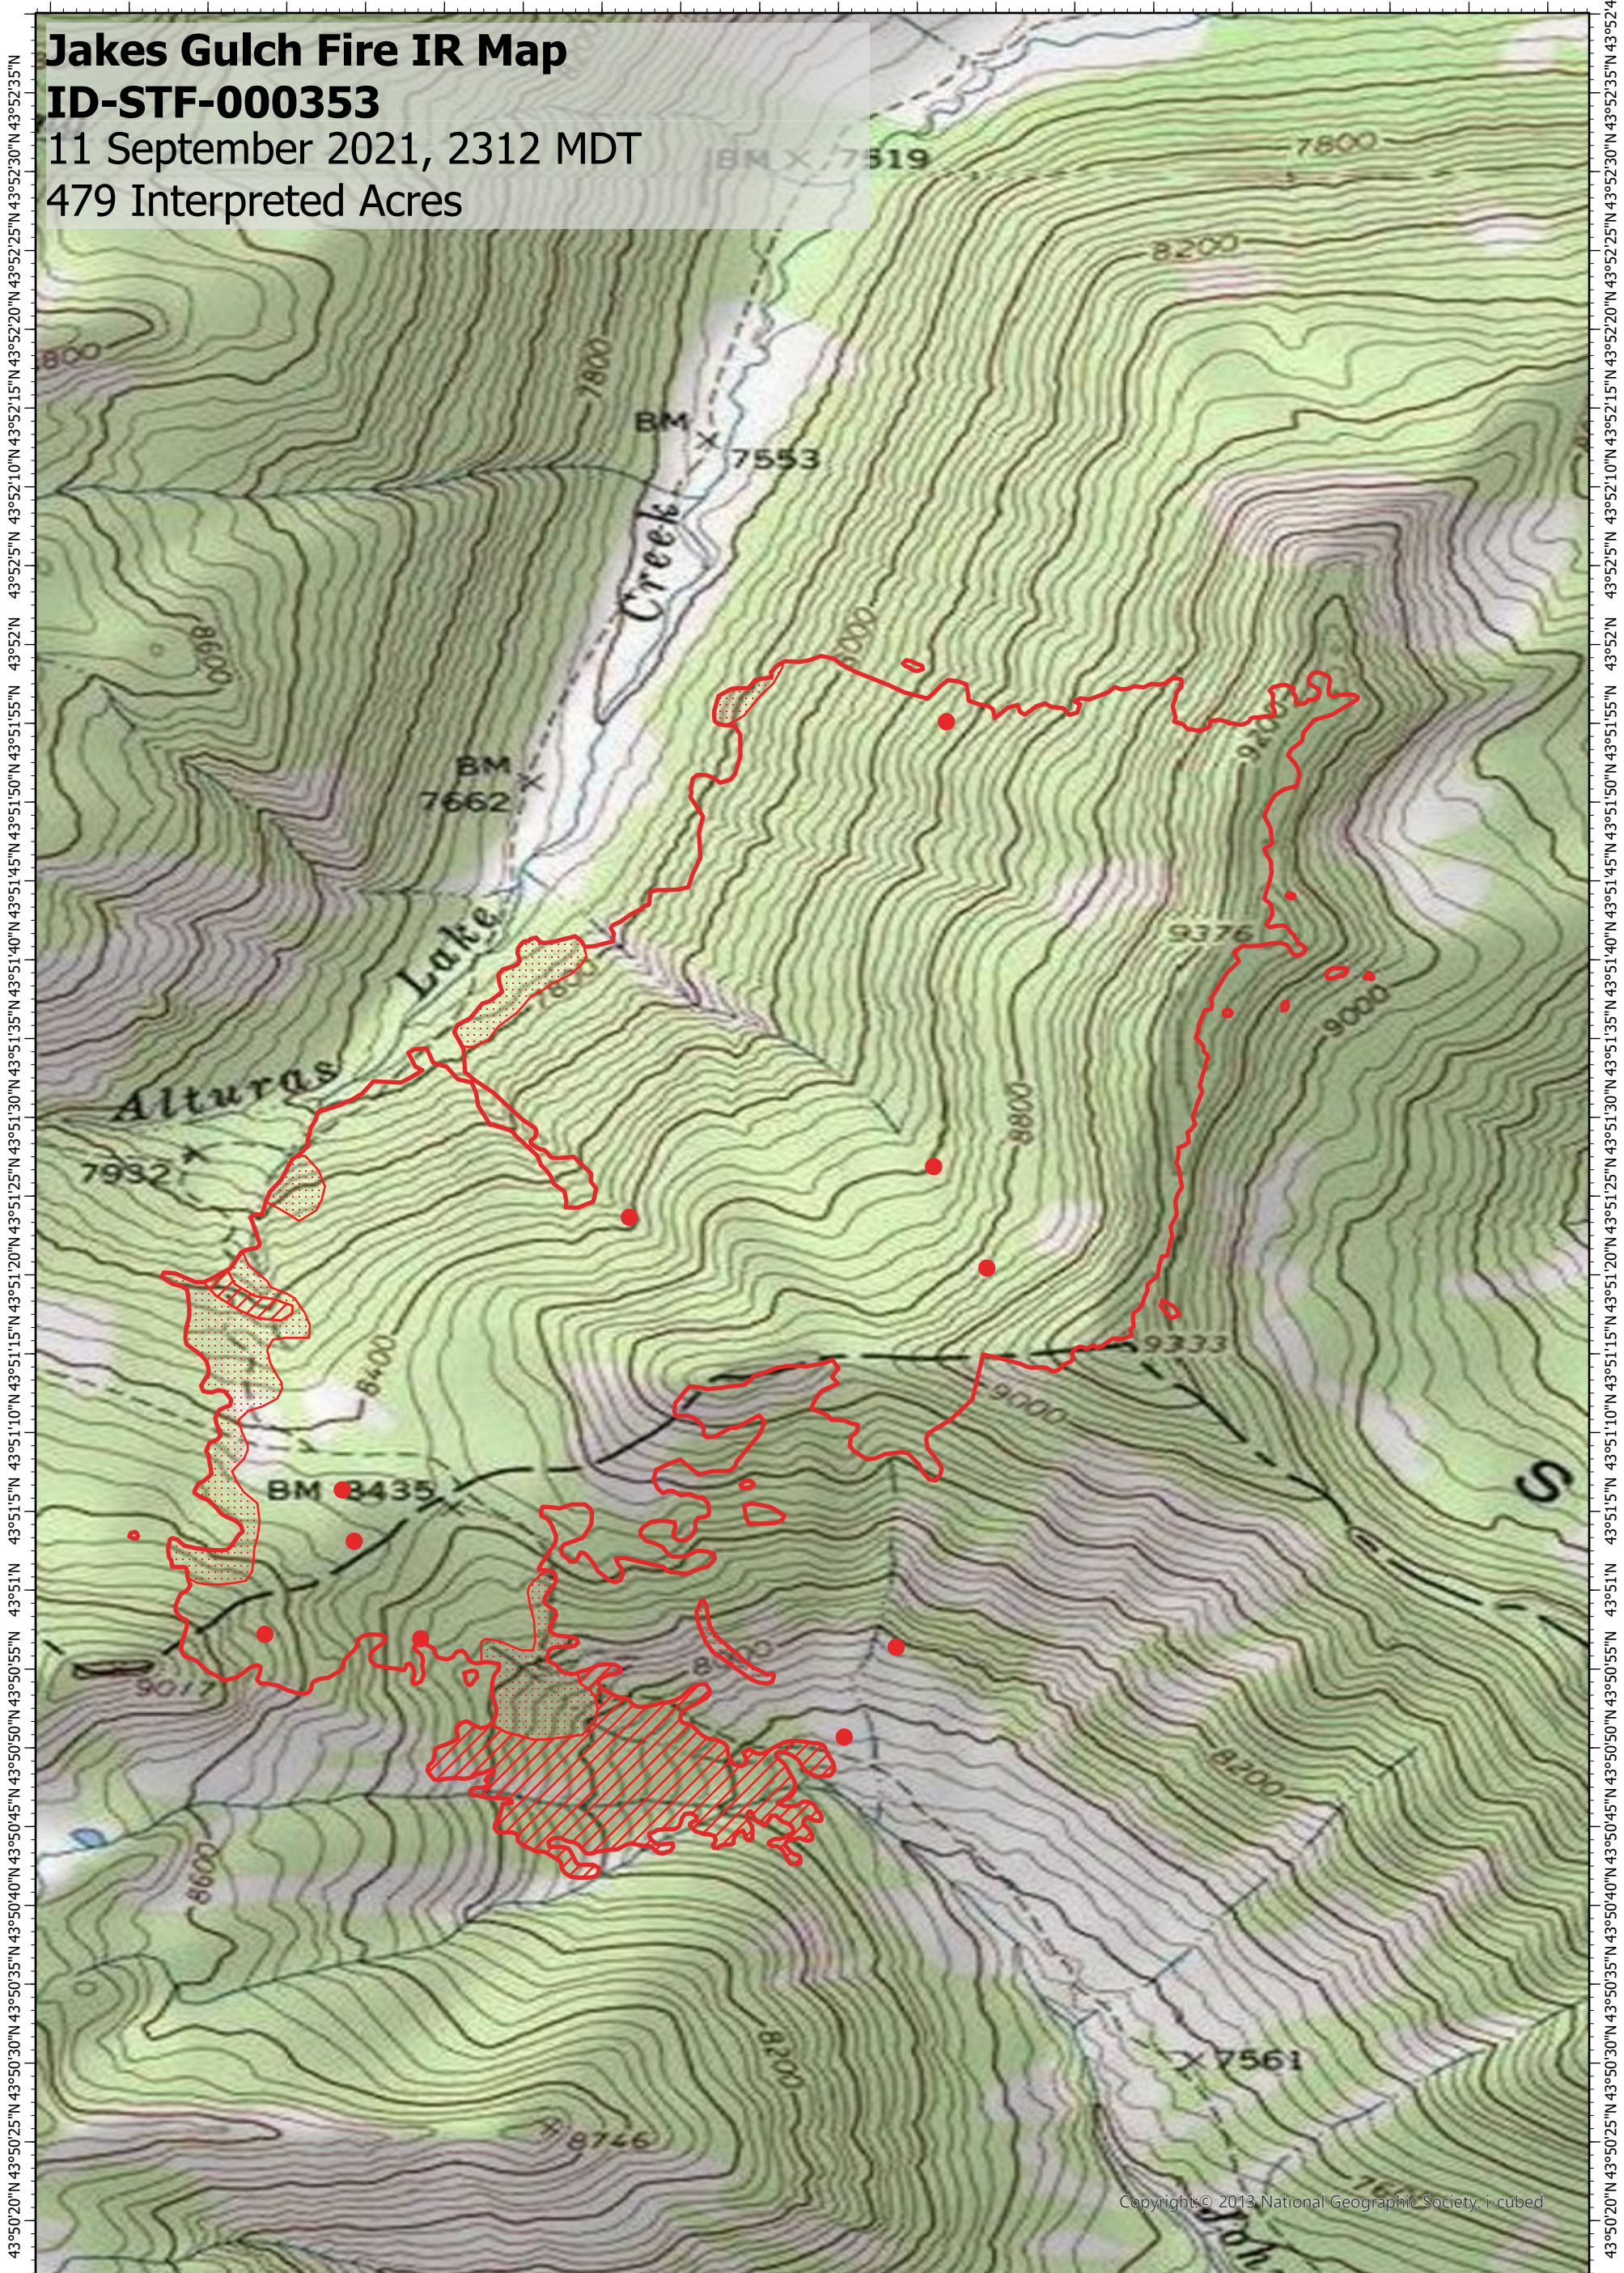

114°58'15"W 114°58'5"W 114°58'W 114°57'55"W 114°57'45"W 114°57'35"W 114°57'25"W 114°57'15"W 114°57'5"W 114°57'W 114°56'55"W 114°56'45"W

114°58'15"W 114°58'5"W 114°58'W 114°57'55"W 114°57'45"W 114°57'35"W 114°57'25"W 114°57'15"W 114°57'5"W 114°57'W 114°56'55"W 114°56'45"W

Legend

- Isolated Heat
- Burn Perimeter
- Intense Heat
- Scattered Heat

Scale: 1:12,000
 Projection: WGS 1984
 Produced by: Owyhee Air Research, LLC
 IR Interpreter: S. Osberg
 Contact: fire@owyheeair.com (208) 442-5405

Copyright © 2013 National Geographic Society, i-cubed