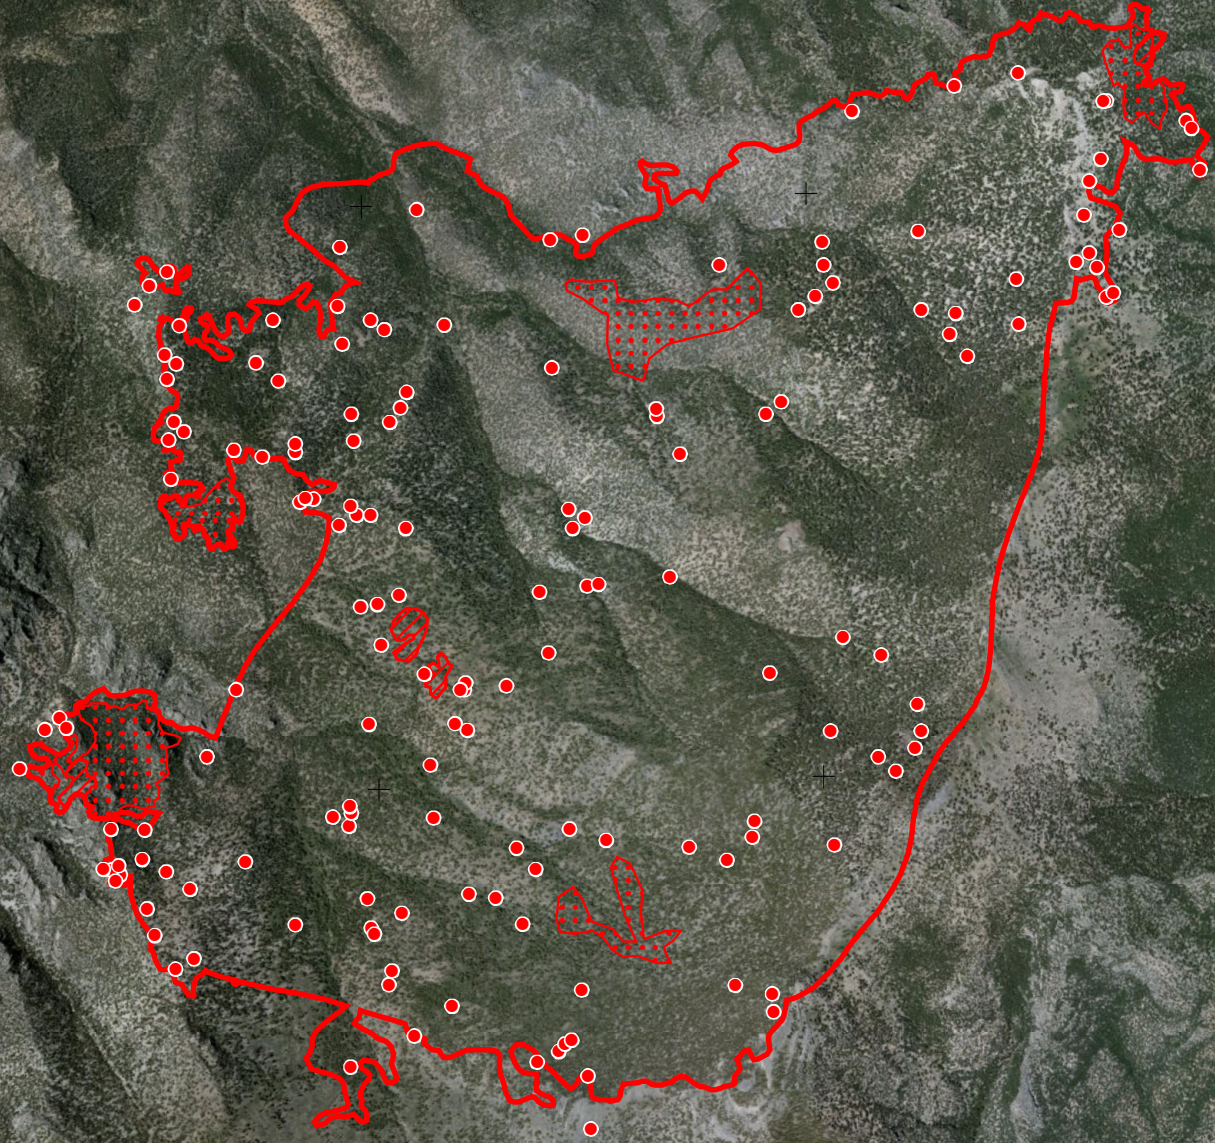

114°20'0"W

114°19'0"W

114°18'0"W

114°17'0"W

114°16'0"W

40°33'0"N

40°32'0"N

40°31'0"N

40°30'0"N

40°29'0"N

40°28'0"N

40°32'0"N

40°31'0"N

40°30'0"N

40°29'0"N

40°28'0"N

Goshute NV-EKD-010089 Infrared Map

Imagery Date: 6/30/2022 @ 2202 PDT
IRIN: Elise Bowne
Interpreted Acres: 1786 Acres
NAD83

- IR Isolated Heat Source
- ◆ Possible IR Heat Source
- IR Heat Perimeter
- IR Intense Heat
- IR Scattered Heat

114°20'0"W

114°19'0"W