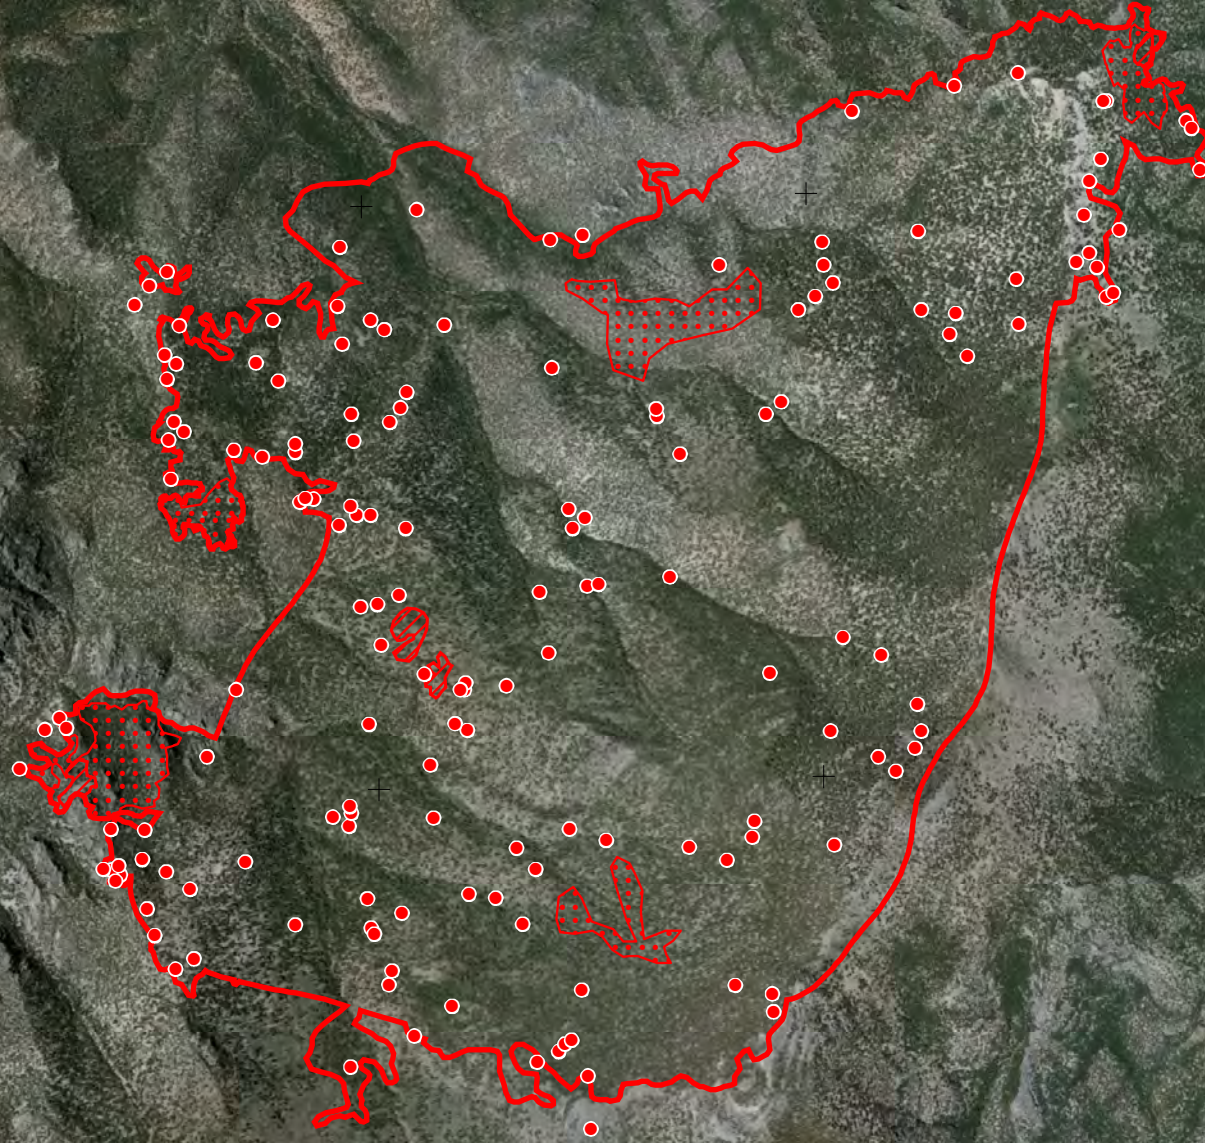

114°20'0"W

114°19'0"W

114°18'0"W

114°17'0"W

114°16'0"W

40°33'0"N

40°32'0"N

40°31'0"N

40°30'0"N

40°29'0"N

40°28'0"N

40°32'0"N

40°31'0"N

40°30'0"N

40°29'0"N

40°28'0"N

Goshute NV-EKD-010089 Infrared Map

Imagery Date: 6/30/2022 @ 2202 PDT

IRIN: Elise Bowne

Interpreted Acres: 1786 Acres

NAD83

- IR Isolated Heat Source
- ◆ Possible IR Heat Source
- IR Heat Perimeter
- IR Intense Heat
- IR Scattered Heat

114°20'0"W

114°19'0"W