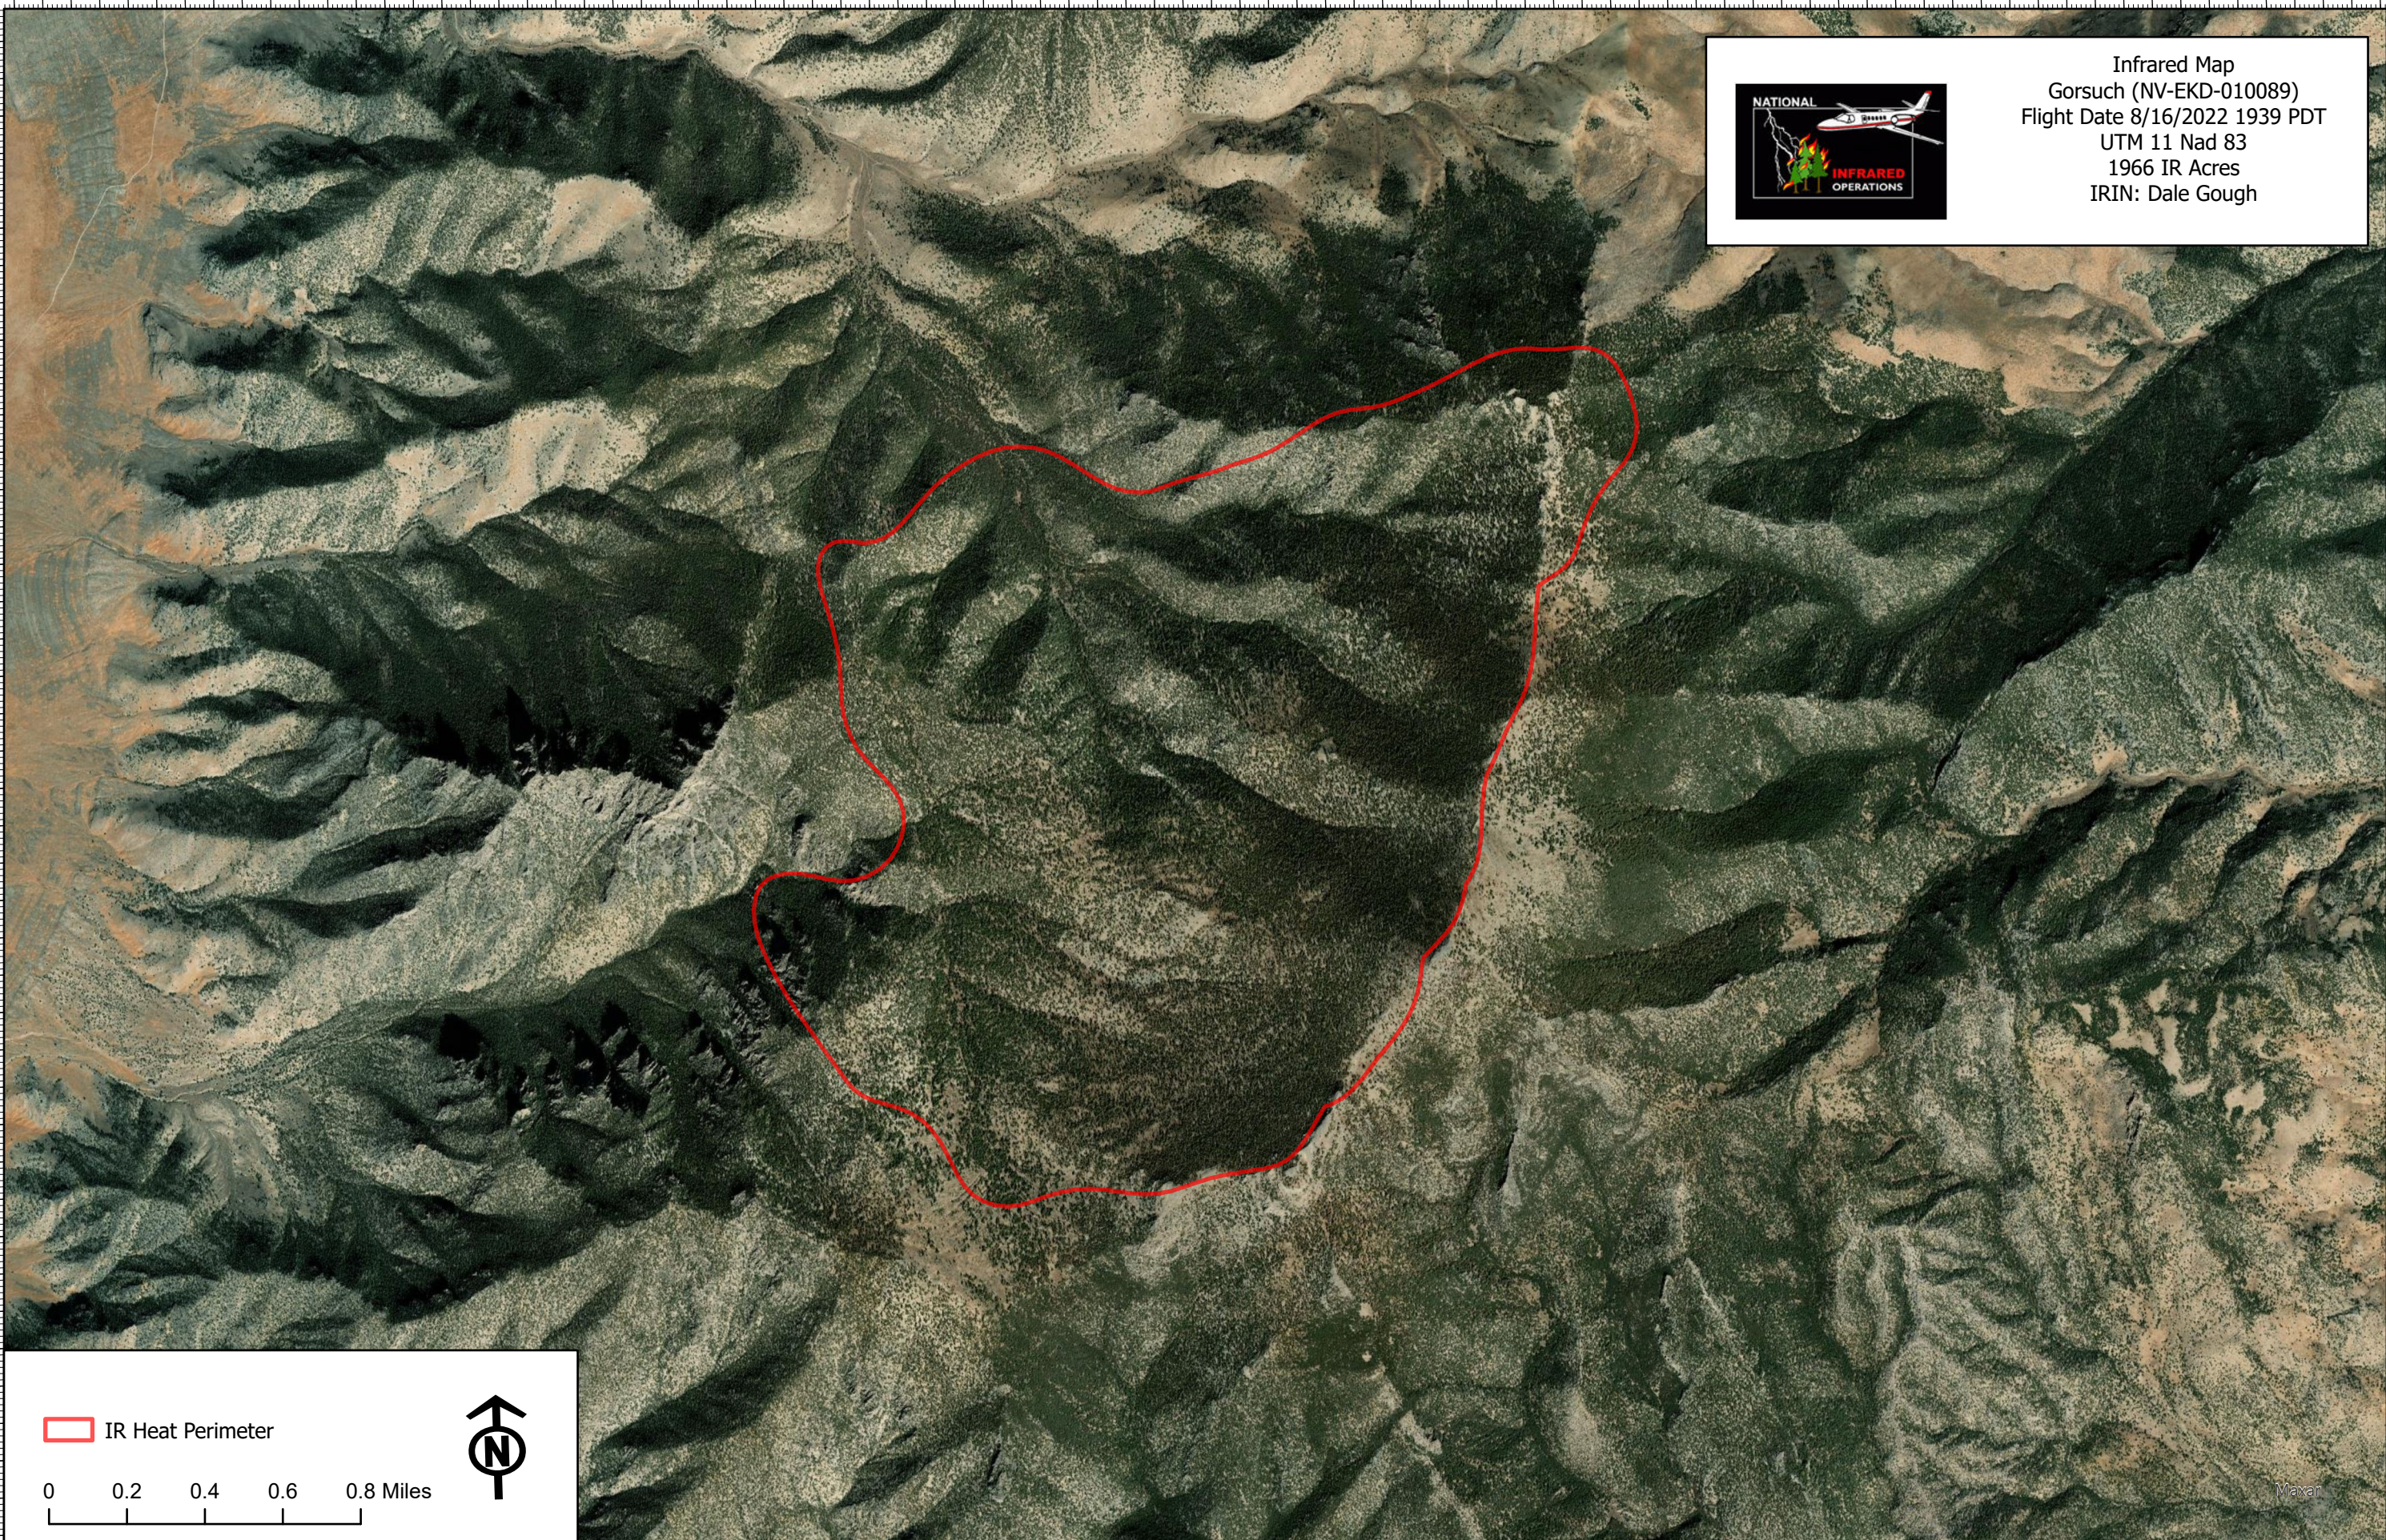

114°21'48"W 114°21'24"W 114°21'W 114°20'36"W 114°20'12"W 114°19'48"W 114°19'24"W 114°19'W 114°18'36"W 114°18'12"W 114°17'48"W 114°17'24"W 114°17'W 114°16'36"W 114°16'12"W 114°15'48"W 114°15'24"W 114°15'W

40°32'N 40°31'48"N 40°31'36"N 40°31'24"N 40°31'12"N 40°31'N 40°30'48"N 40°30'36"N 40°30'24"N 40°30'12"N 40°30'N 40°29'48"N 40°29'36"N 40°29'24"N 40°29'12"N 40°29'N 40°28'48"N 40°28'36"N

40°31'48"N 40°31'36"N 40°31'24"N 40°31'12"N 40°31'N 40°30'48"N 40°30'36"N 40°30'24"N 40°30'12"N 40°30'N 40°29'48"N 40°29'36"N 40°29'24"N 40°29'12"N 40°29'N 40°28'48"N 40°28'36"N

Infrared Map
 Gorsuch (NV-EKD-010089)
 Flight Date 8/16/2022 1939 PDT
 UTM 11 Nad 83
 1966 IR Acres
 IRIN: Dale Gough

IR Heat Perimeter

114°21'48"W 114°21'24"W 114°21'W 114°20'36"W 114°20'12"W 114°19'48"W 114°19'24"W 114°19'W 114°18'36"W 114°18'12"W 114°17'48"W 114°17'24"W 114°17'W 114°16'36"W 114°16'12"W 114°15'48"W 114°15'24"W