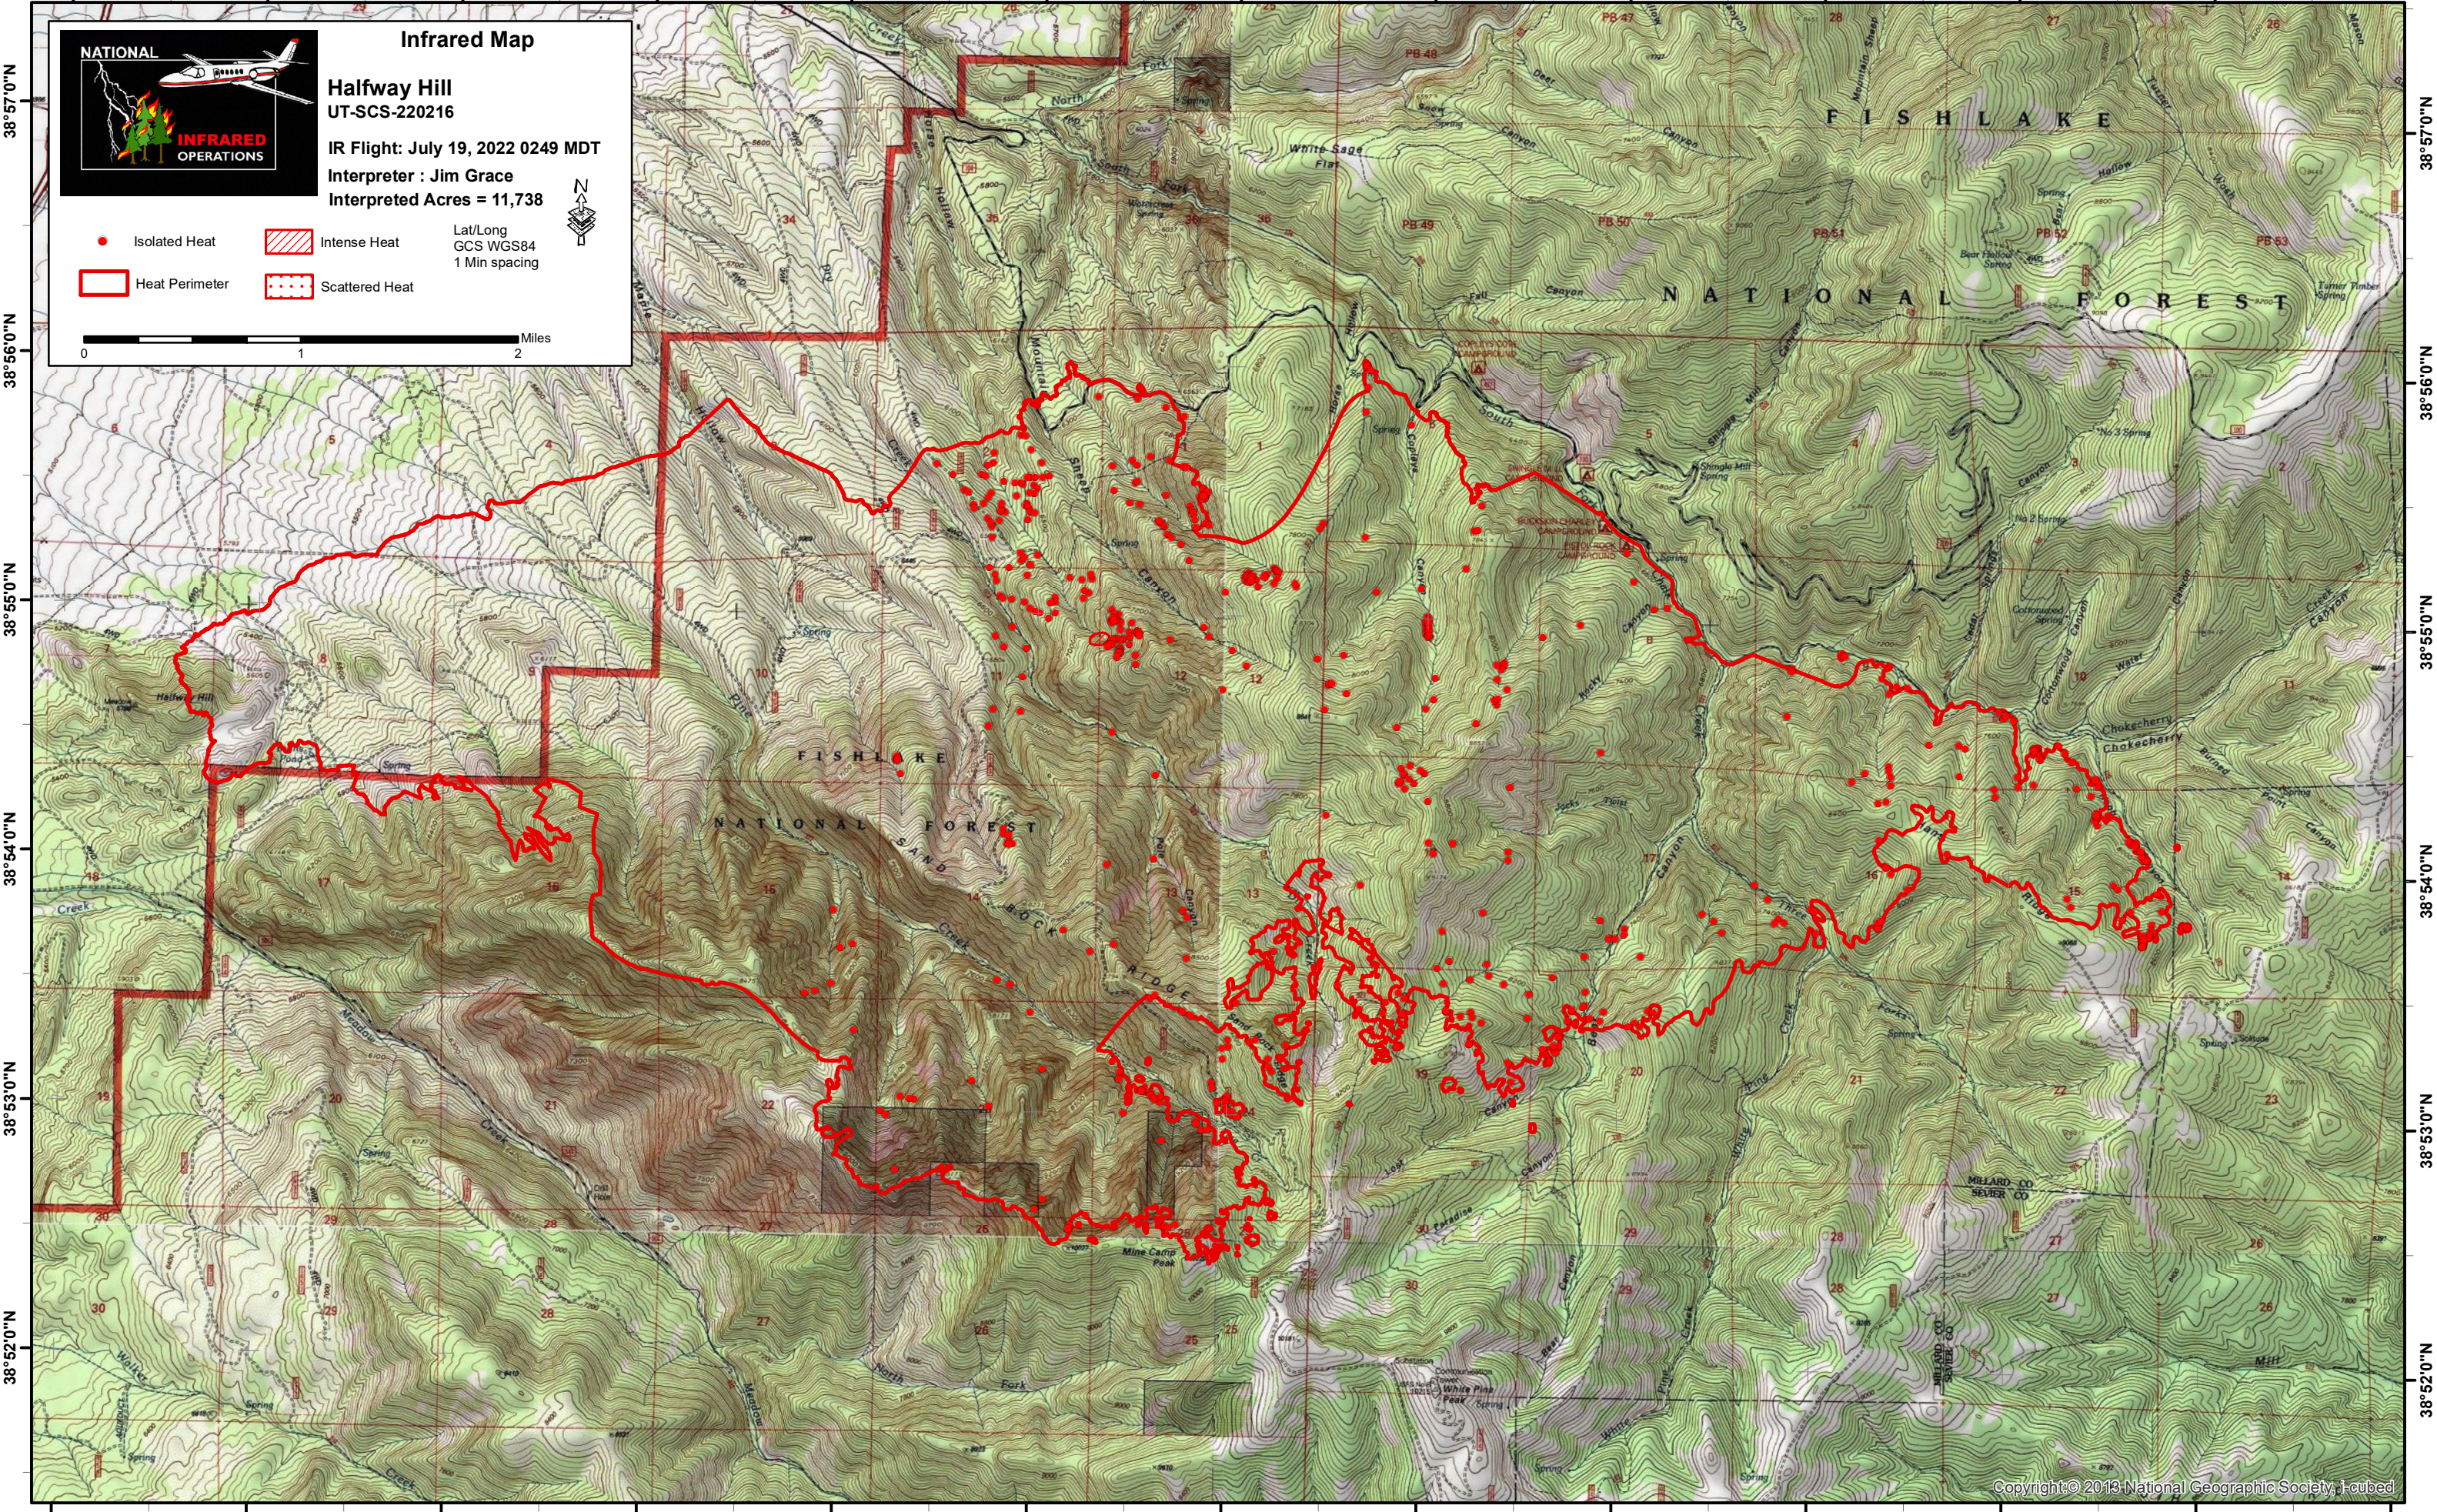

112°21'0"W 112°20'0"W 112°19'0"W 112°18'0"W 112°17'0"W 112°16'0"W 112°15'0"W 112°14'0"W 112°13'0"W 112°12'0"W 112°11'0"W 112°10'0"W

**Infrared Map**

**Halfway Hill**  
UT-SCS-220216

IR Flight: July 19, 2022 0249 MDT  
Interpreter: Jim Grace  
Interpreted Acres = 11,738

Lat/Long  
GCS WGS84  
1 Min spacing

● Isolated Heat      Intense Heat  
  Heat Perimeter      Scattered Heat

0 1 2 Miles

N

112°21'0"W 112°20'0"W 112°19'0"W 112°18'0"W 112°17'0"W 112°16'0"W 112°15'0"W 112°14'0"W 112°13'0"W 112°12'0"W 112°11'0"W 112°10'0"W 112°9'0"W

38°57'0"N  
38°56'0"N  
38°55'0"N  
38°54'0"N  
38°53'0"N  
38°52'0"N

38°57'0"N  
38°56'0"N  
38°55'0"N  
38°54'0"N  
38°53'0"N  
38°52'0"N