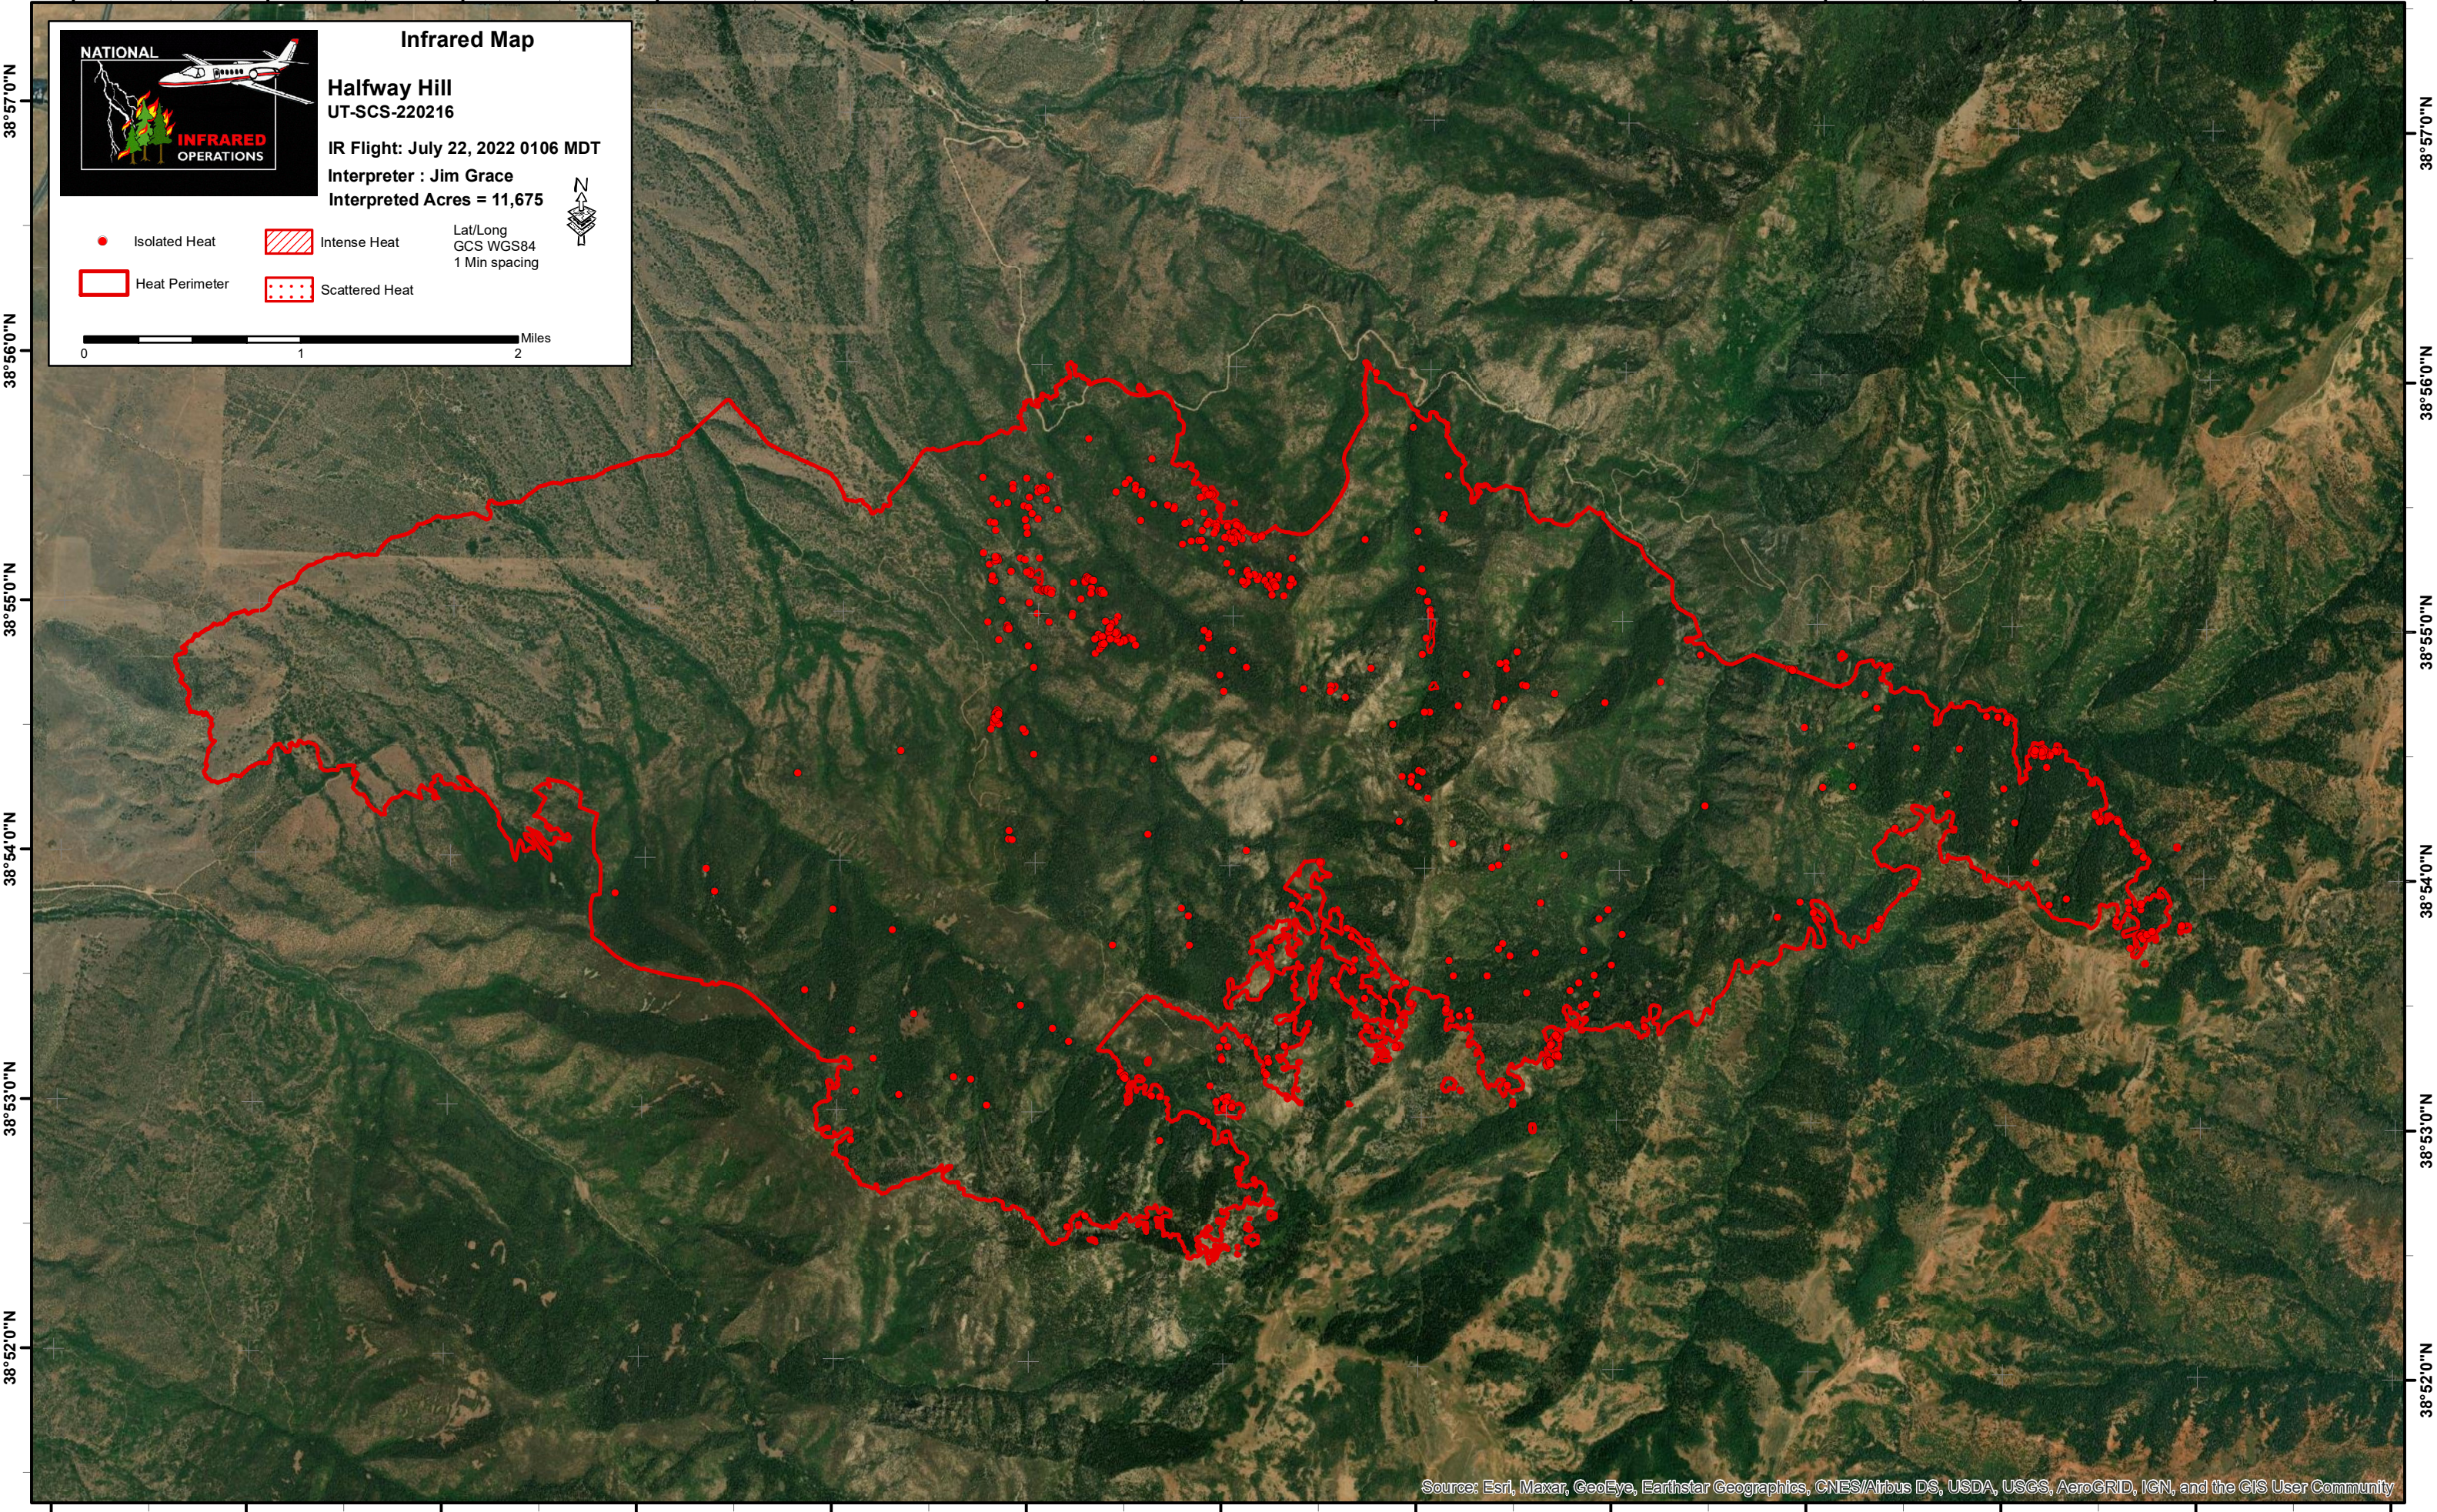

112°21'0"W 112°20'0"W 112°19'0"W 112°18'0"W 112°17'0"W 112°16'0"W 112°15'0"W 112°14'0"W 112°13'0"W 112°12'0"W 112°11'0"W 112°10'0"W

**Infrared Map**

**Halfway Hill**  
UT-SCS-220216

IR Flight: July 22, 2022 0106 MDT  
Interpreter : Jim Grace  
Interpreted Acres = 11,675

Isolated Heat
  Intense Heat
  Scattered Heat

Heat Perimeter

Lat/Long  
GCS WGS84  
1 Min spacing

0 1 2 Miles

38°57'0"N  
38°56'0"N  
38°55'0"N  
38°54'0"N  
38°53'0"N  
38°52'0"N

38°57'0"N  
38°56'0"N  
38°55'0"N  
38°54'0"N  
38°53'0"N  
38°52'0"N