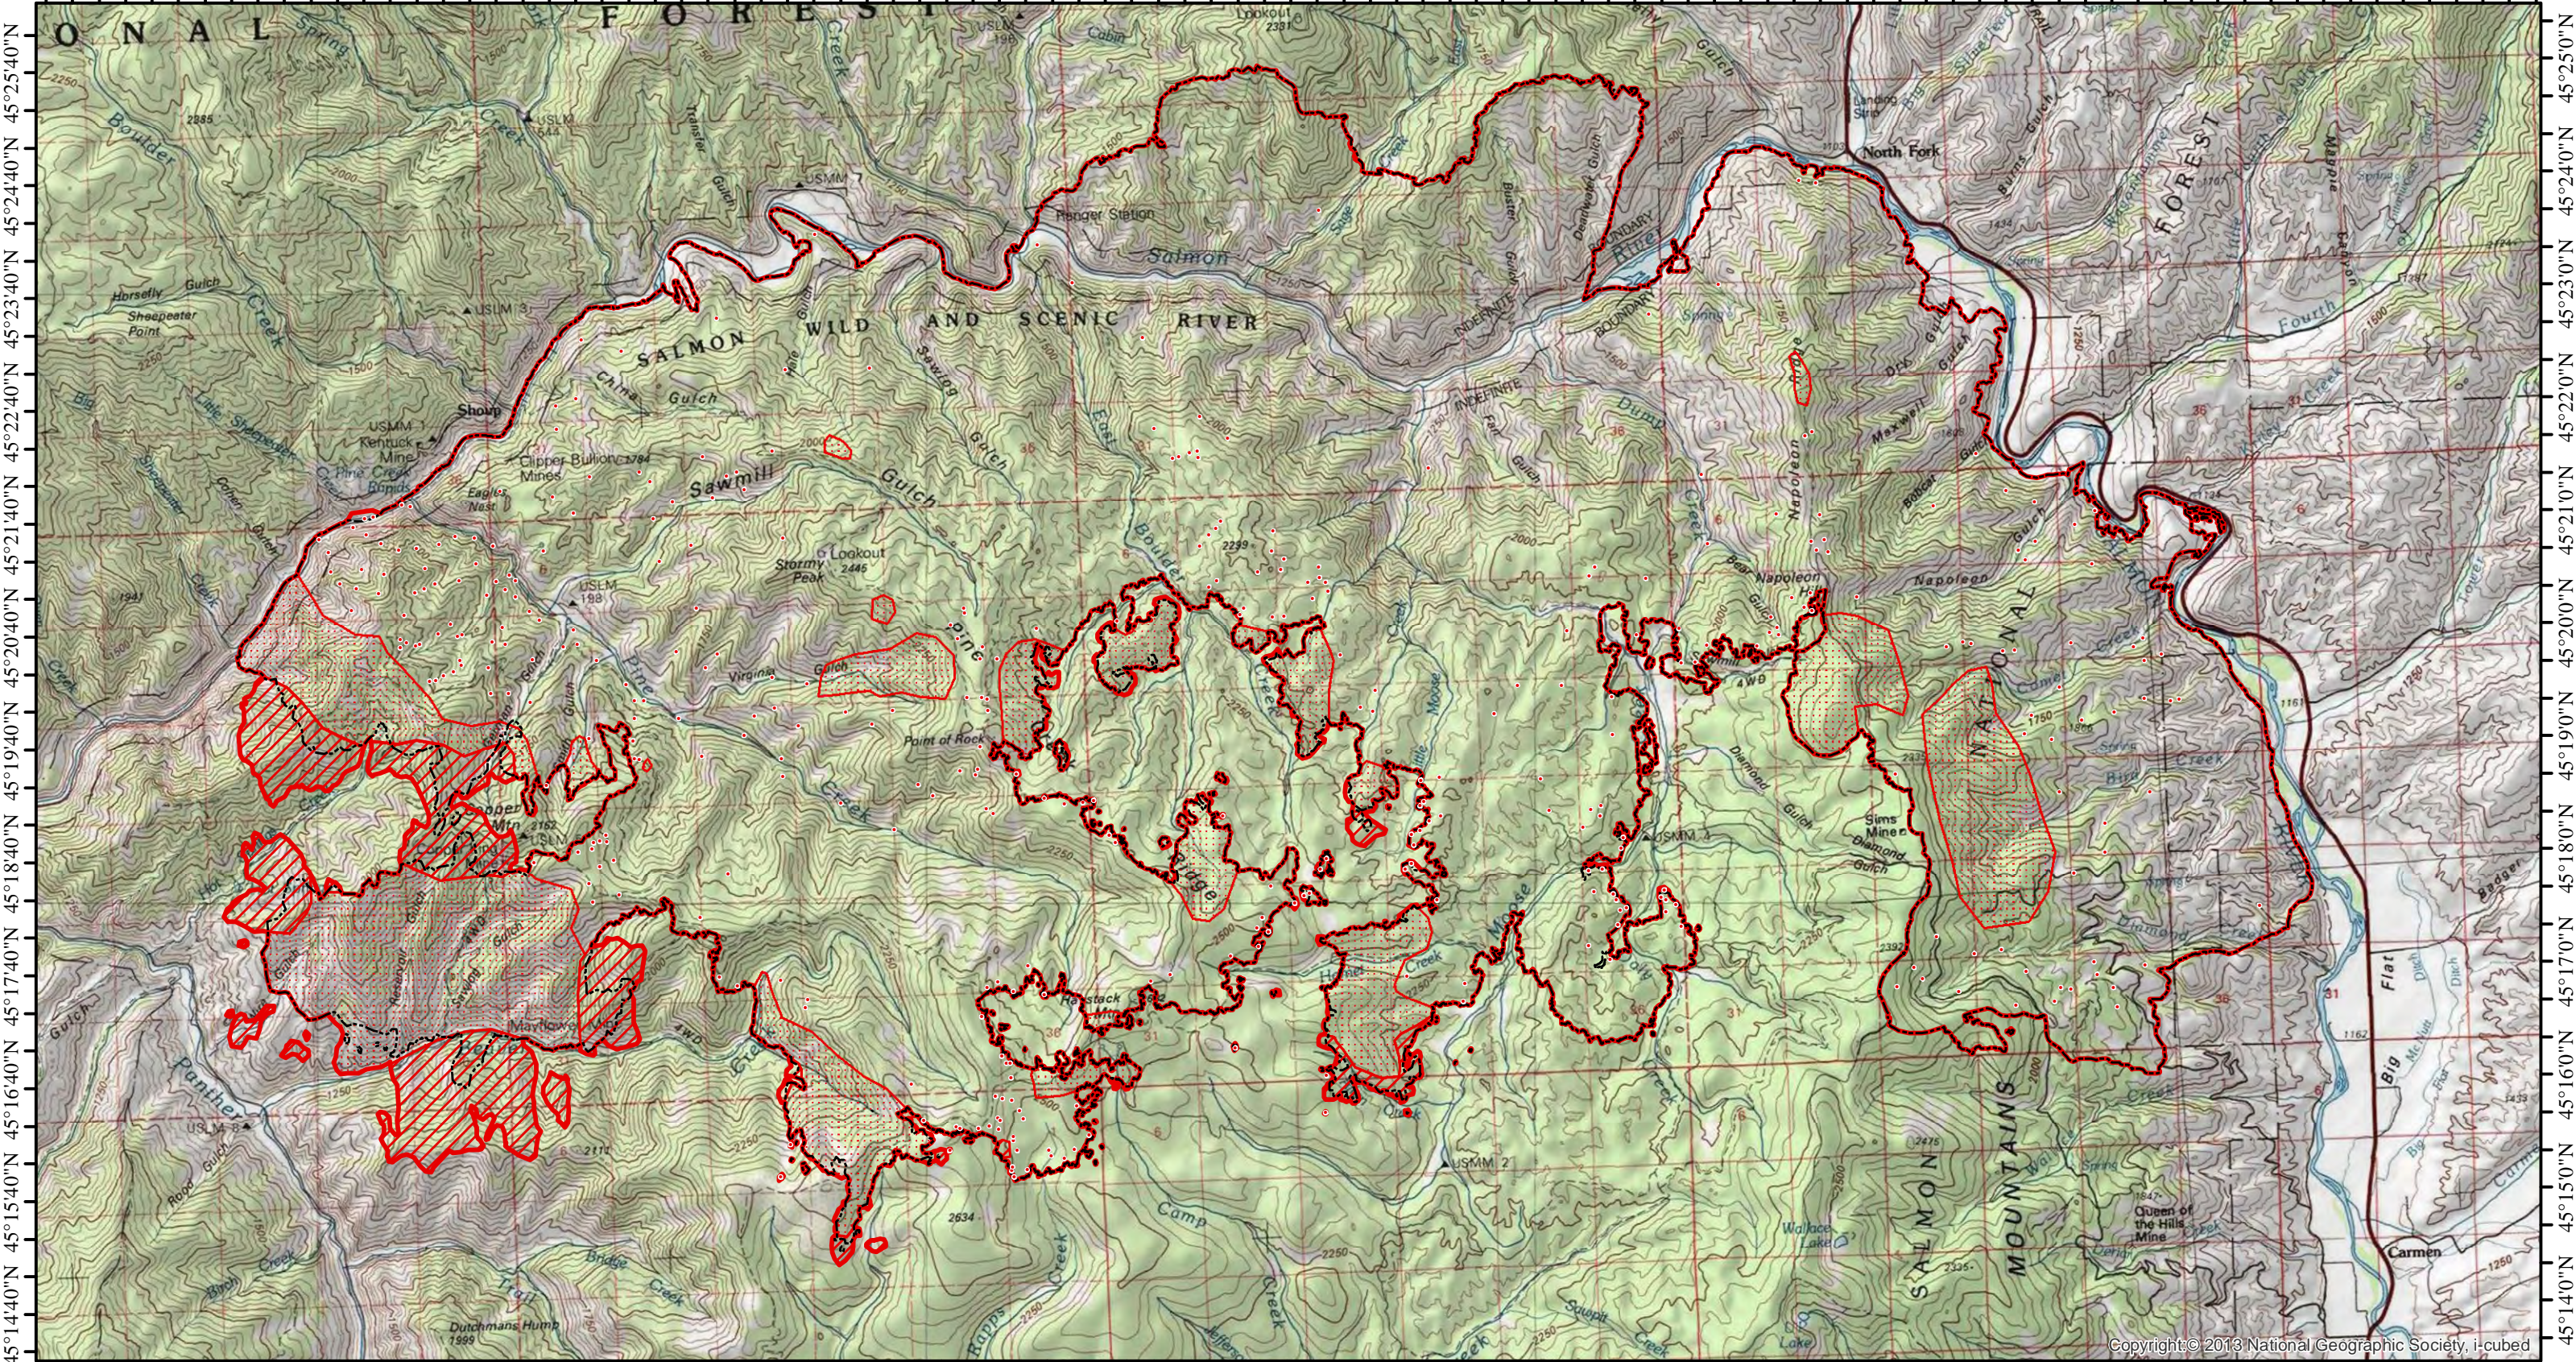

114°21'0"W 114°19'20"W 114°17'40"W 114°16'0"W 114°14'20"W 114°12'40"W 114°11'0"W 114°9'20"W 114°7'40"W 114°6'0"W 114°4'20"W 114°2'40"W 114°1'0"W 113°59'20"W 113°57'40"W 113°56'0"W 113°54'20"W 113°52'40"W 113°51'0"W

45°14'40"N 45°15'40"N 45°16'40"N 45°17'40"N 45°18'40"N 45°19'40"N 45°20'40"N 45°21'40"N 45°22'40"N 45°23'40"N 45°24'40"N 45°25'40"N

45°14'40"N 45°15'40"N 45°16'40"N 45°17'40"N 45°18'40"N 45°19'40"N 45°20'40"N 45°21'40"N 45°22'40"N 45°23'40"N 45°24'40"N 45°25'40"N

Copyright © 2013 National Geographic Society, i-cubed

114°21'40"W 114°20'0"W 114°18'20"W 114°16'40"W 114°15'0"W 114°13'20"W 114°11'40"W 114°10'0"W 114°8'20"W 114°6'40"W 114°5'0"W 114°3'20"W 114°1'40"W 114°0'0"W 113°58'20"W 113°56'40"W 113°55'0"W 113°53'20"W 113°51'40"W

**INFRARED MAP**  
**MOOSE**  
**ID-SCF-022105**  
Infrared (Interpreted) Acres: 89,344  
August 18, 2022 @ 2255 MDT

IRIN: Cheron Ferland  
Duluth, MN  
Nad 83 Zone 11

- Isolated Heat
- - - Previous Heat Perimeter
- ▬ Heat Perimeter
- ▨ Intense Heat
- ▩ Scattered Heat