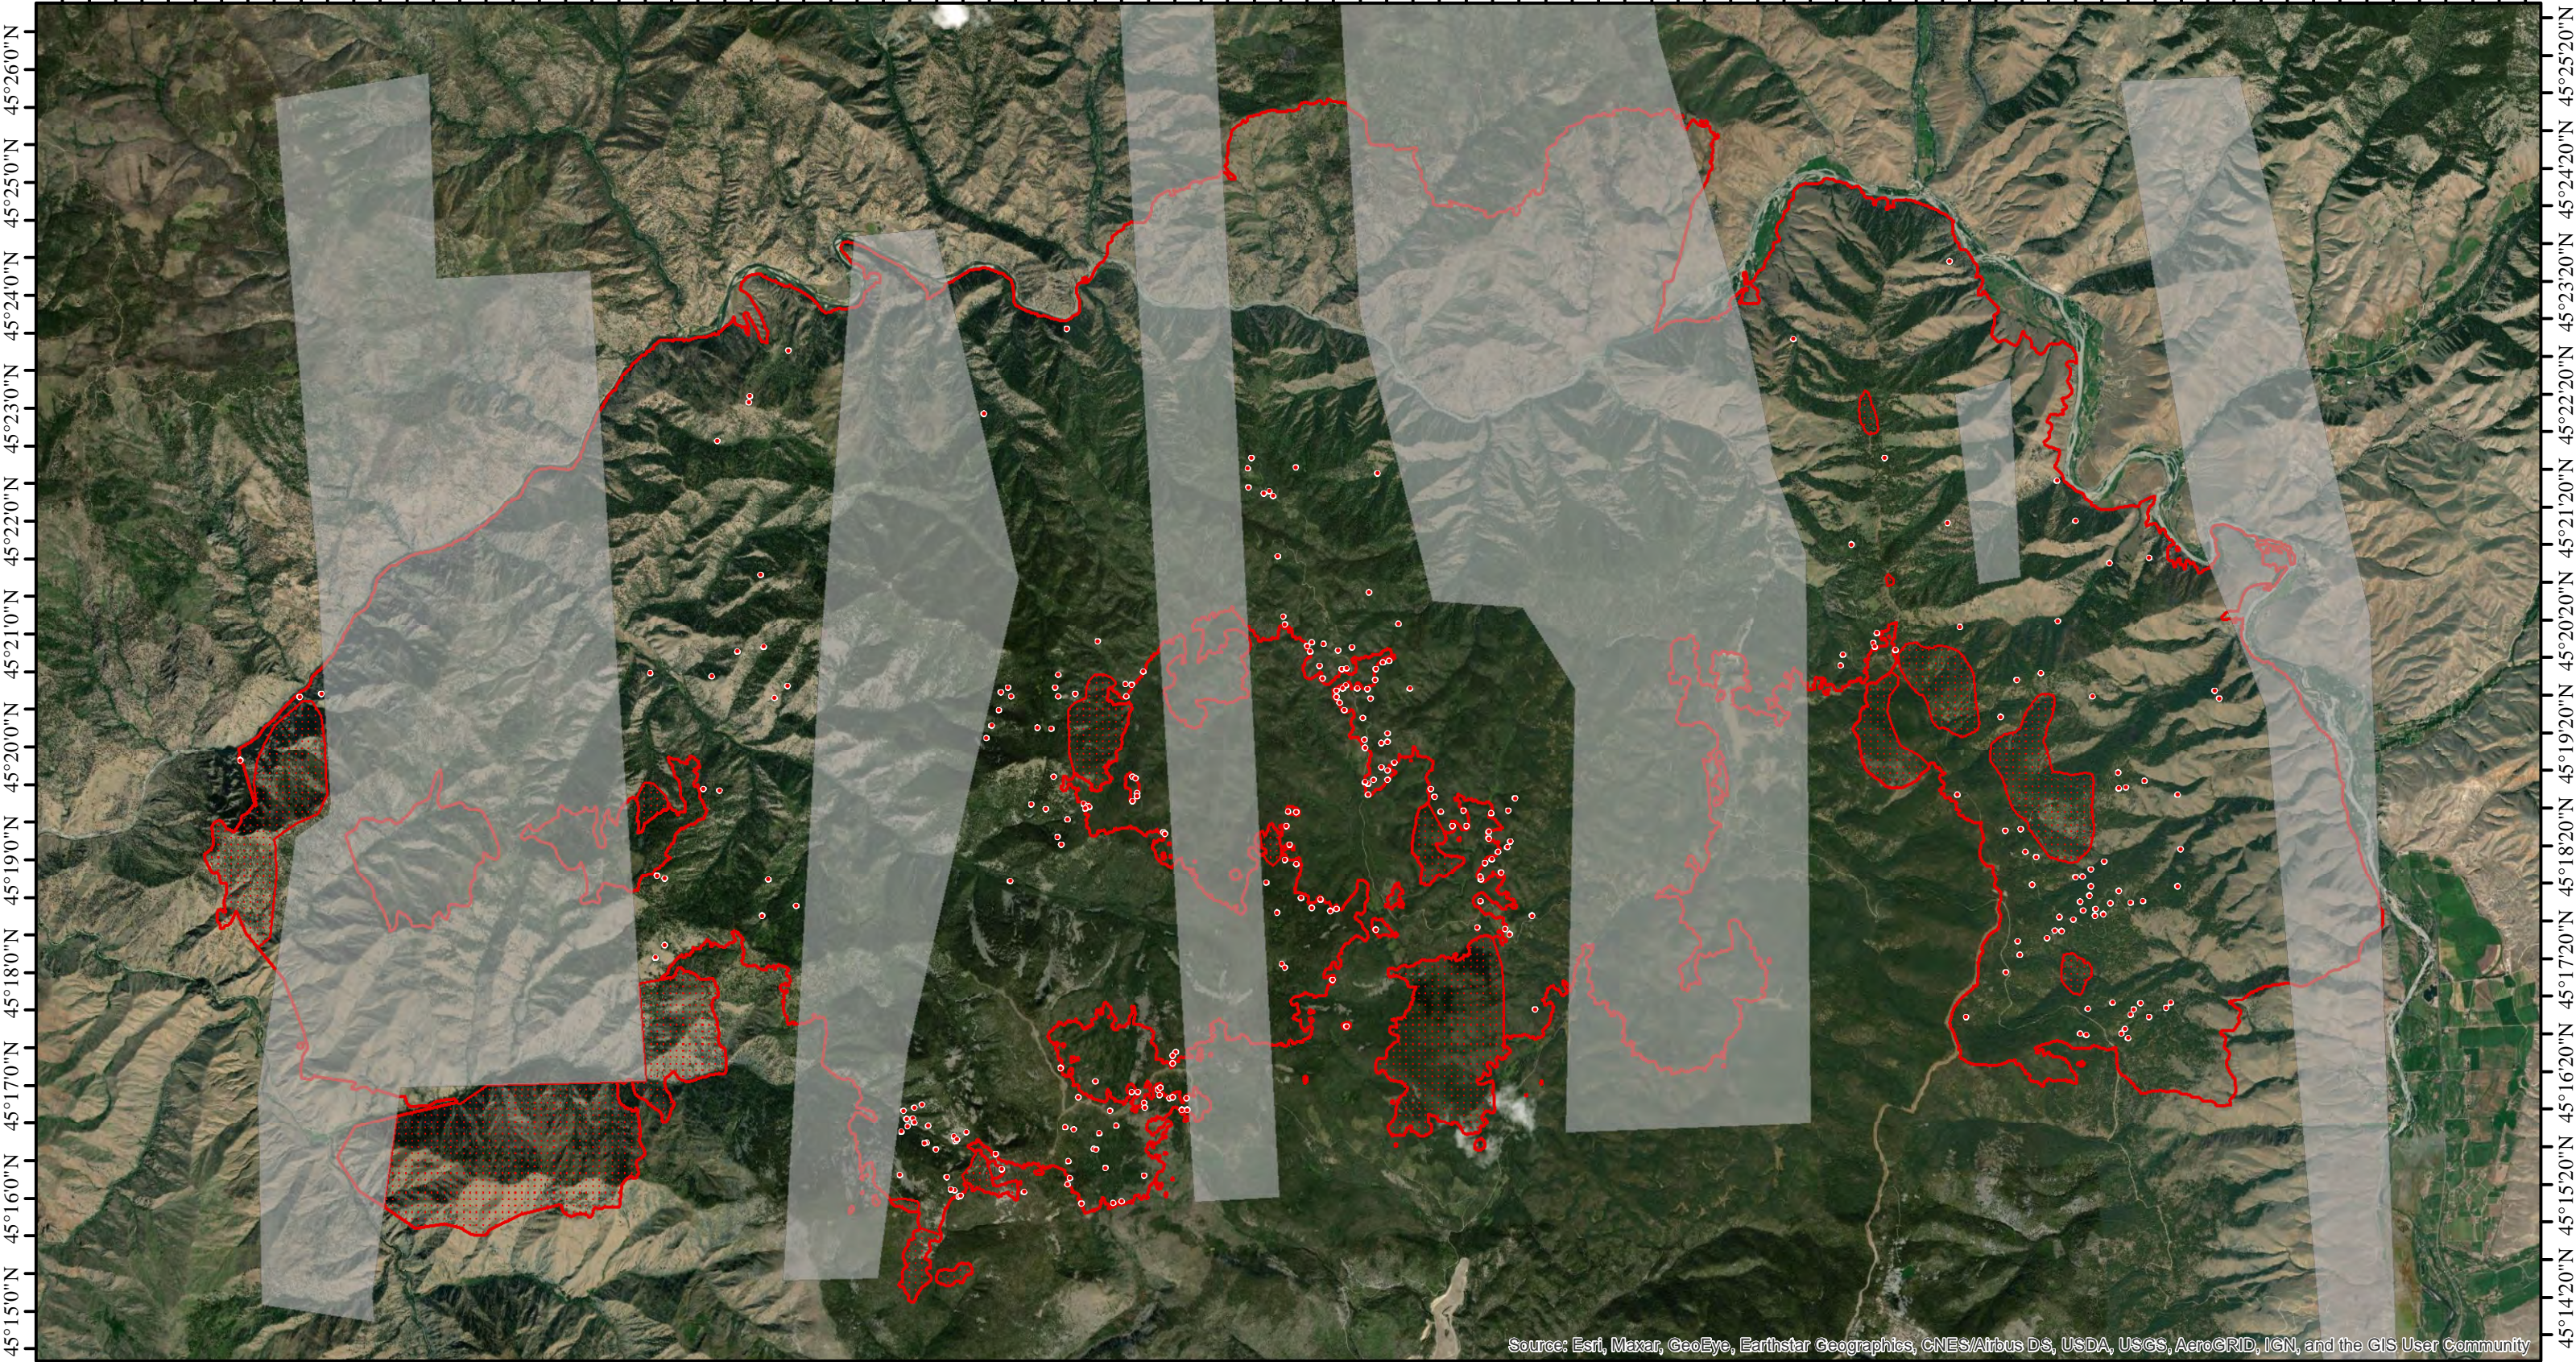

114°22'0"W 114°20'20"W 114°18'40"W 114°17'0"W 114°15'20"W 114°13'40"W 114°12'0"W 114°10'20"W 114°8'40"W 114°7'0"W 114°5'20"W 114°3'40"W 114°2'0"W 114°0'20"W 113°58'40"W 113°57'0"W 113°55'20"W 113°53'40"W 113°52'0"W

114°22'40"W 114°21'0"W 114°19'20"W 114°17'40"W 114°16'0"W 114°14'20"W 114°12'40"W 114°11'0"W 114°9'20"W 114°7'40"W 114°6'0"W 114°4'20"W 114°2'40"W 114°1'0"W 113°59'20"W 113°57'40"W 113°56'0"W 113°54'20"W 113°52'40"W

INFRARED MAP  
MOOSE  
ID-SCF-022105  
  
August 21, 2022 @ 0026 MDT

*IRIN: Cheron Ferland  
Duluth, MN  
Nad 83 Zone 11*

- Isolated Heat
- ☁ Cloud Cover
- Heat Perimeter
- Scattered Heat