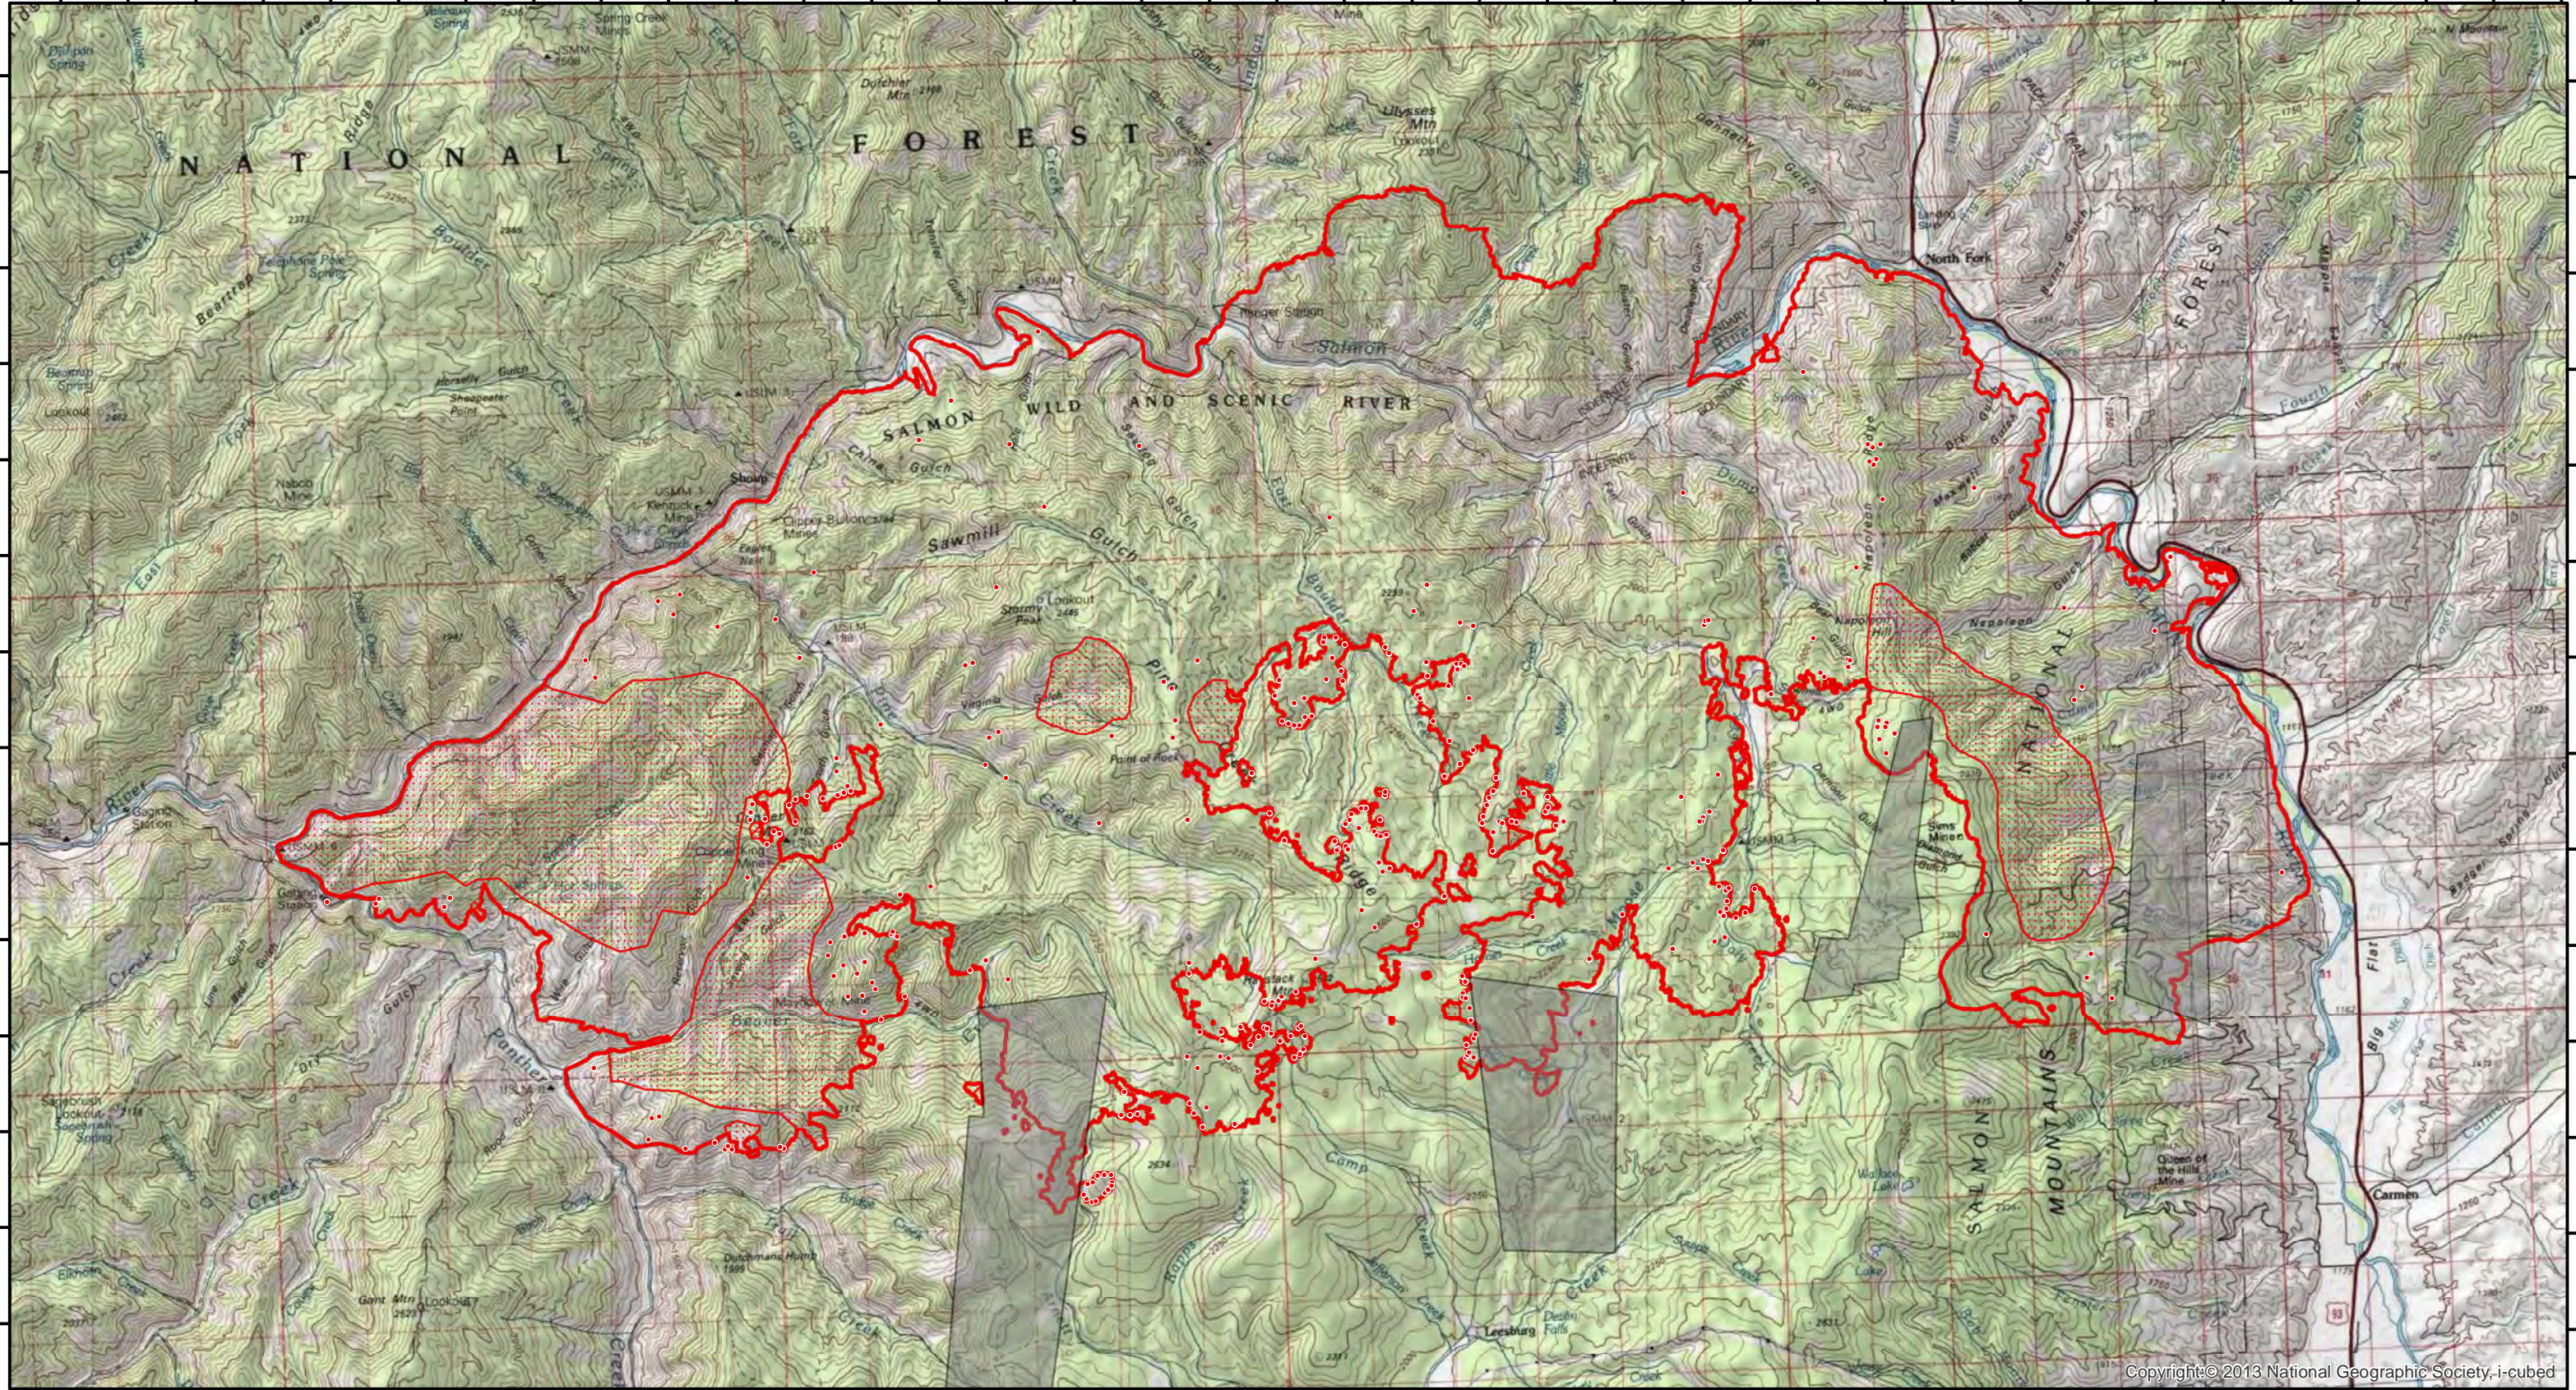

114°26'0"W 114°24'0"W 114°22'0"W 114°20'0"W 114°18'0"W 114°16'0"W 114°14'0"W 114°12'0"W 114°10'0"W 114°8'0"W 114°6'0"W 114°4'0"W 114°2'0"W 114°0'0"W 113°58'0"W 113°56'0"W 113°54'0"W 113°52'0"W 113°50'0"W

45°27'0"N
45°25'0"N
45°23'0"N
45°21'0"N
45°19'0"N
45°17'0"N
45°15'0"N

45°26'0"N
45°24'0"N
45°22'0"N
45°20'0"N
45°18'0"N
45°16'0"N
45°14'0"N

Copyright © 2013 National Geographic Society, i-cubed

114°27'0"W 114°25'0"W 114°23'0"W 114°21'0"W 114°19'0"W 114°17'0"W 114°15'0"W 114°13'0"W 114°11'0"W 114°9'0"W 114°7'0"W 114°5'0"W 114°3'0"W 114°1'0"W 113°59'0"W 113°57'0"W 113°55'0"W 113°53'0"W 113°51'0"W

INFRARED MAP
MOOSE
ID-SCF-022105
Infrared (Interpreted) Acres: 96,681
August 25, 2022 @ 2202 MDT

IRIN: Cheron Ferland
Duluth, MN
Nad 83 Zone 11

- Isolated Heat
- Cloud Cover
- Heat Perimeter
- Intense Heat
- Scattered Heat