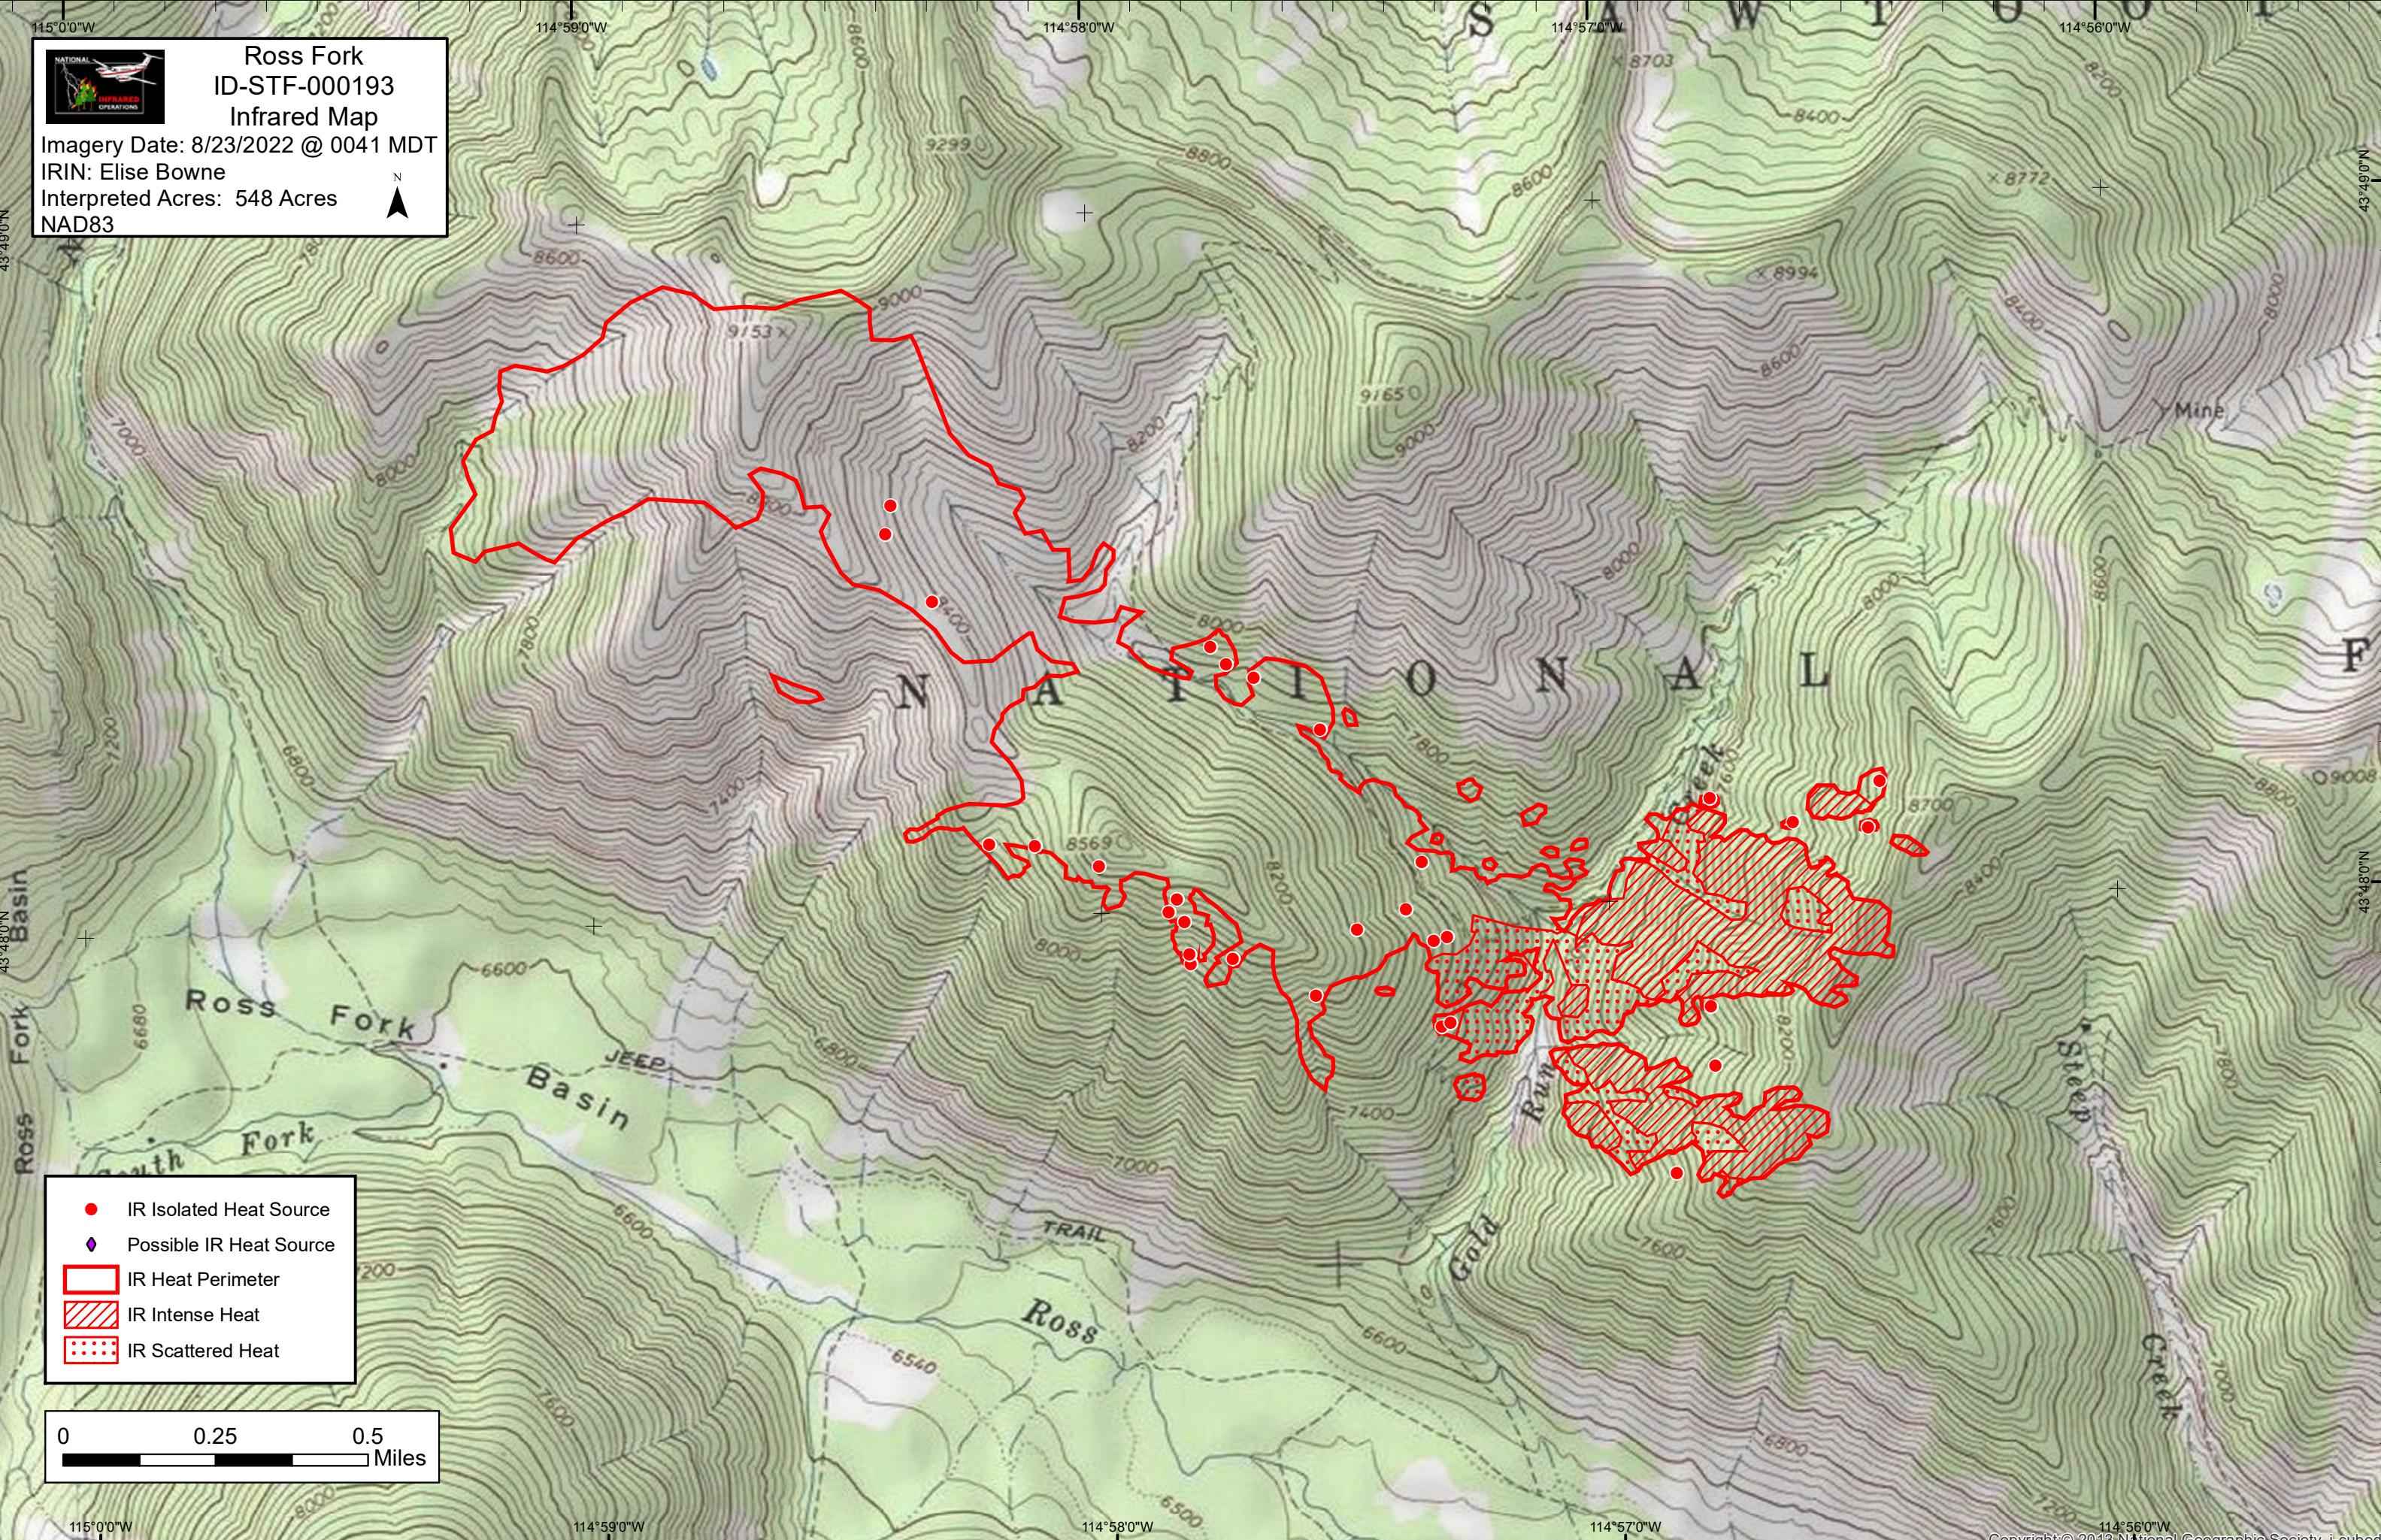

 **Ross Fork**
ID-STF-000193
Infrared Map
Imagery Date: 8/23/2022 @ 0041 MDT
IRIN: Elise Bowne
Interpreted Acres: 548 Acres
NAD83

- IR Isolated Heat Source
- ◆ Possible IR Heat Source
- IR Heat Perimeter
- IR Intense Heat
- IR Scattered Heat