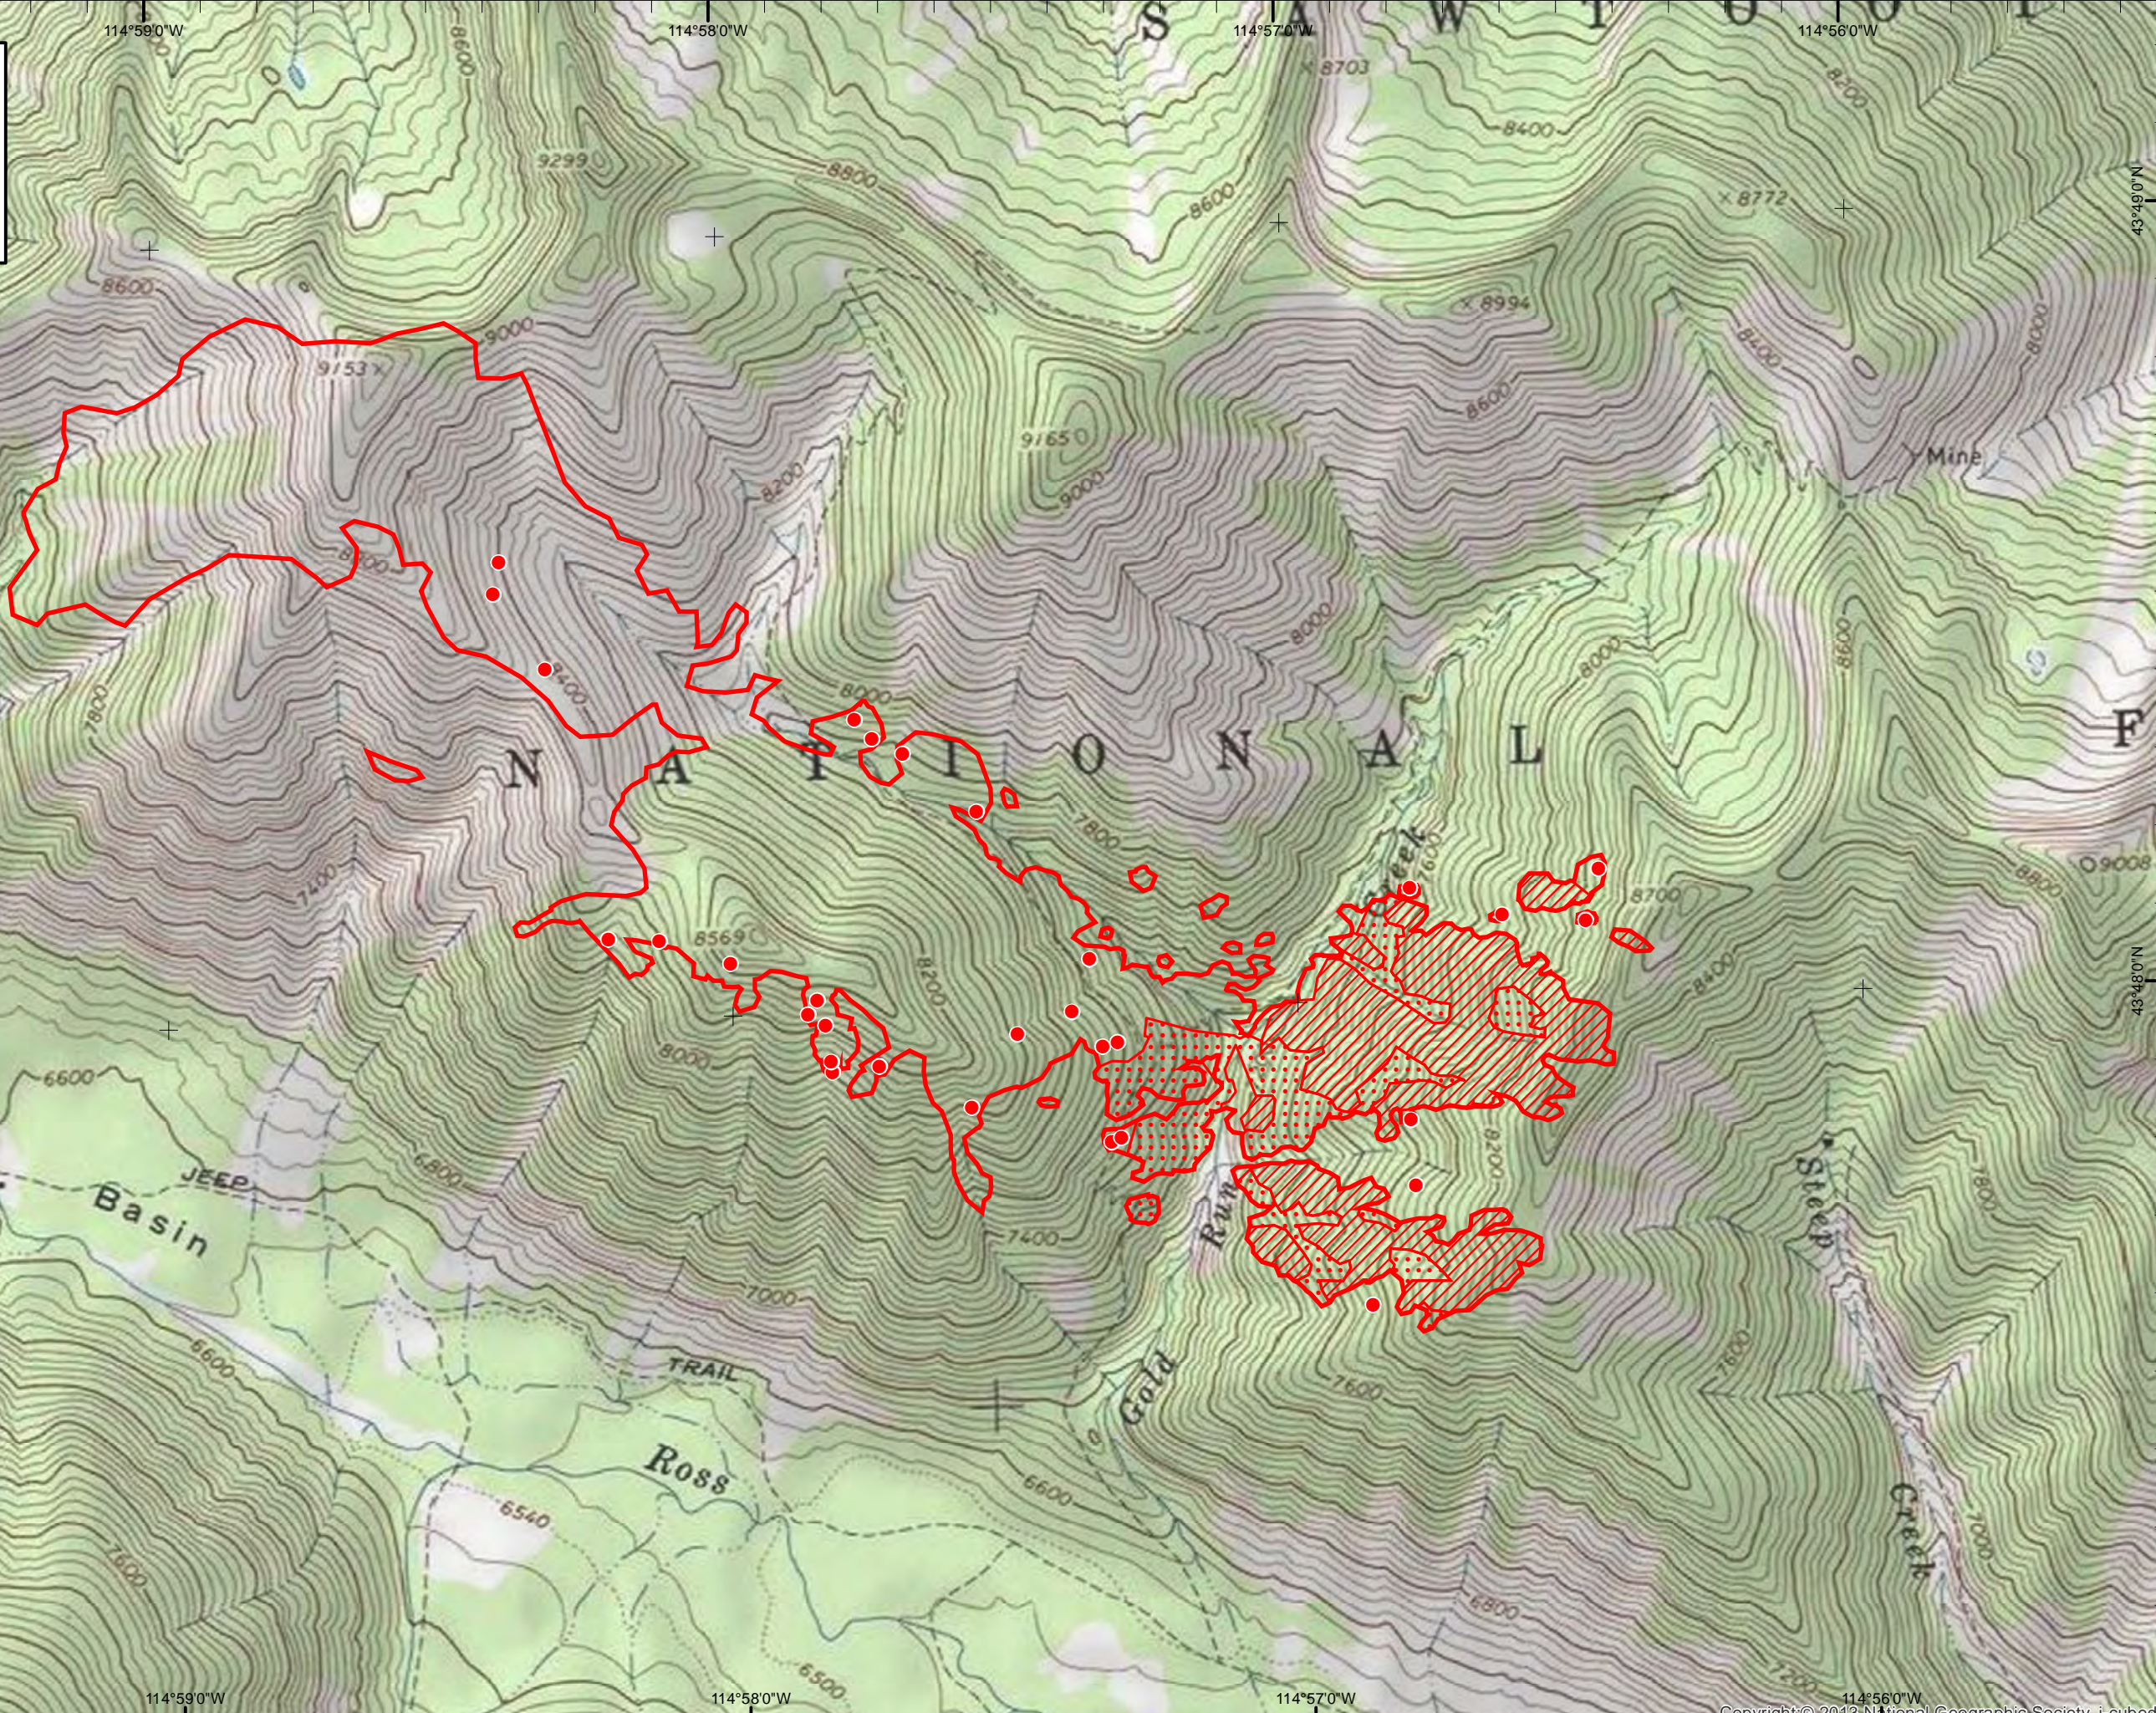

 **Ross Fork**
ID-STF-000193
Infrared Map
Imagery Date: 8/23/2022 @ 0041 MDT
IRIN: Elise Bowne
Interpreted Acres: 548 Acres
NAD83

-  IR Isolated Heat Source
-  Possible IR Heat Source
-  IR Heat Perimeter
-  IR Intense Heat
-  IR Scattered Heat