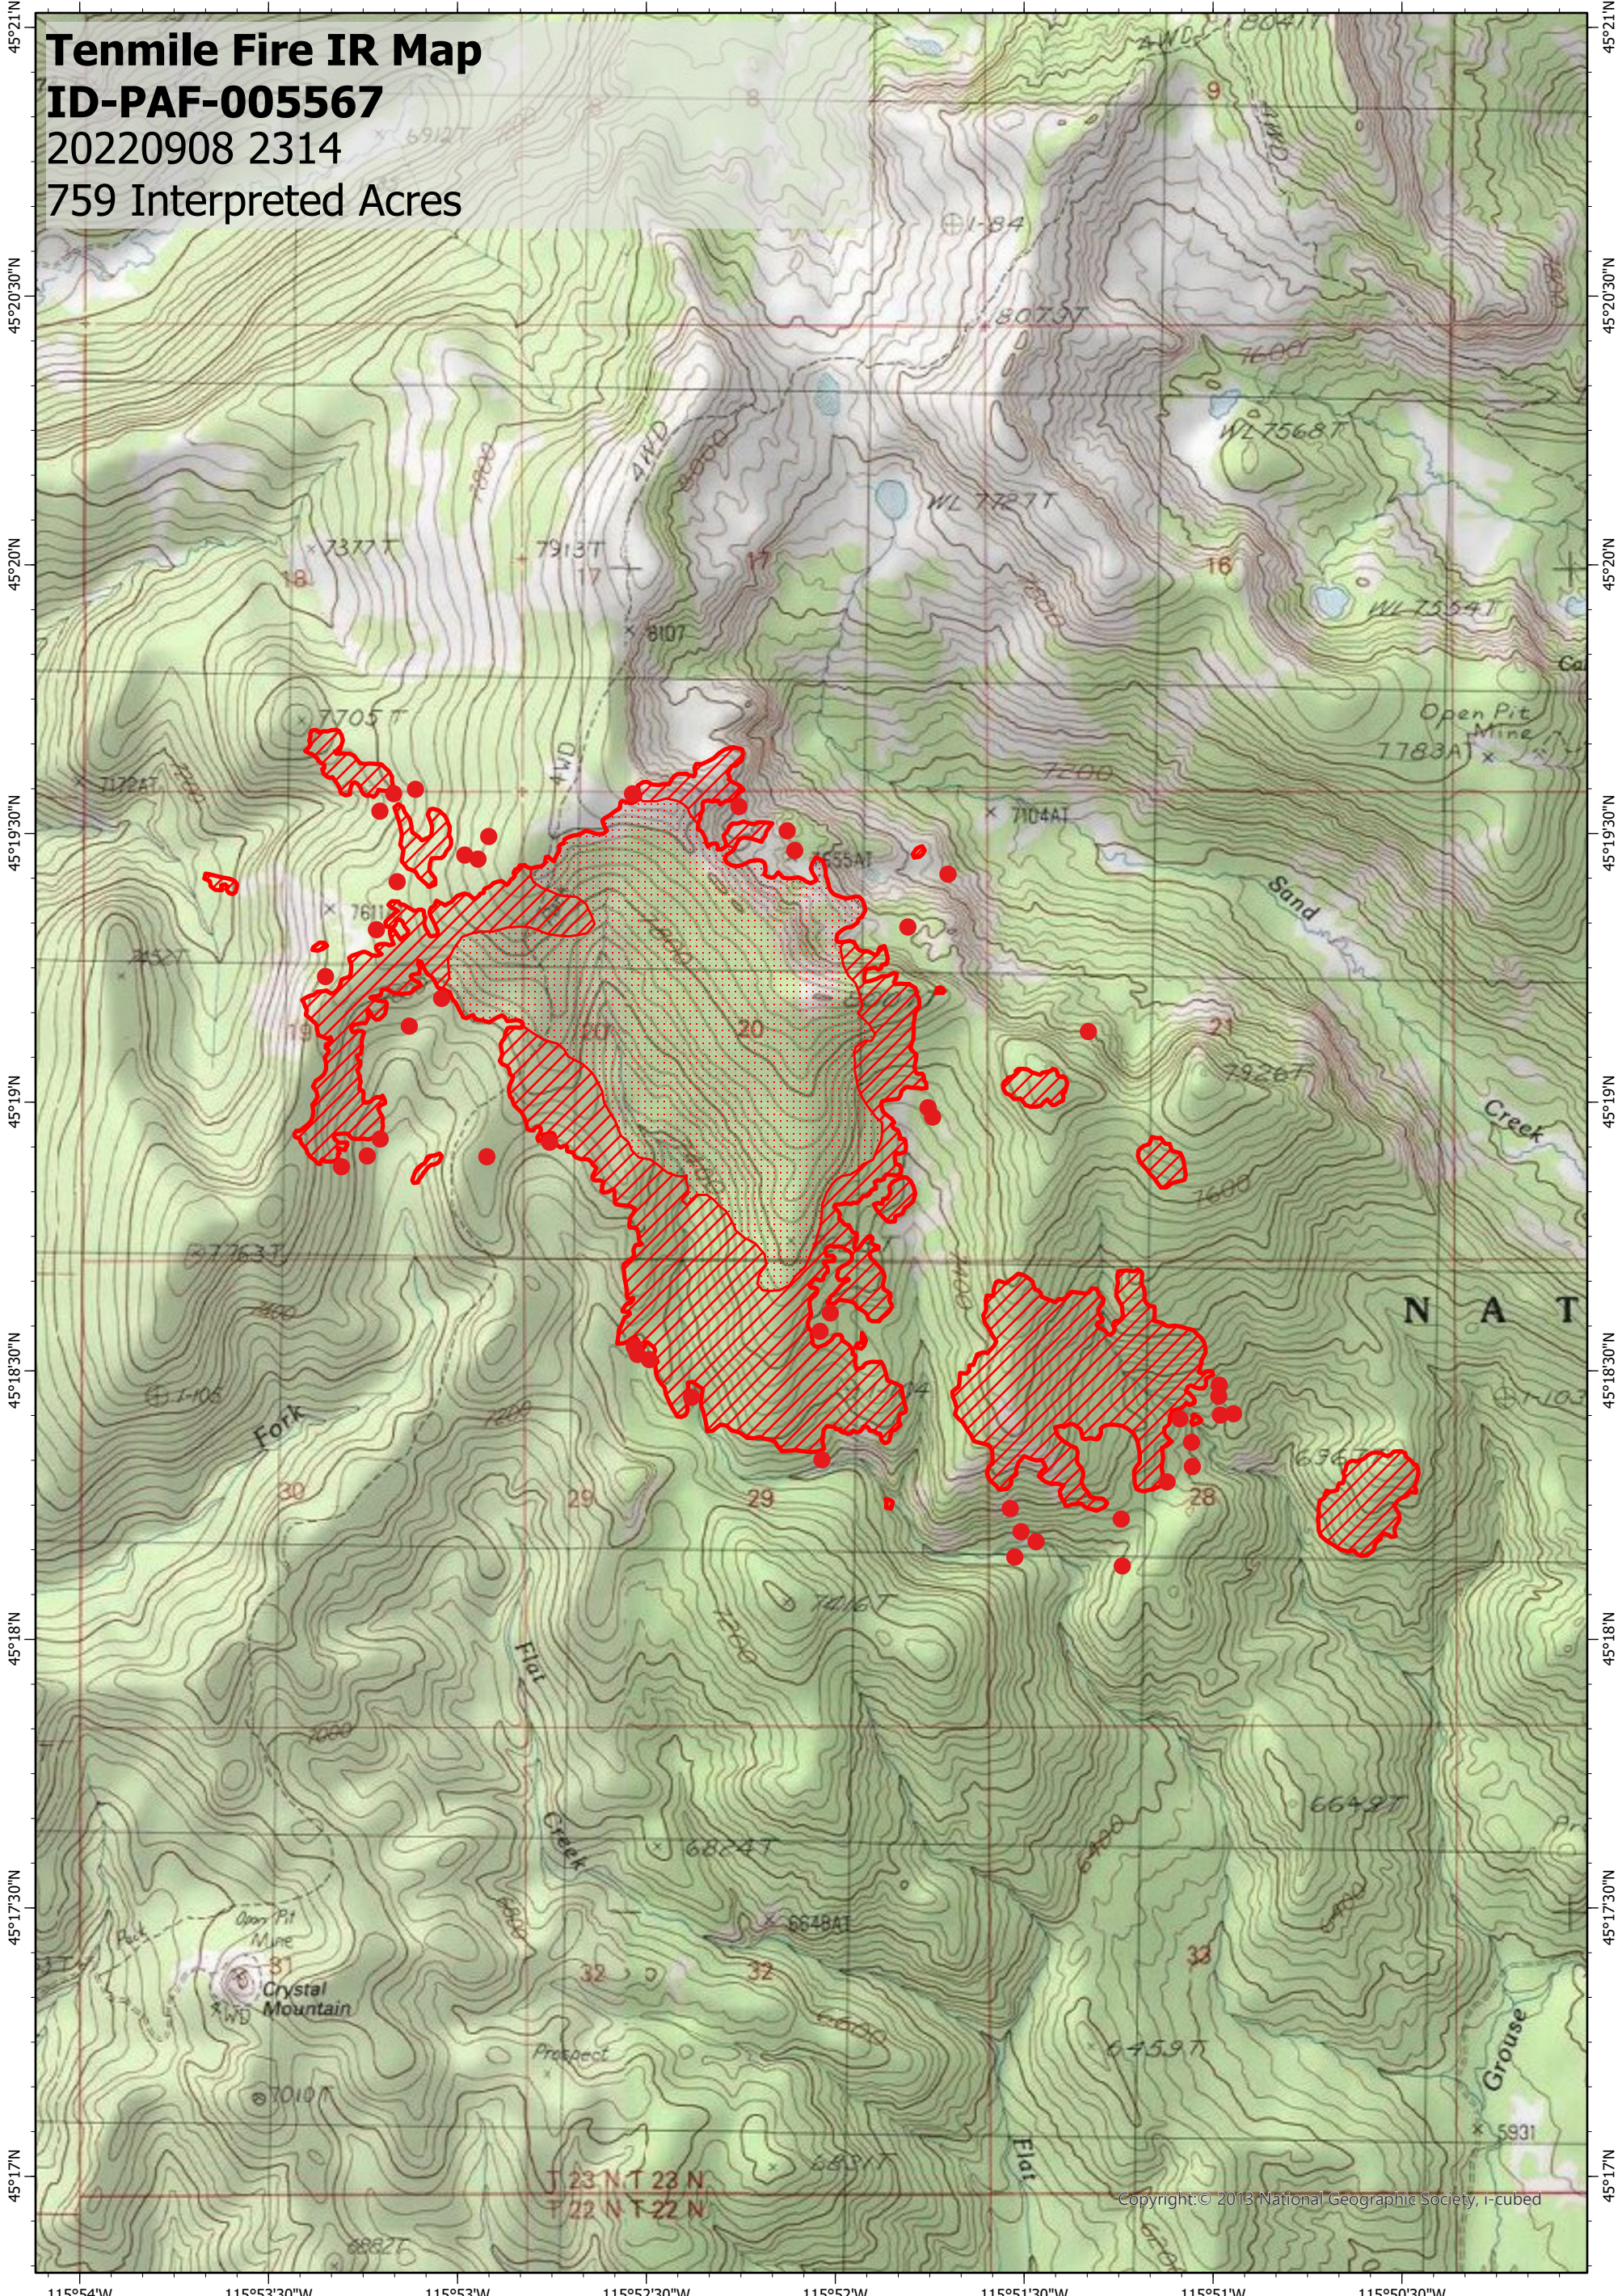

115°54'W 115°53'30"W 115°53'W 115°52'30"W 115°52'W 115°51'30"W 115°51'W 115°50'30"W

45°21'N 45°20'30"N 45°20'N 45°19'30"N 45°19'N 45°18'30"N 45°18'N 45°17'30"N 45°17'N

115°54'W 115°53'30"W 115°53'W 115°52'30"W 115°52'W 115°51'30"W 115°51'W 115°50'30"W

Legend

- Isolated Heat
- ▨ Intense Heat
- ▭ Burn Perimeter
- ▤ Scattered Heat

Scale: 1:30,000
 Projection: WGS1984
 Produced by: Owyhee Air Research, LLC
 IR Interpreter: D. Merriman
 Contact: fire@owyheear.com (208) 442-5405

0 0.25 0.5 0.75 1 Miles

Copyright: © 2013 National Geographic Society, i-cubed