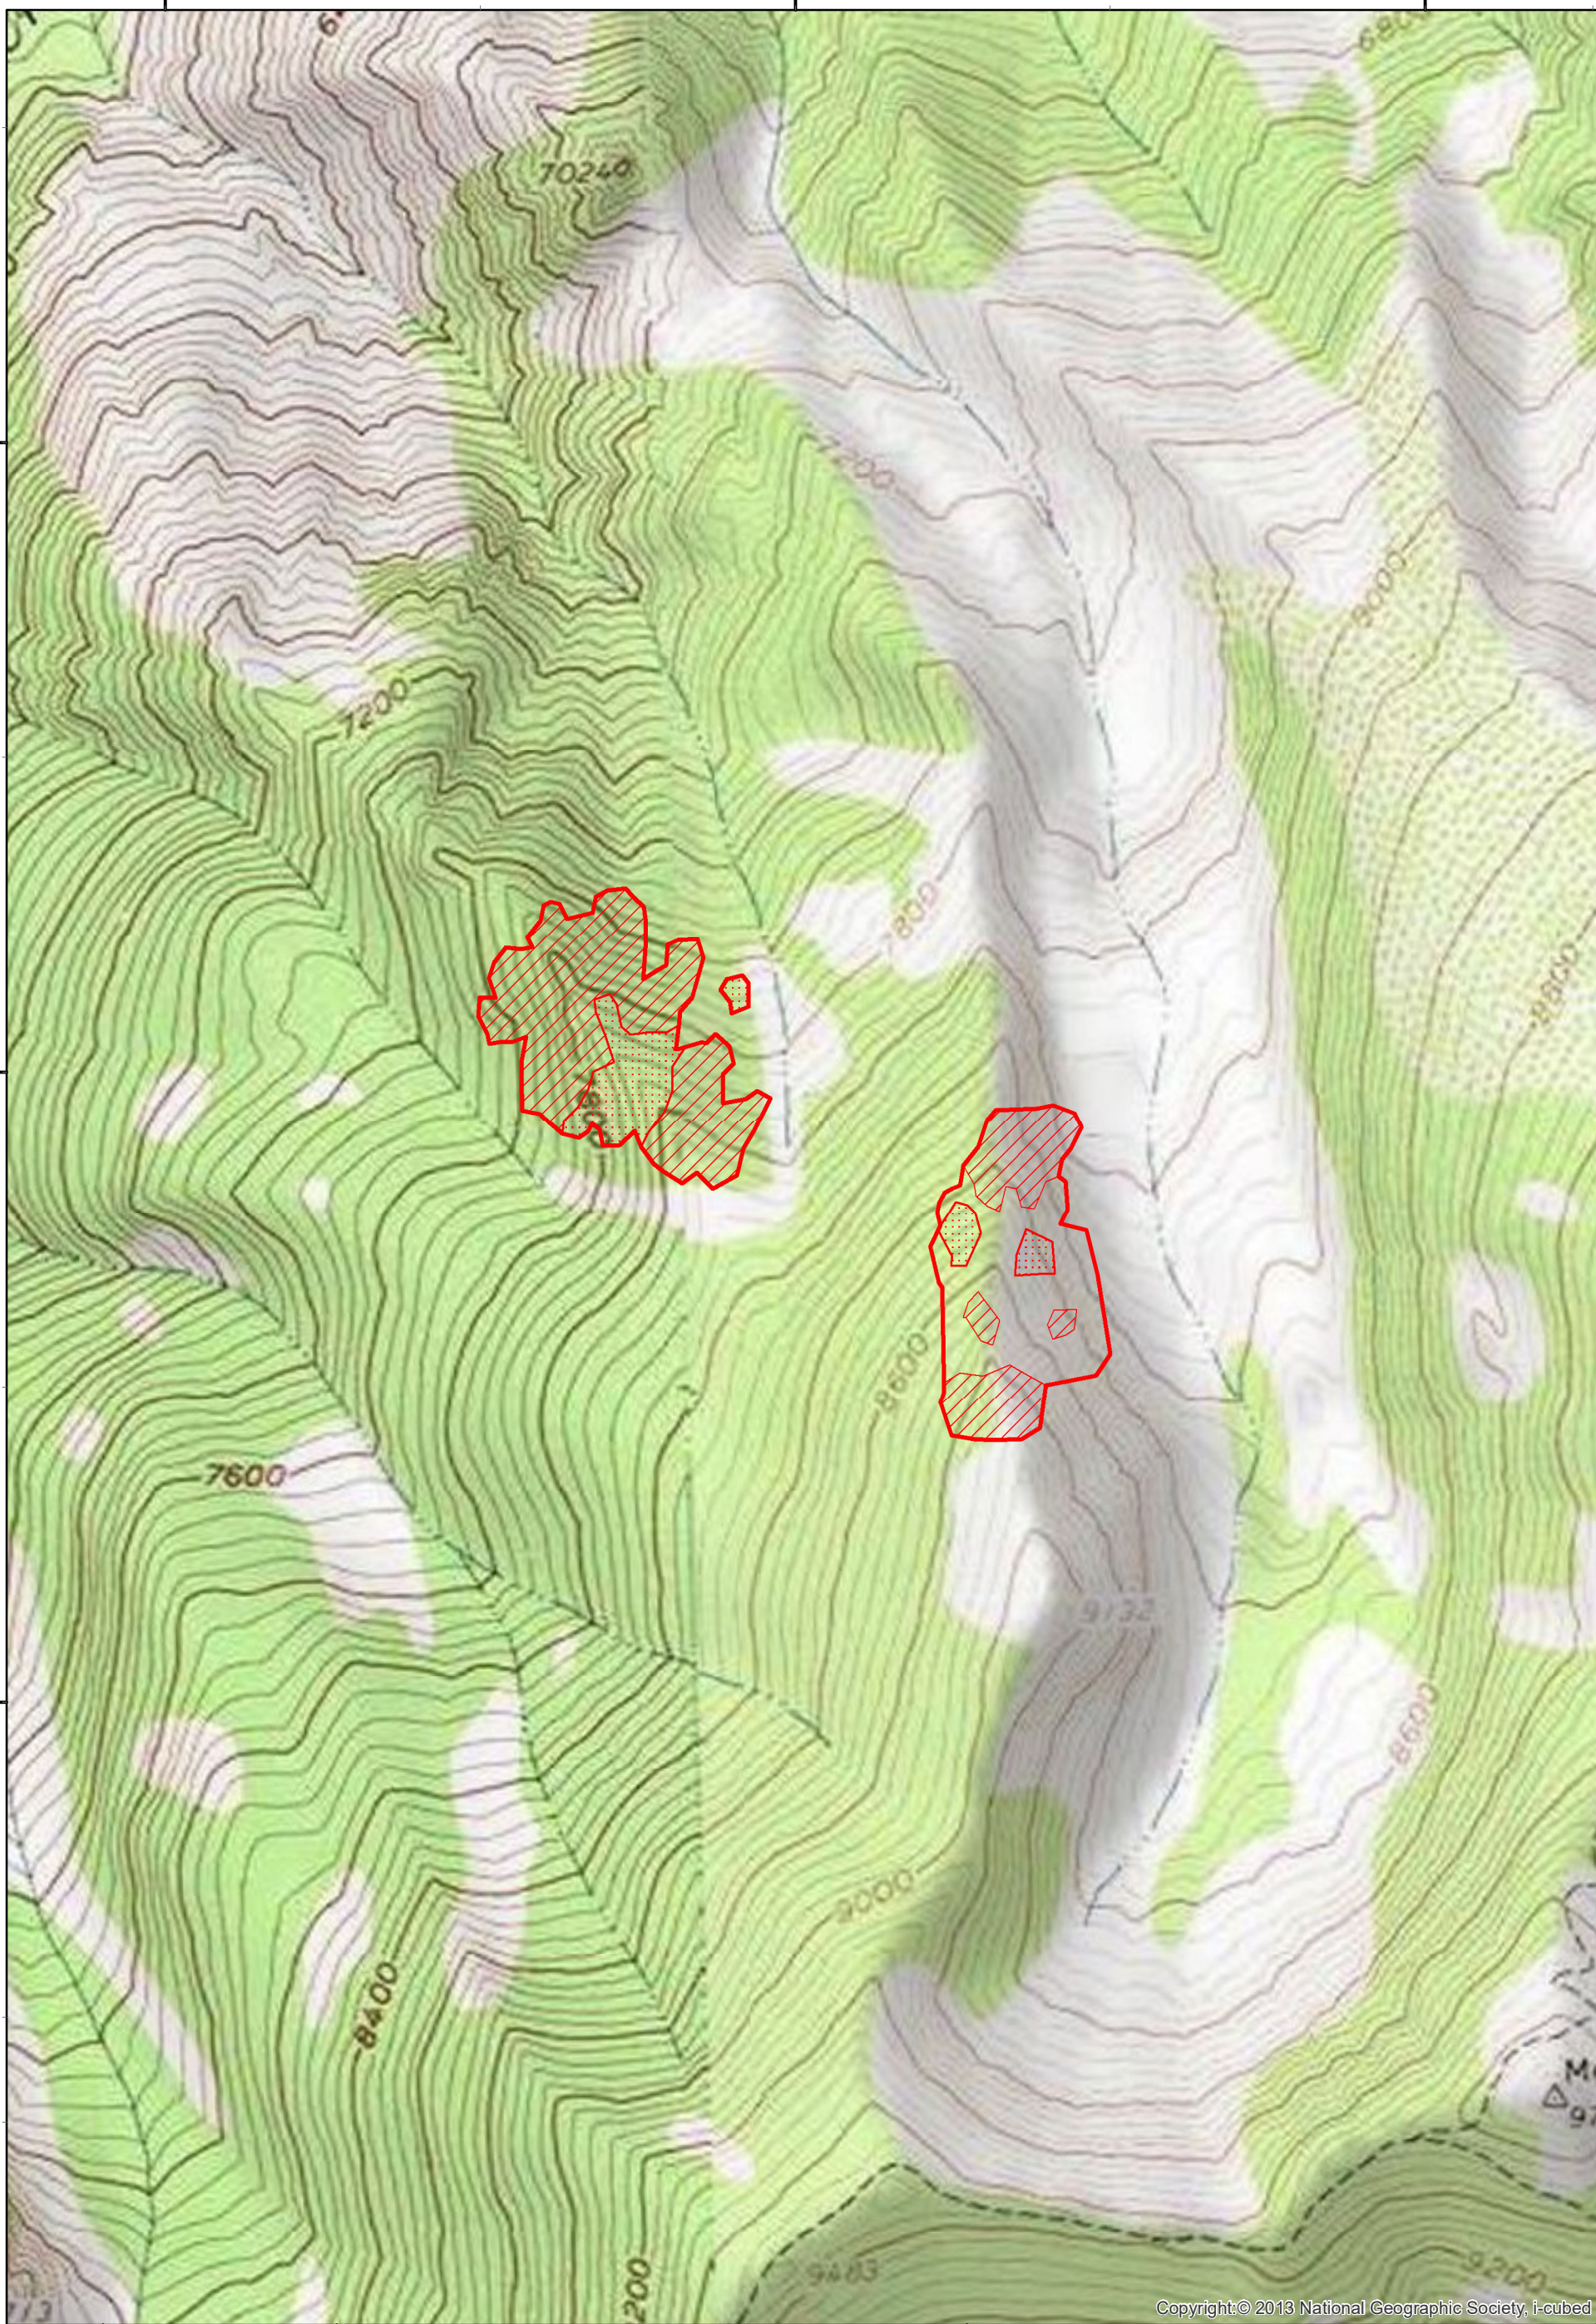

212800.000000

213800.000000

214800.000000

4974000.000000

4974000.000000

4973000.000000

4973000.000000

4972000.000000

4972000.000000

4971000.000000

Copyright © 2013 National Geographic Society, i-cubed

4971000.000000

212800.000000

213800.000000

214800.000000

1:10,000

Woodtick  
ID-SCF-022097

0 0.05 0.1 0.2 0.3 0.4  
Miles

### Legend

-  IR Heat Perimeter
-  IR Intense Heat
-  IR Scattered Heat

Infrared Map - 07/20/2022  
 Imagery Date - 07/19/2022  
 Imagery Time - 2246 MDT  
 Interpreted Acres - 56  
 IRIN - Chad Horman  
 NAD83 UTM 11