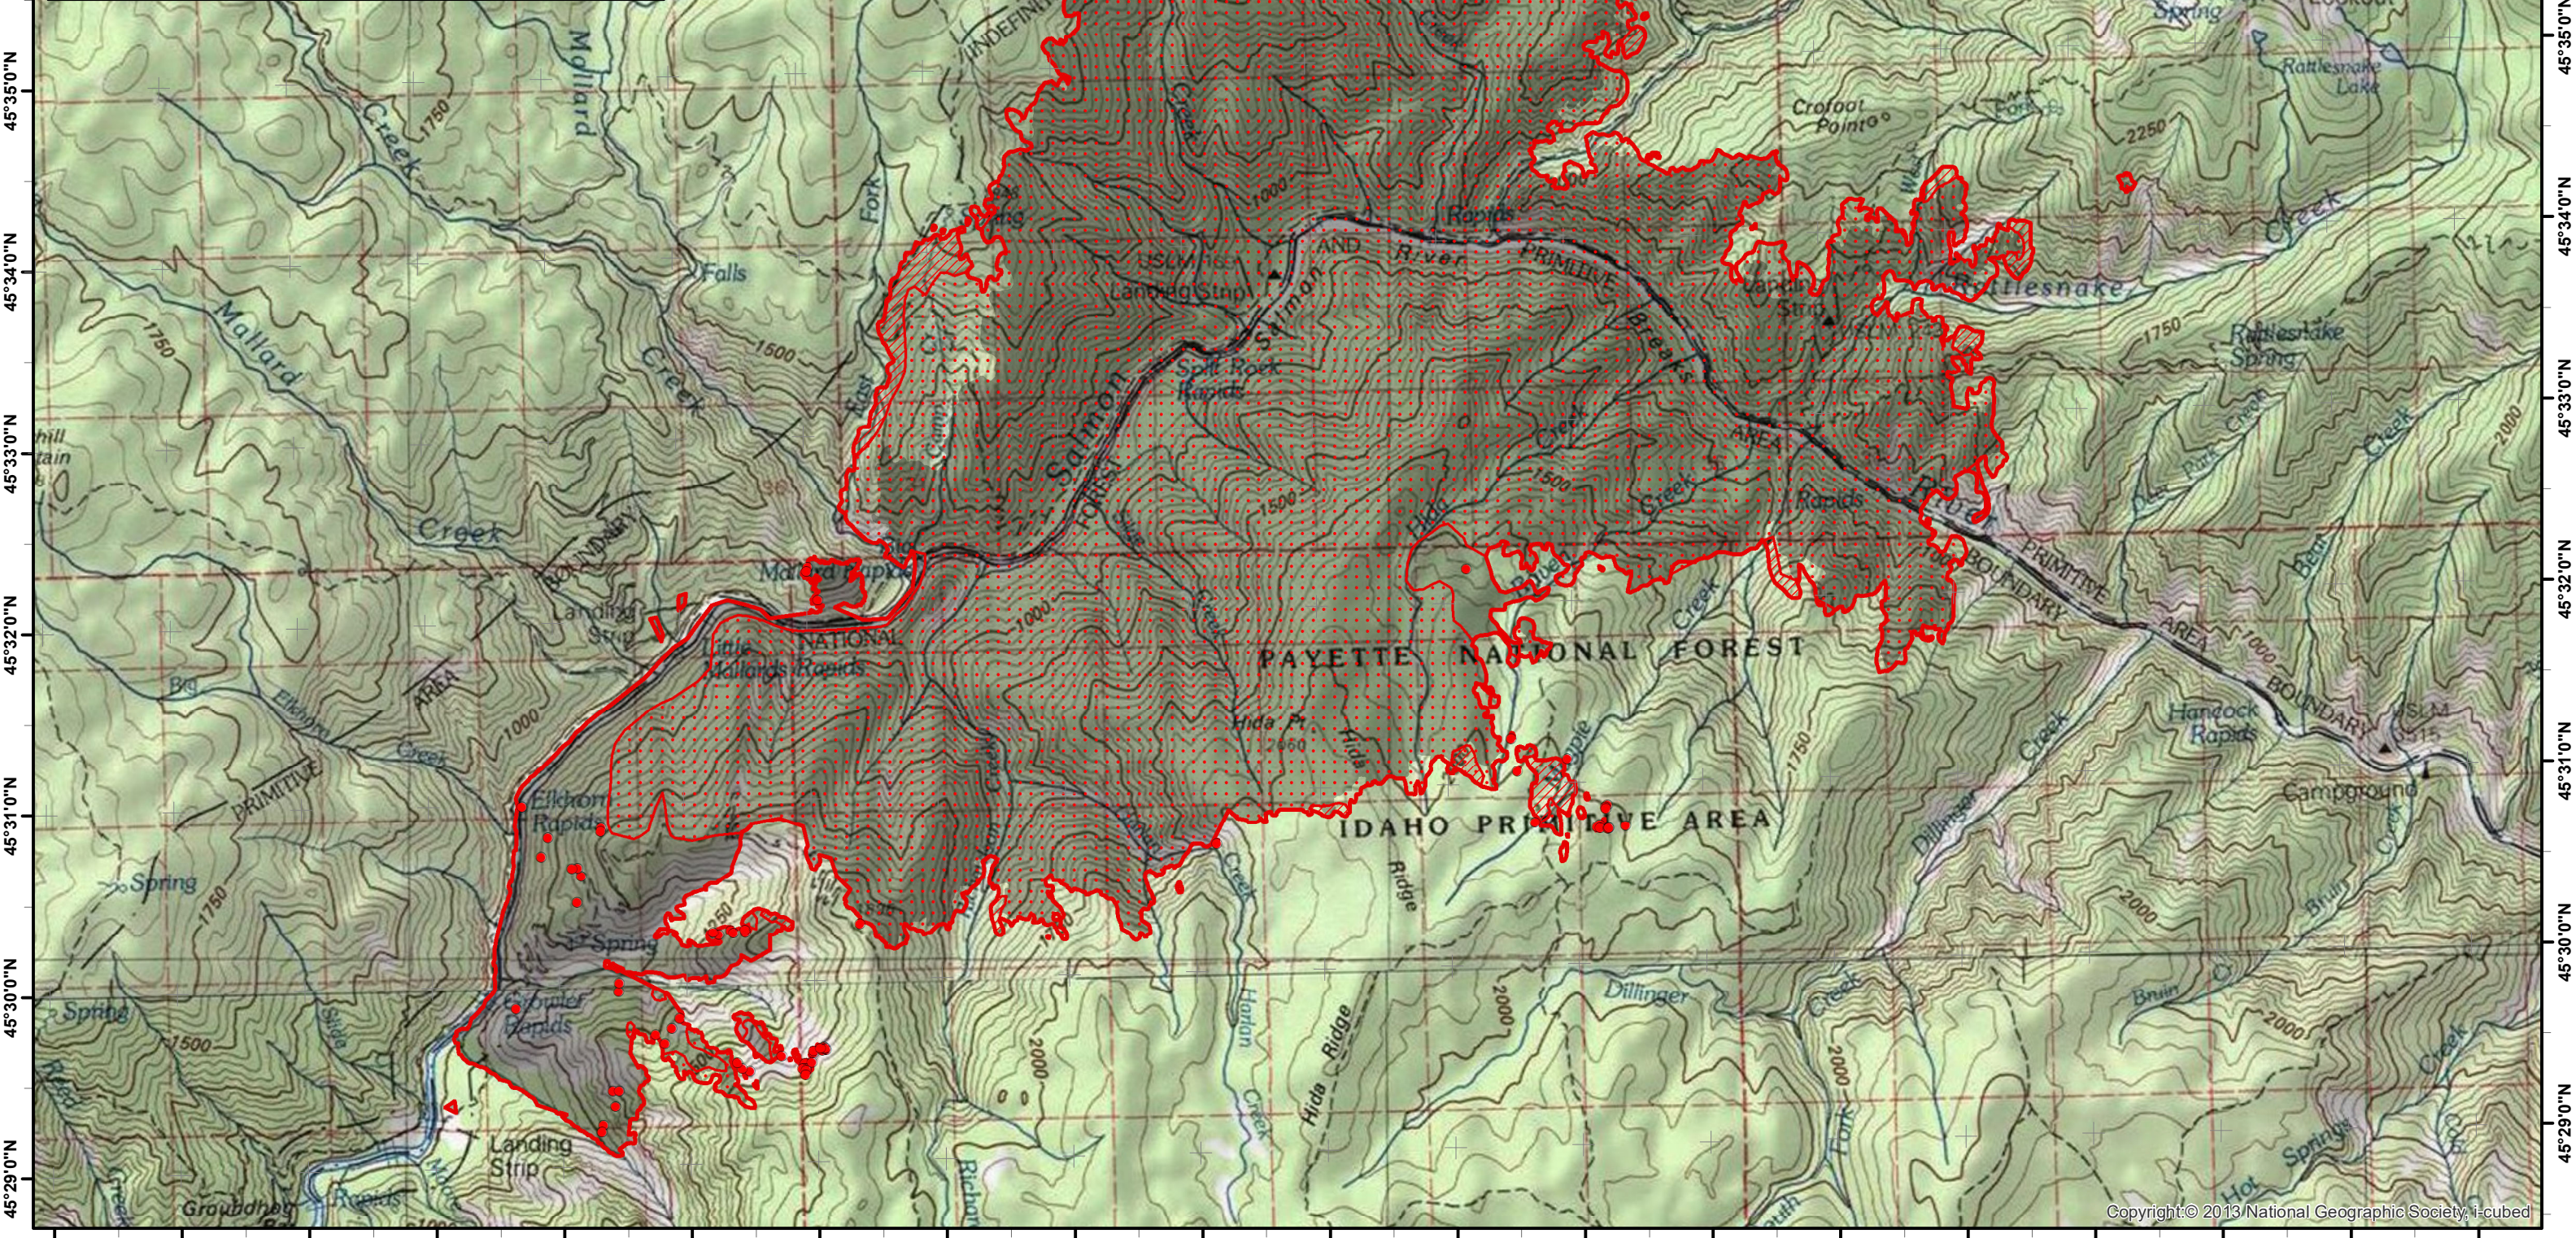

115°22'0"W 115°21'0"W 115°20'0"W 115°19'0"W 115°18'0"W 115°17'0"W 115°16'0"W 115°15'0"W 115°14'0"W 115°13'0"W 115°12'0"W 115°11'0"W 115°10'0"W 115°9'0"W 115°8'0"W 115°7'0"W 115°6'0"W 115°5'0"W 115°4'0"W

Infrared Map

Elk Horn
ID-PAF-002673

IR Flight: August 1, 2023 @ 2240 MDT
Interpreter: Jim Grace
Interpreted Acres: 23,940

Lat/Long
GCS WGS84
1 Min spacing

● Isolated Heat Intense Heat
 Heat Perimeter Scattered Heat
 Previous IR perimeter

0 0.5 1 Miles

115°23'0"W 115°22'0"W 115°21'0"W 115°20'0"W 115°19'0"W 115°18'0"W 115°17'0"W 115°16'0"W 115°15'0"W 115°14'0"W 115°13'0"W 115°12'0"W 115°11'0"W 115°10'0"W 115°9'0"W 115°8'0"W 115°7'0"W 115°6'0"W 115°5'0"W 115°4'0"W