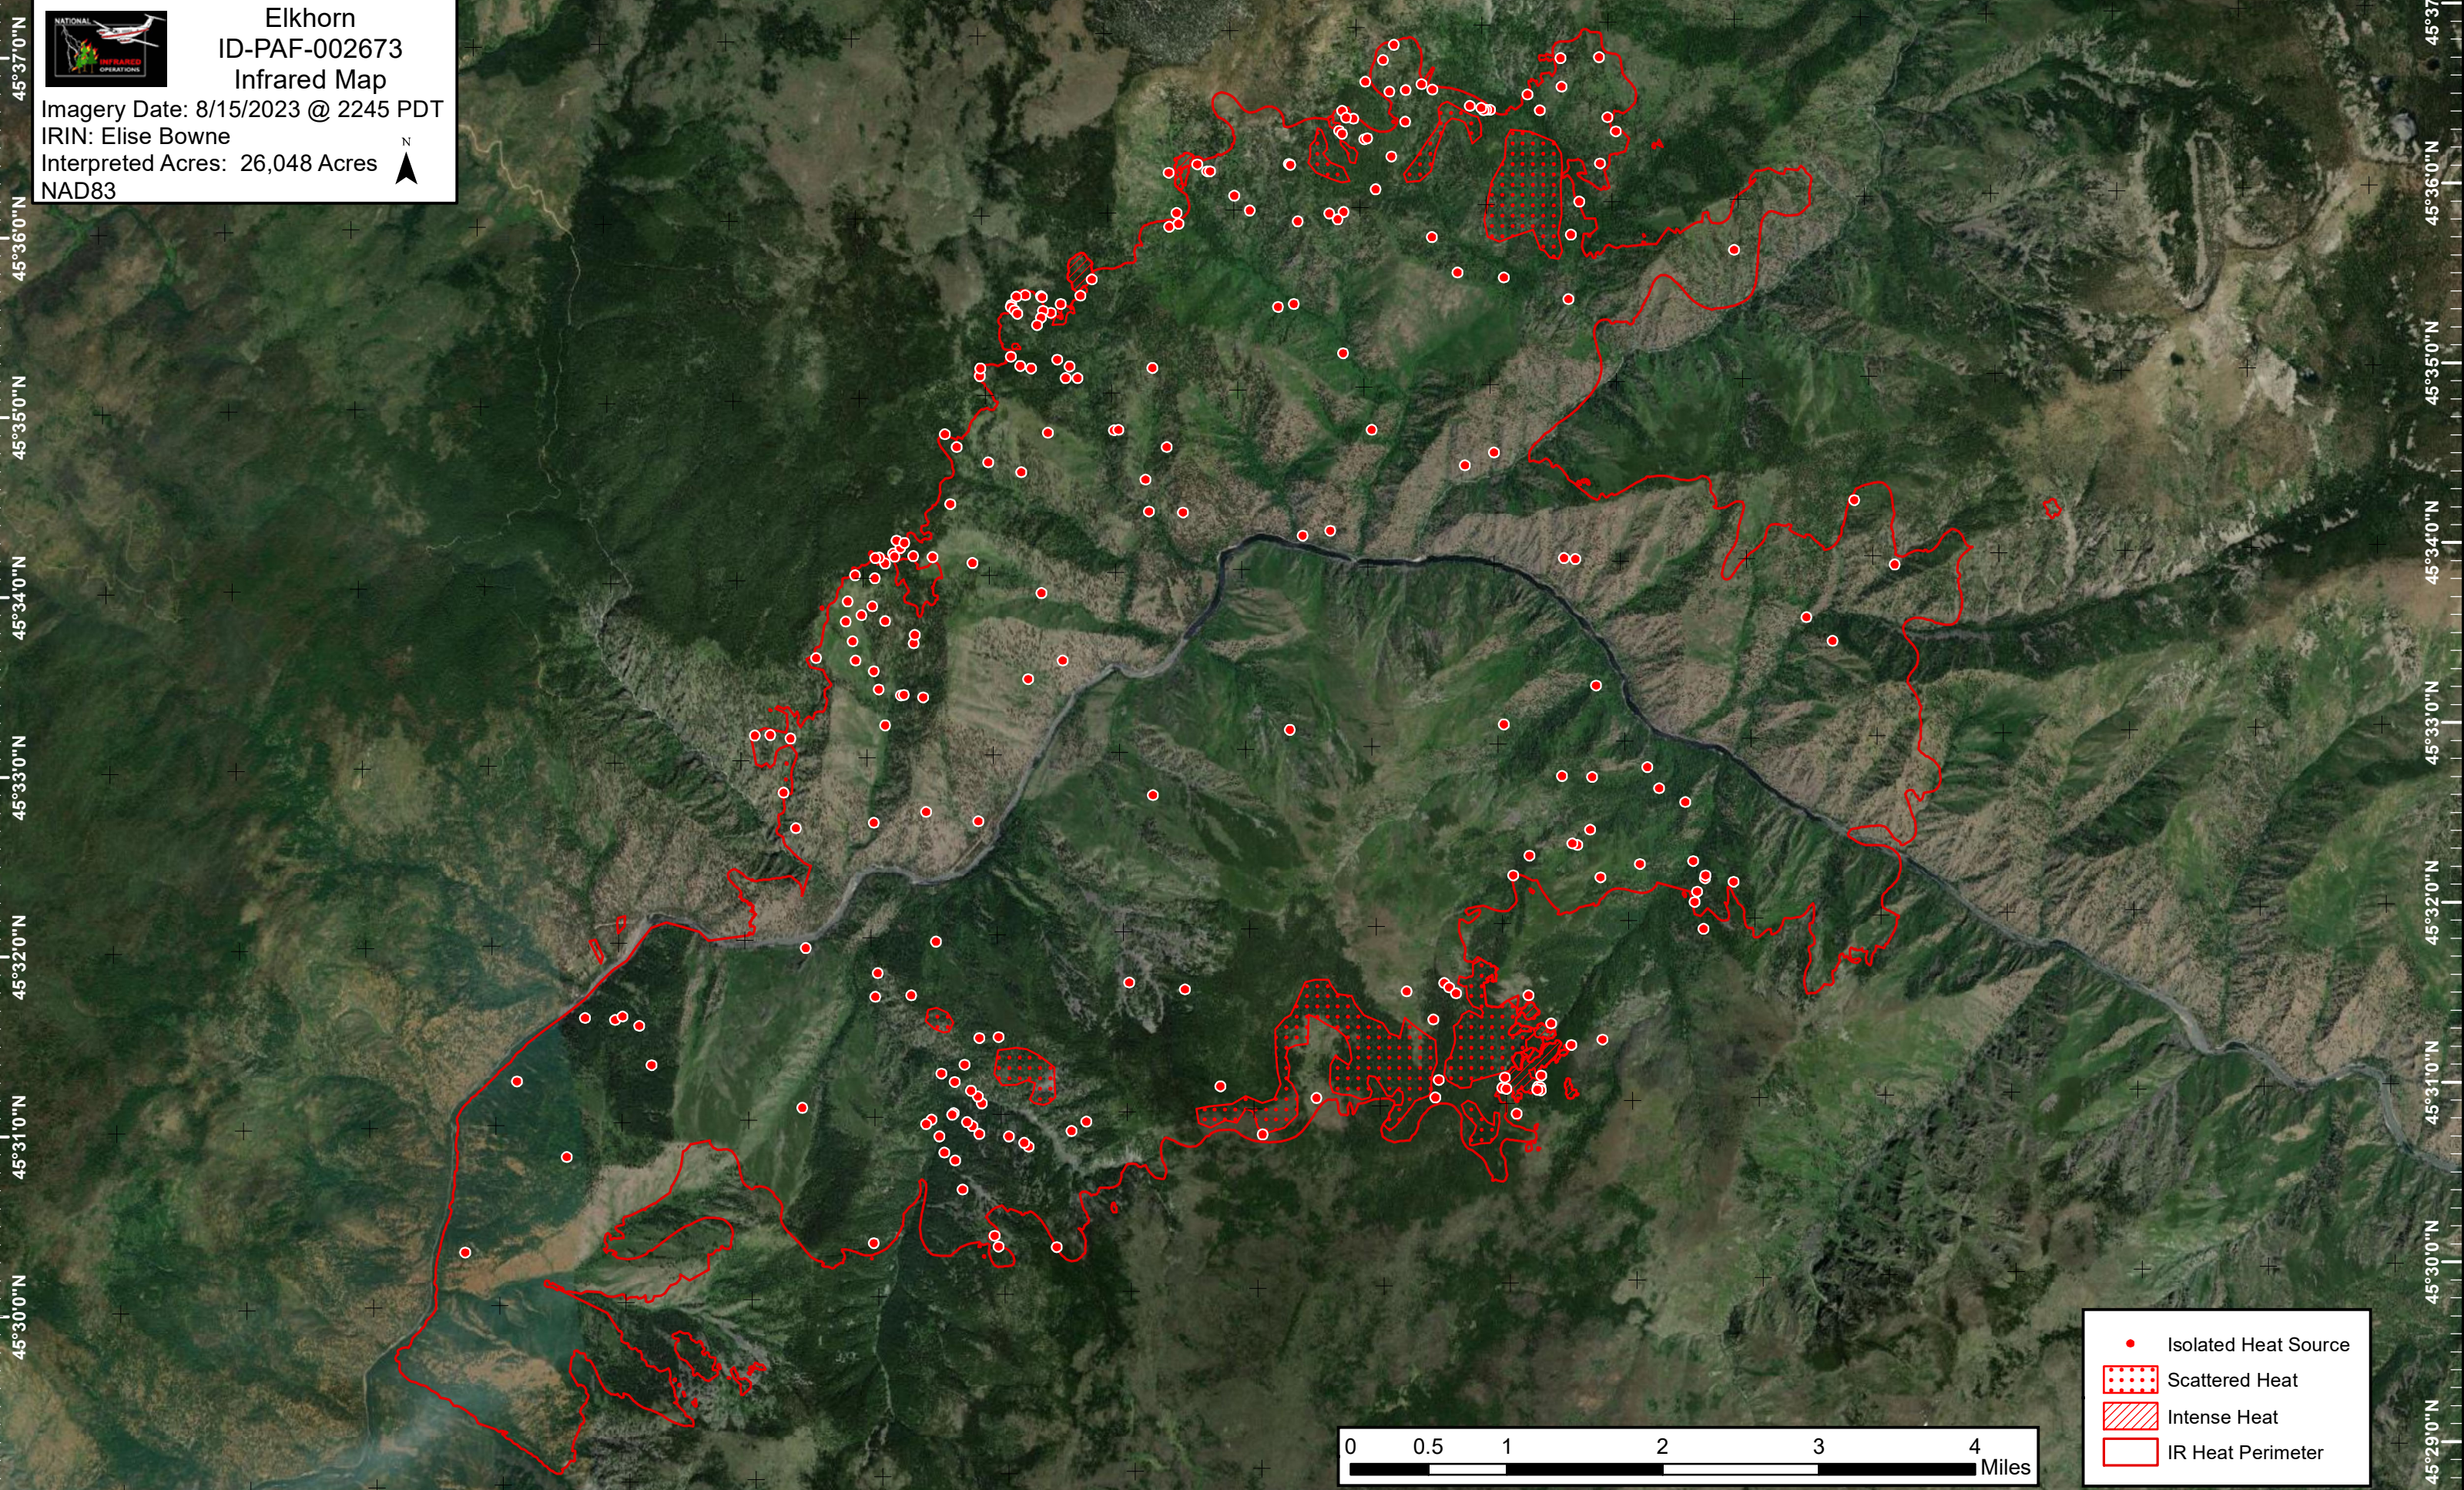

115°22'0"W 115°21'0"W 115°20'0"W 115°19'0"W 115°18'0"W 115°17'0"W 115°16'0"W 115°15'0"W 115°14'0"W 115°13'0"W 115°12'0"W 115°11'0"W 115°10'0"W 115°9'0"W 115°8'0"W 115°7'0"W 115°6'0"W 115°5'0"W 115°4'0"W

**Elkhorn**  
 ID-PAF-002673  
 Infrared Map  
 Imagery Date: 8/15/2023 @ 2245 PDT  
 IRIN: Elise Bowne  
 Interpreted Acres: 26,048 Acres  
 NAD83

45°37'0"N  
45°36'0"N  
45°35'0"N  
45°34'0"N  
45°33'0"N  
45°32'0"N  
45°31'0"N  
45°30'0"N  
45°29'0"N

45°37'0"N  
45°36'0"N  
45°35'0"N  
45°34'0"N  
45°33'0"N  
45°32'0"N  
45°31'0"N  
45°30'0"N  
45°29'0"N

- Isolated Heat Source
- Scattered Heat
- Intense Heat
- IR Heat Perimeter

115°23'0"W 115°22'0"W 115°21'0"W 115°20'0"W 115°19'0"W 115°18'0"W 115°17'0"W 115°16'0"W 115°15'0"W 115°14'0"W 115°13'0"W 115°12'0"W 115°11'0"W 115°10'0"W 115°9'0"W 115°8'0"W 115°7'0"W 115°6'0"W 115°5'0"W 115°4'0"W