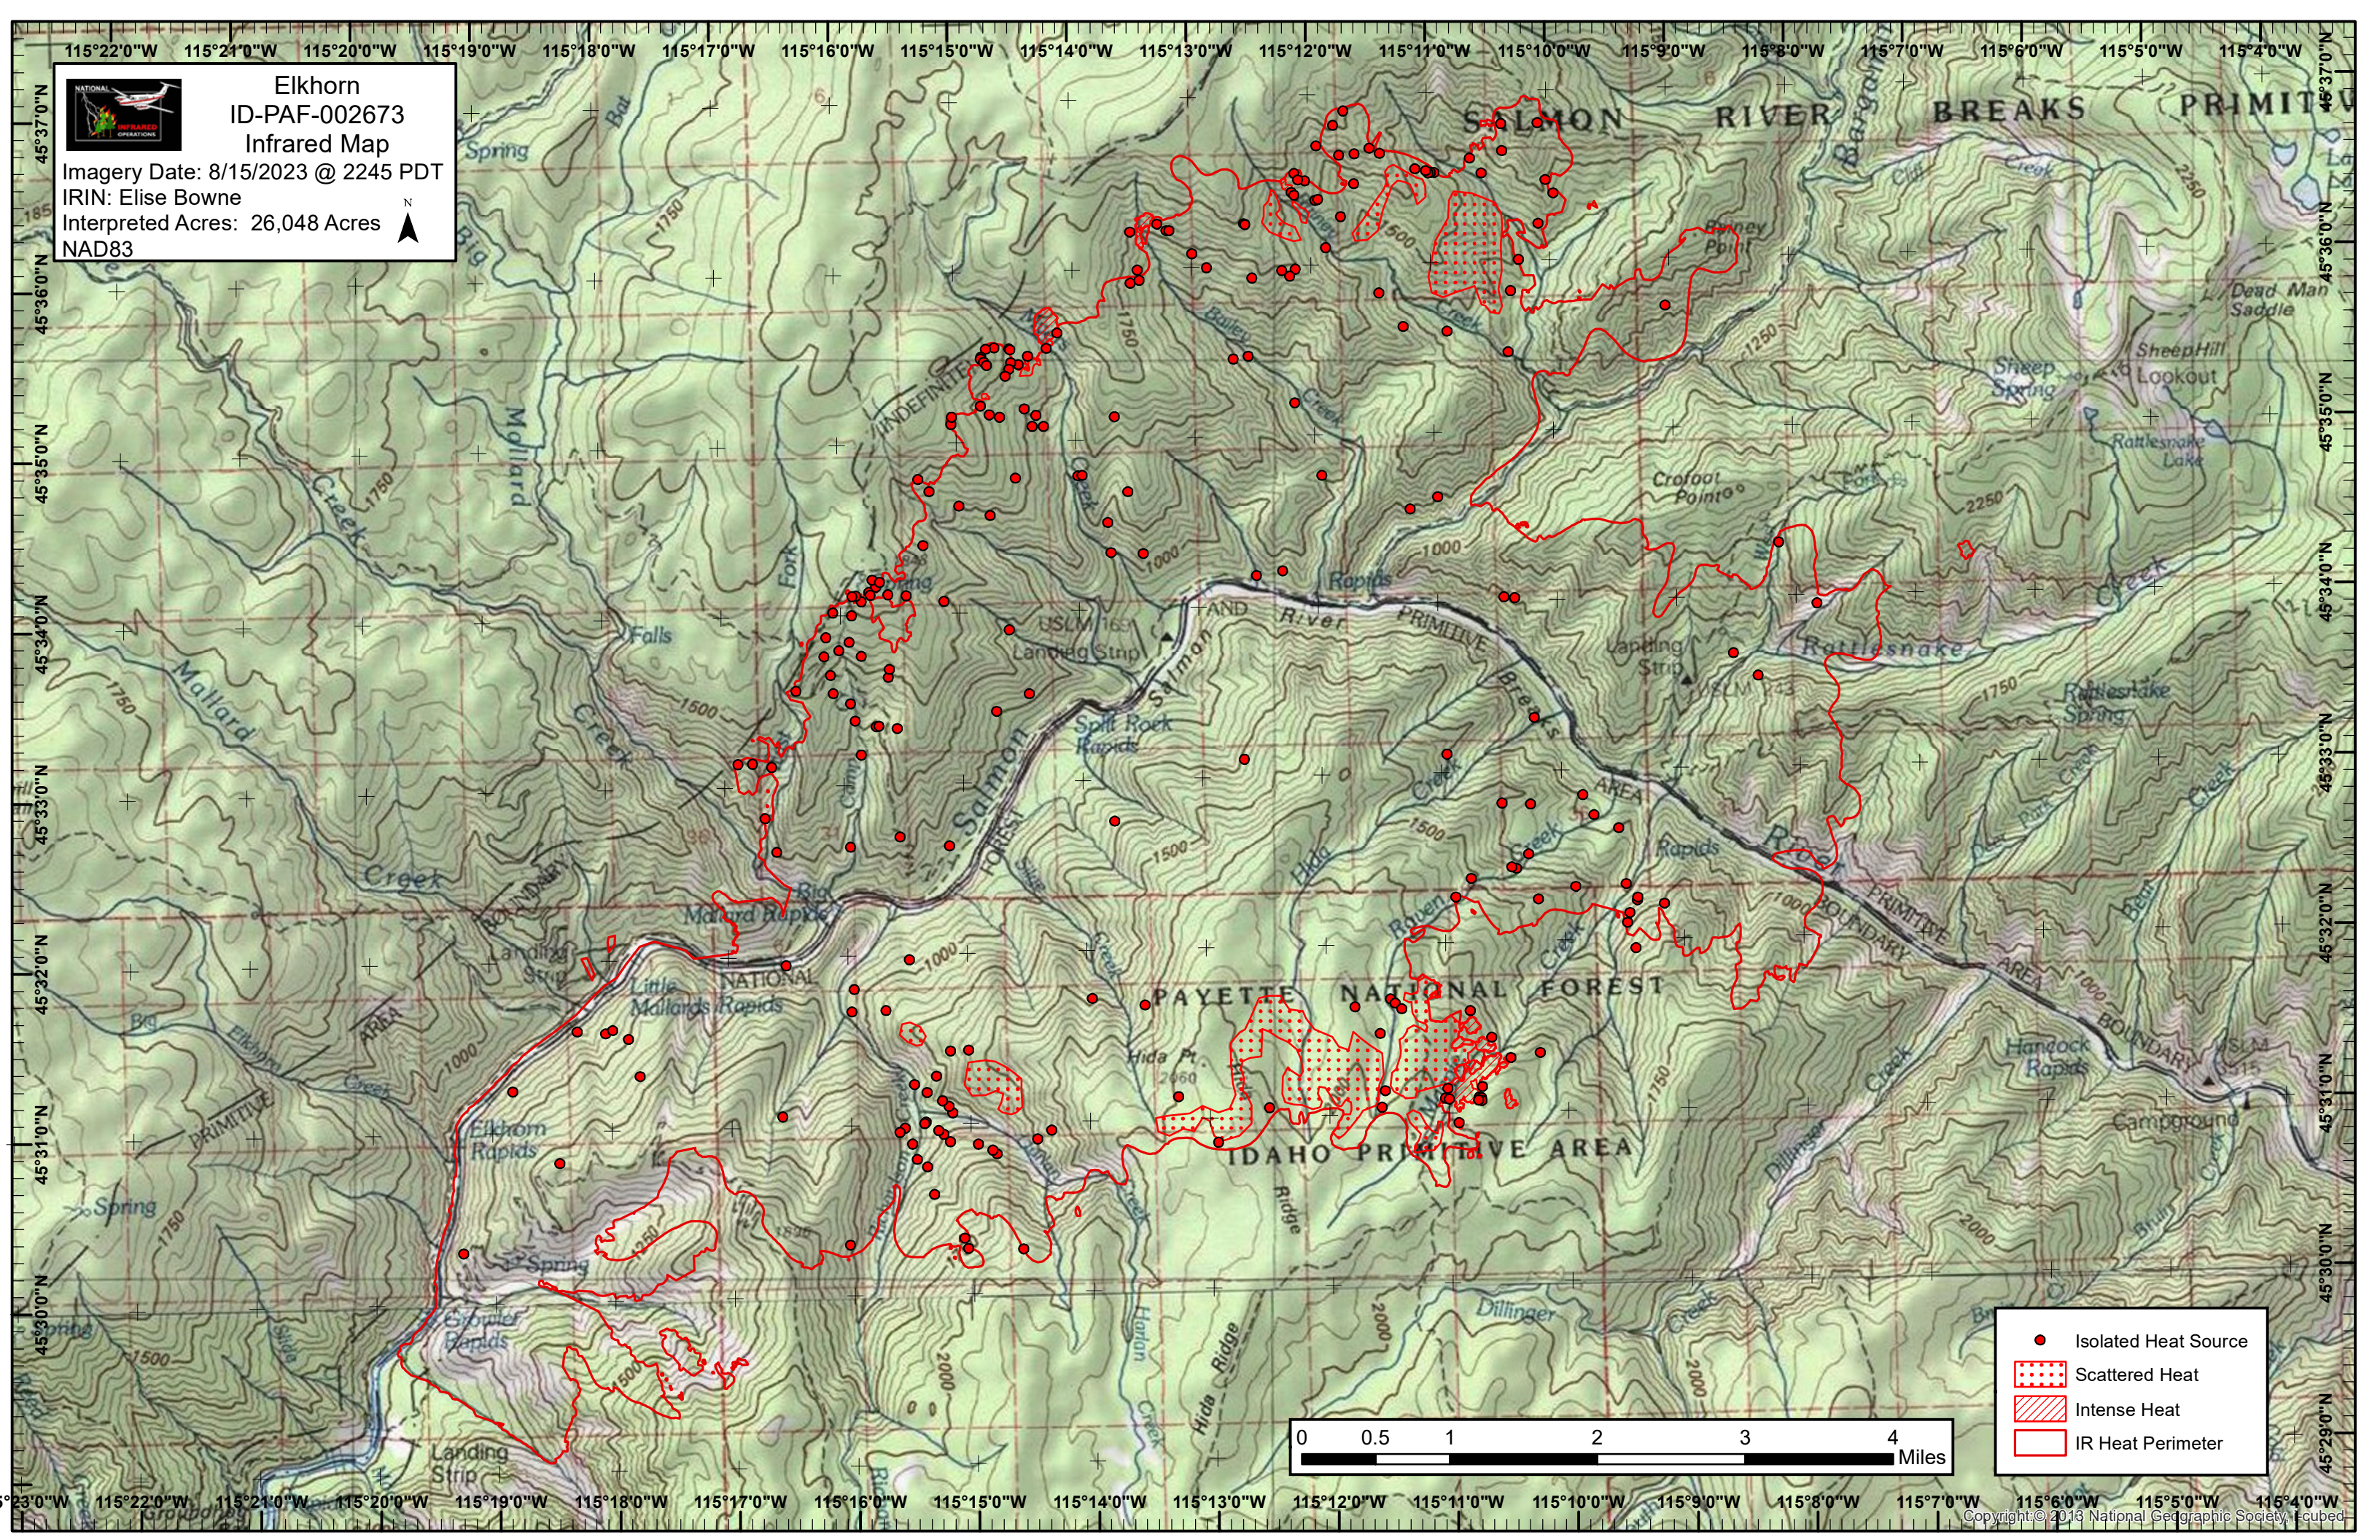

115°22'0"W 115°24'0"W 115°20'0"W 115°19'0"W 115°18'0"W 115°17'0"W 115°16'0"W 115°15'0"W 115°14'0"W 115°13'0"W 115°12'0"W 115°11'0"W 115°10'0"W 115°9'0"W 115°8'0"W 115°7'0"W 115°6'0"W 115°5'0"W 115°4'0"W

**Elkhorn**  
 ID-PAF-002673  
 Infrared Map  
 Imagery Date: 8/15/2023 @ 2245 PDT  
 IRIN: Elise Bowne  
 Interpreted Acres: 26,048 Acres  
 NAD83

- Isolated Heat Source
- Scattered Heat
- Intense Heat
- IR Heat Perimeter

115°23'0"W 115°22'0"W 115°21'0"W 115°20'0"W 115°19'0"W 115°18'0"W 115°17'0"W 115°16'0"W 115°15'0"W 115°14'0"W 115°13'0"W 115°12'0"W 115°11'0"W 115°10'0"W 115°9'0"W 115°8'0"W 115°7'0"W 115°6'0"W 115°5'0"W 115°4'0"W