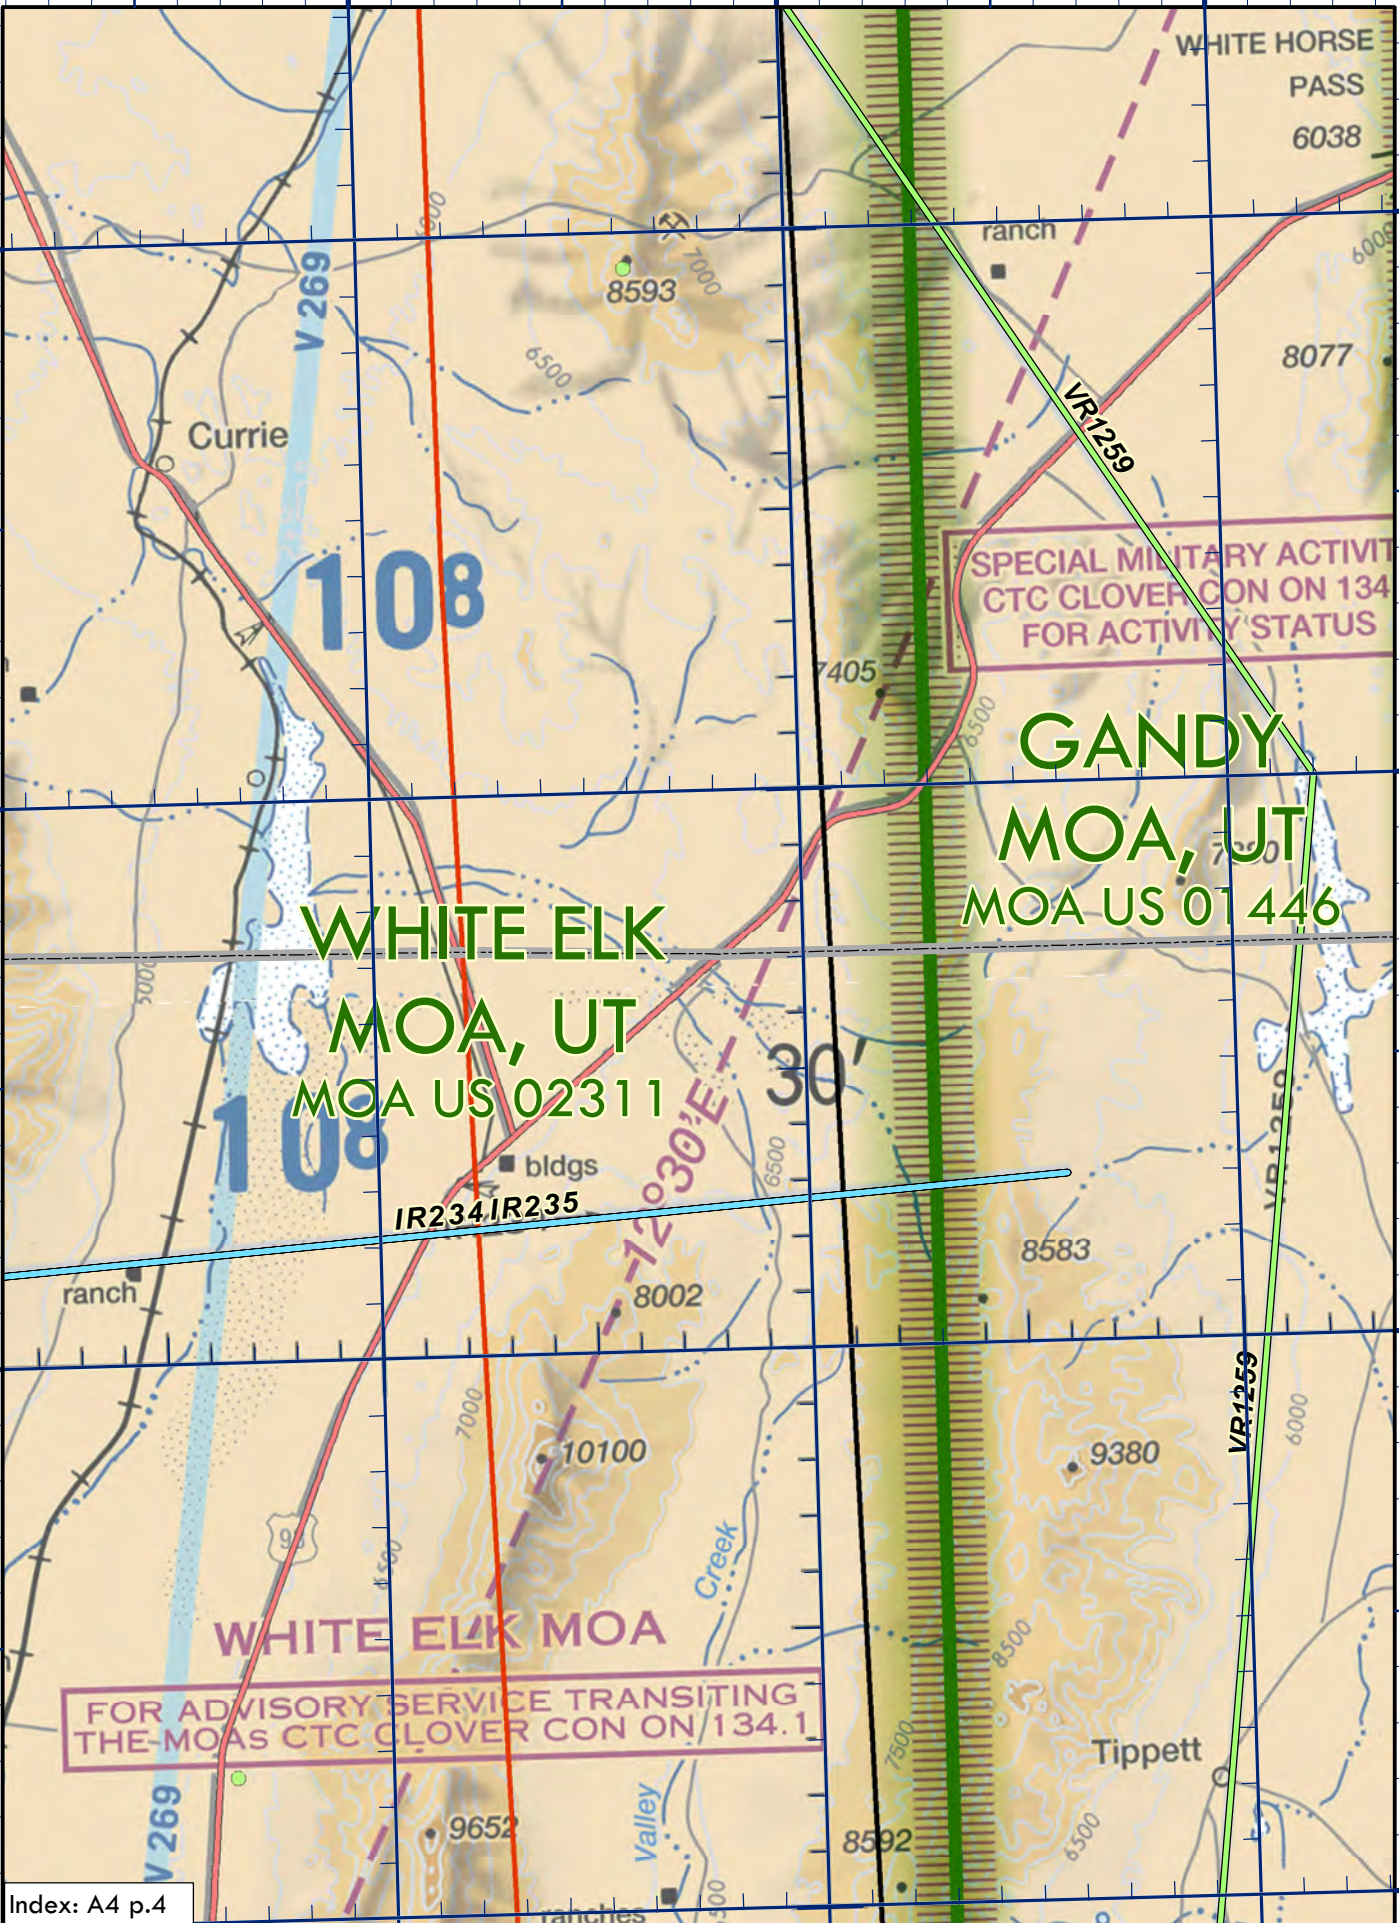

114°40'W

114°30'W

114°20'W

40°20'N

40°20'N

40°10'N

40°10'N

40°0'N

40°0'N

39°50'N

39°50'N

**WHITE ELK
MOA, UT
MOA US 02311**

**GANDY
MOA, UT
MOA US 01446**

WHITE ELK MOA

FOR ADVISORY SERVICE TRANSITING THE-MOAS CTC CLOVER CON ON 134.1

SPECIAL MILITARY ACTIVITY CTC CLOVER CON ON 134 FOR ACTIVITY STATUS

IR234 IR235

114°40'W

114°30'W

114°20'W