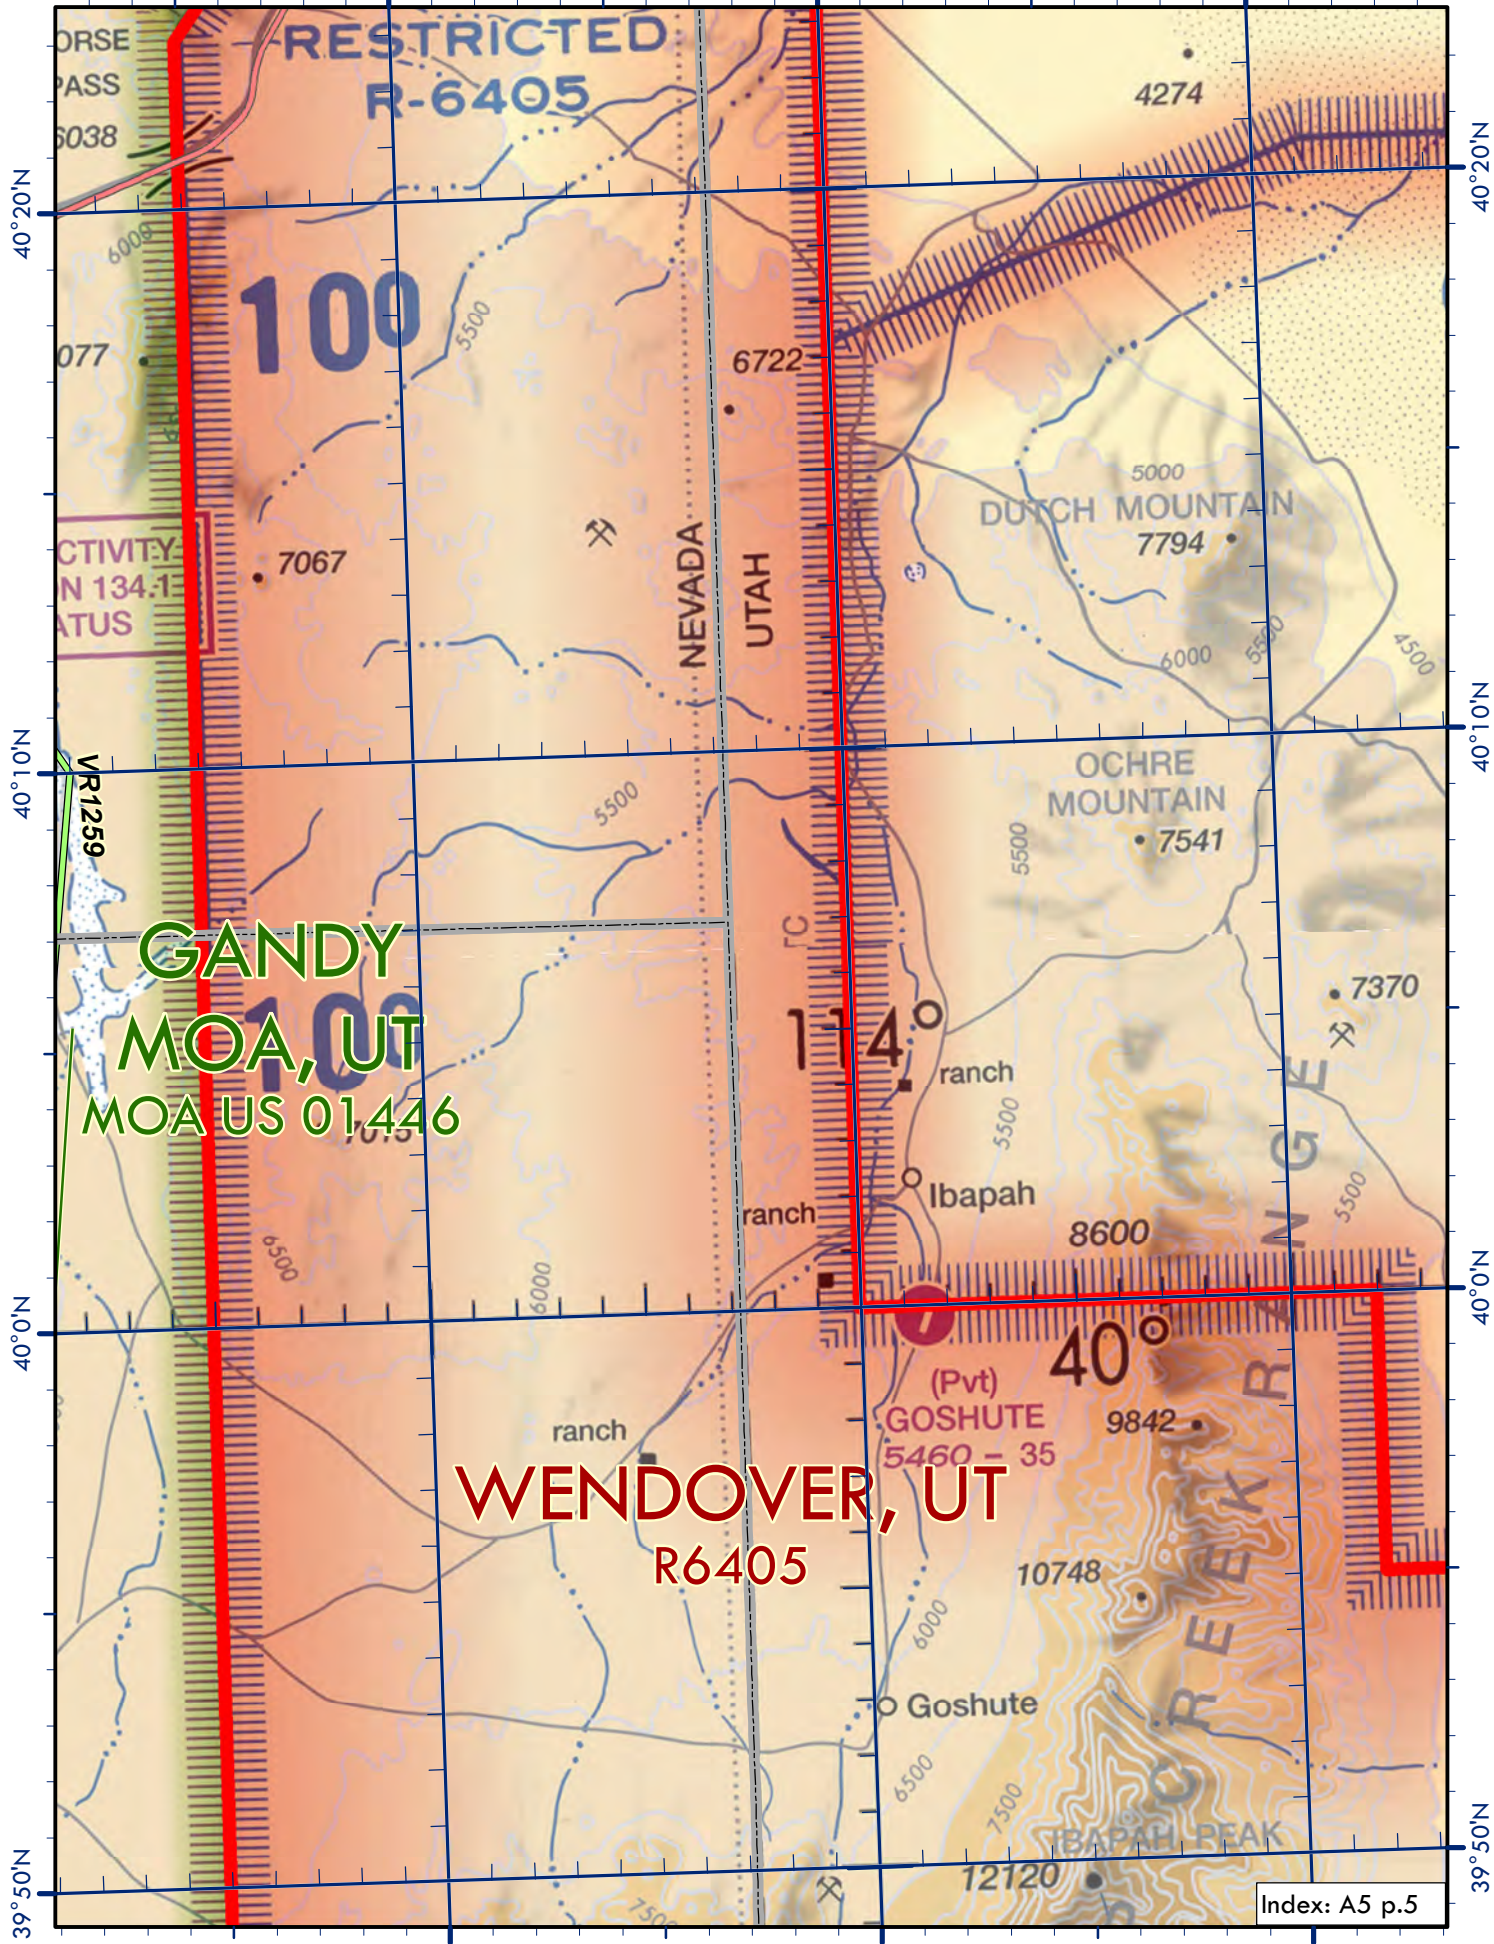

114°10'W

114°0'W

113°50'W

RESTRICTED  
R-6405

100

GANDY  
MOA, UT  
MOA US 01446

WENDOVER, UT  
R6405

(Pvt)  
GOSHUTE  
5460 - 35

Index: A5 p.5

40°20'N  
40°10'N  
40°0'N  
39°50'N

40°20'N  
40°10'N  
40°0'N  
39°50'N

114°10'W

114°0'W

113°50'W