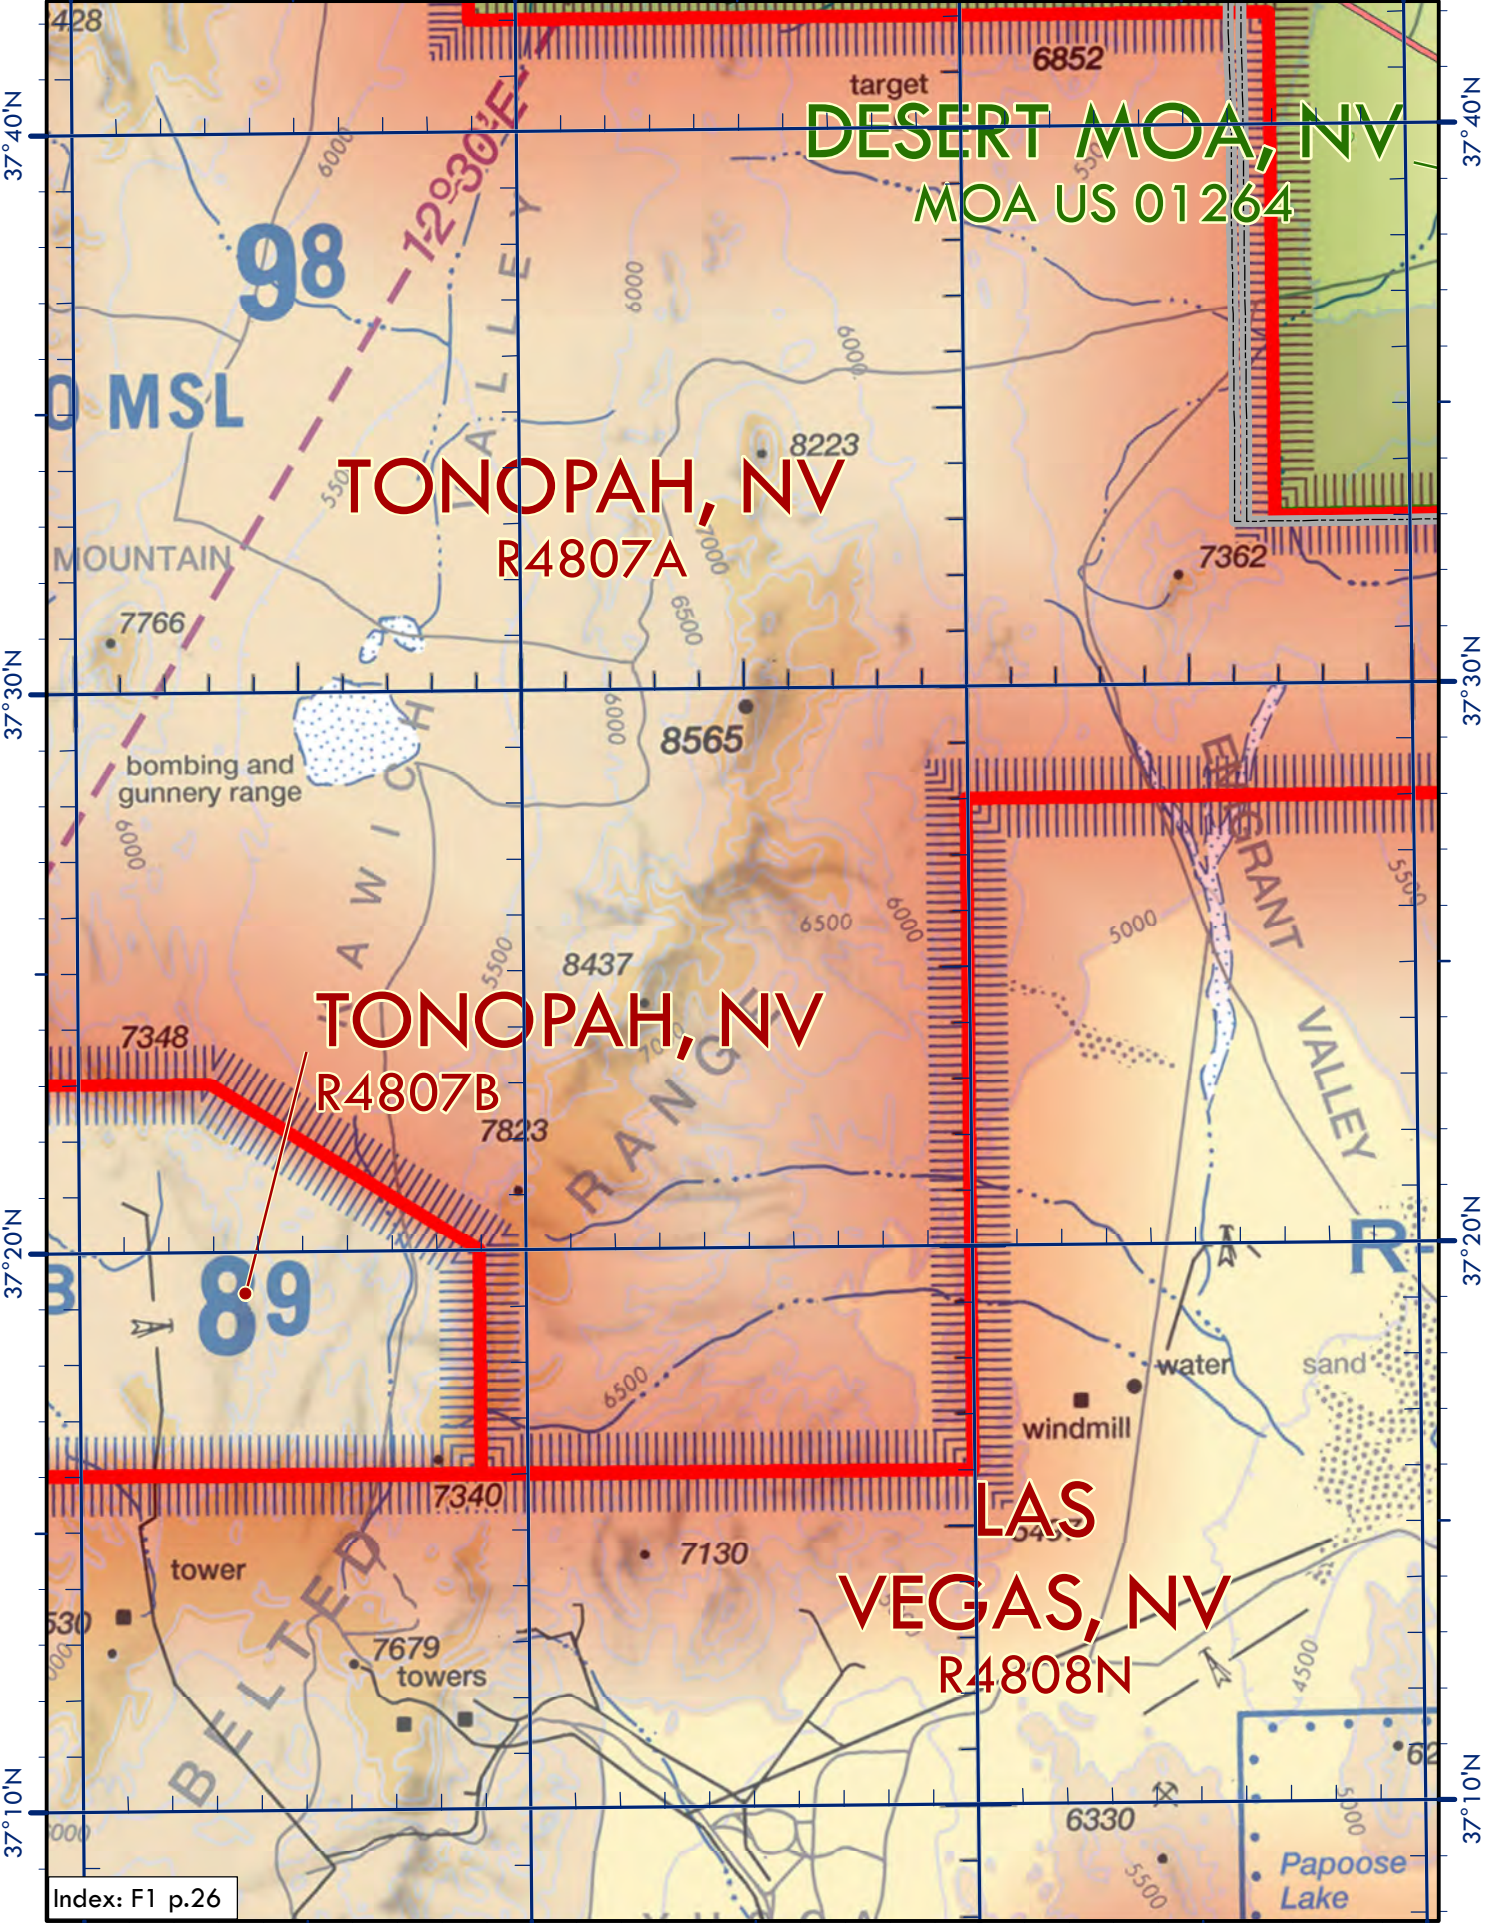

116°20'W 116°10'W 116°0'W 115°50'W

DESERT MOA, NV
MOA US 01264

TONOPAH, NV
R4807A

TONOPAH, NV
R4807B

LAS VEGAS, NV
R4808N

Index: F1 p.26

116°20'W 116°10'W 116°0'W 115°50'W