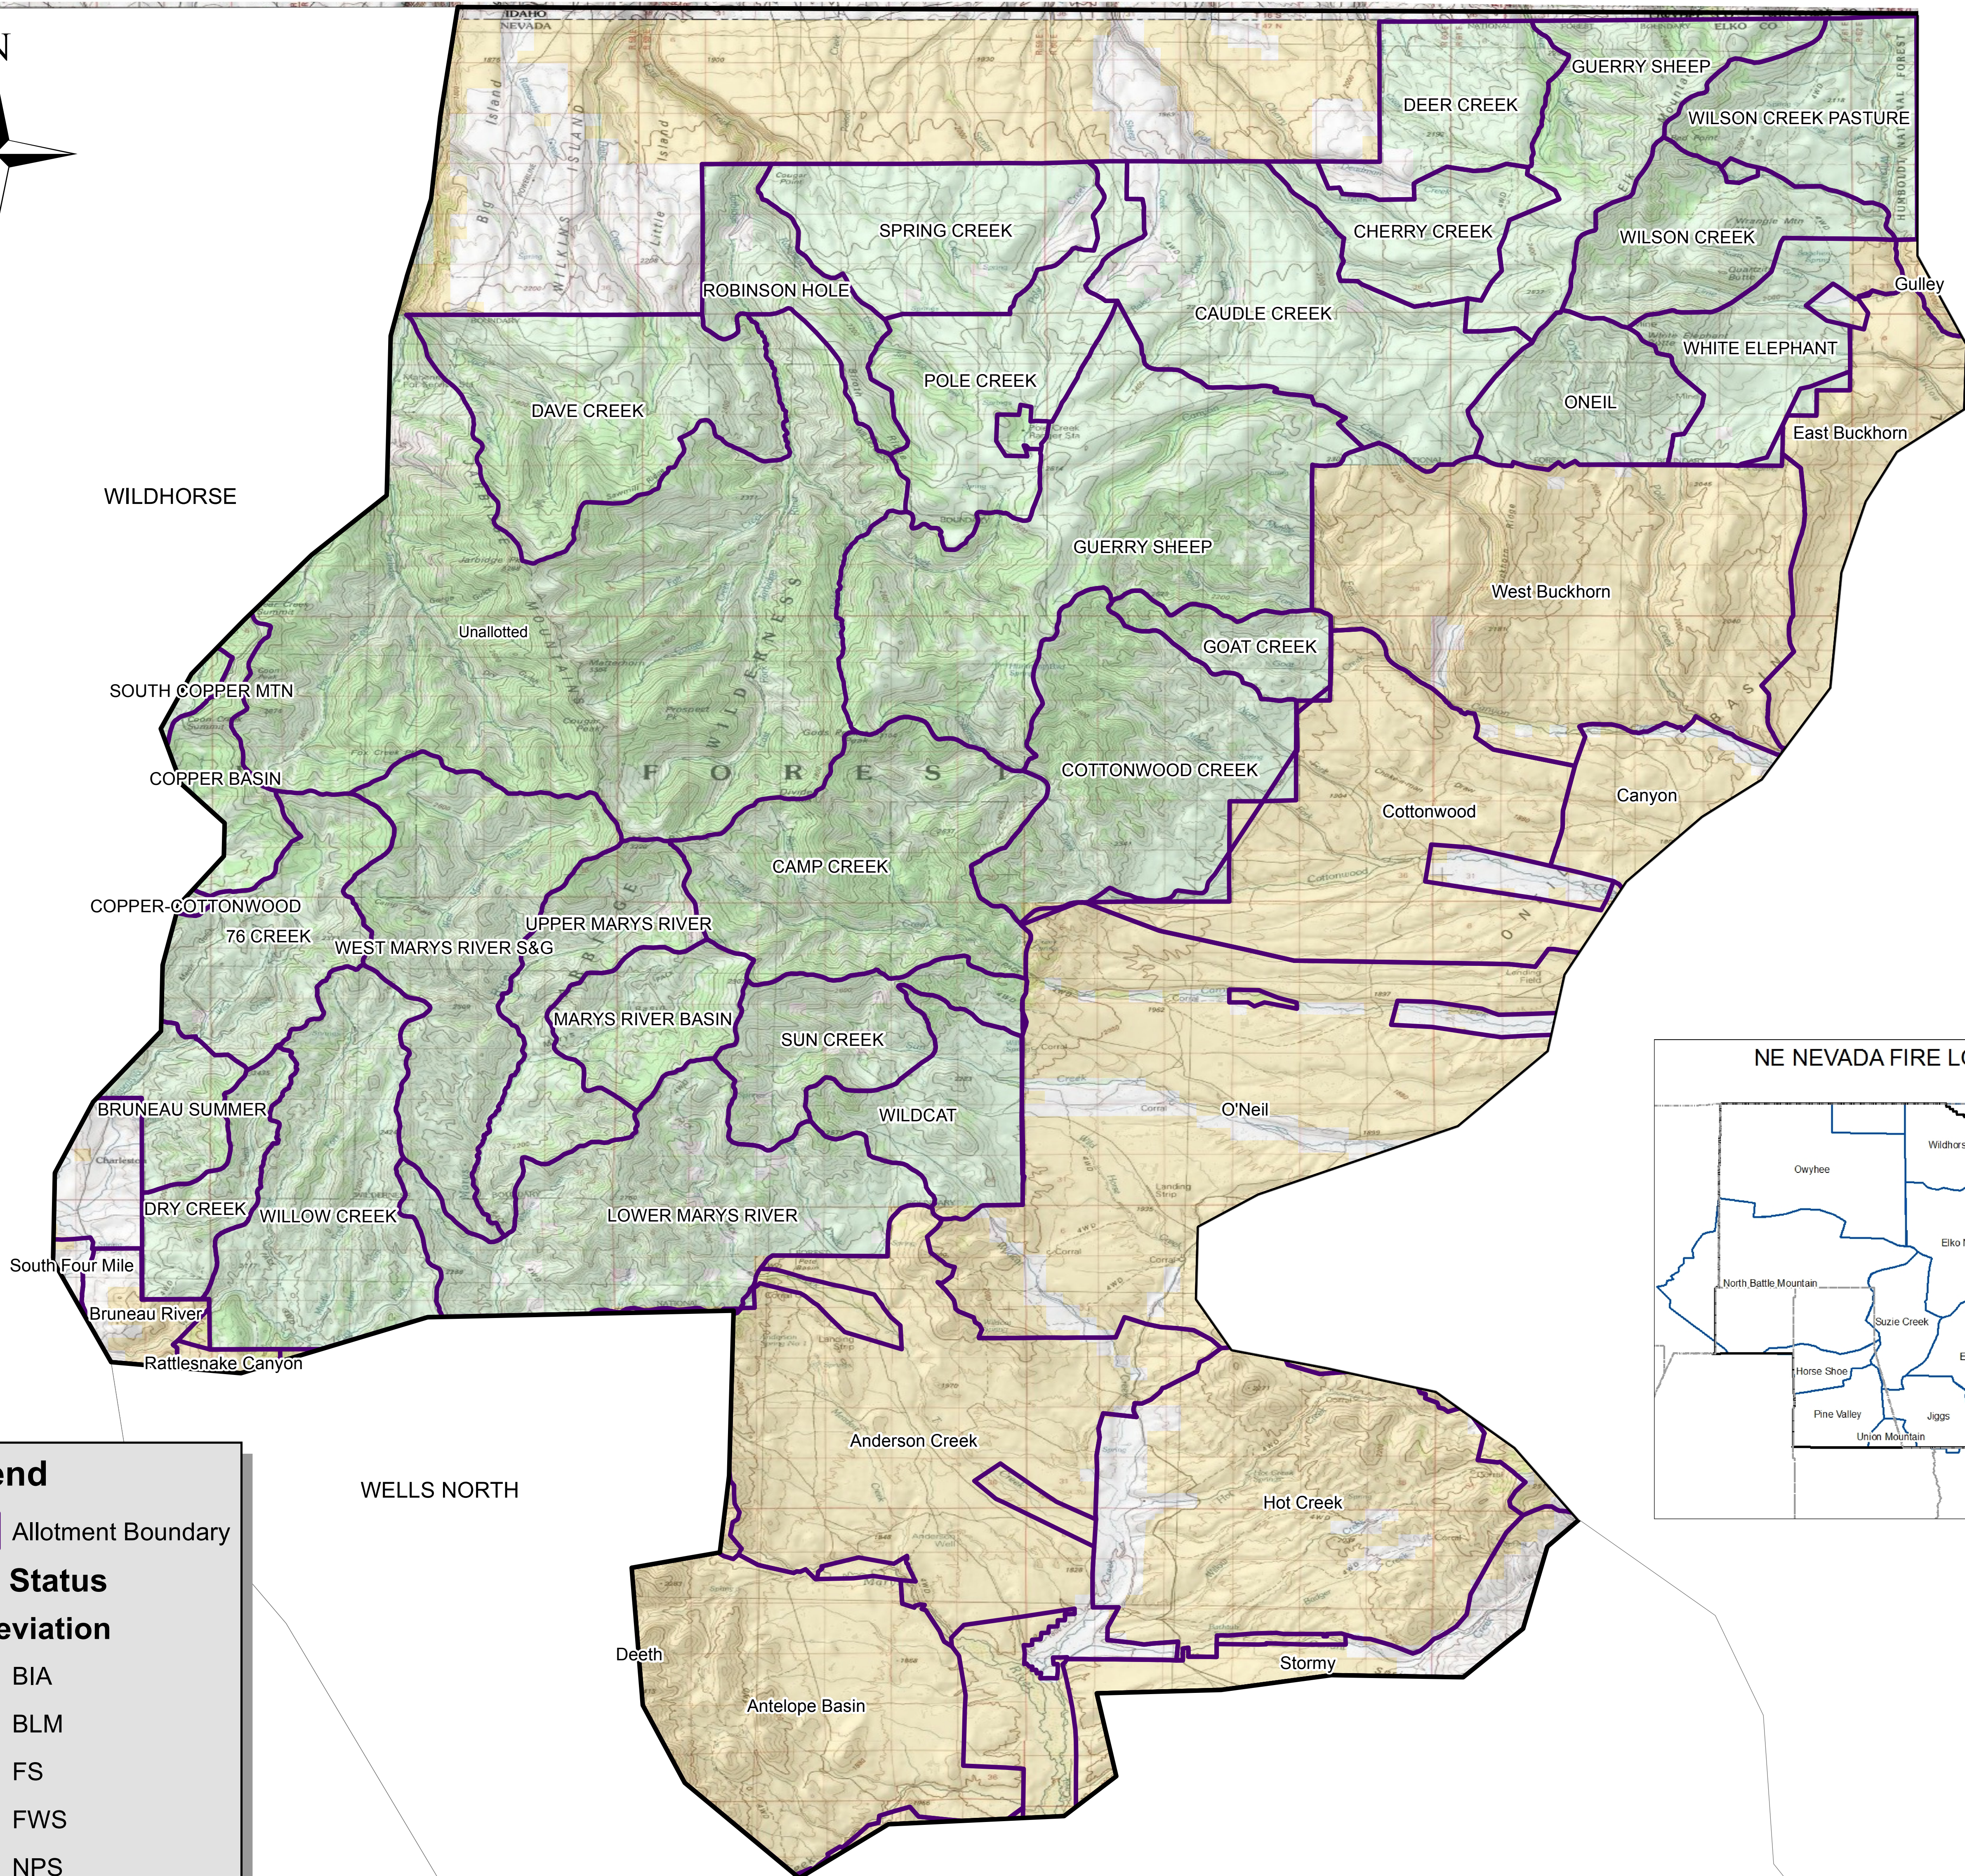

1:100,000

Jarbridge Liaison Zone Allotment Map

Legend

- Allotment Boundary
- Land Status**
- Abbreviation**
- BIA
- BLM
- FS
- FWS
- NPS
- PVT
- WTR