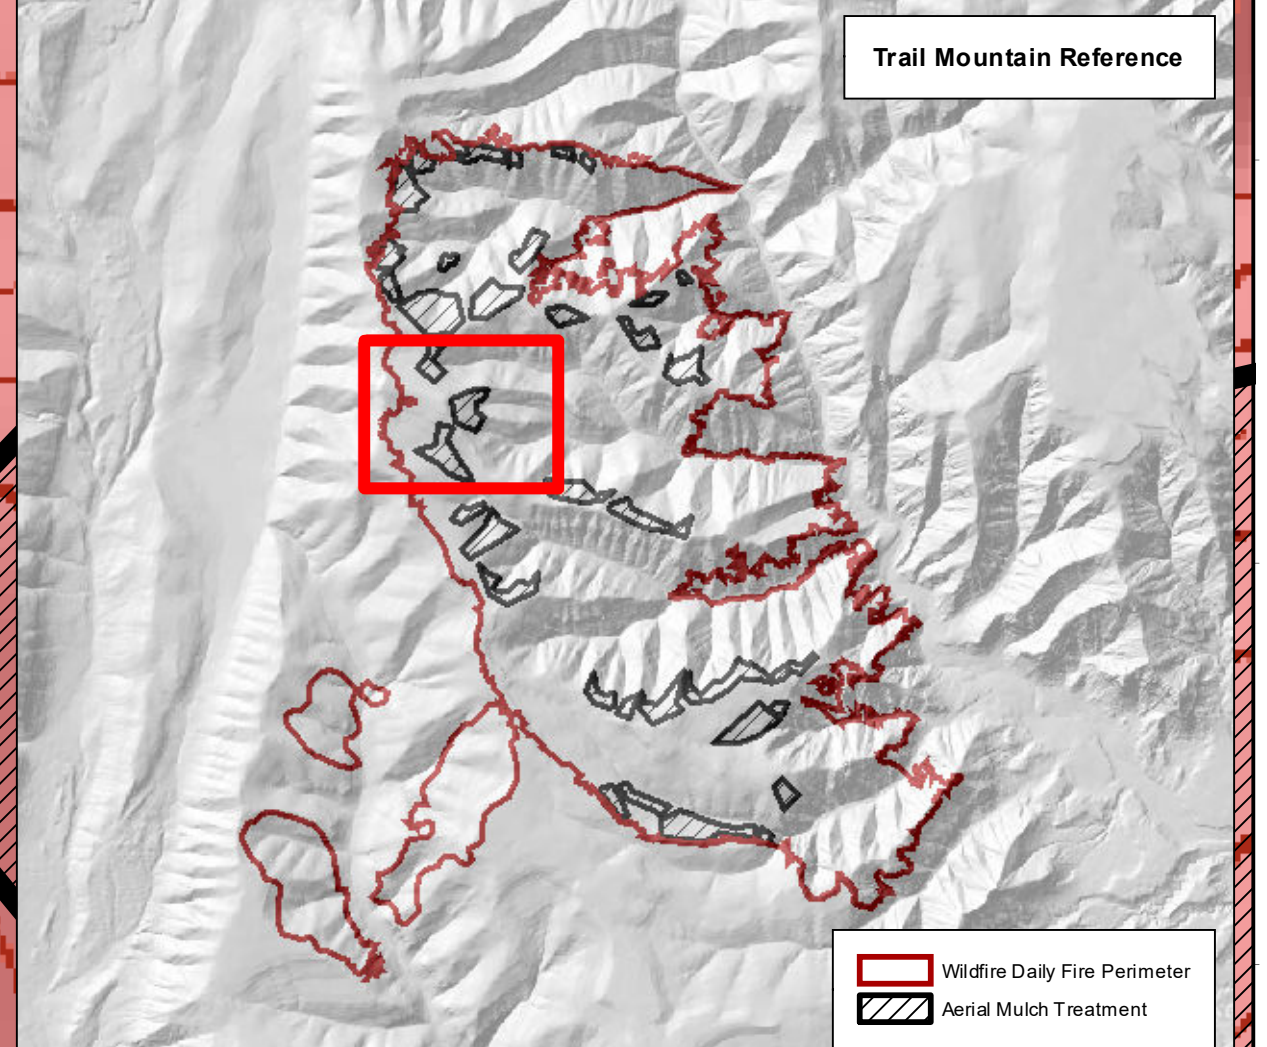

13

9200

10400

ID: 31  
Ac: 36.17

8 Δ Bald

TRAIL

39°25'N

39°25'N

111°13'W 111°12.5'W 111°12'W 111°11.5'W 111°11'W