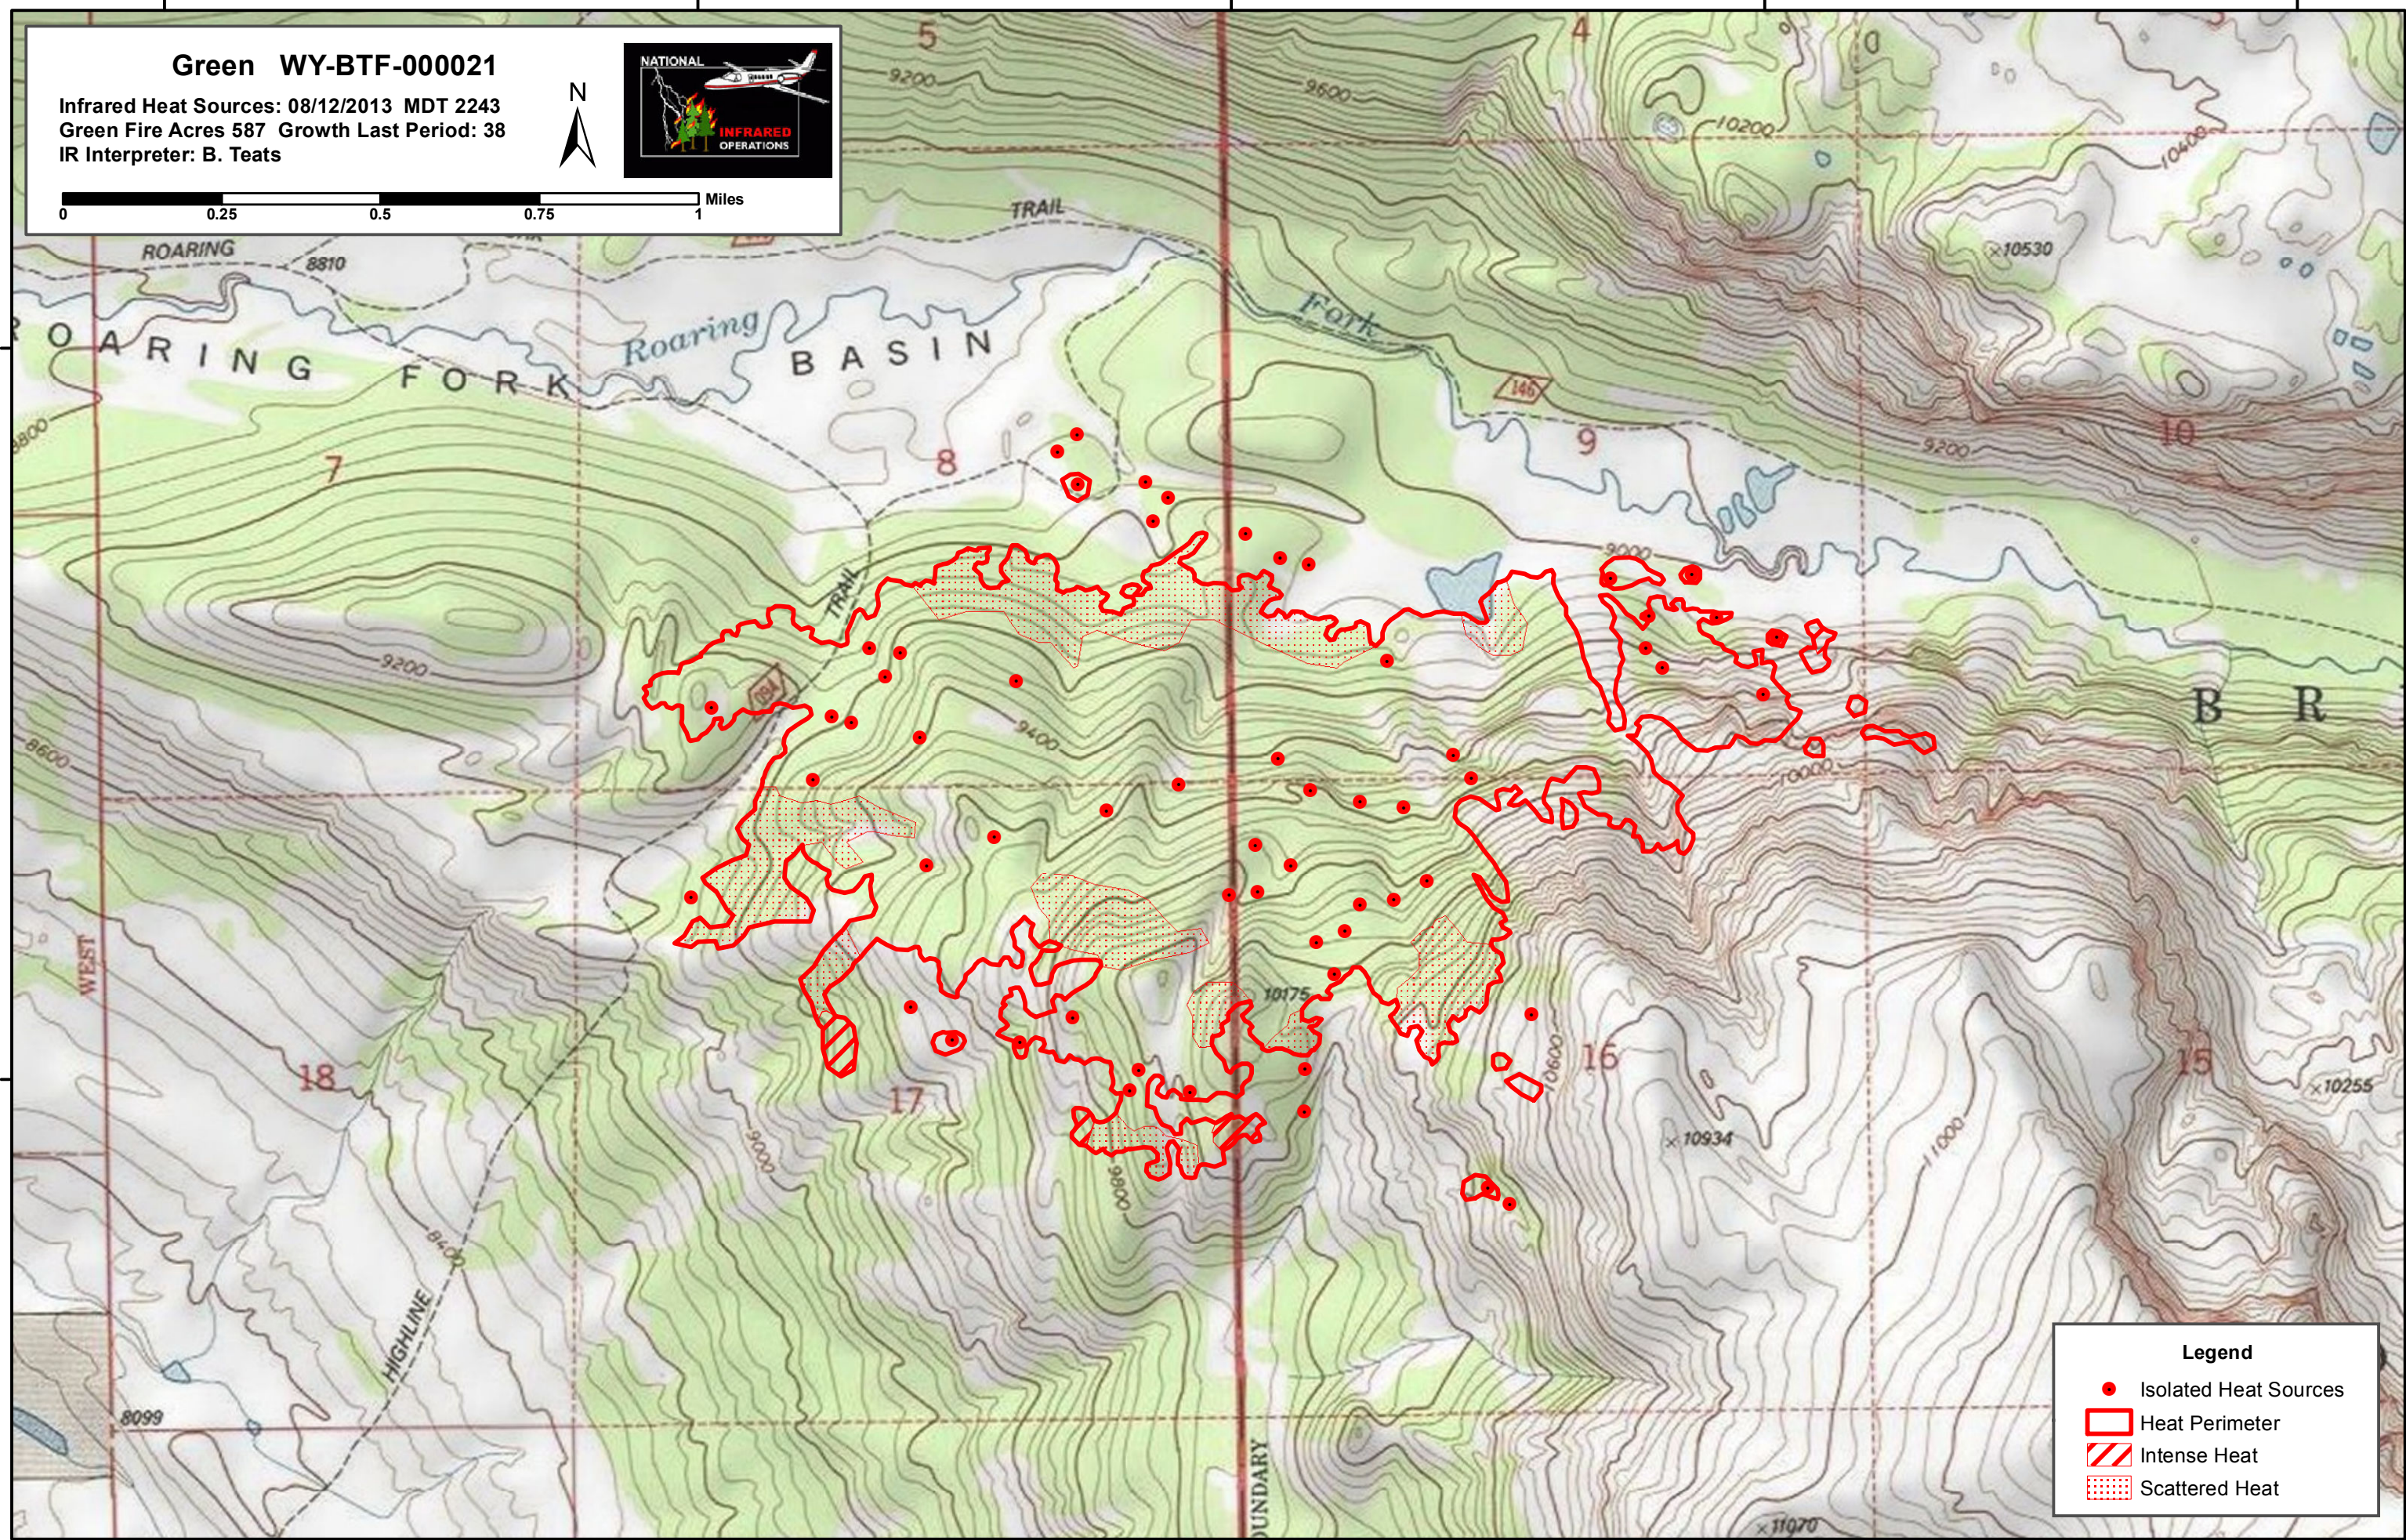

109°52'0"W

109°51'0"W

109°50'0"W

109°49'0"W

109°48'0"W

### Green WY-BTF-000021

Infrared Heat Sources: 08/12/2013 MDT 2243  
Green Fire Acres 587 Growth Last Period: 38  
IR Interpreter: B. Teats

43°22'0"N

43°22'0"N

43°21'0"N

43°21'0"N

**Legend**

- Isolated Heat Sources
- Heat Perimeter
- / / Intense Heat
- . Scattered Heat