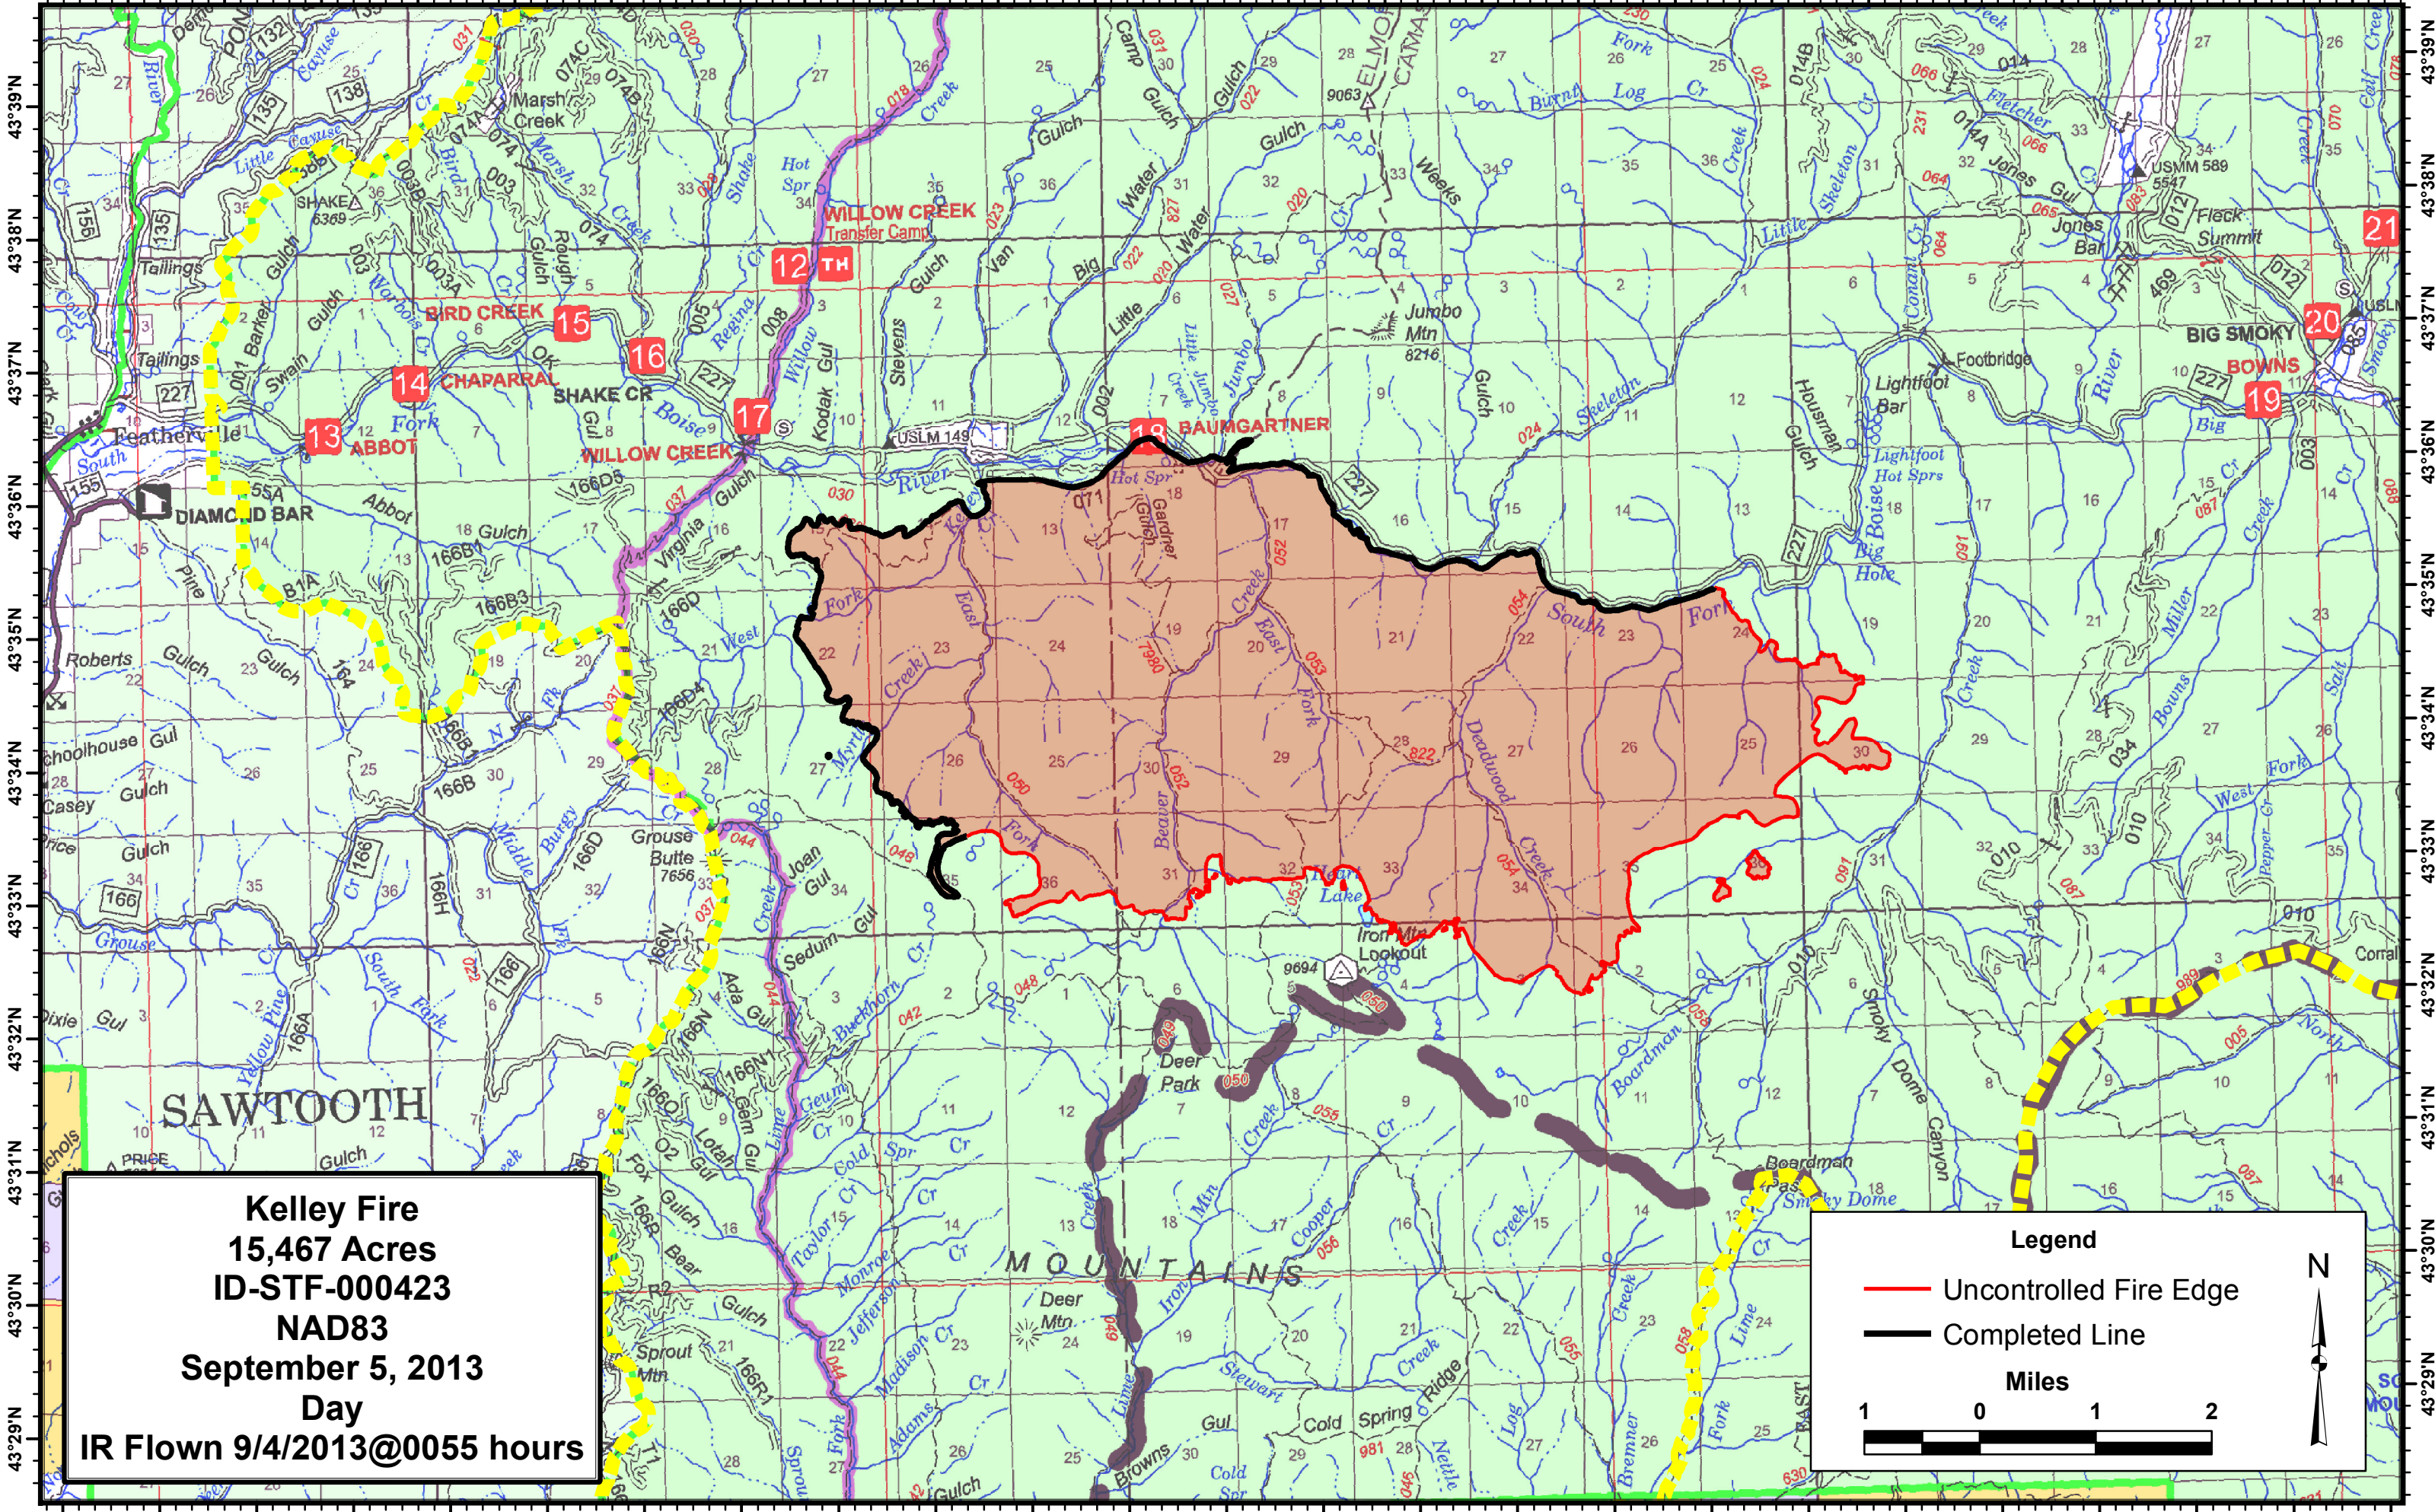

115°15'W 115°14'W 115°13'W 115°12'W 115°11'W 115°10'W 115°9'W 115°8'W 115°7'W 115°6'W 115°5'W 115°4'W 115°3'W 115°2'W 115°1'W 115°0'W 114°59'W 114°58'W 114°57'W 114°56'W 114°55'W 114°54'W 114°53'W 114°52'W

Kelley Fire
15,467 Acres
ID-STF-000423
NAD83
September 5, 2013
Day
IR Flown 9/4/2013@0055 hours

Legend

- Uncontrolled Fire Edge
- Completed Line

Miles

1 0 1 2

N