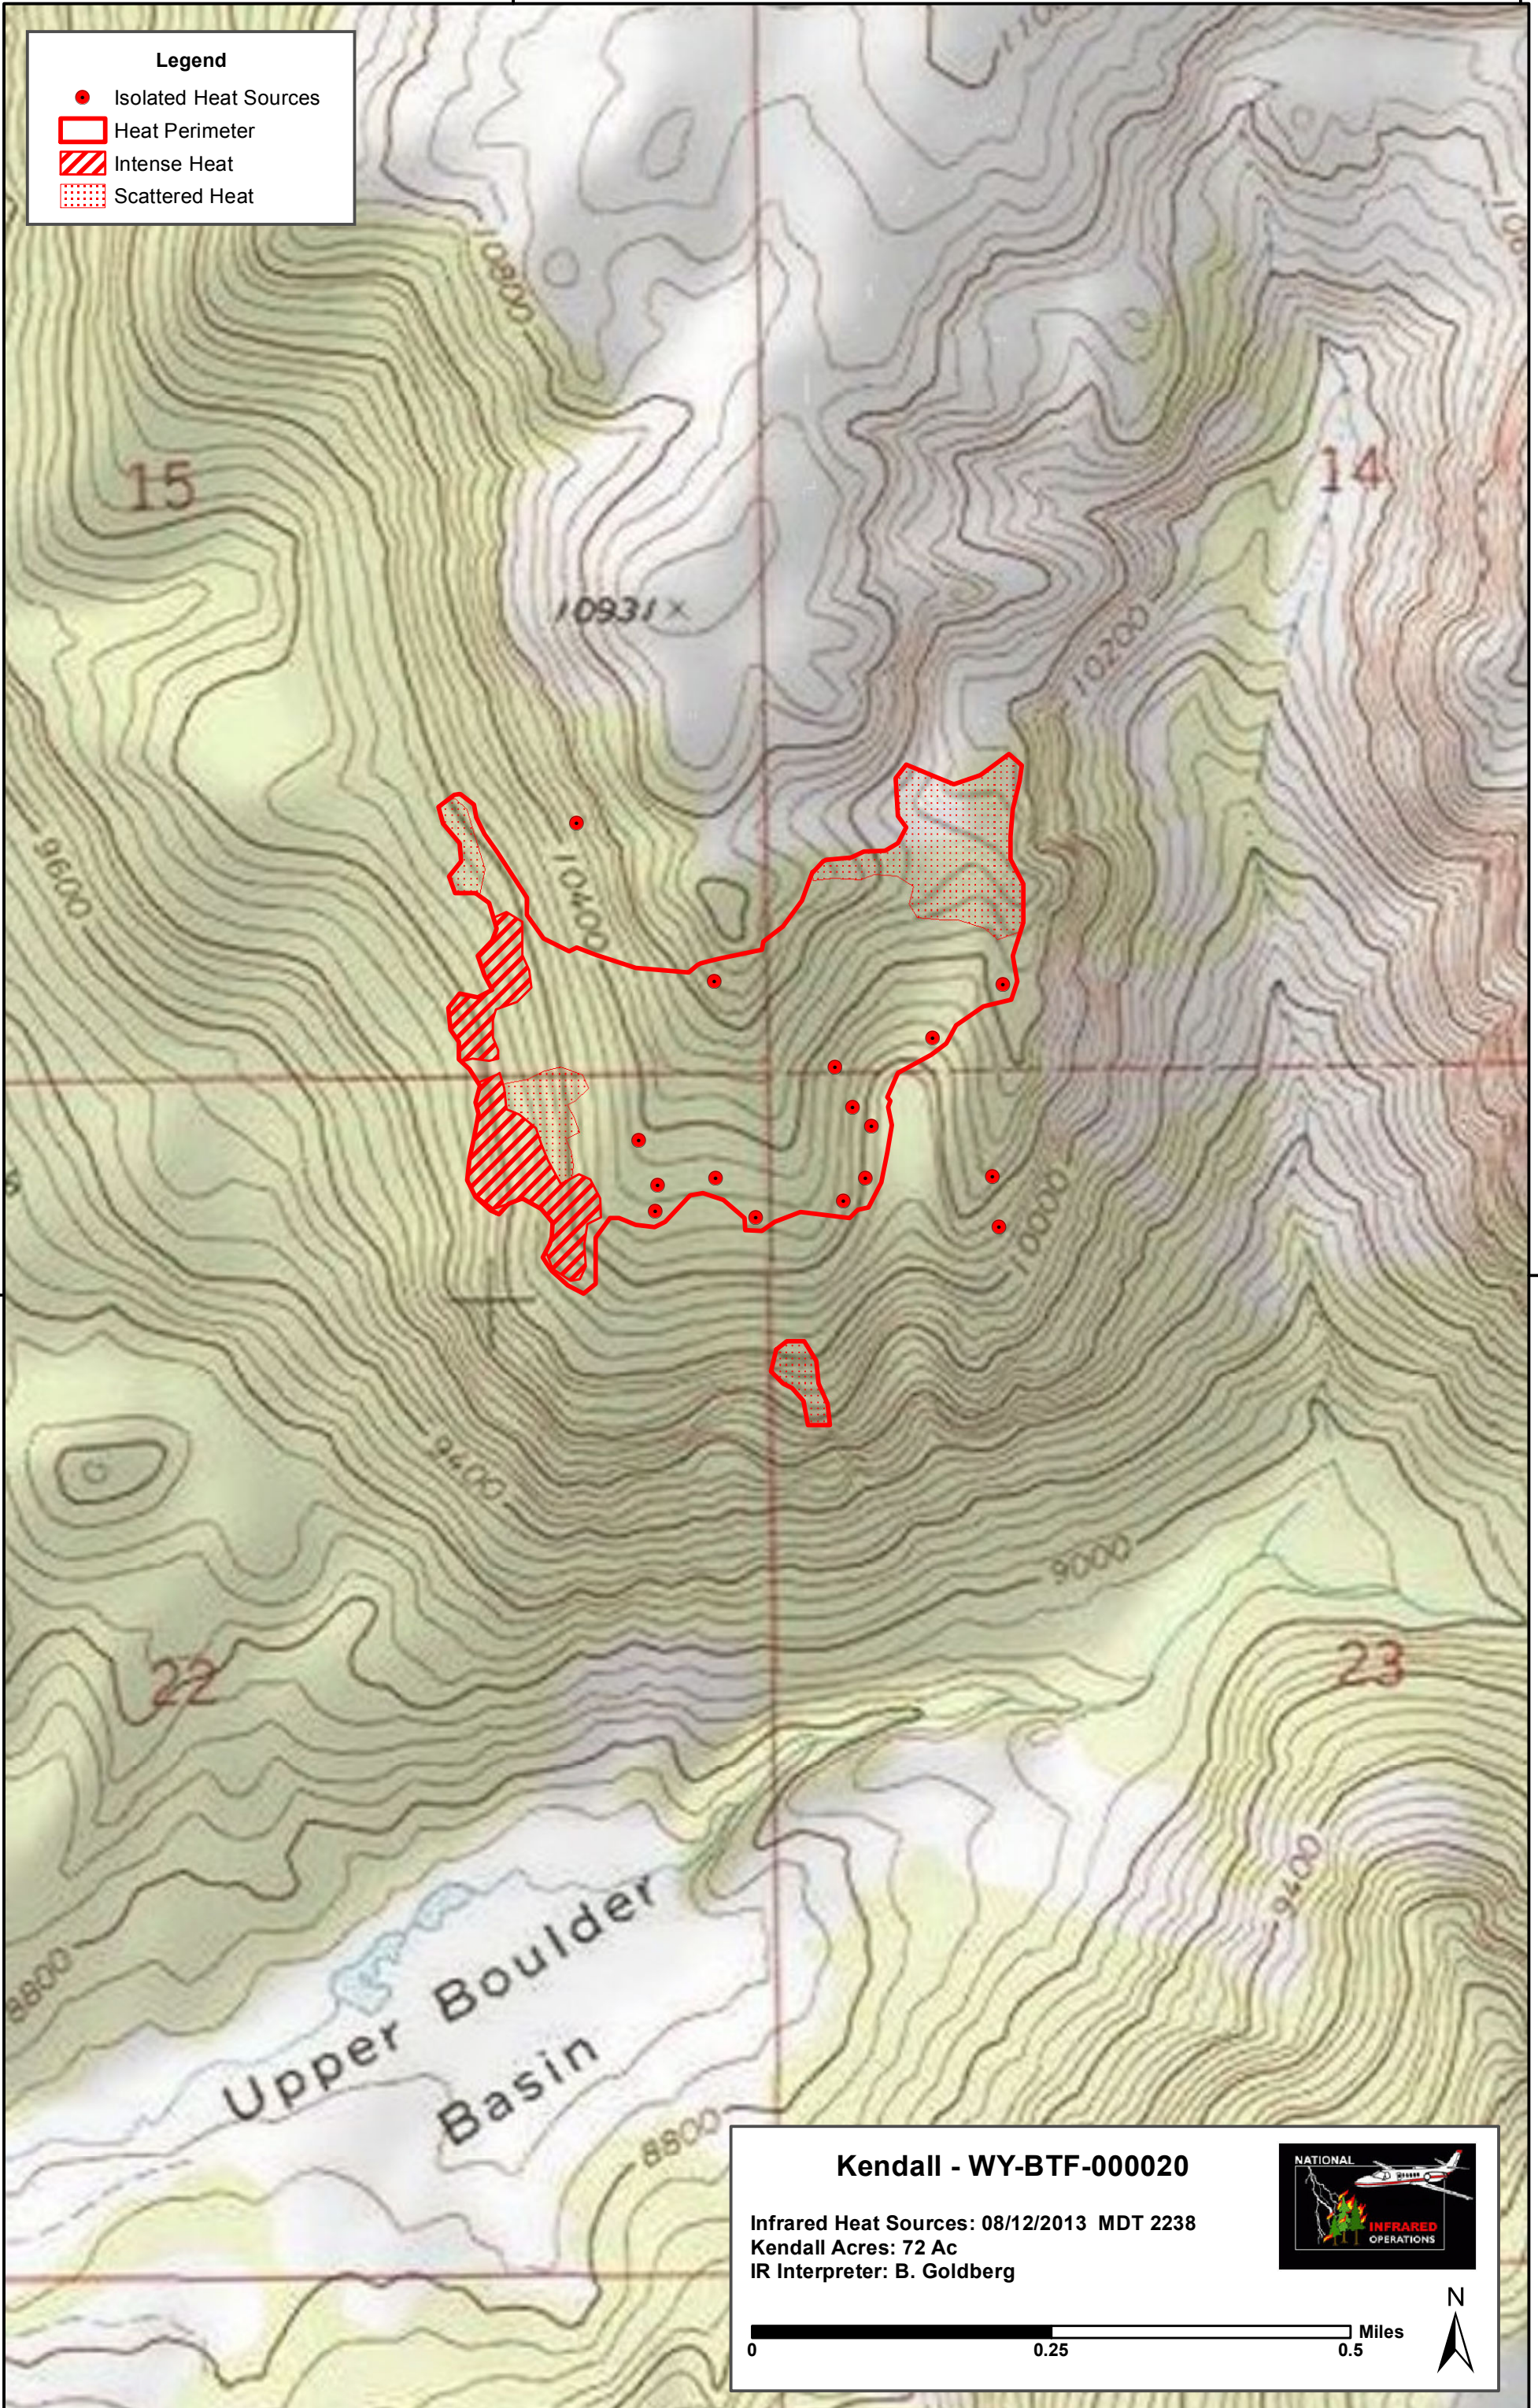

109°55'0"W

109°54'0"W

**Legend**

- Isolated Heat Sources
- Heat Perimeter
- Intense Heat
- Scattered Heat

43°10'0"N

43°10'0"N

109°55'0"W

### Kendall - WY-BTF-000020

Infrared Heat Sources: 08/12/2013 MDT 2238  
 Kendall Acres: 72 Ac  
 IR Interpreter: B. Goldberg