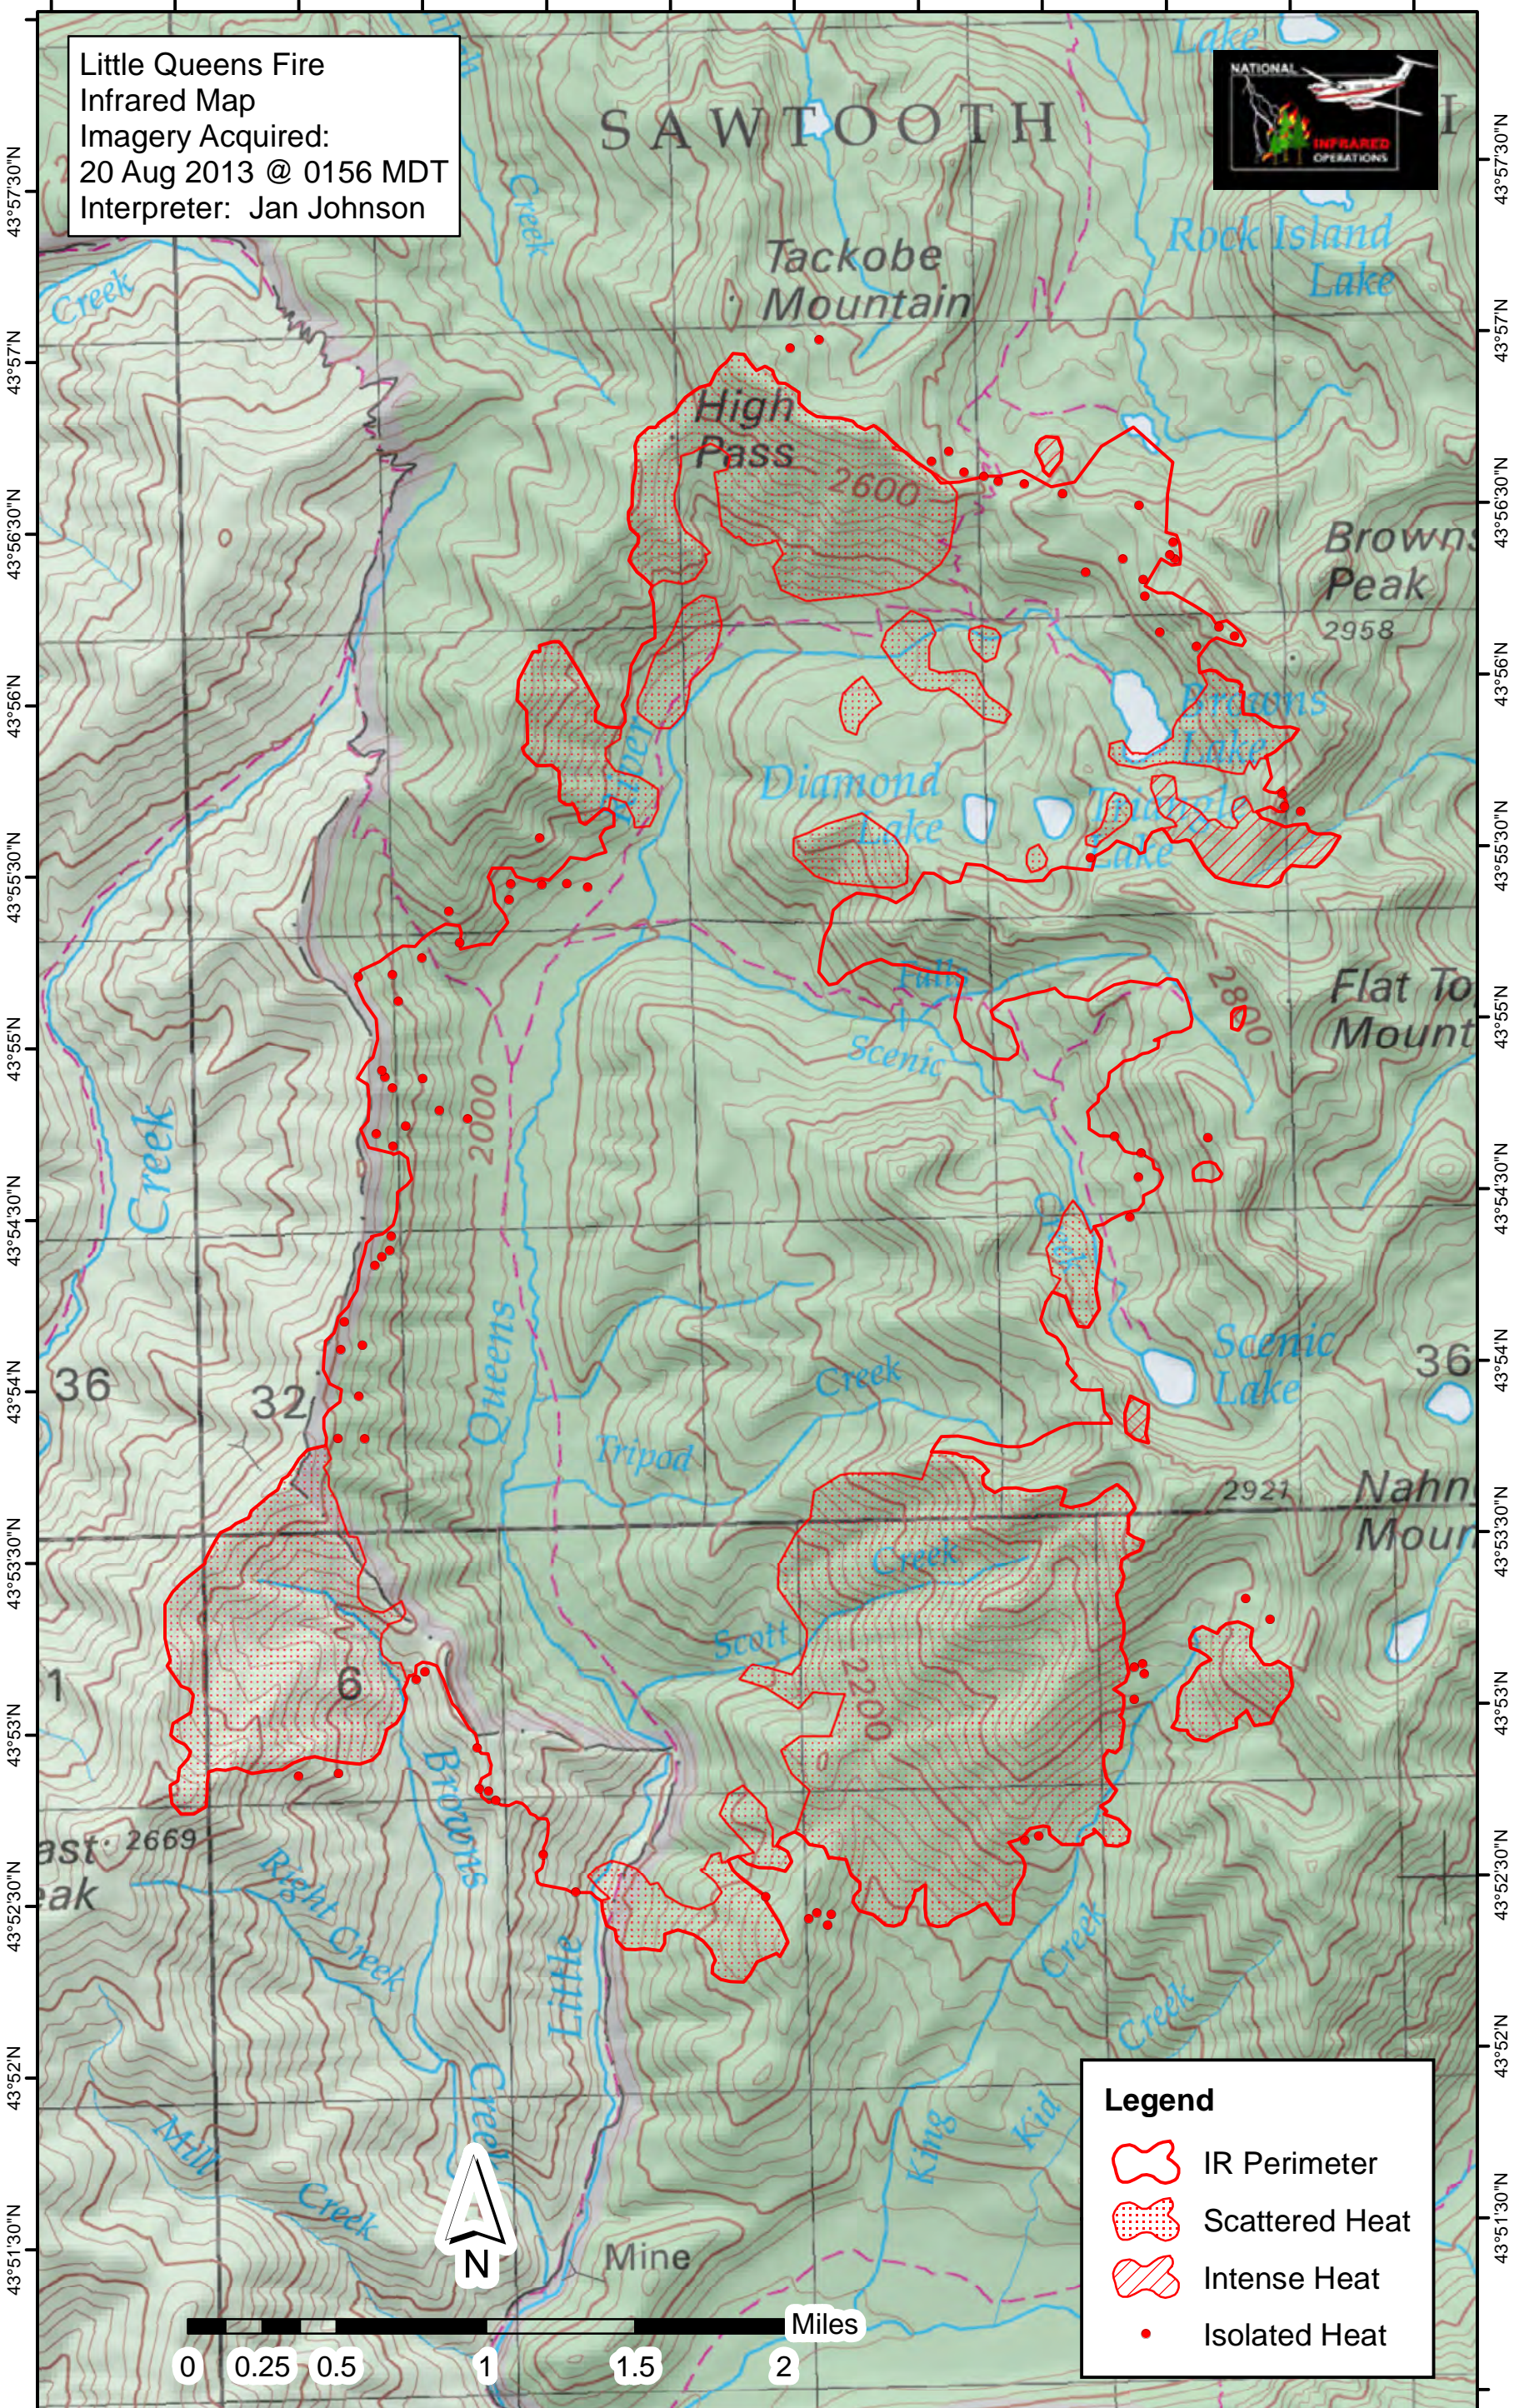

115°13'W 115°12'30"W 115°12'W 115°11'30"W 115°11'W 115°10'30"W 115°10'W 115°9'30"W 115°9'W 115°8'30"W 115°8'W 115°7'30"W

Little Queens Fire
Infrared Map
Imagery Acquired:
20 Aug 2013 @ 0156 MDT
Interpreter: Jan Johnson

Legend

- IR Perimeter
- Scattered Heat
- Intense Heat
- Isolated Heat

115°13'W 115°12'30"W 115°12'W 115°11'30"W 115°11'W 115°10'30"W 115°10'W 115°9'30"W 115°9'W 115°8'30"W 115°8'W 115°7'30"W