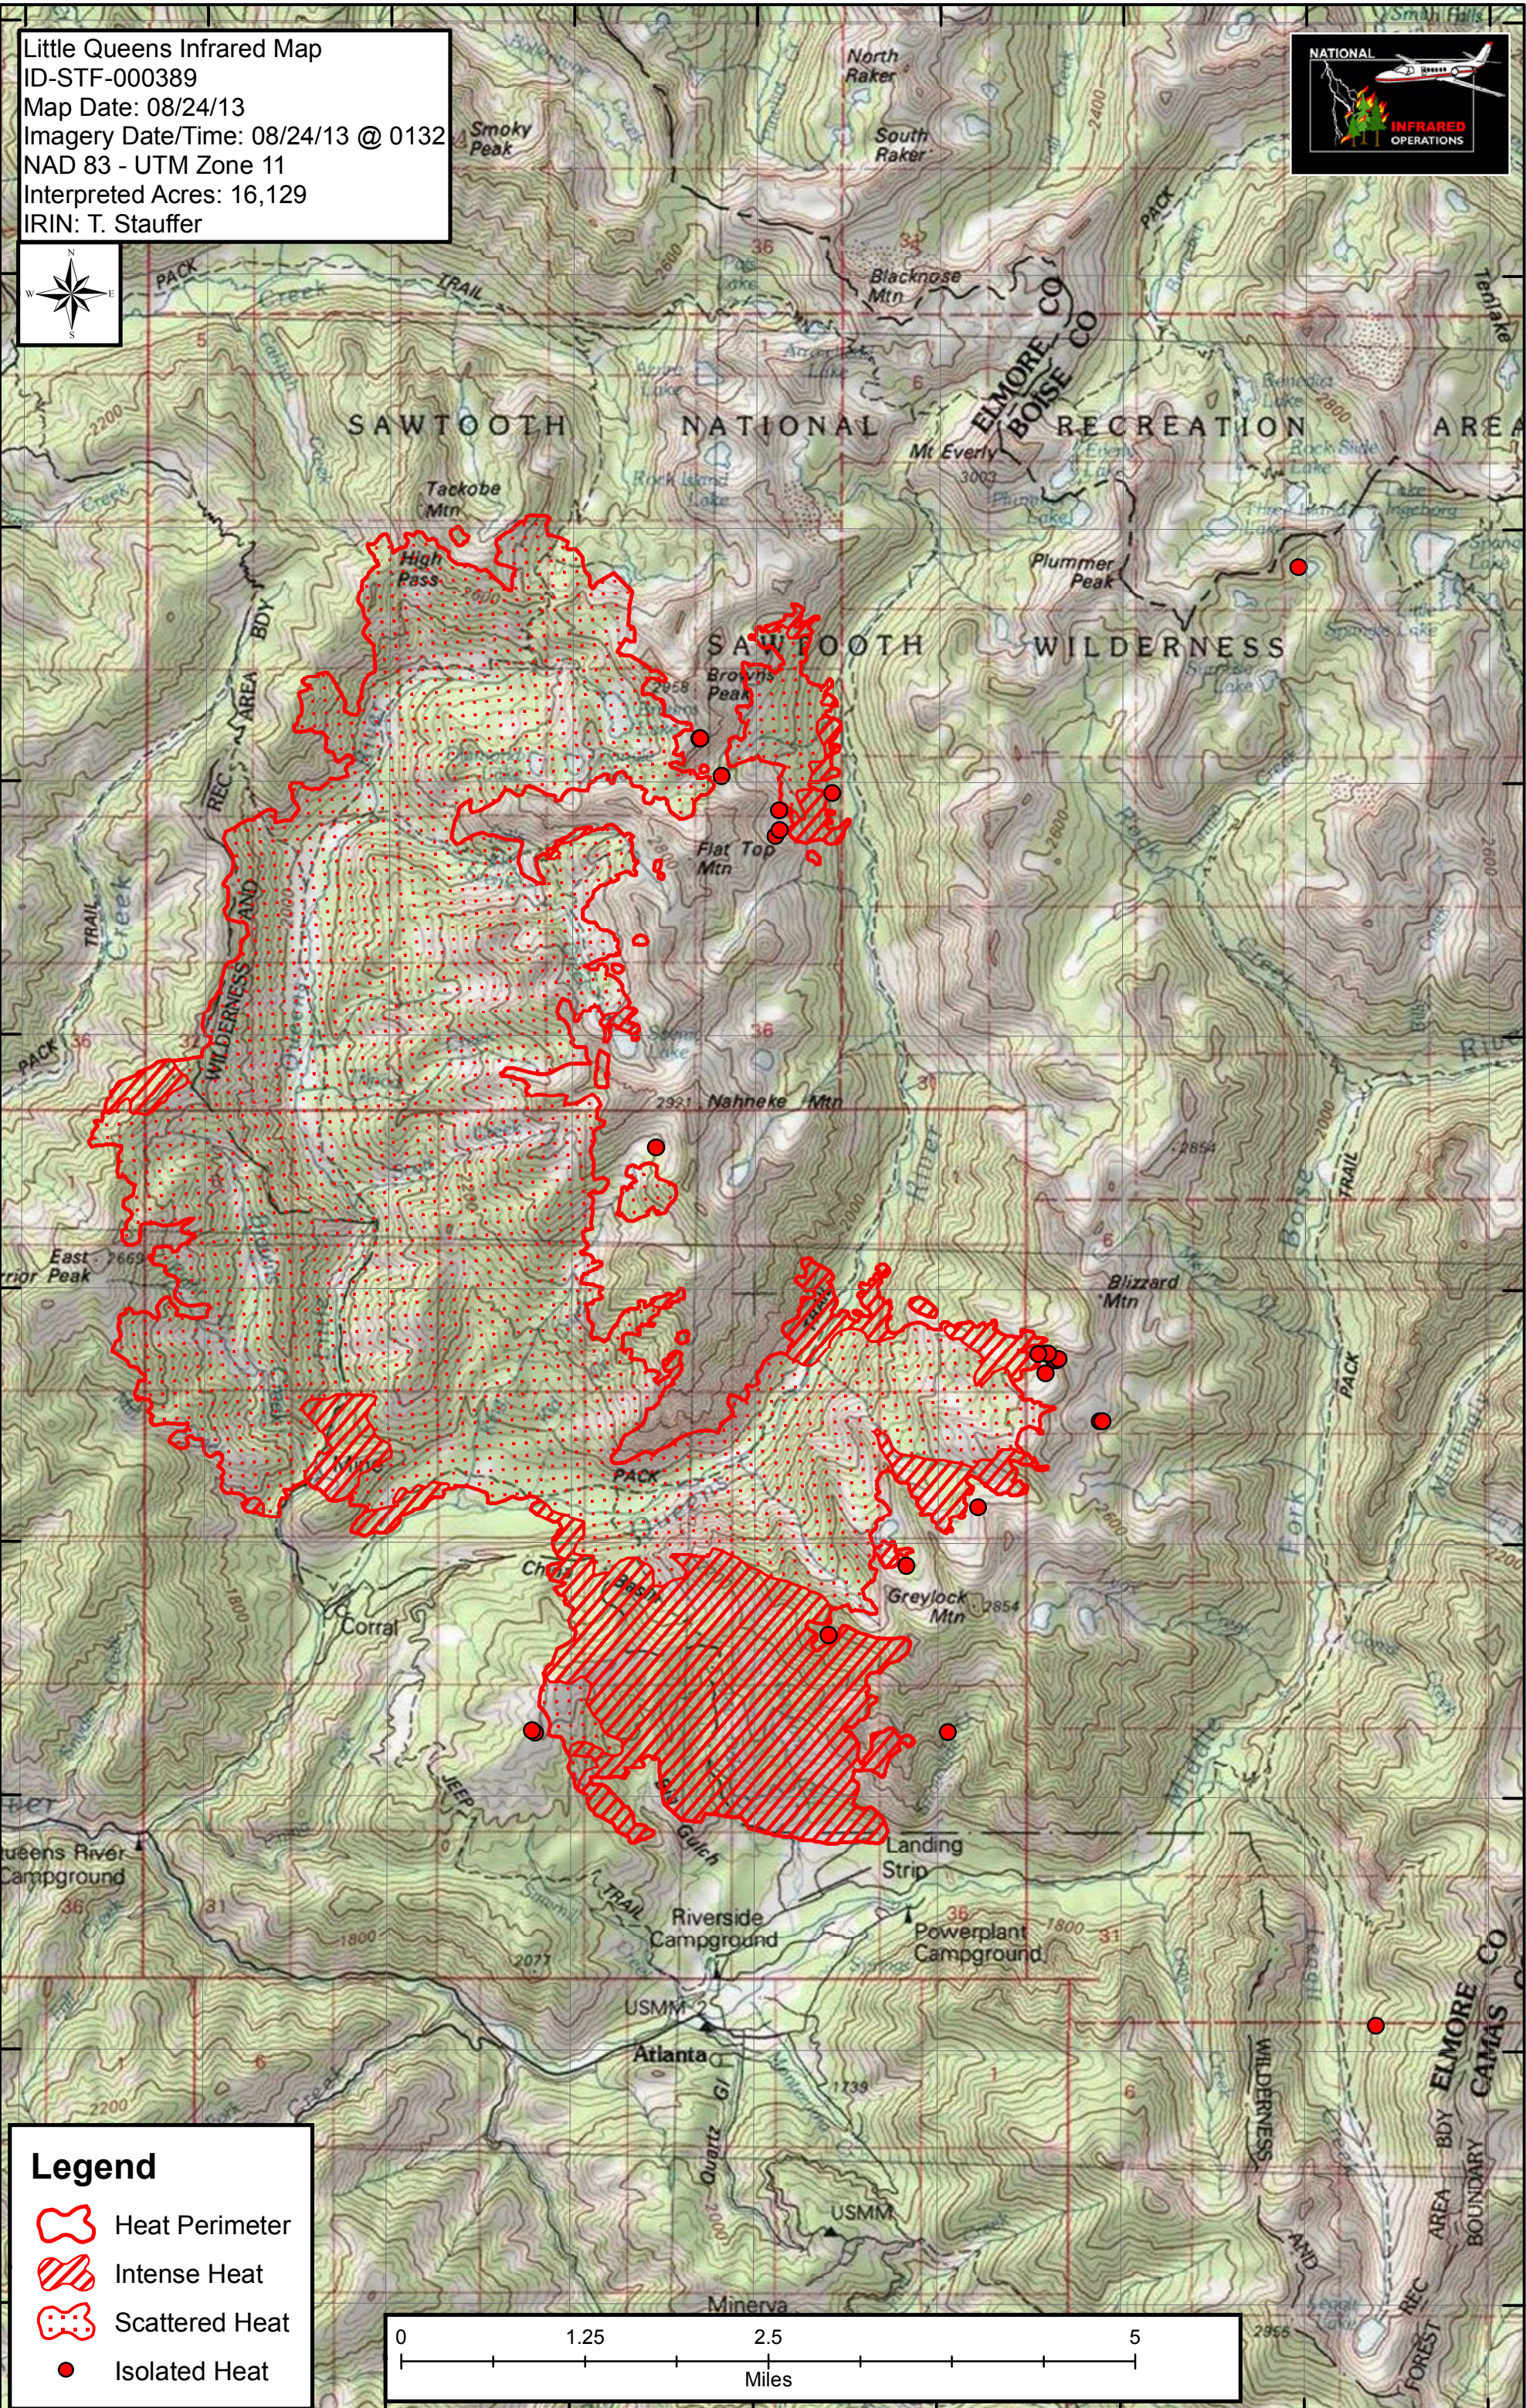

Little Queens Infrared Map  
 ID-STF-000389  
 Map Date: 08/24/13  
 Imagery Date/Time: 08/24/13 @ 0132  
 NAD 83 - UTM Zone 11  
 Interpreted Acres: 16,129  
 IRIN: T. Stauffer

44°0'0"N  
43°58'30"N  
43°57'0"N  
43°55'30"N  
43°54'0"N  
43°52'30"N  
43°51'0"N  
43°49'30"N  
43°48'0"N  
43°46'30"N

**Legend**

-  Heat Perimeter
-  Intense Heat
-  Scattered Heat
-  Isolated Heat

115°13'30"W 115°12'0"W 115°10'30"W 115°9'0"W 115°7'30"W 115°6'0"W 115°4'30"W 115°3'0"W 115°1'30"W