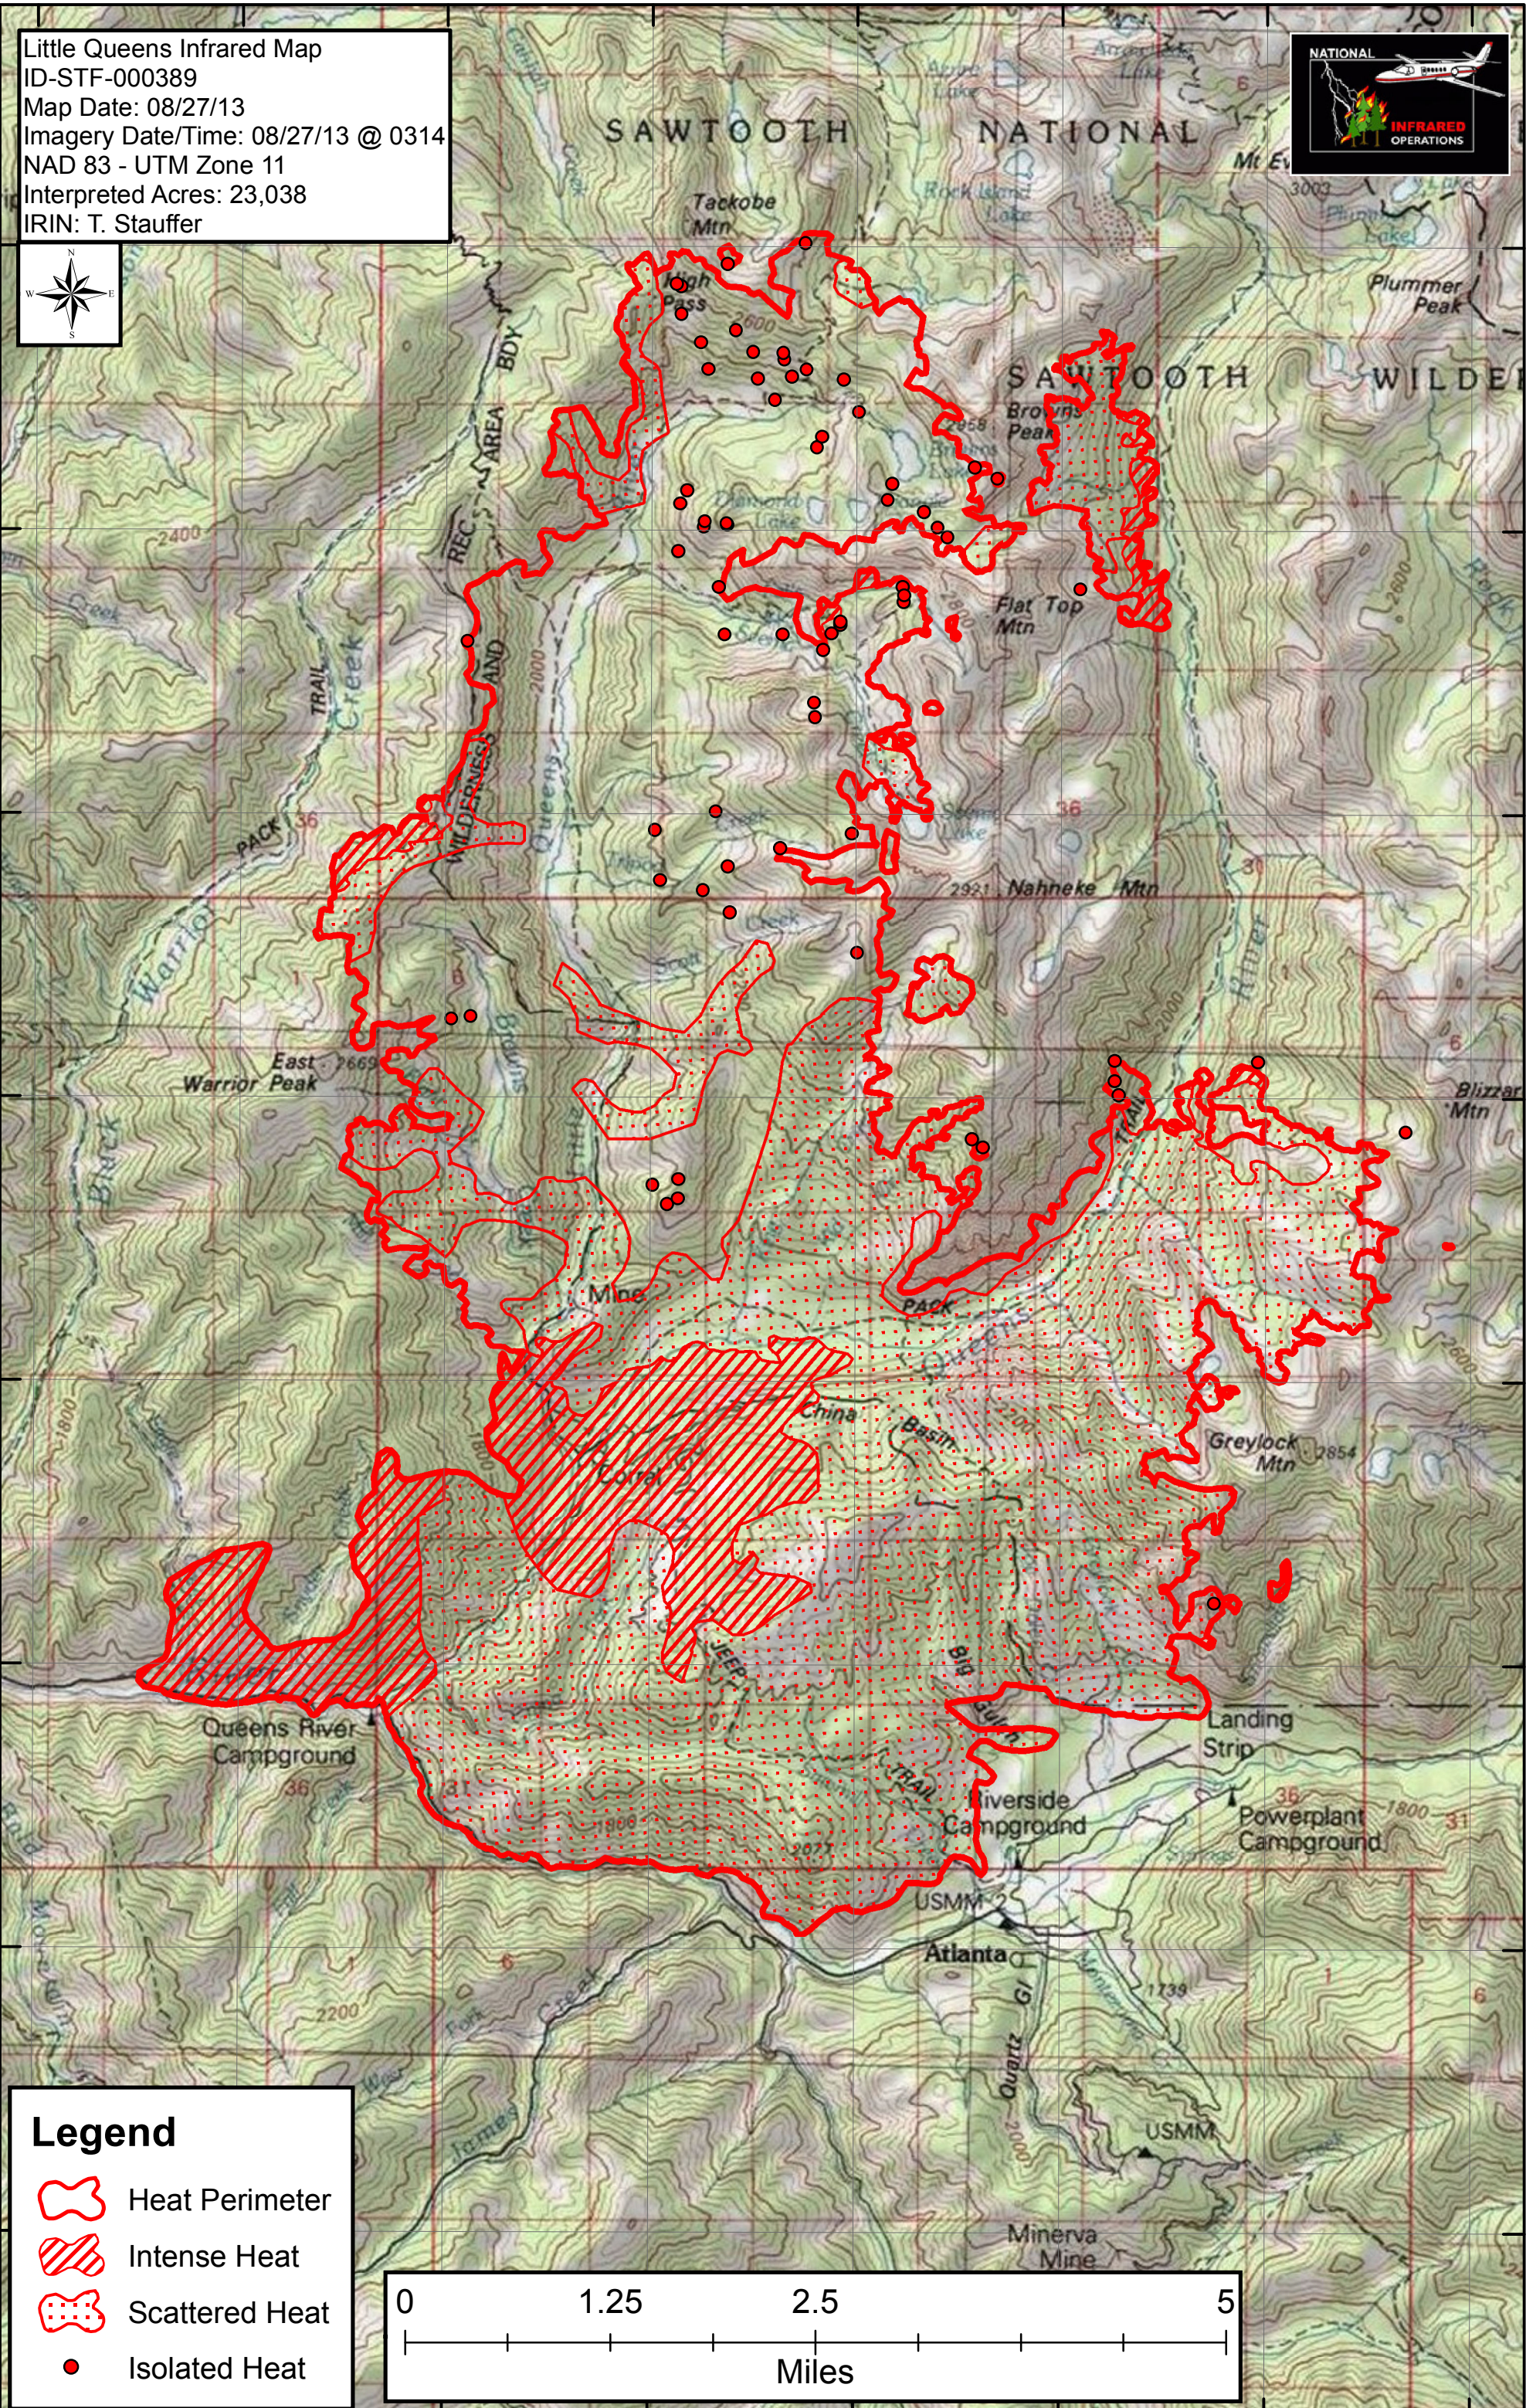

Little Queens Infrared Map
ID-STF-000389
Map Date: 08/27/13
Imagery Date/Time: 08/27/13 @ 0314
NAD 83 - UTM Zone 11
Interpreted Acres: 23,038
IRIN: T. Stauffer

43°57'0"N
43°55'30"N
43°54'0"N
43°52'30"N
43°51'0"N
43°49'30"N
43°48'0"N
43°46'30"N

Legend

- Heat Perimeter
- Intense Heat
- Scattered Heat
- Isolated Heat

115°15'0"W 115°13'30"W 115°12'0"W 115°10'30"W 115°9'0"W 115°7'30"W 115°6'0"W 115°4'30"W