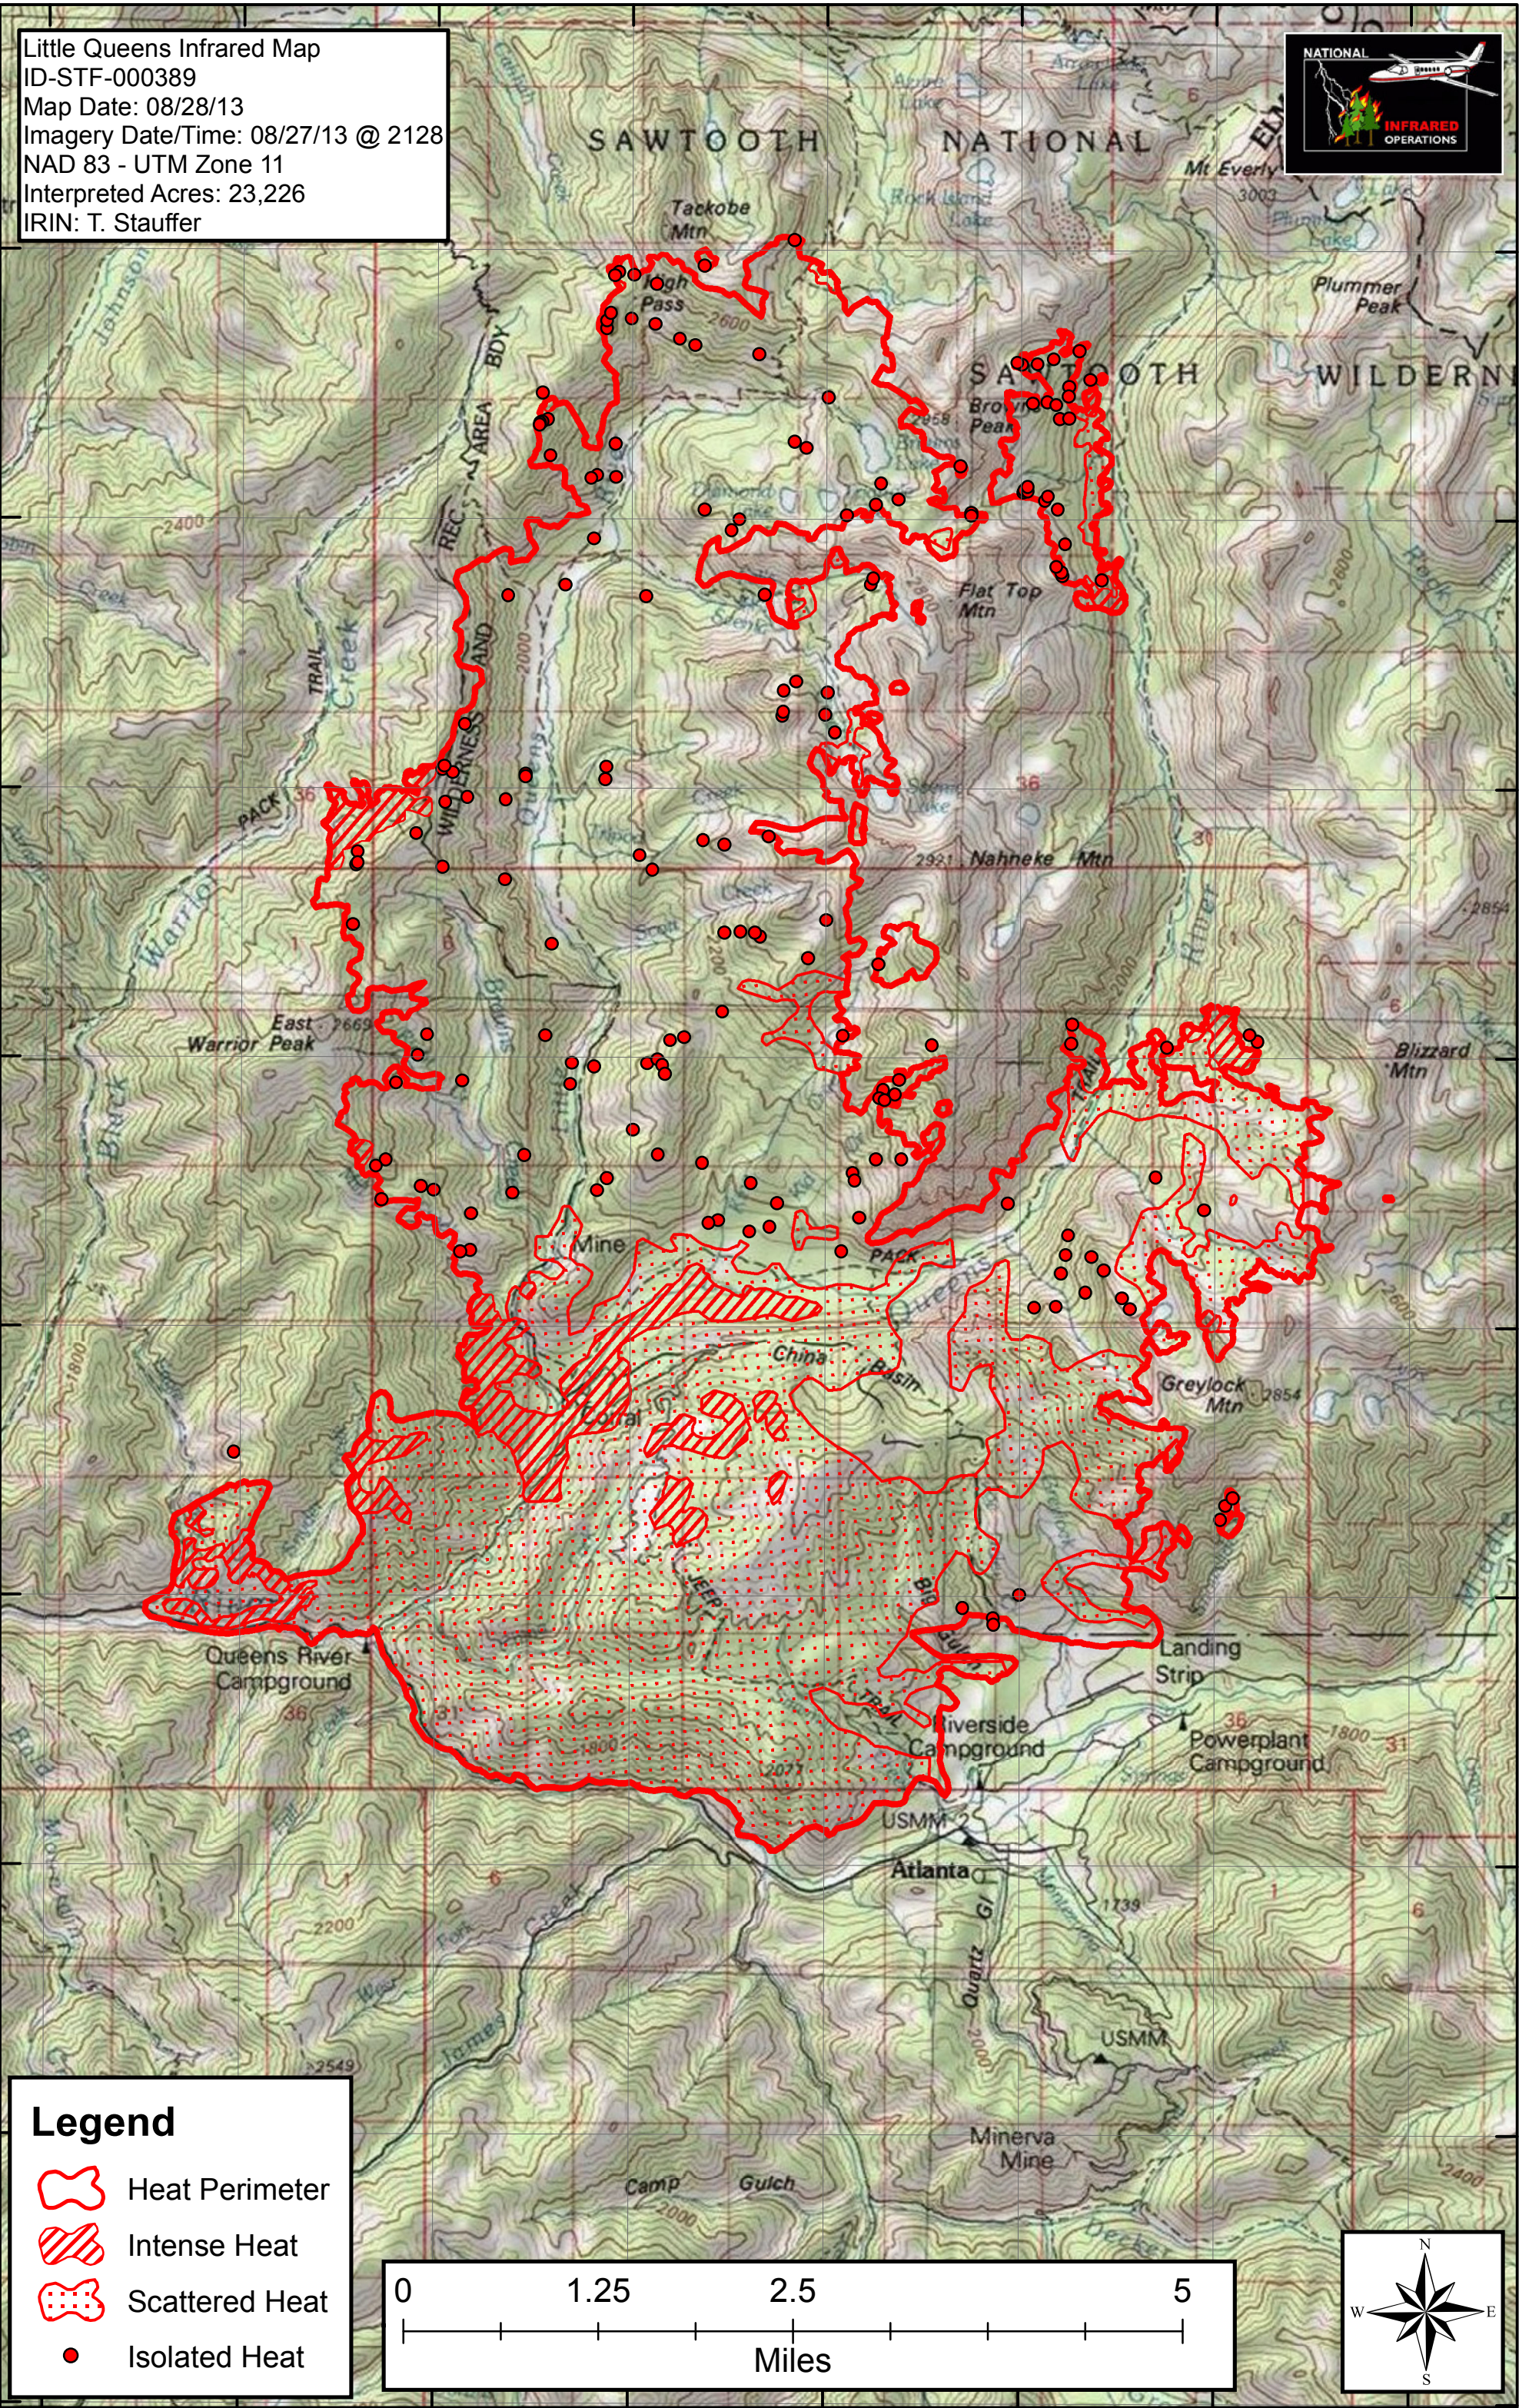

Little Queens Infrared Map
ID-STF-000389
Map Date: 08/28/13
Imagery Date/Time: 08/27/13 @ 2128
NAD 83 - UTM Zone 11
Interpreted Acres: 23,226
IRIN: T. Stauffer

43°57'0"N
43°55'30"N
43°54'0"N
43°52'30"N
43°51'0"N
43°49'30"N
43°48'0"N
43°46'30"N
43°45'0"N

Legend

- Heat Perimeter
- Intense Heat
- Scattered Heat
- Isolated Heat

115°15'0"W 115°13'30"W 115°12'0"W 115°10'30"W 115°9'0"W 115°7'30"W 115°6'0"W 115°4'30"W