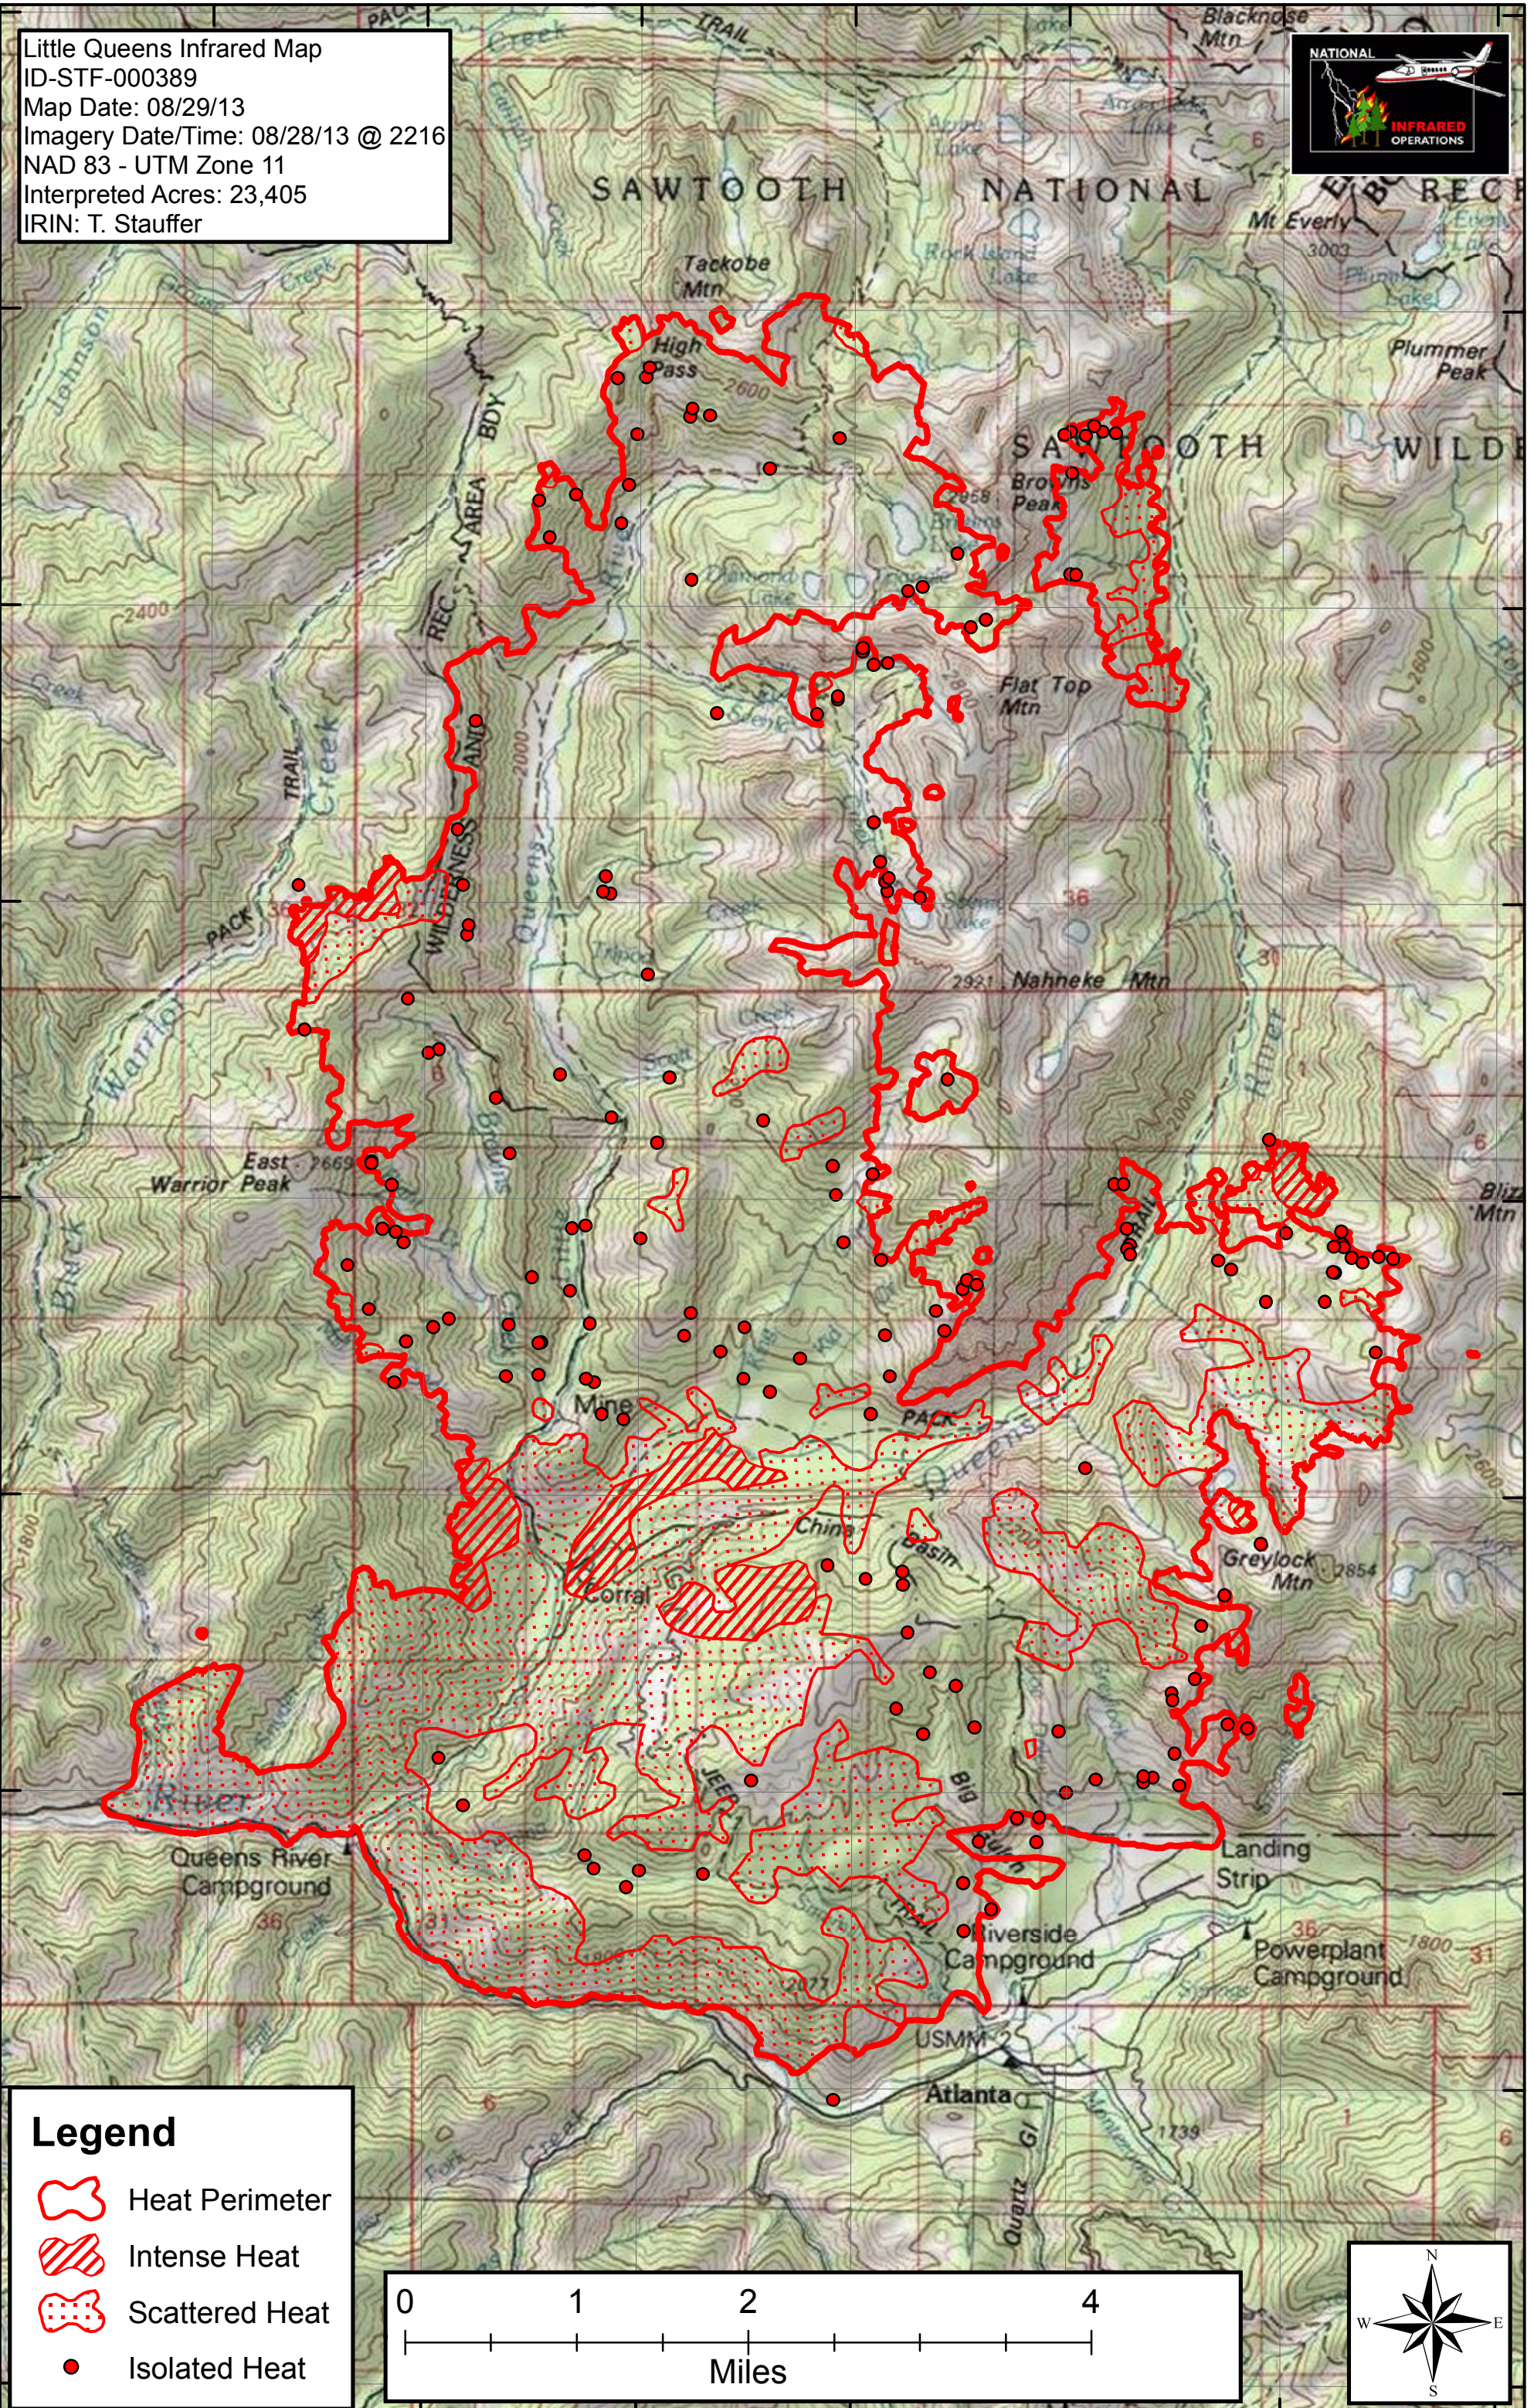

Little Queens Infrared Map
 ID-STF-000389
 Map Date: 08/29/13
 Imagery Date/Time: 08/28/13 @ 2216
 NAD 83 - UTM Zone 11
 Interpreted Acres: 23,405
 IRIN: T. Stauffer

43°58'30"N
 43°57'0"N
 43°55'30"N
 43°54'0"N
 43°52'30"N
 43°51'0"N
 43°49'30"N
 43°48'0"N
 43°46'30"N

Legend

-  Heat Perimeter
-  Intense Heat
-  Scattered Heat
-  Isolated Heat

115°13'30"W 115°12'0"W 115°10'30"W 115°9'0"W 115°7'30"W 115°6'0"W 115°4'30"W