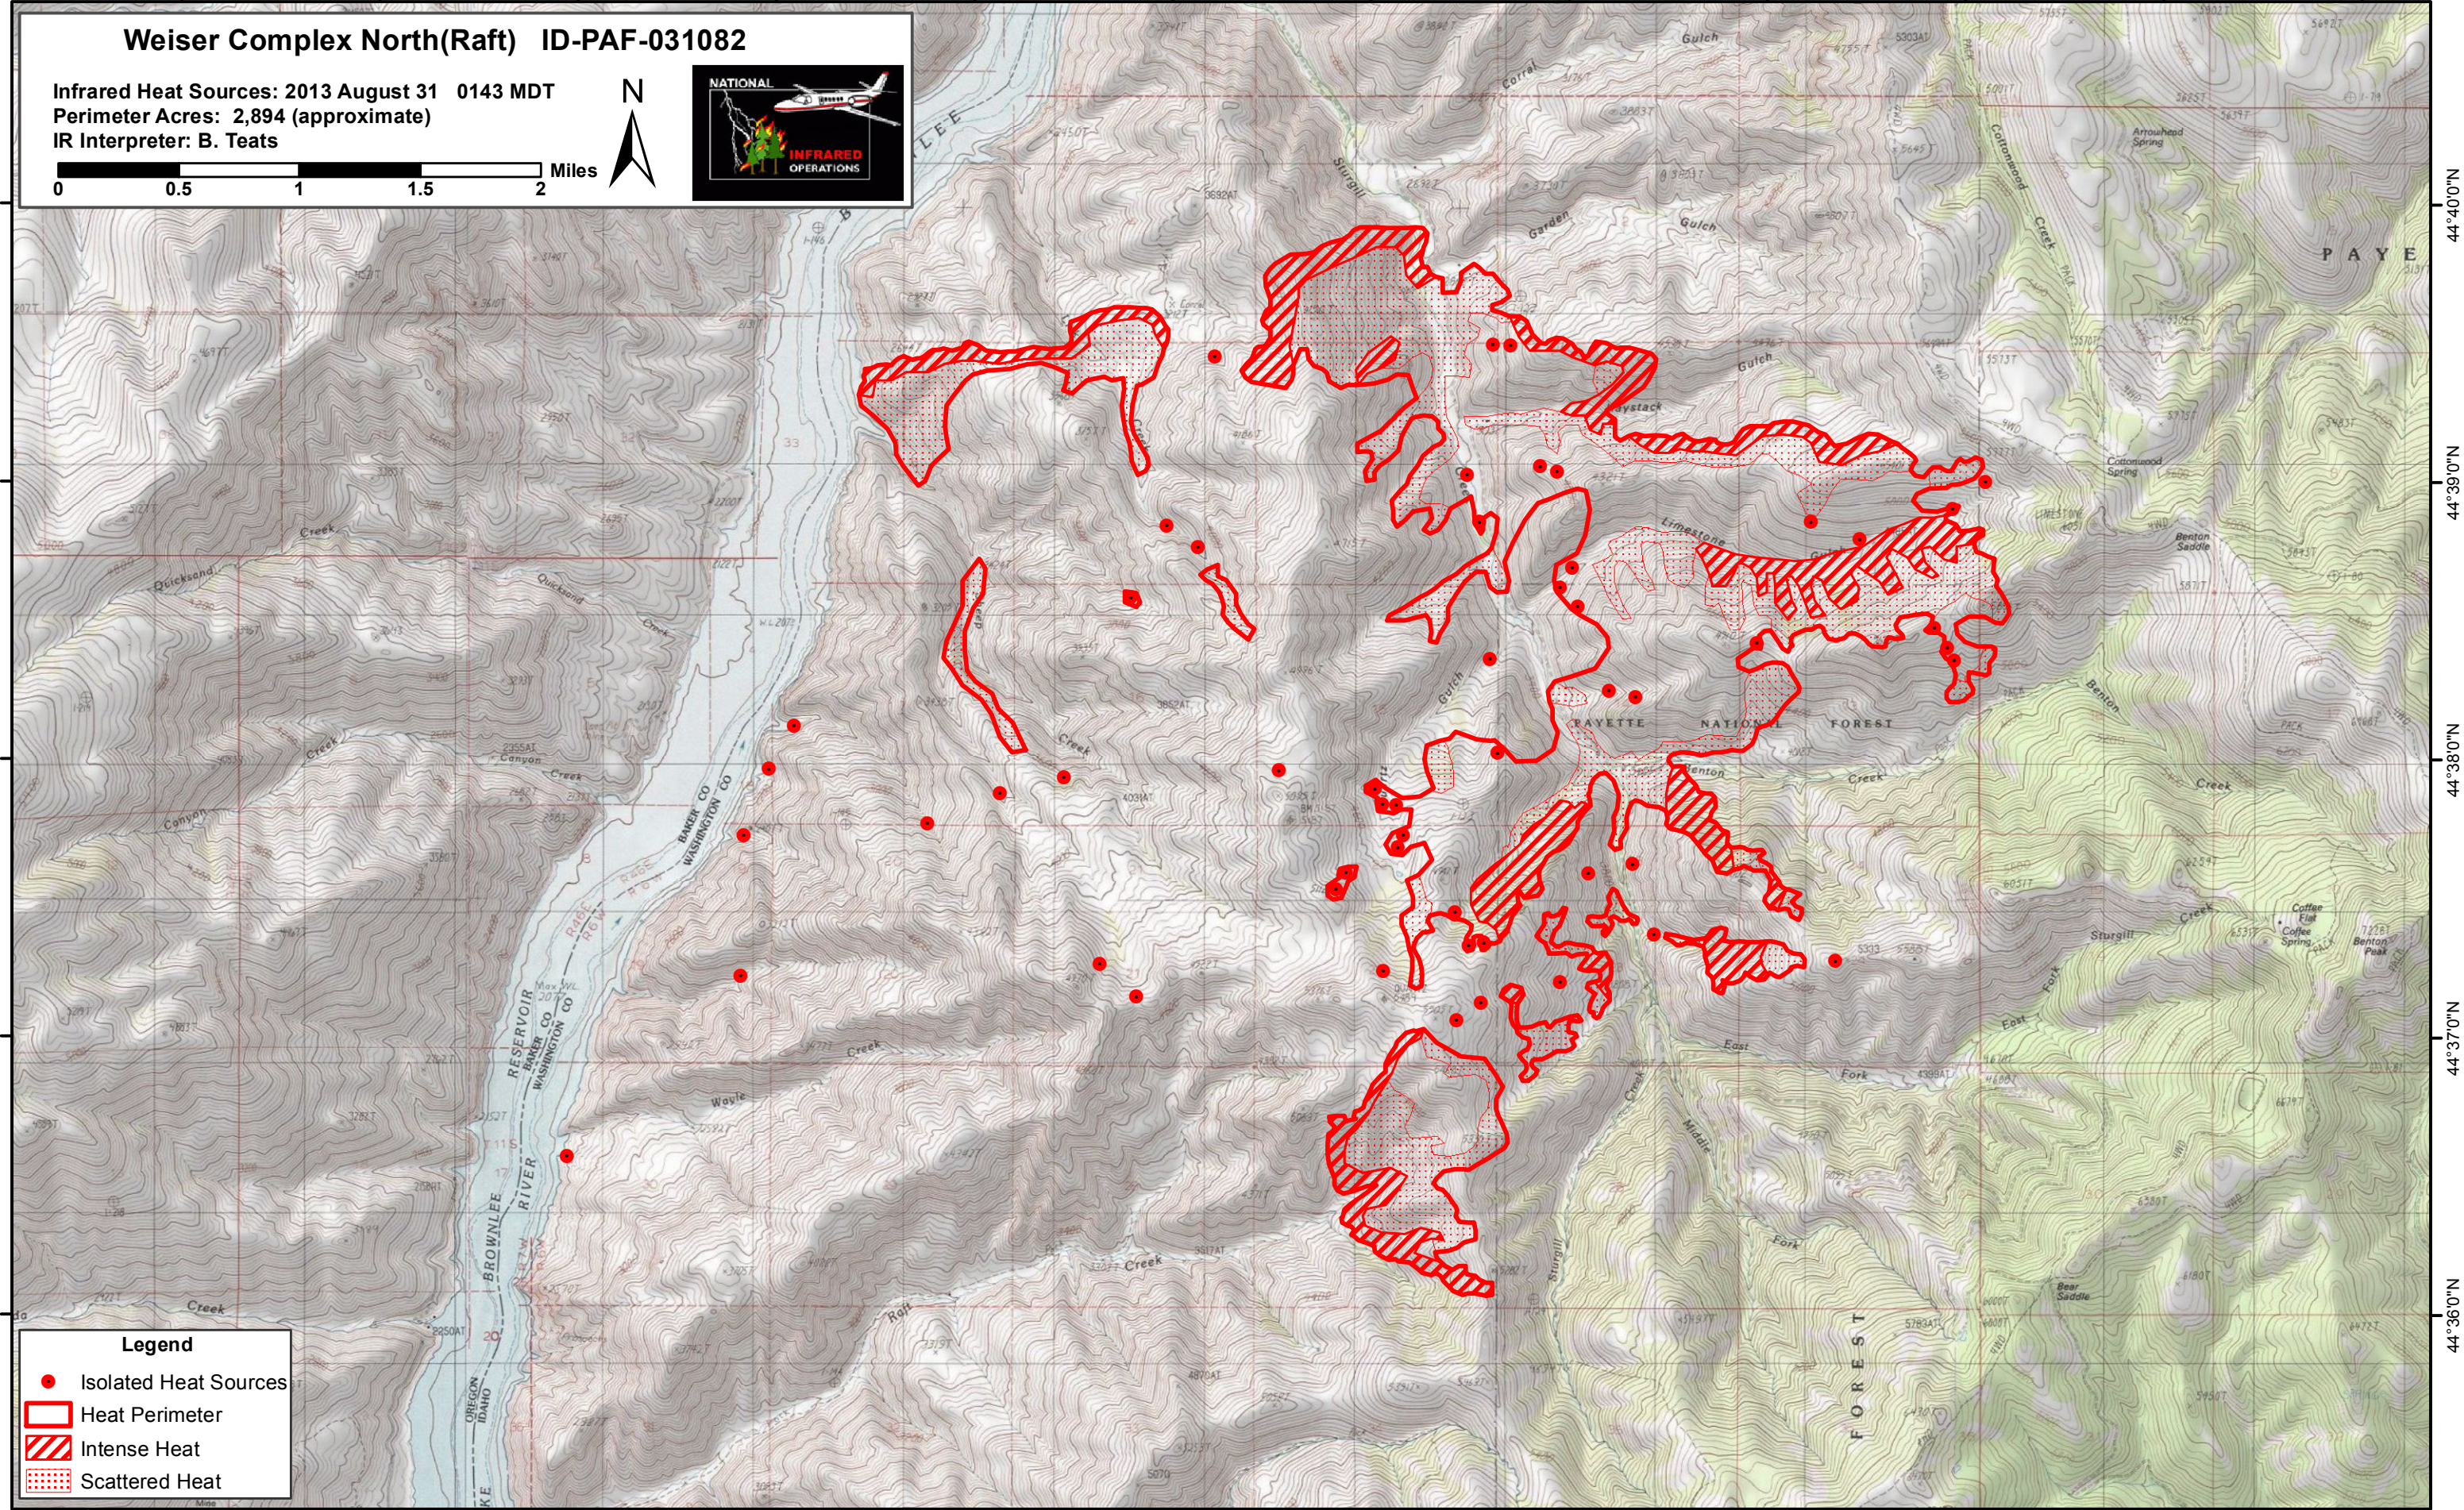

117°90"W 117°80"W 117°70"W 117°60"W 117°50"W 117°40"W 117°30"W 117°20"W 117°10"W 117°00"W 116°59'0"W 116°58'0"W

Weiser Complex North(Raft) ID-PAF-031082

Infrared Heat Sources: 2013 August 31 0143 MDT
Perimeter Acres: 2,894 (approximate)
IR Interpreter: B. Teats

44°40'0"N

44°39'0"N

44°38'0"N

44°37'0"N

44°36'0"N

44°40'0"N

44°39'0"N

44°38'0"N

44°37'0"N

44°36'0"N

Legend

- Isolated Heat Sources
- Heat Perimeter
- Intense Heat
- Scattered Heat

117°90"W 117°80"W 117°70"W 117°60"W 117°50"W 117°40"W 117°30"W 117°20"W 117°10"W 117°00"W 116°59'0"W 116°58'0"W