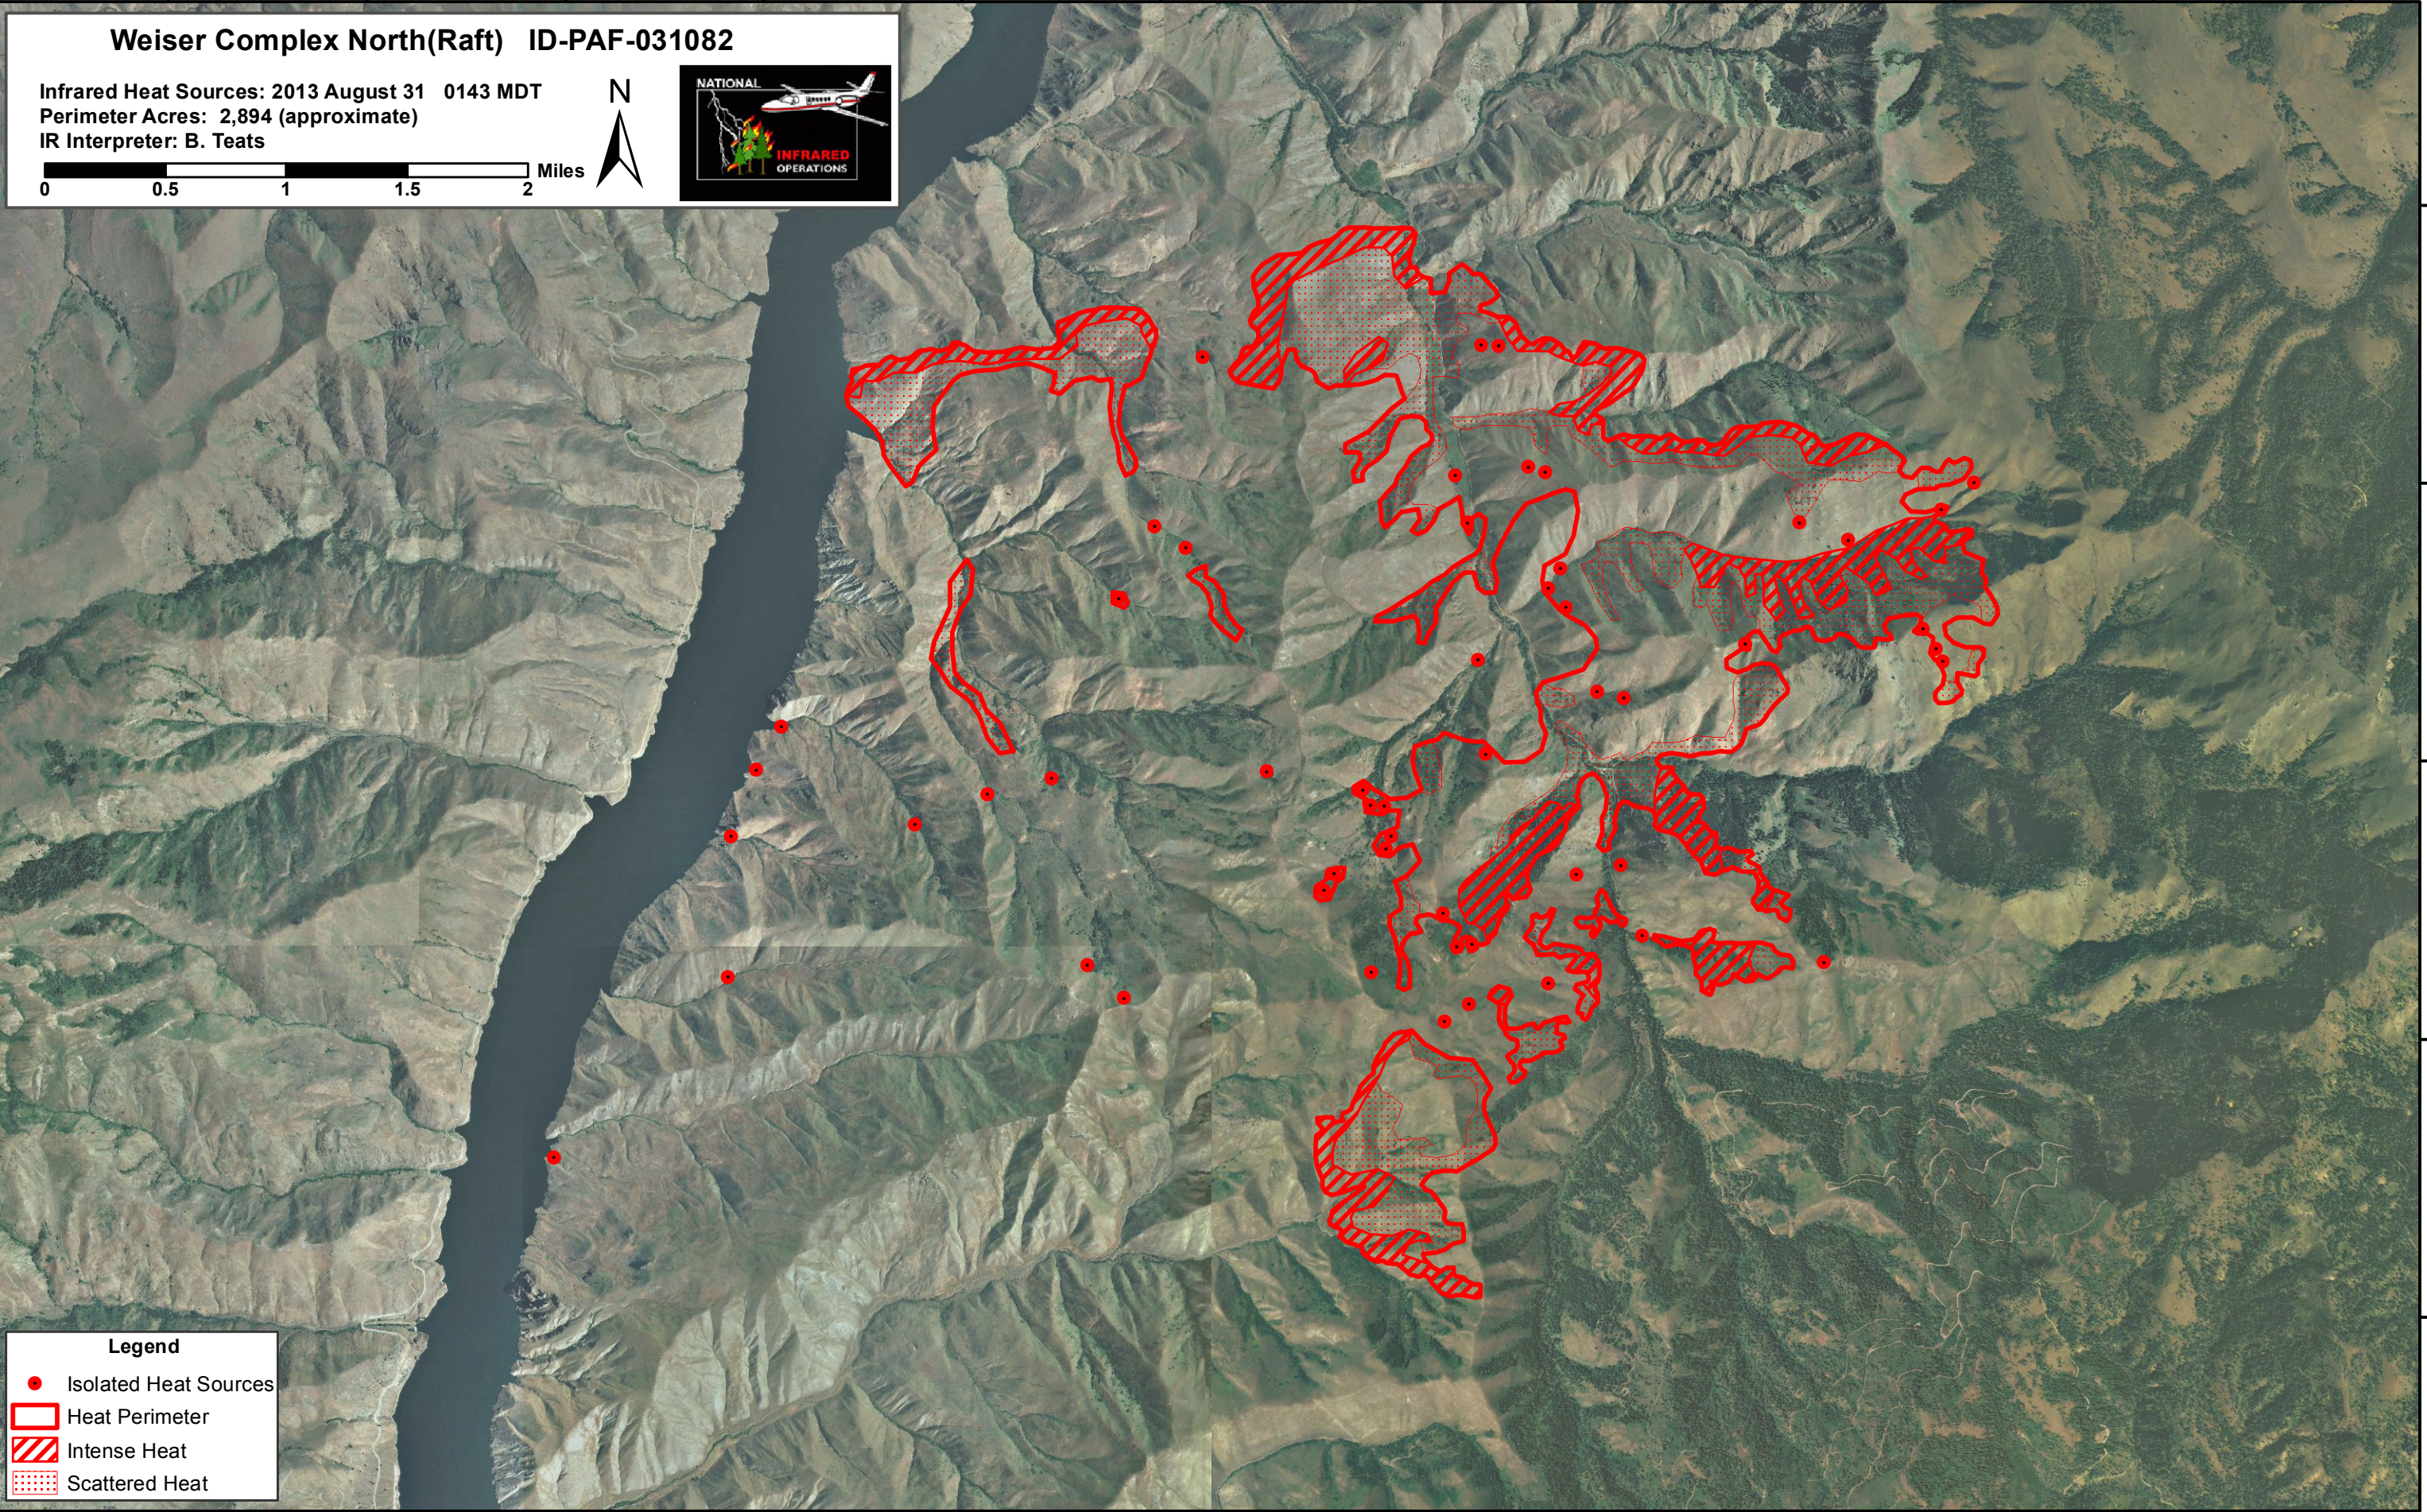

117°90"W 117°80"W 117°70"W 117°60"W 117°50"W 117°40"W 117°30"W 117°20"W 117°10"W 117°00"W 116°59'0"W 116°58'0"W

Weiser Complex North(Raft) ID-PAF-031082

Infrared Heat Sources: 2013 August 31 0143 MDT
Perimeter Acres: 2,894 (approximate)
IR Interpreter: B. Teats

44°40'0"N
44°39'0"N
44°38'0"N
44°37'0"N
44°36'0"N

44°40'0"N
44°39'0"N
44°38'0"N
44°37'0"N
44°36'0"N

Legend

- Isolated Heat Sources
- ▭ Heat Perimeter
- ▨ Intense Heat
- ▤ Scattered Heat

117°90"W 117°80"W 117°70"W 117°60"W 117°50"W 117°40"W 117°30"W 117°20"W 117°10"W 117°00"W 116°59'0"W 116°58'0"W