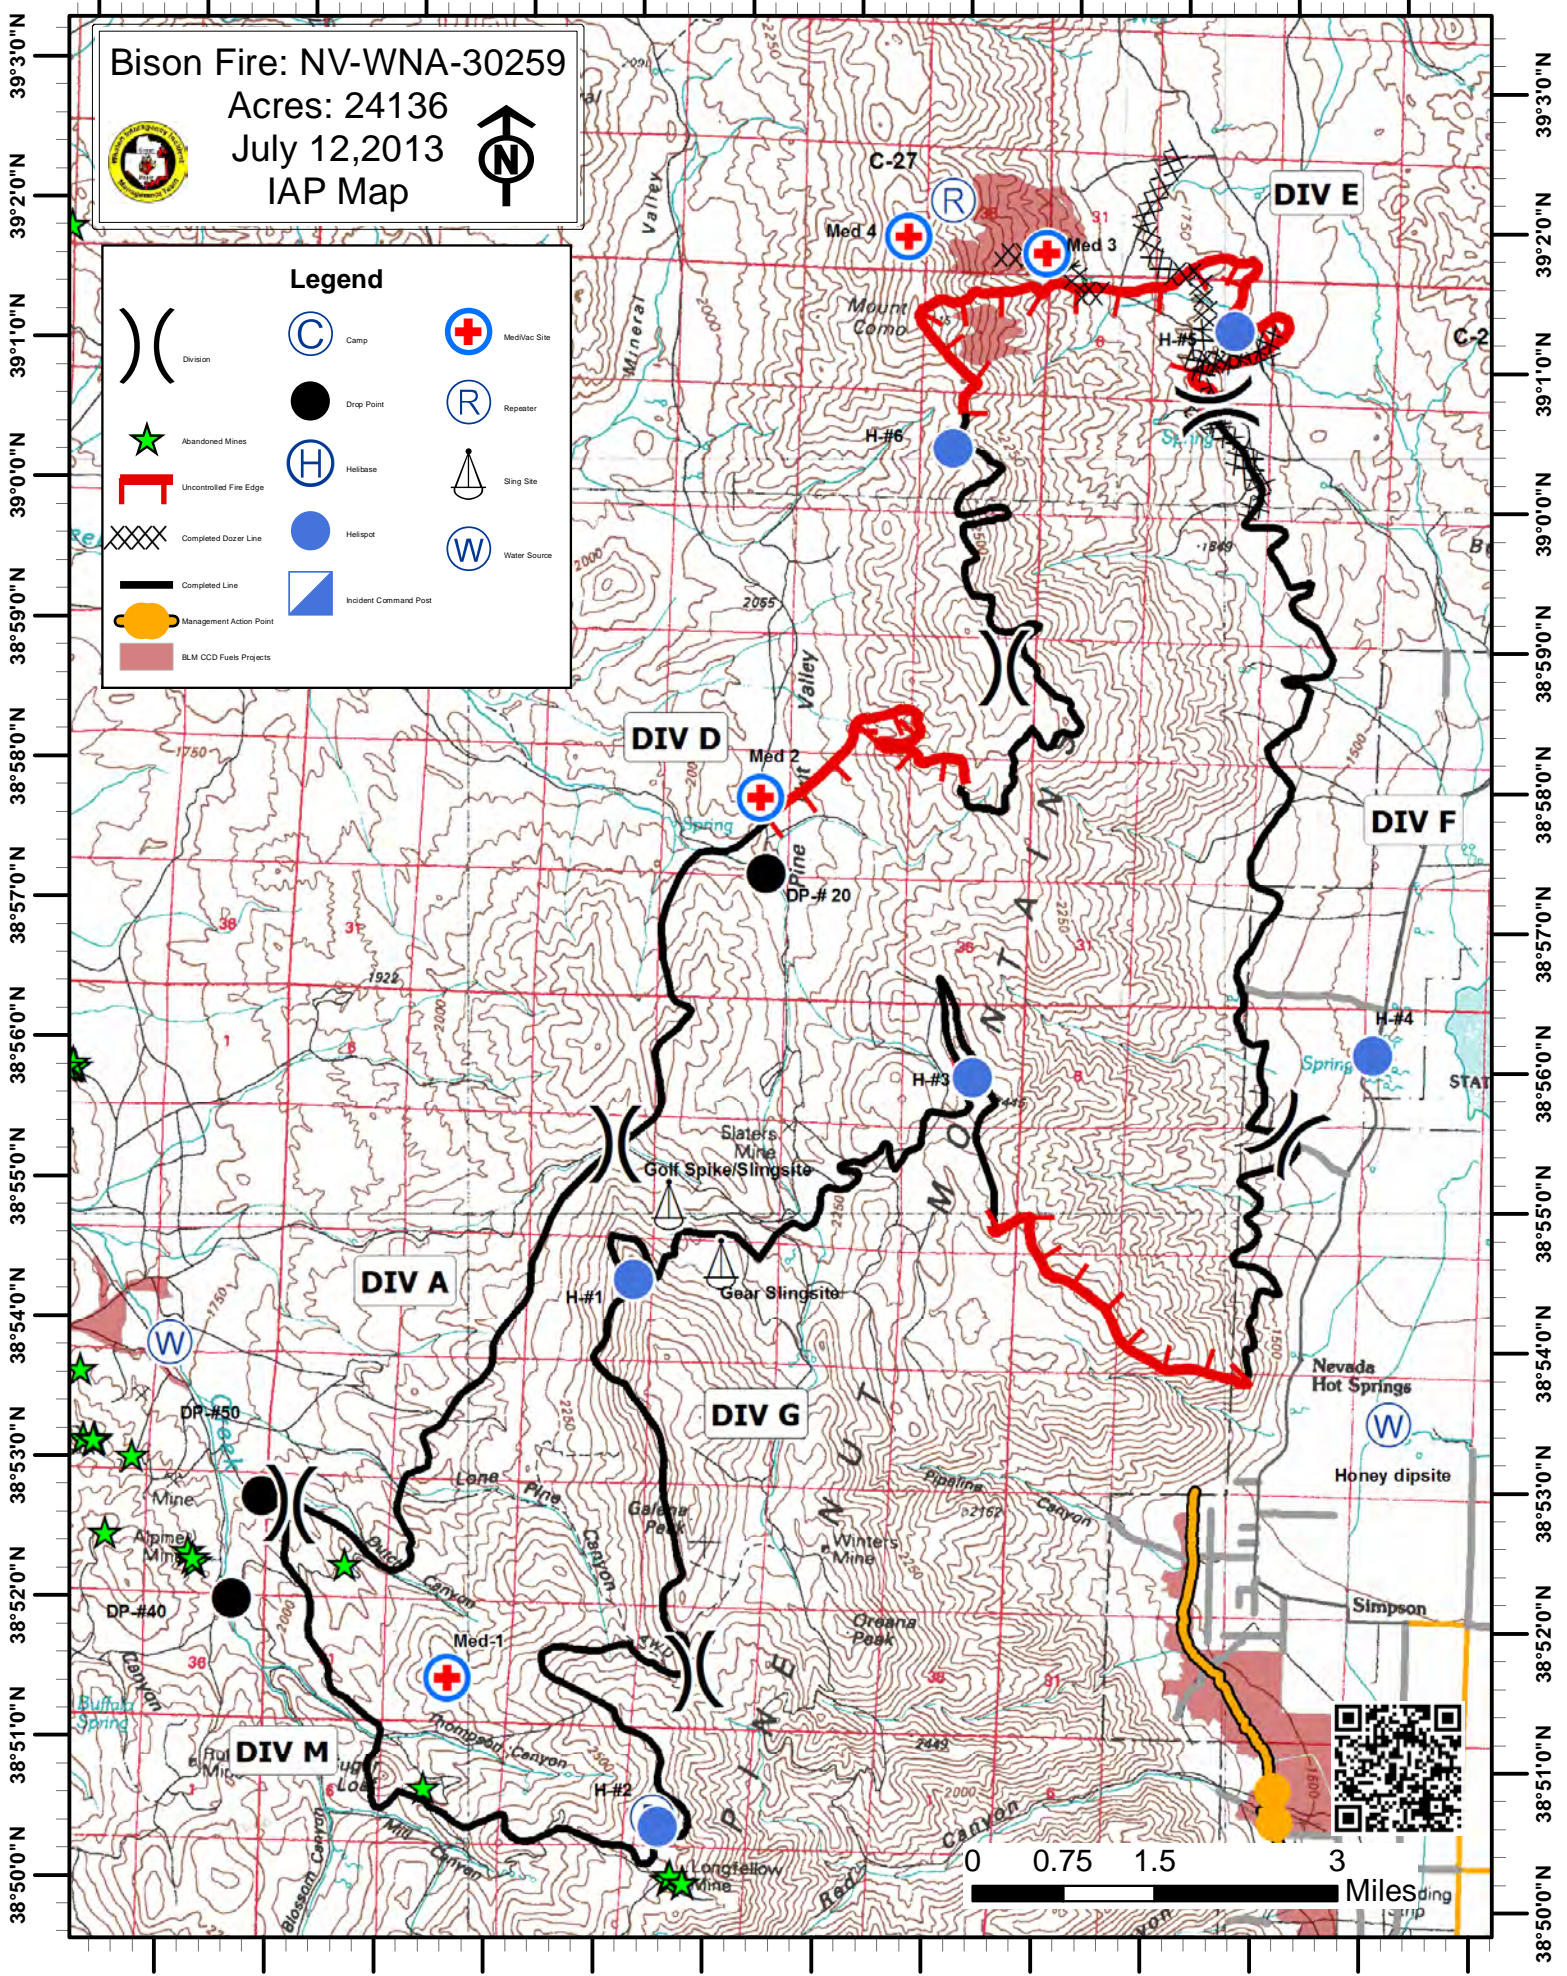

119°36'0"W 119°34'0"W 119°32'0"W 119°30'0"W 119°28'0"W 119°26'0"W 119°24'0"W

Bison Fire: NV-WNA-30259
Acres: 24136
July 12, 2013
IAP Map

Legend

39°30'0"N
39°20'0"N
39°10'0"N
39°0'0"N
38°59'0"N
38°58'0"N
38°57'0"N
38°56'0"N
38°55'0"N
38°54'0"N
38°53'0"N
38°52'0"N
38°51'0"N
38°50'0"N

39°30'0"N
39°20'0"N
39°10'0"N
39°0'0"N
38°59'0"N
38°58'0"N
38°57'0"N
38°56'0"N
38°55'0"N
38°54'0"N
38°53'0"N
38°52'0"N
38°51'0"N
38°50'0"N

119°34'0"W 119°32'0"W 119°30'0"W 119°28'0"W 119°26'0"W 119°24'0"W