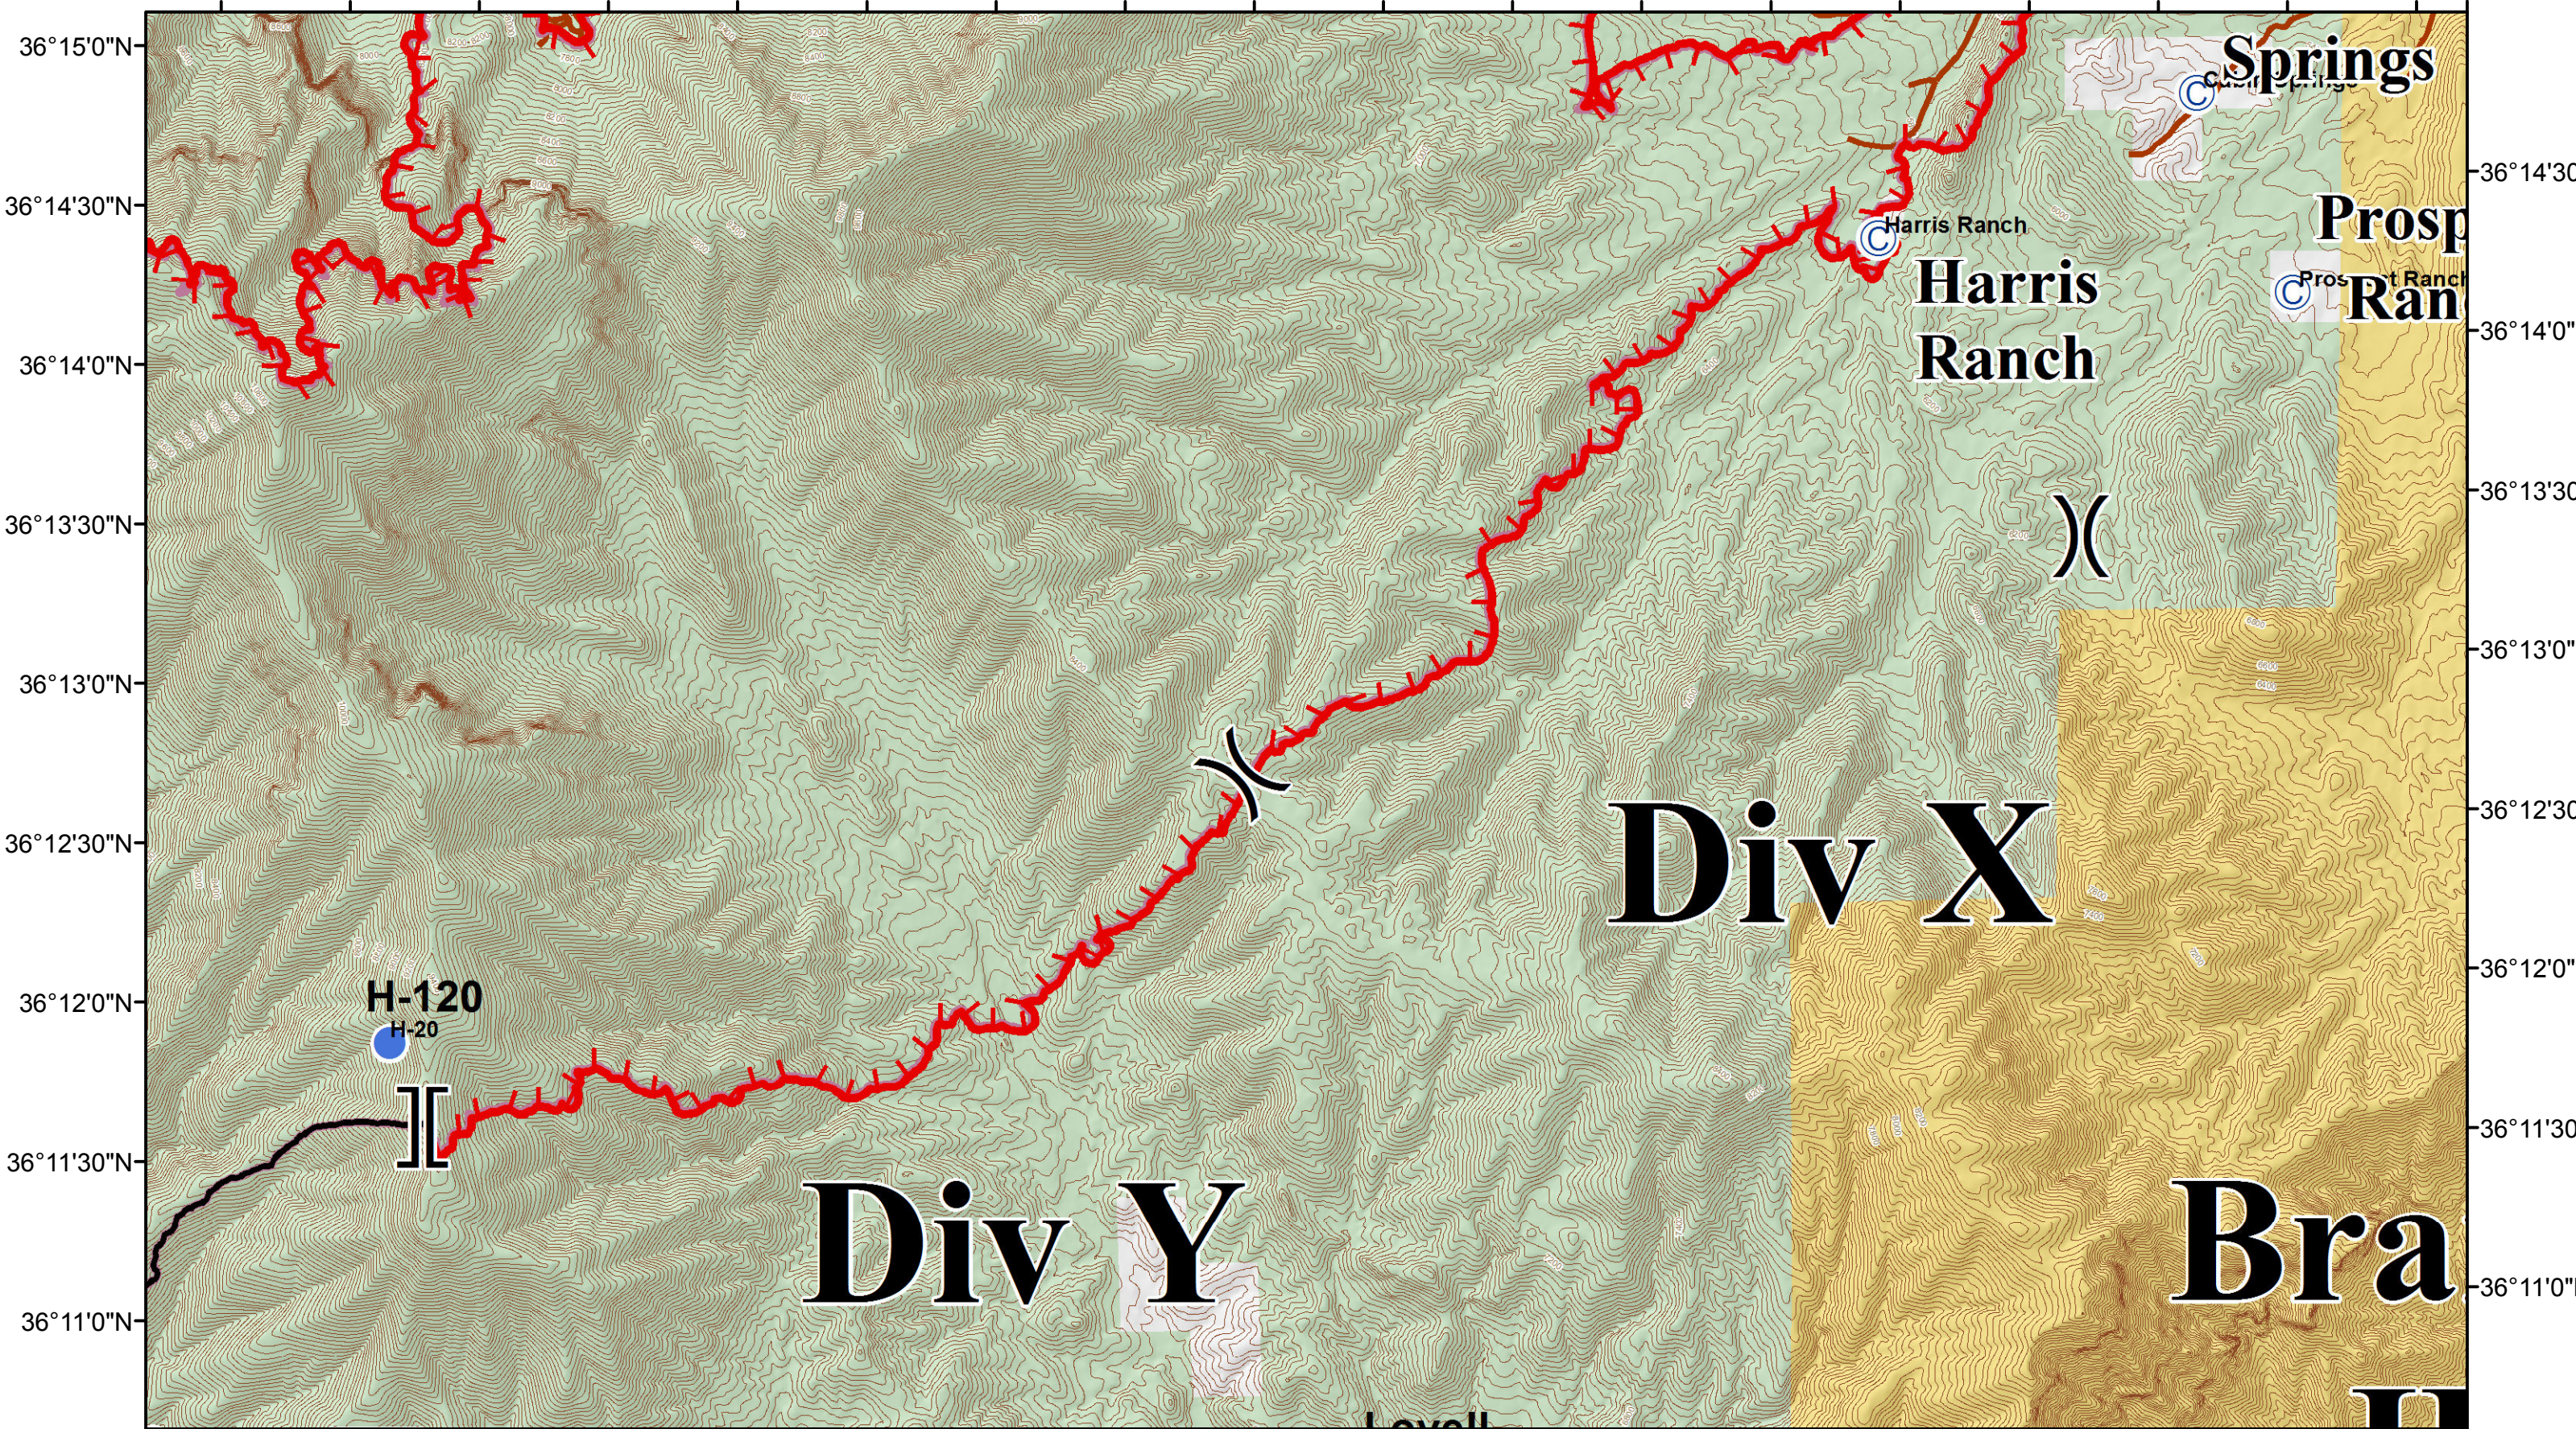

Carpenter 1 Incident July 10, 2013 0600 25,524 Acres

115°38'30"W 115°37'30"W 115°36'30"W 115°35'30"W 115°34'30"W 115°33'30"W 115°32'30"W 115°31'30"W 115°30'30"W

0 0.5 1 2 3 4 5 Miles