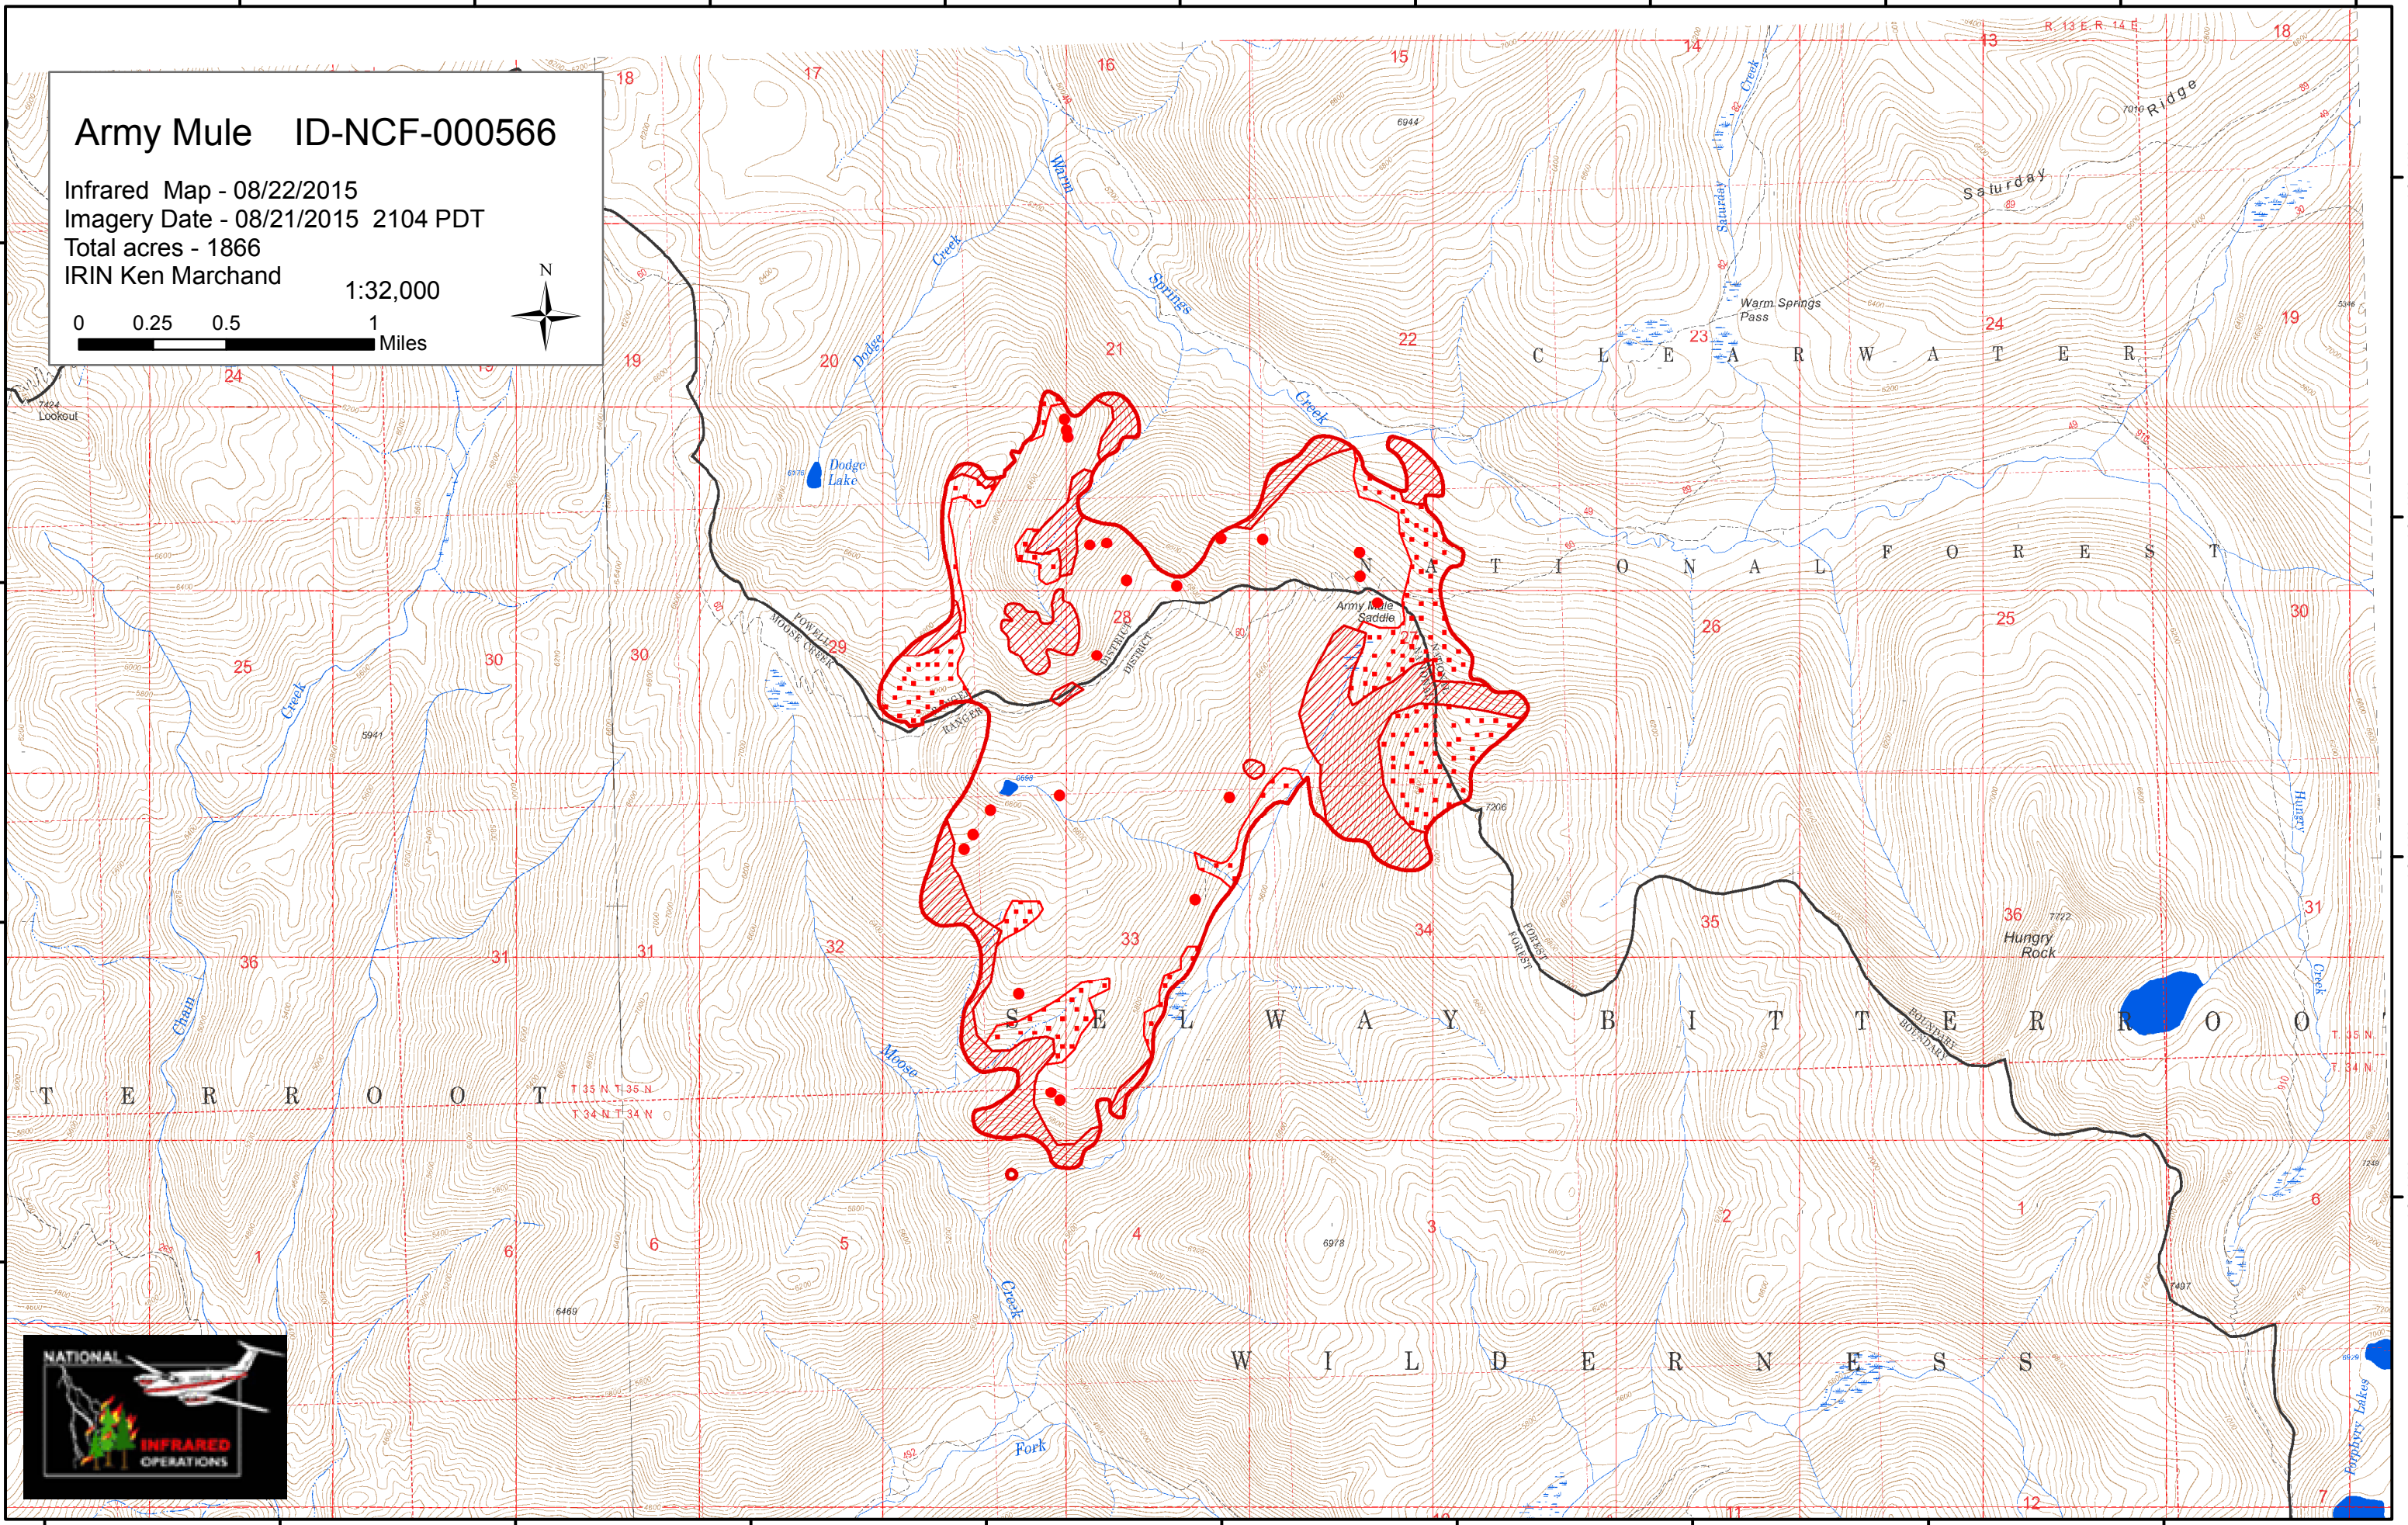

114°54'W 114°53'W 114°52'W 114°51'W 114°50'W 114°49'W 114°48'W 114°47'W 114°46'W 114°45'W

Army Mule ID-NCF-000566

Infrared Map - 08/22/2015
 Imagery Date - 08/21/2015 2104 PDT
 Total acres - 1866
 IRIN Ken Marchand

1:32,000

0 0.25 0.5 1 Miles

46°22'N
46°21'N
46°20'N
46°19'N

46°22'N
46°21'N
46°20'N
46°19'N

114°55'W 114°54'W 114°53'W 114°52'W 114°51'W 114°50'W 114°49'W 114°48'W 114°47'W 114°46'W