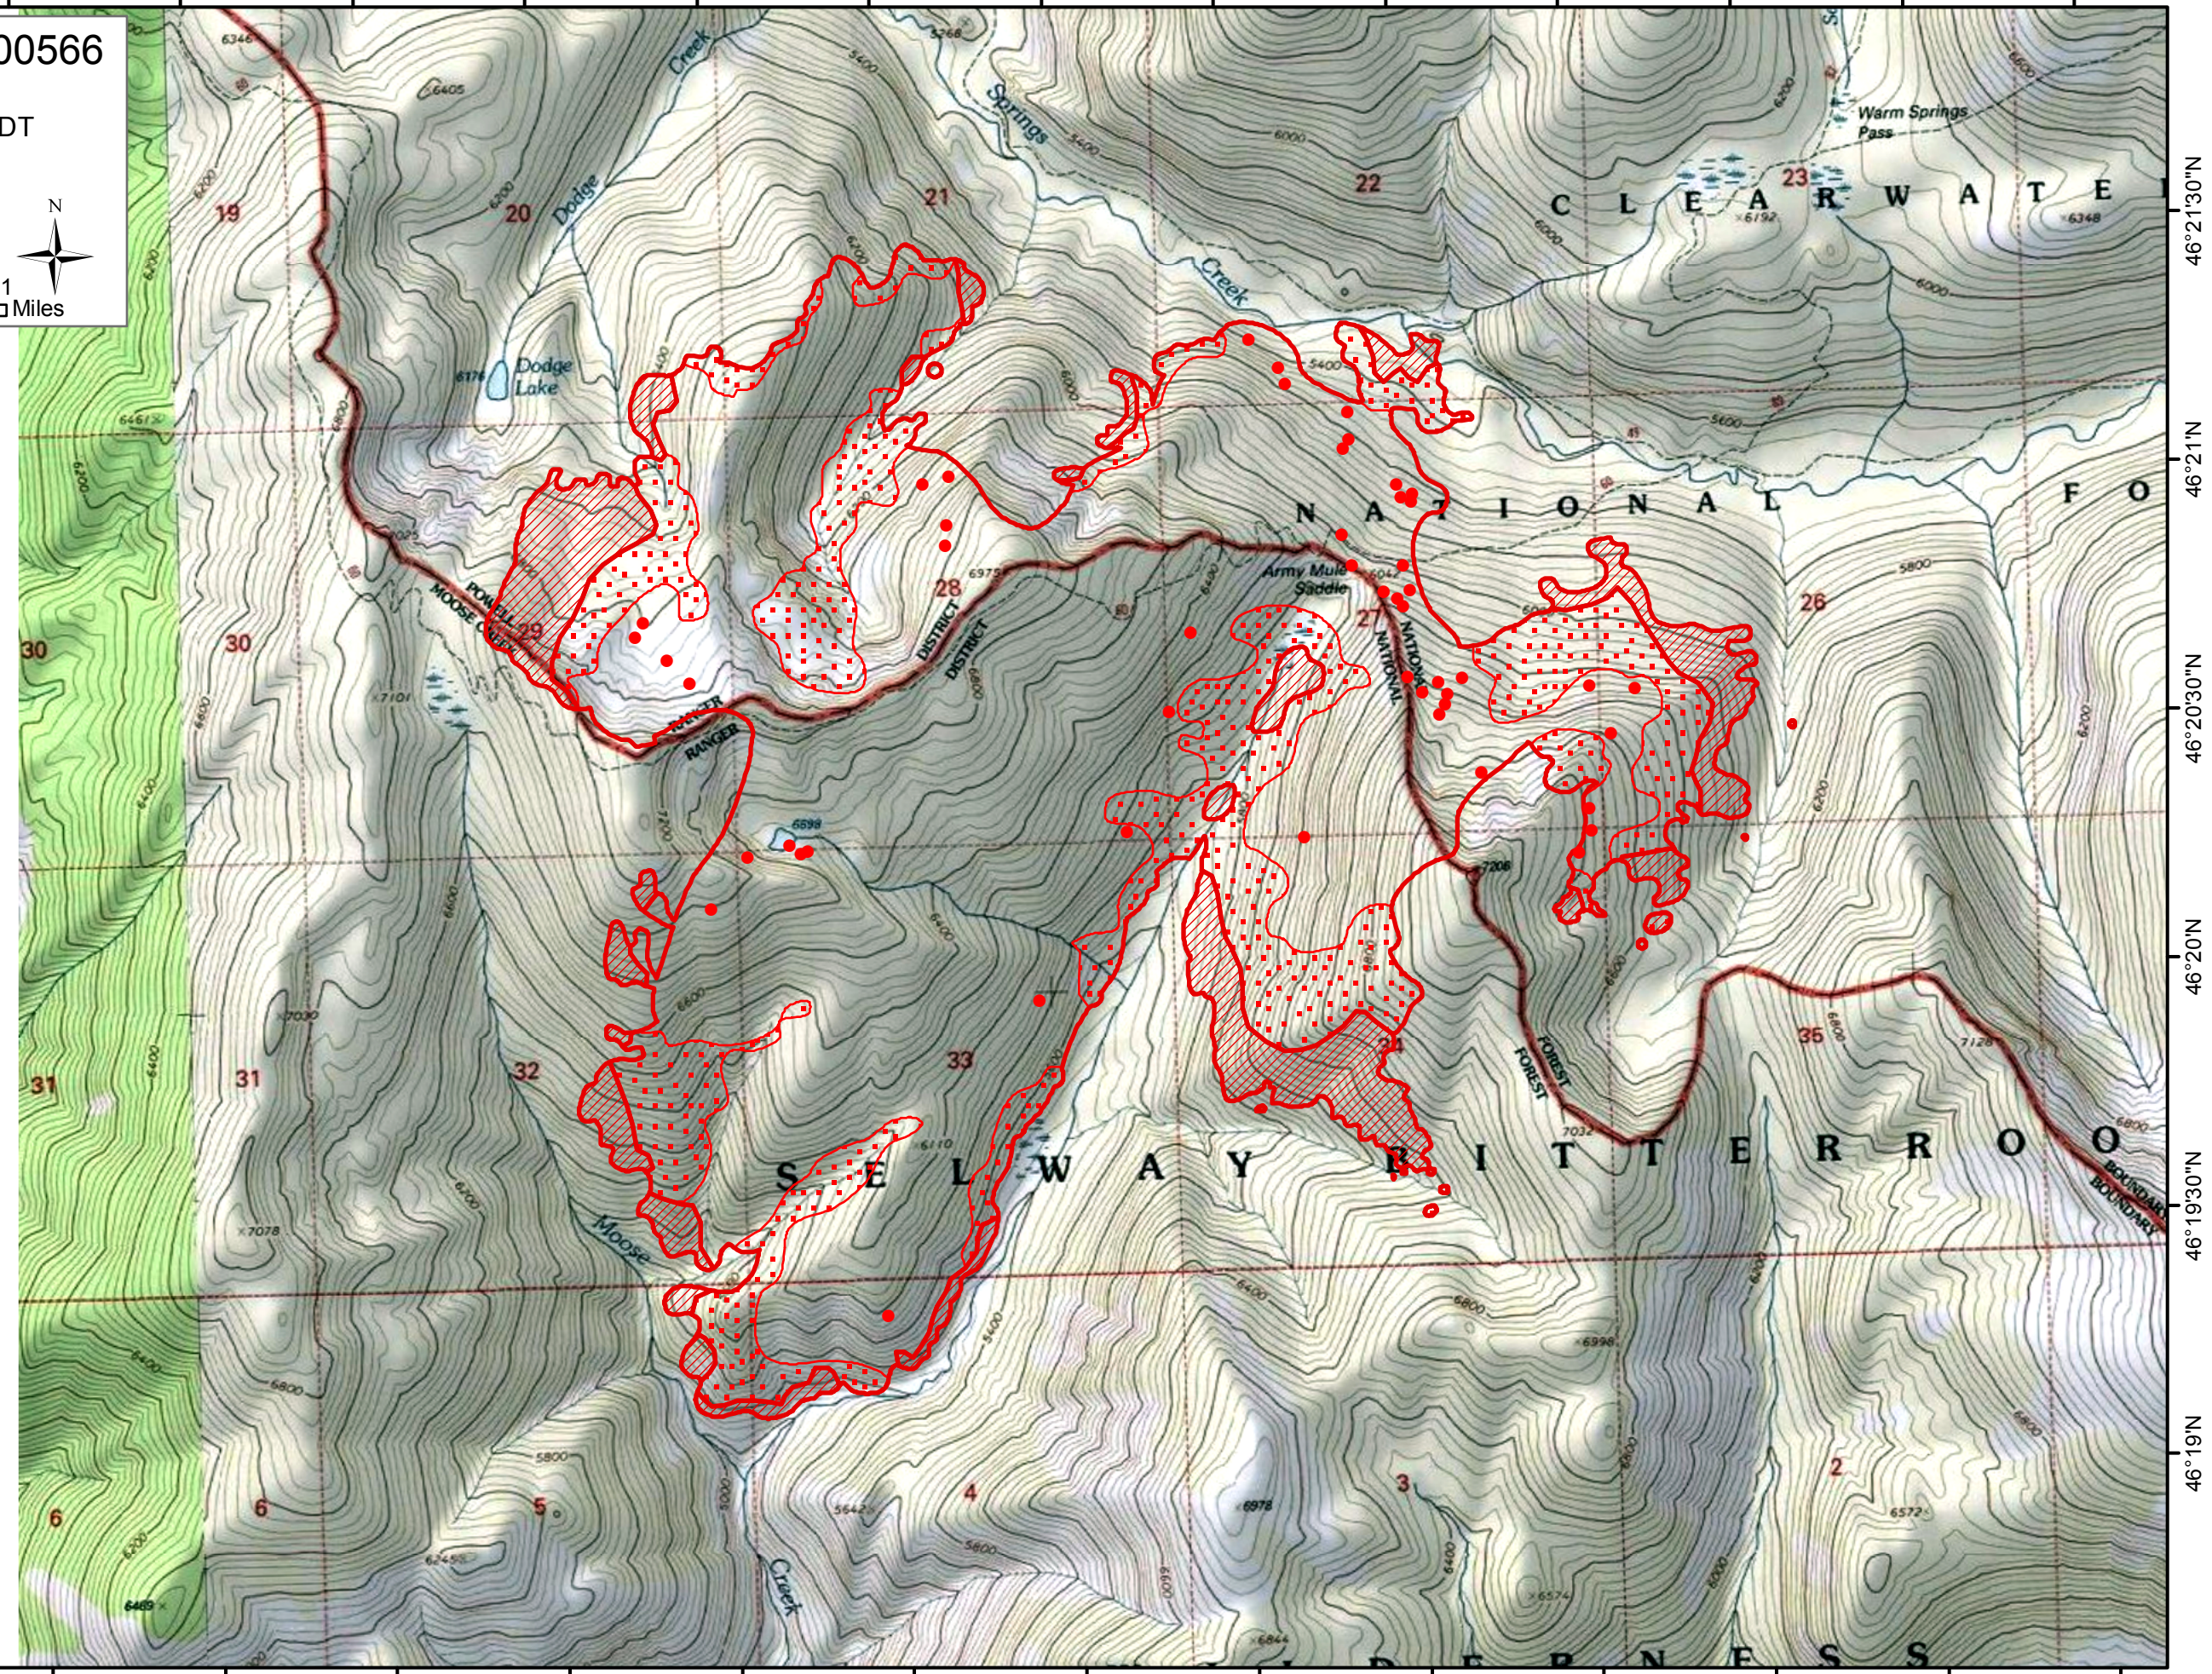

114°54'W 114°53'30"W 114°53'W 114°52'30"W 114°52'W 114°51'30"W 114°51'W 114°50'30"W 114°50'W 114°49'30"W 114°49'W 114°48'30"W 114°48'W 114°47'30"W 114°47'W

46°22'N
46°21'30"N
46°21'N
46°20'30"N
46°20'N
46°19'30"N
46°19'N

Army Mule ID-NCF-000566
Infrared Map - 08/26/2015
Imagery Date - 08/25/2015 2228 MDT
Total acres - 2158
IRIN Ken Marchand

Legend

- Isolated Heat
- ▨ Intense Heat
- ▤ Scattered Heat
- ▭ Heat Perimeter

114°54'W 114°53'30"W 114°53'W 114°52'30"W 114°52'W 114°51'30"W 114°51'W 114°50'30"W 114°50'W 114°49'30"W 114°49'W 114°48'30"W 114°48'W 114°47'30"W 114°47'W