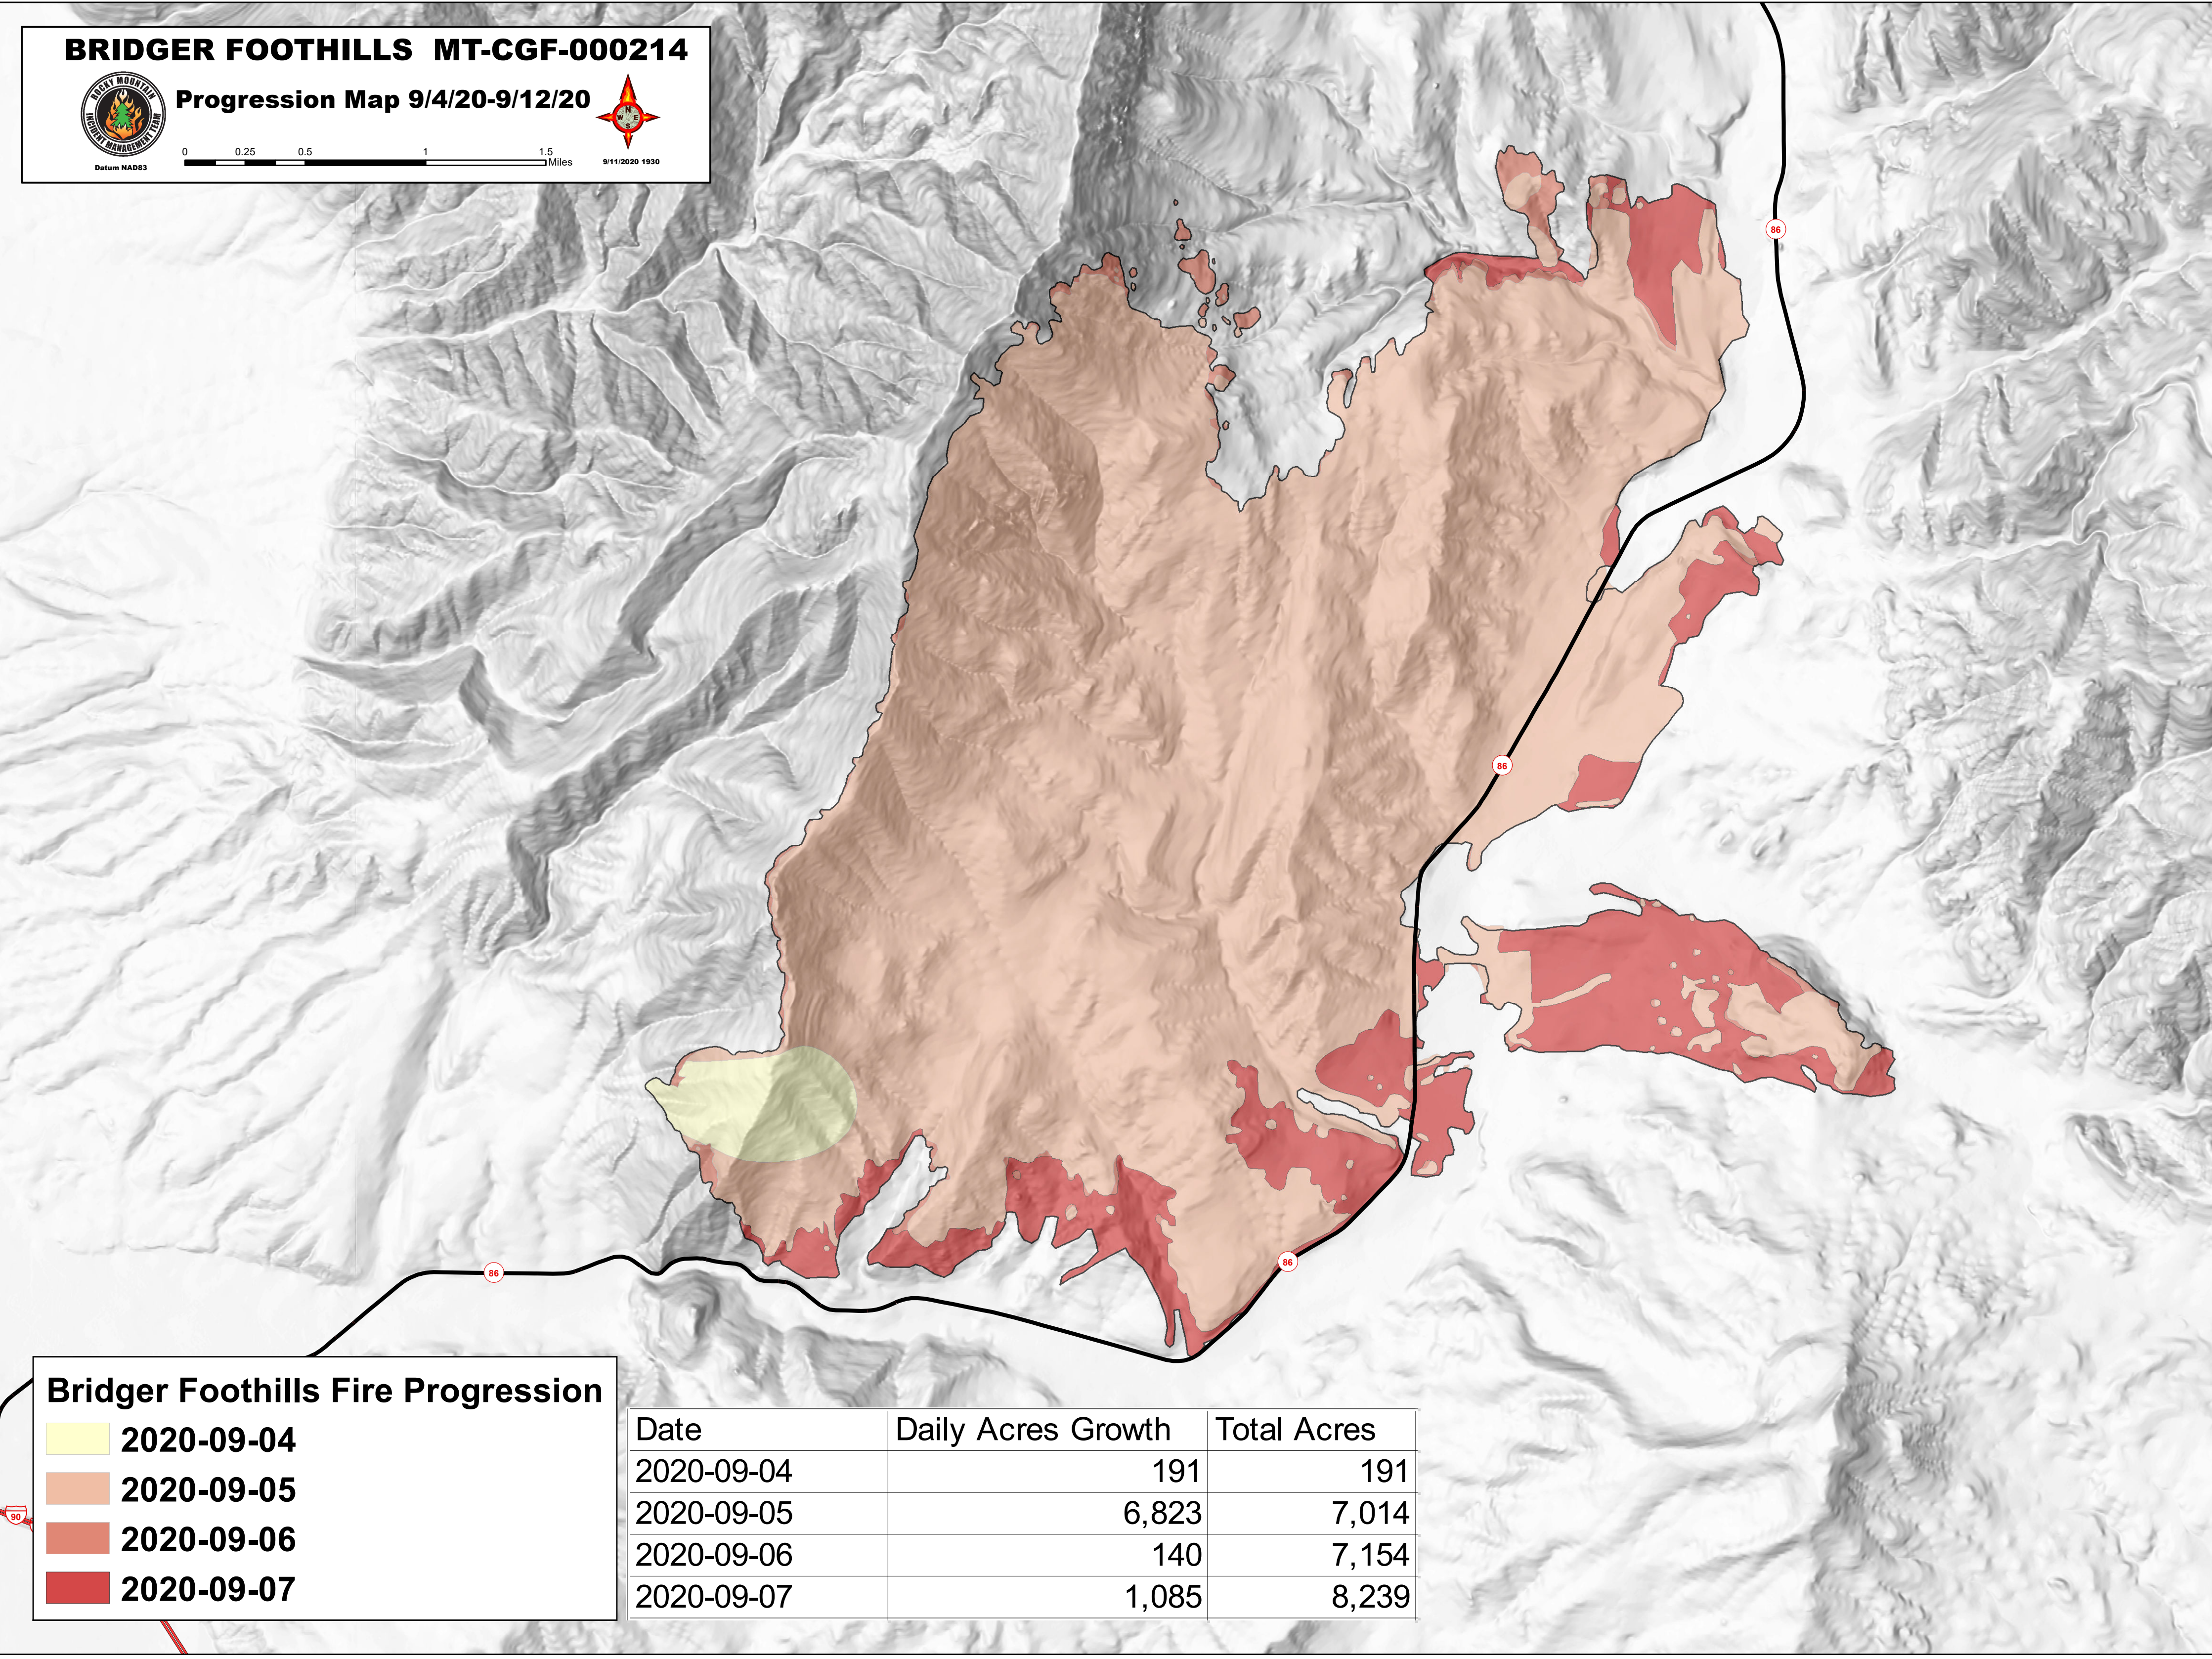

BRIDGER FOOTHILLS MT-CGF-000214

Progression Map 9/4/20-9/12/20

0 0.25 0.5 1 1.5 Miles

9/11/2020 1930

Bridger Foothills Fire Progression

-  2020-09-04
-  2020-09-05
-  2020-09-06
-  2020-09-07

Date	Daily Acres Growth	Total Acres
2020-09-04	191	191
2020-09-05	6,823	7,014
2020-09-06	140	7,154
2020-09-07	1,085	8,239